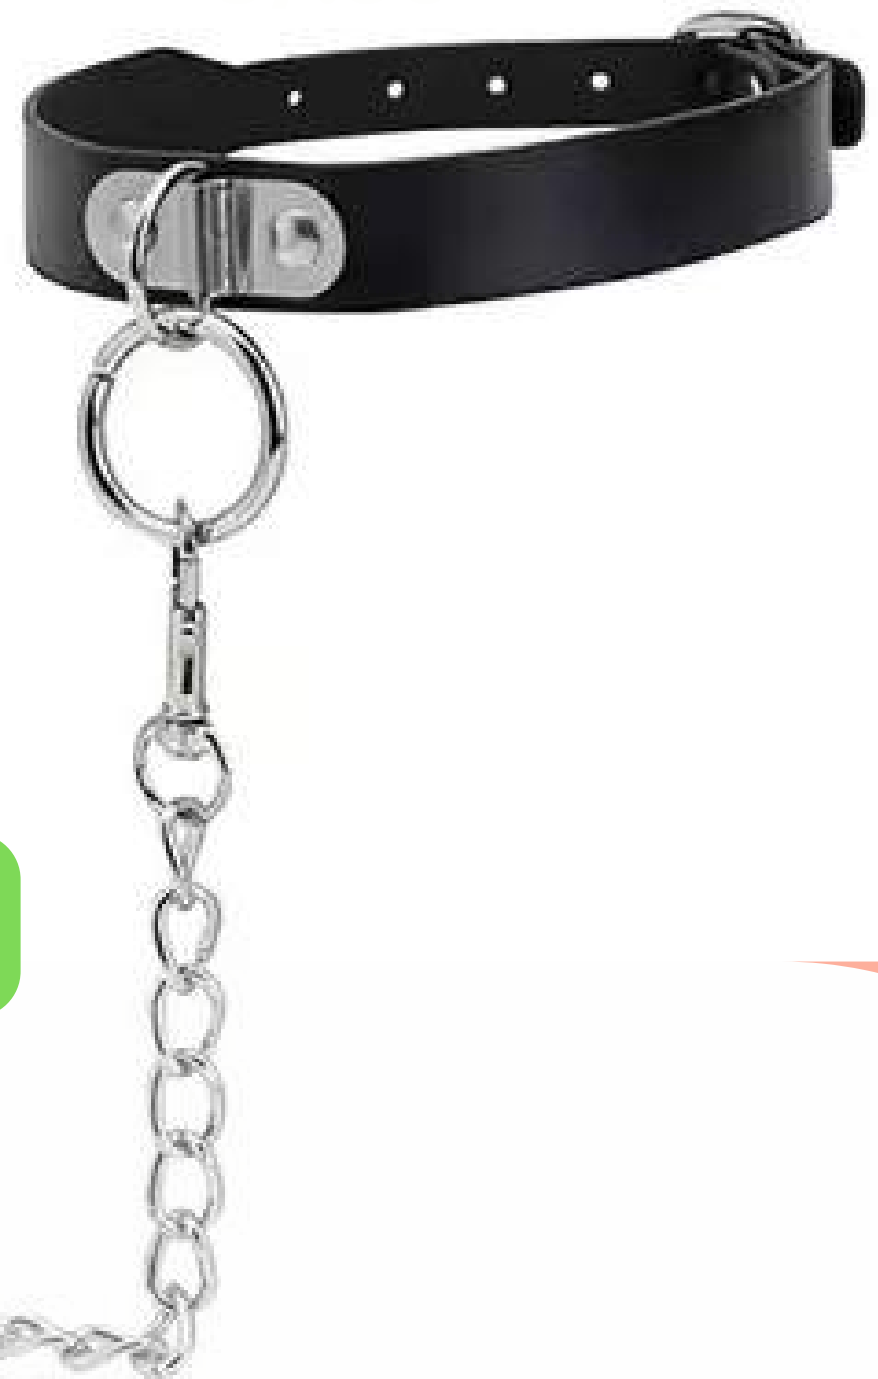

CADENA DE GARGANTILLA MAS COLLAR GOTICO

Talla: Estandar
Colores: Negro Metal,
Incluye: Cadena, collar
Codigo: CAD-525

Longitud de
cuellera: 43 cm

40 SOLES

35 SOLES EN TIENDA FISICA