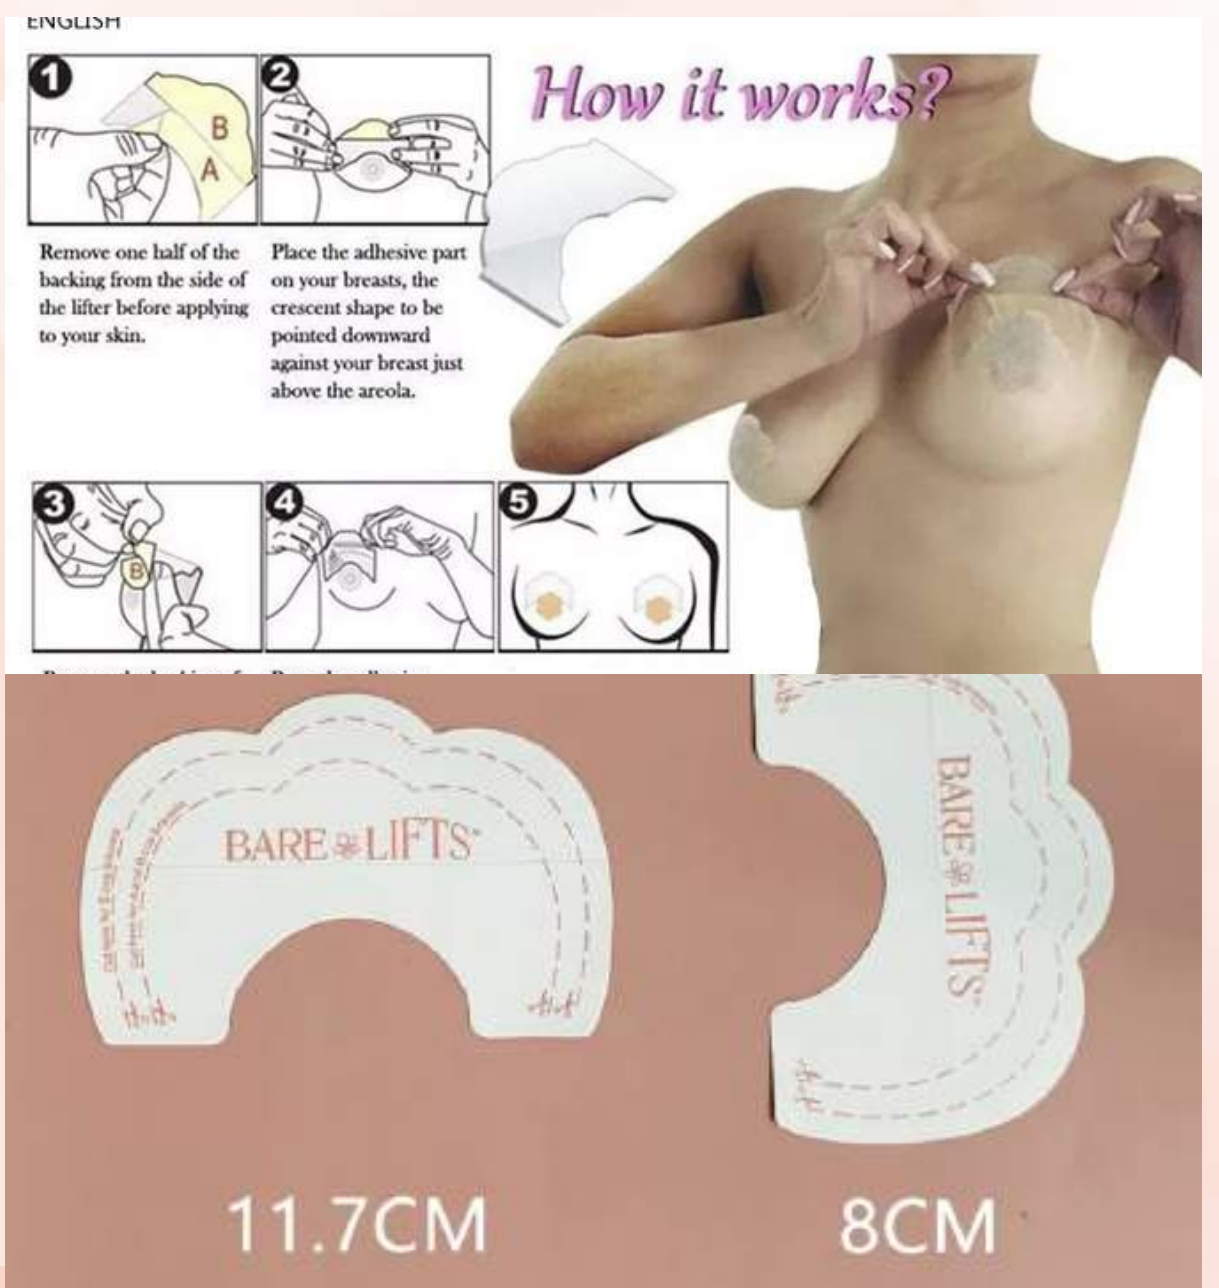

BOOB TAPE INVISIBLE

Talla: Estandar
Colores: Transparente
Incluye: 10 Unidades
Codigo: BON037

S/. 20