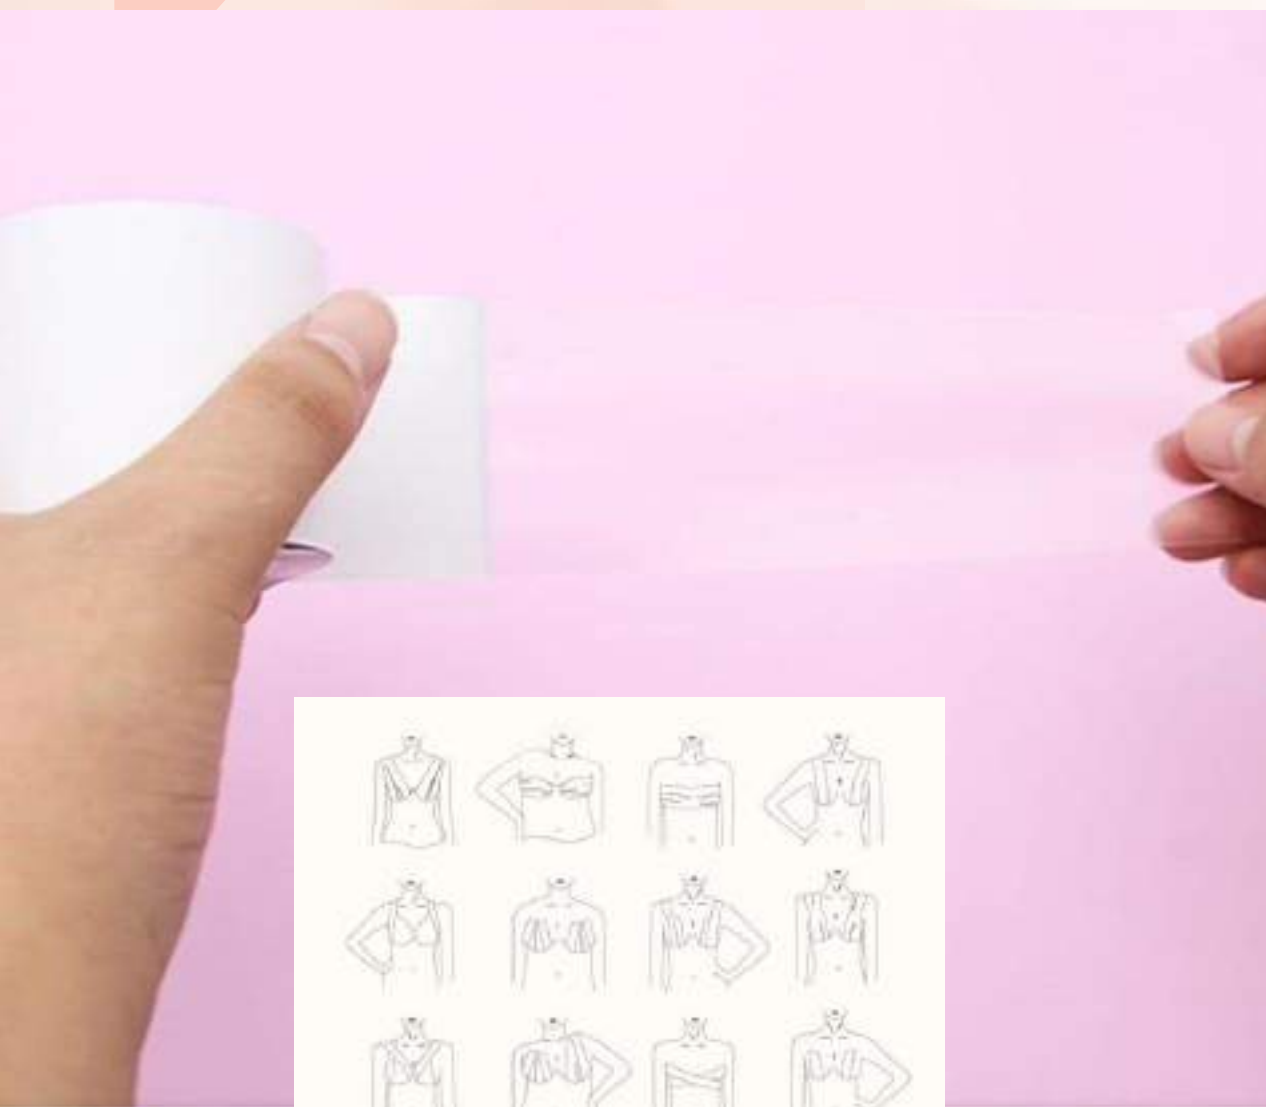

CINTA DOBLE CONTACTO LEVANTA BUSTO

Talla: Estandar
Colores: como ka foto
Incluye:
Codigo: CNT-003