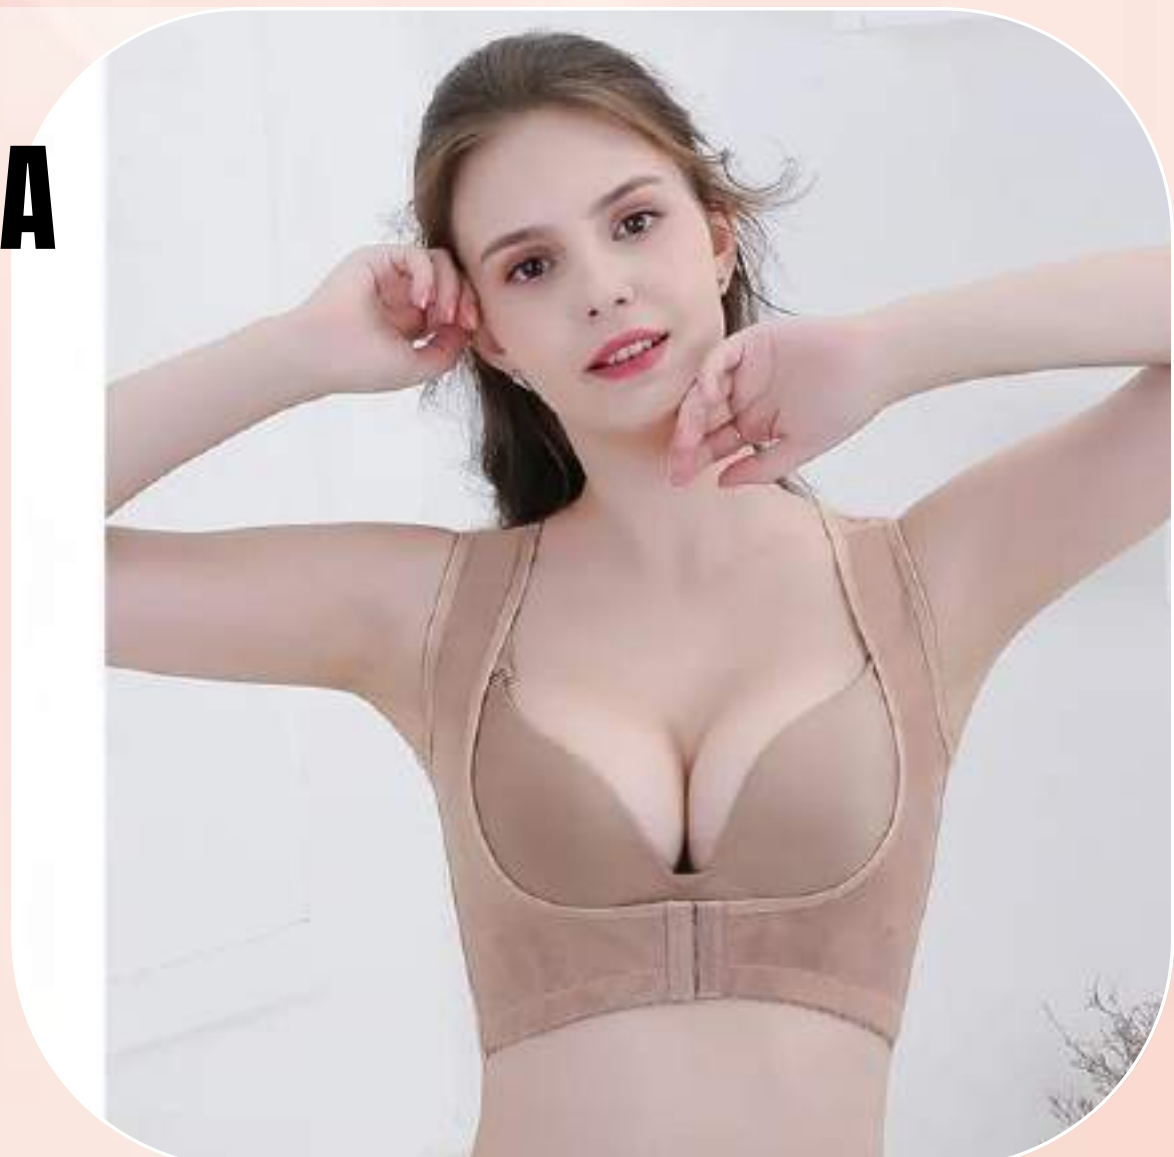

FAJA CONTROL DE POSTURA

Talla: S,M,L
Colores: Negro, Beige
Incluye: Faja Control
Codigo: FAJ-003