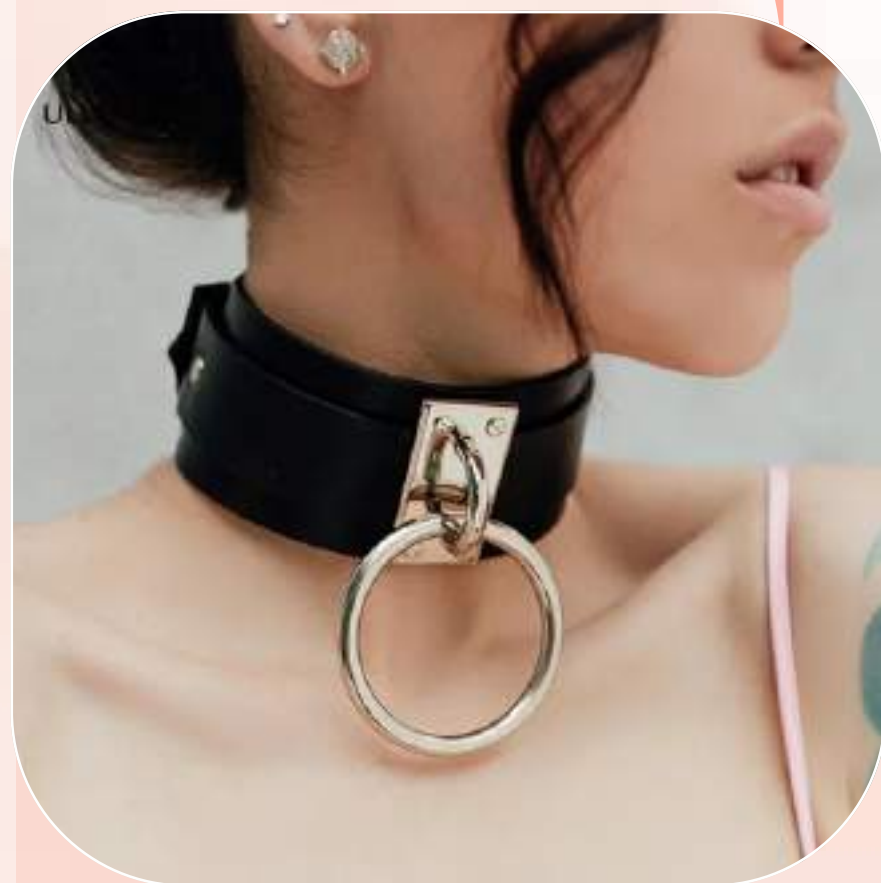

GARGANTILLA CUERO GOTICO

Talla: Estandar
Colores: Negro
Incluye: Collar Joyeria Gotica
Codigo: Gar-003

S/. 35