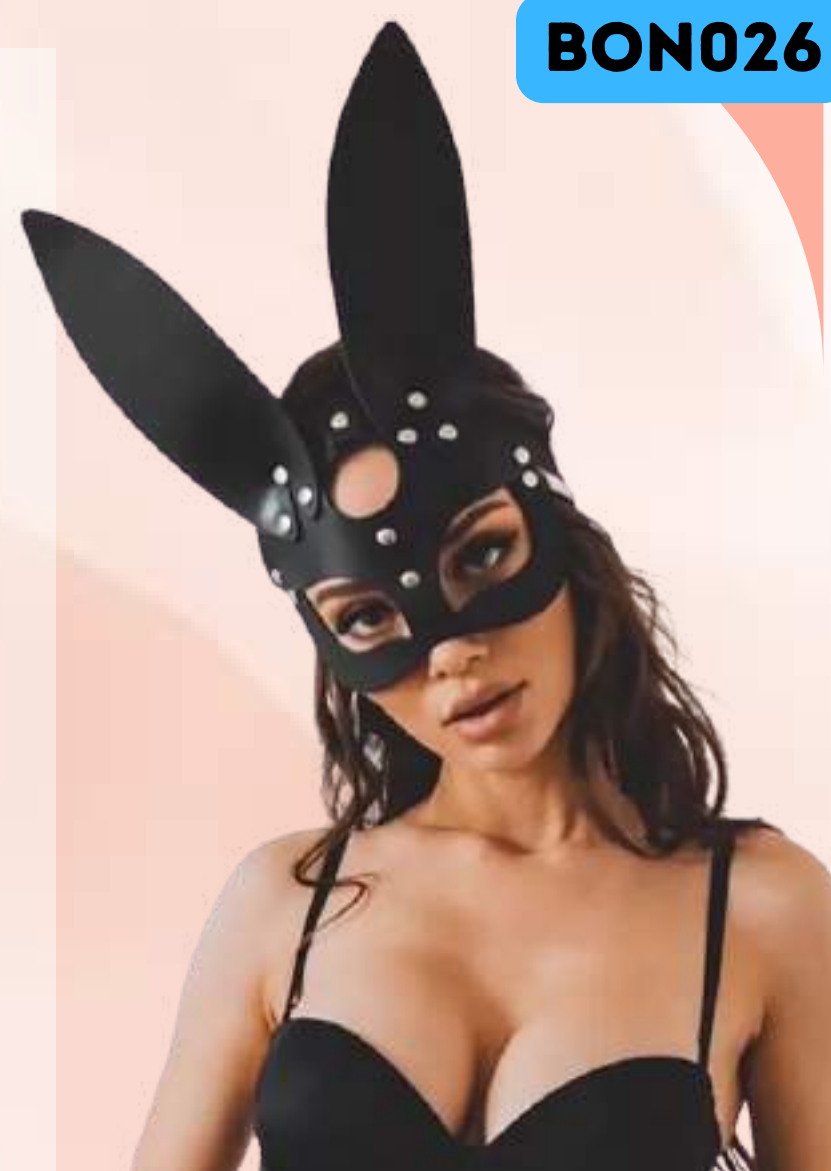

MASCARA DE CONEJO CUERINA Y REMACHES EN PUNTA

- Buen acabado, modelo standar. Cuero buena calidad, adornos remaches en punta.
- Color: Negro
- Material: Imitación de cuero
- Tamaño: Estándar, ajustable.

S/. 55

BON026