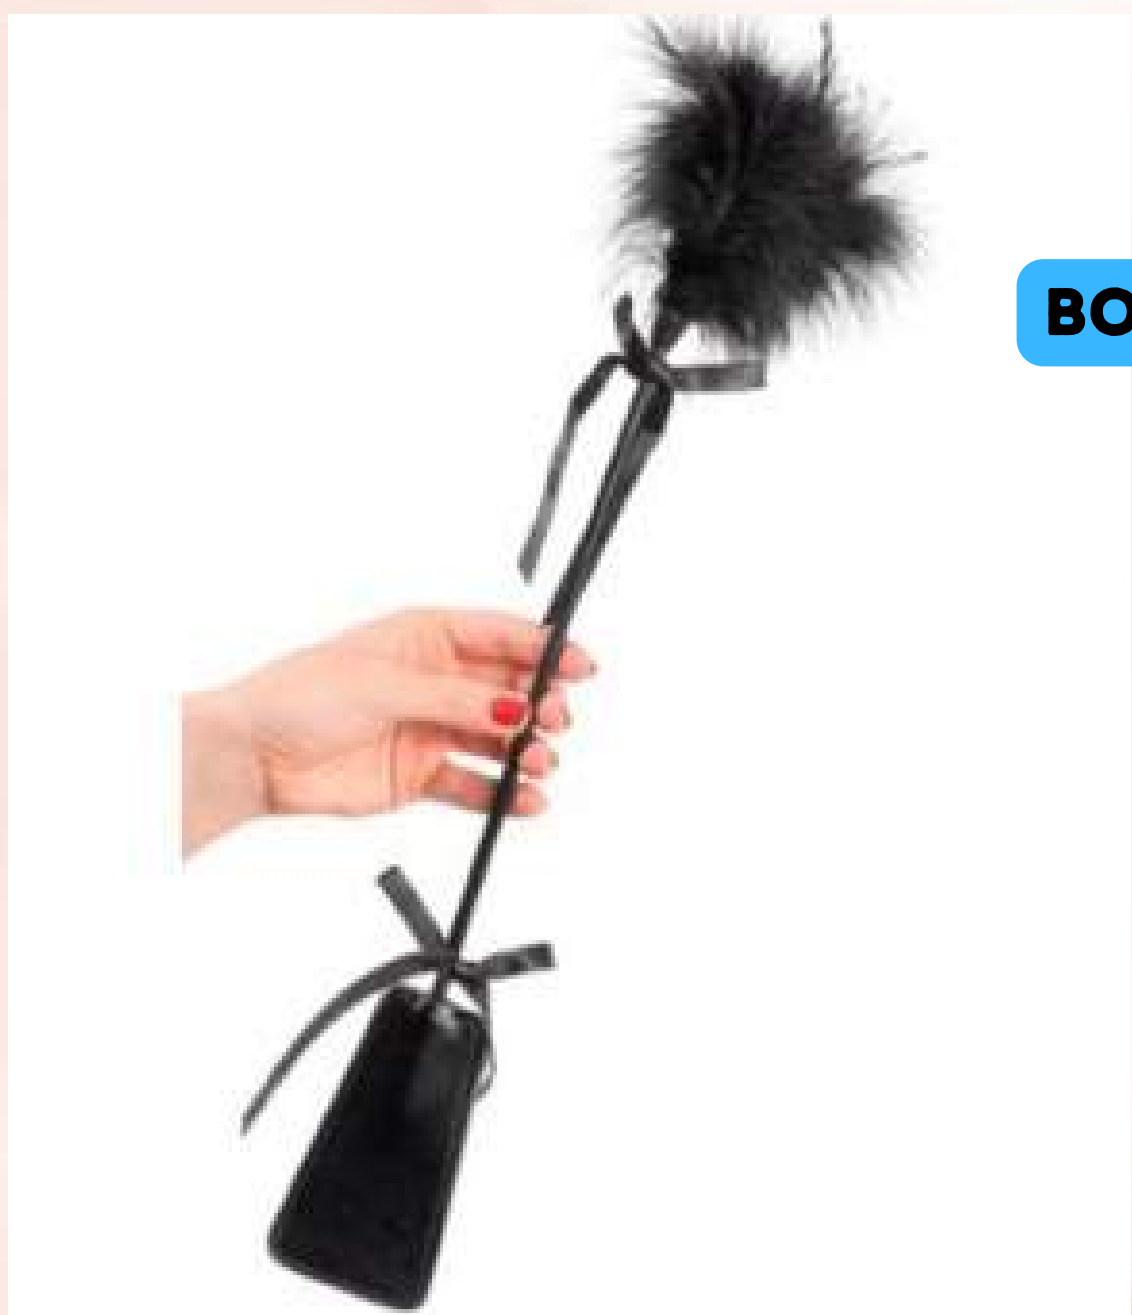

## VELO DE NOVIA

Talla: Estandar  
Colores: Plata  
Incluye: Moda Joyeria  
Codigo: VEL-001

**S/.18**

**BON051**