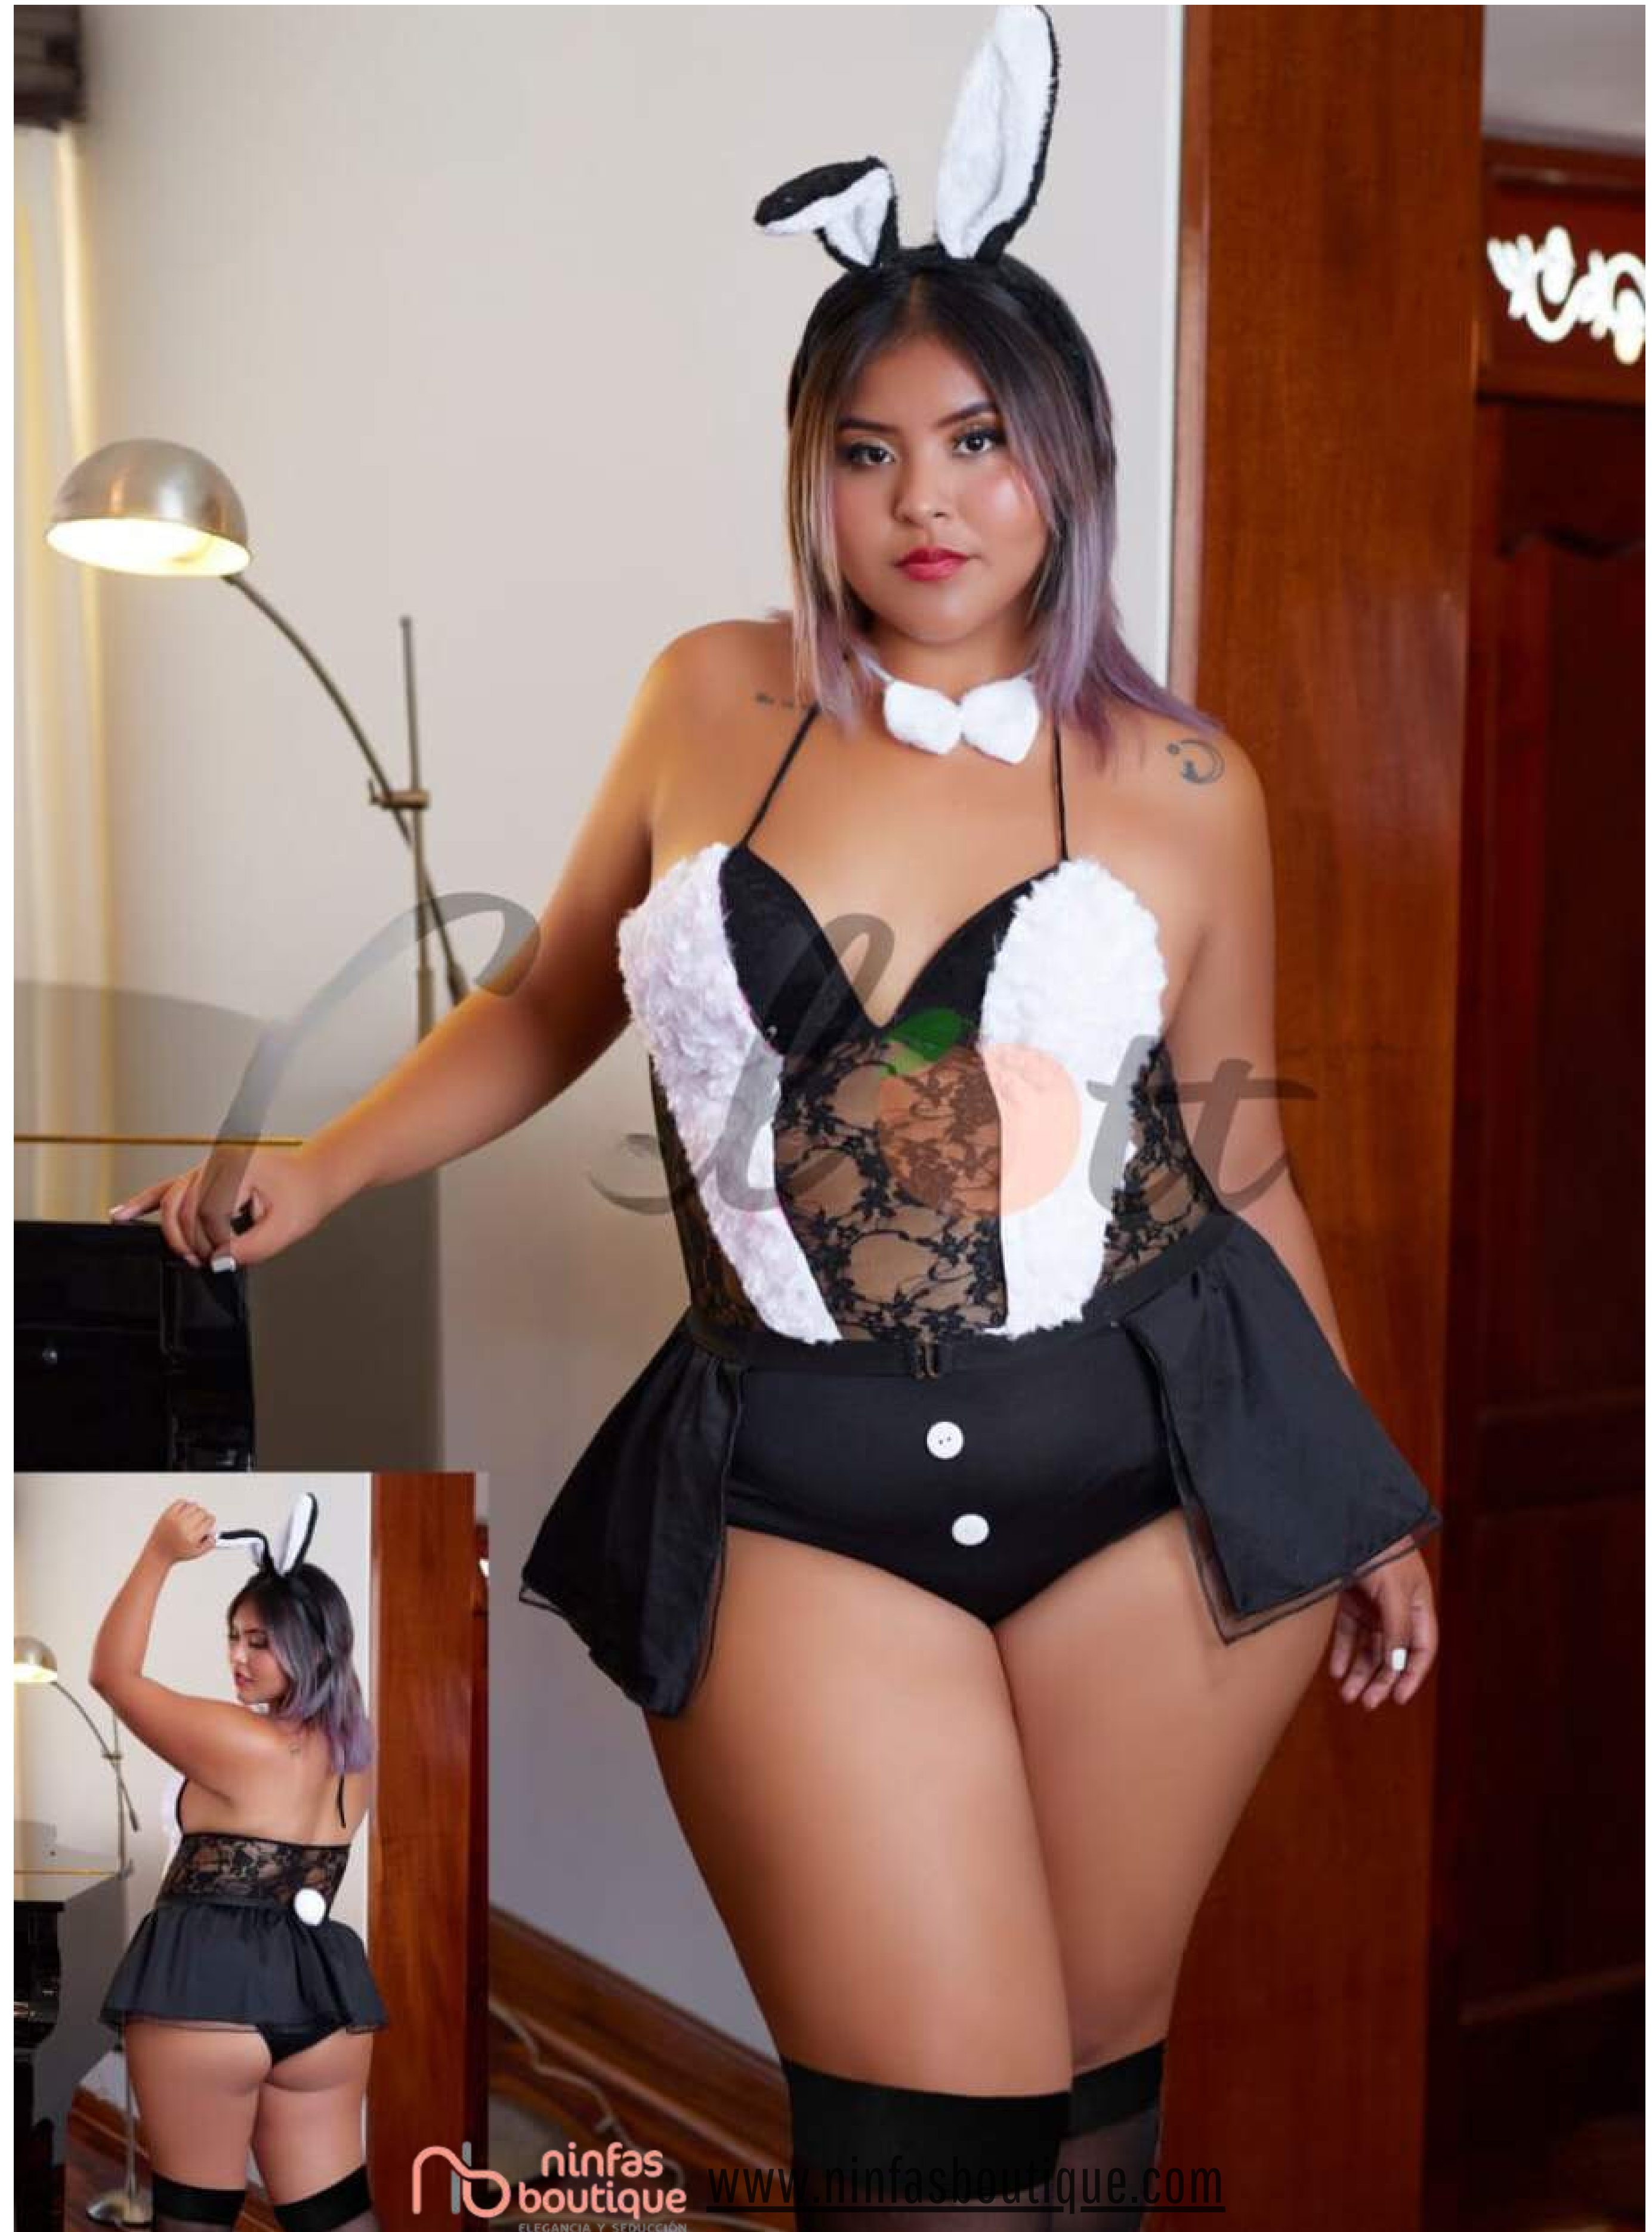

Tallas. L, XL

Color: Como la Imagen

Incluye: Tal Cual Imagen

Codigo: - DPS7011BL