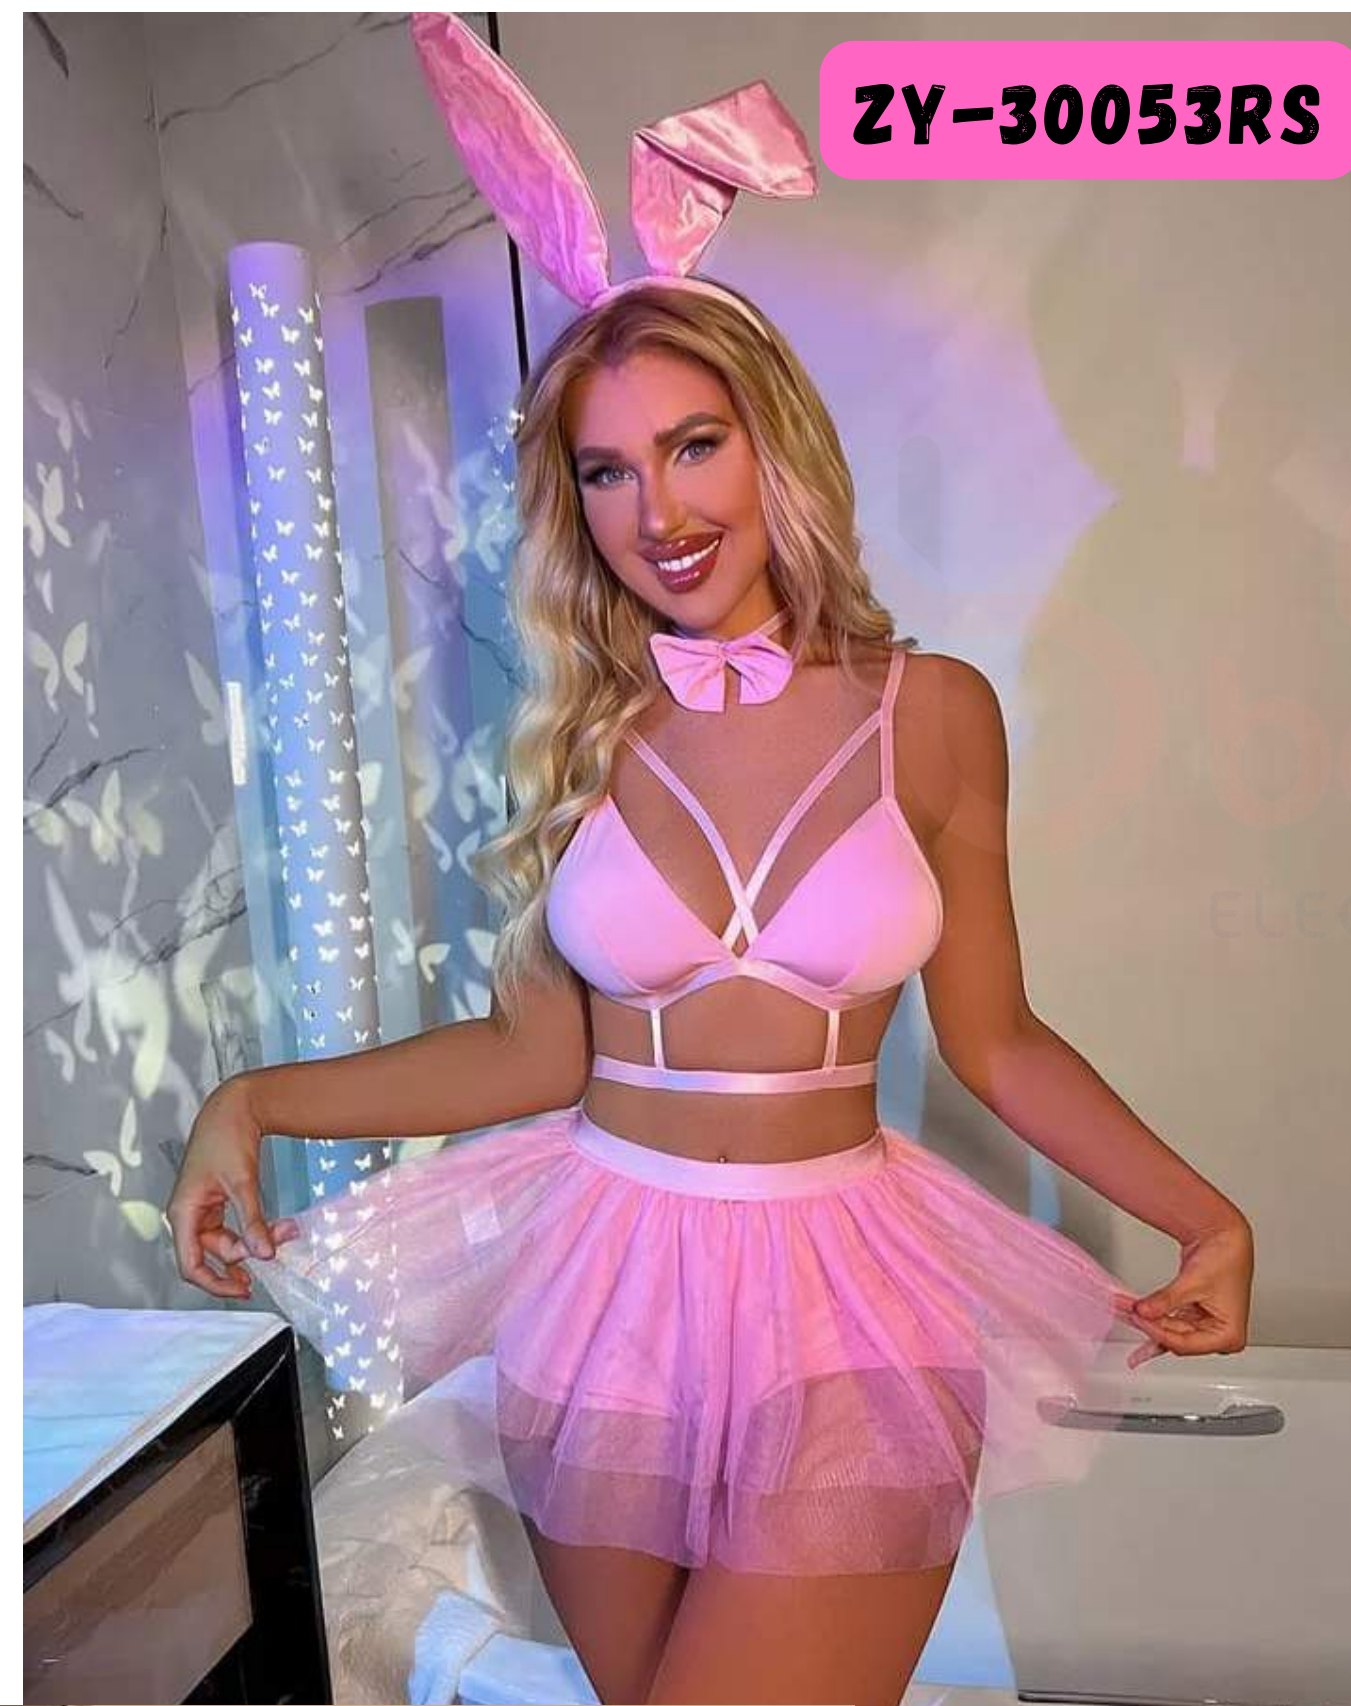

DISFRAZ CONEJITA

Talla: S,M,L

Colores: Rosa, Negro, Rojo

Incluye: Tal cual Imagen

Codigo: -

95 SOLES

CONEJITA LATEX 3 PIEZAS

Tallas. S,M,L