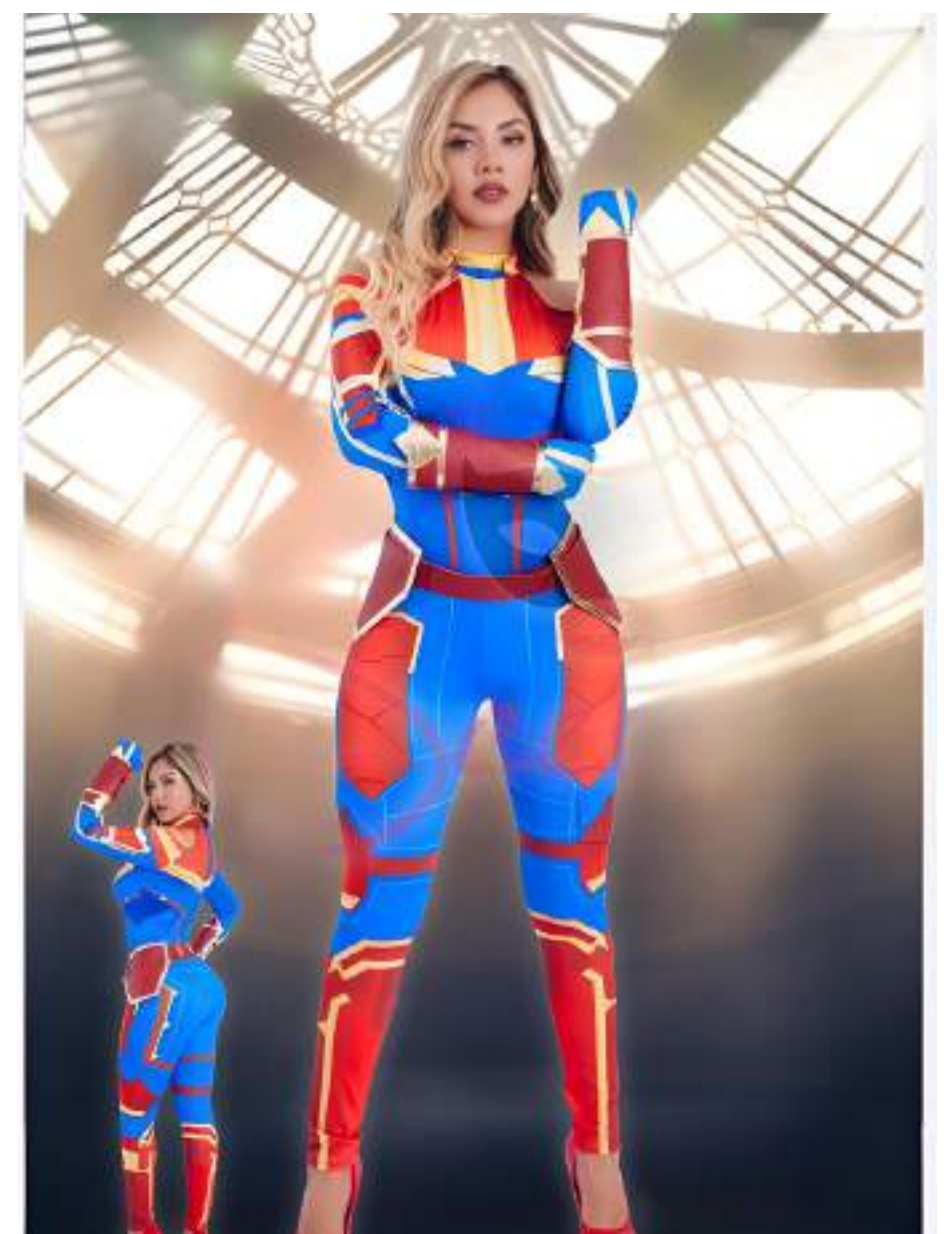

S/.105

DISFRAZ DEADPOOL UNISEX

Tallas. Estándar da una talla S M, L

Genero: Unisex

Color: Como la Imagen

Incluye: Un Enterizo

Codigo, DPL01

S/.105