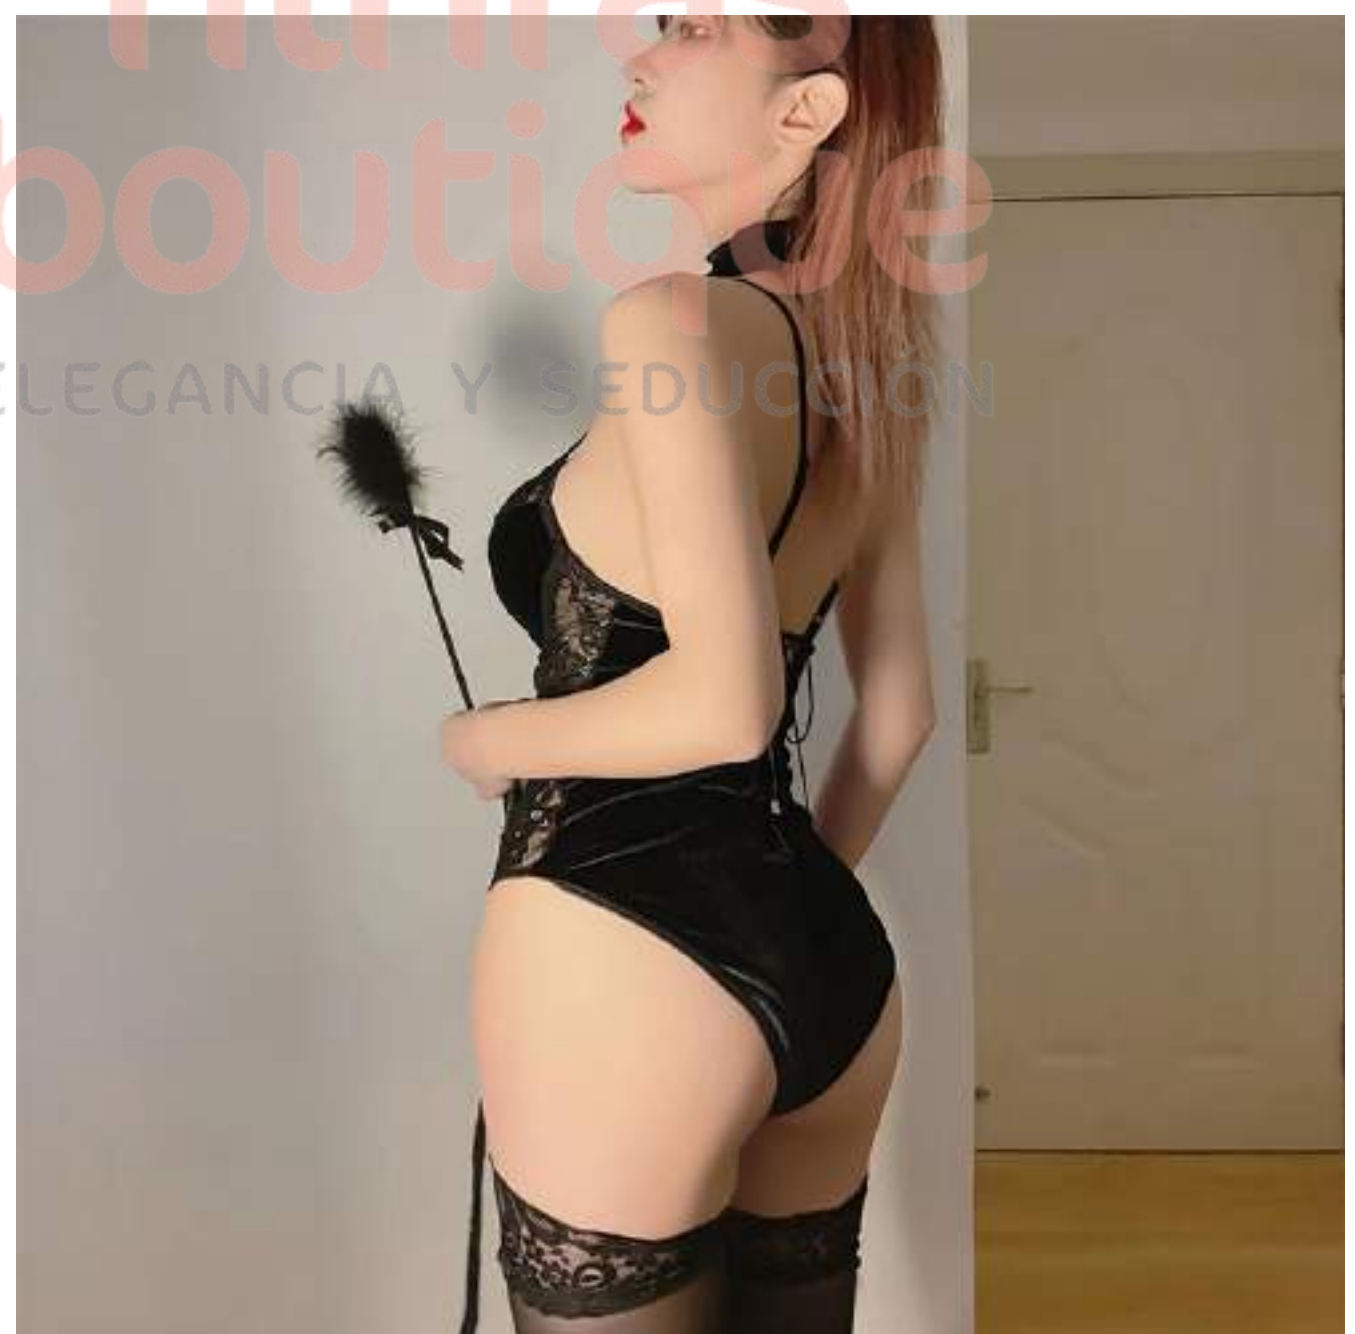

Cod: GR1028

105 SOLES

DISFRAZ ANIME CONEJA TERCIOPELO

Tallas. Estandar

Color: Como la Imagen

Incluye: Body, Orejas, Medias

Cod: GR604

89 SOLES