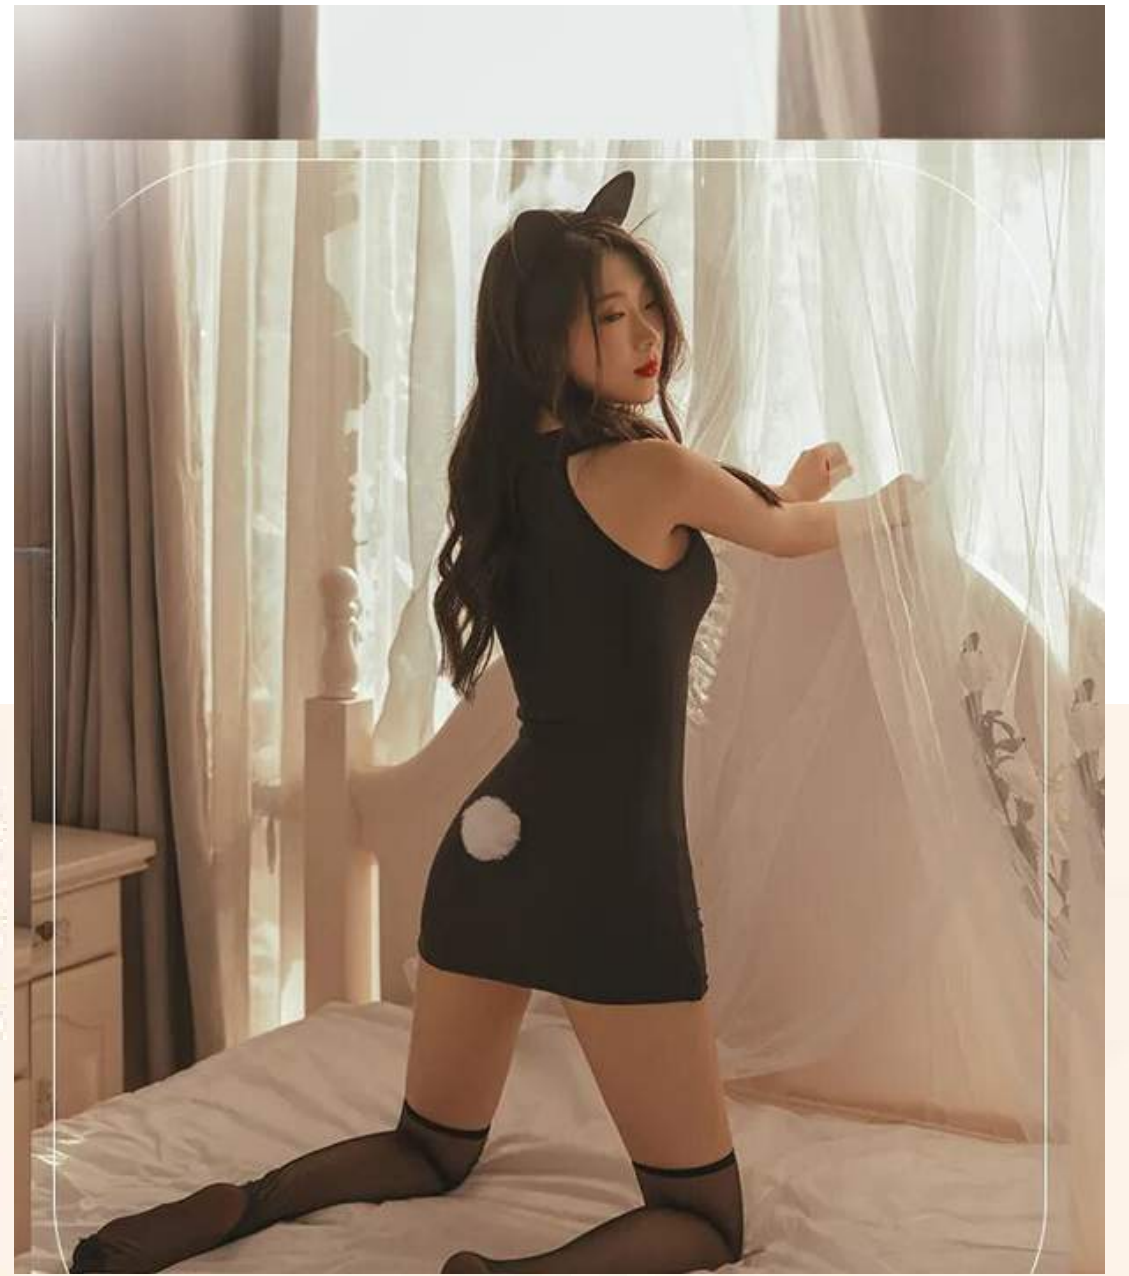

Material: Poliester, Spandex

Incluye: Vestido, orejas, 2 muñequeras, cuellera, tanga.

69 SOLES

VESTIDO GATA

69 SOLES

Talla: XS, S,
Colores: Como la Imagen
Incluye: vestido, Orejitas, Tanga
Codigo: 7402

Talla: Estándar. Da Una S,M