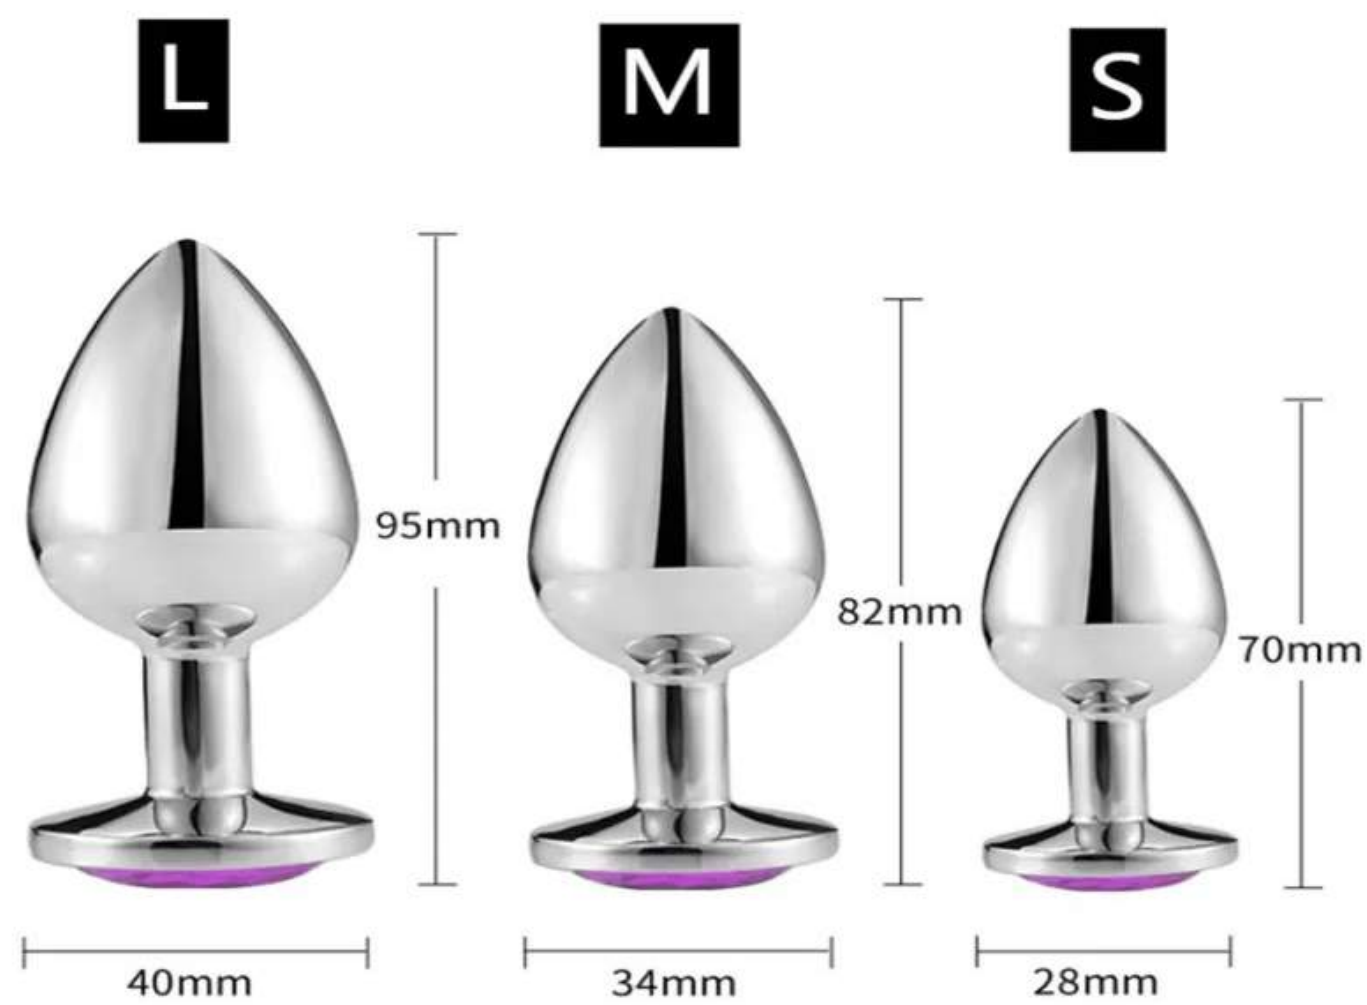

PLUG PEQUEÑO 50 SOLES

PLUG MEDIANO 55 SOLES

PLUG GRANDE 60 SOLES

JUEGO DE 3 PLUGS 150 SOLES

https://drive.google.com/file/d/16YkMpOqDQ_A_U23mLxXdy3U6dYmJnM7b/view

PULSE AQUI PARA VER VIDEO DE ESTE PRODUCTO

3 Size

why choose the metal anal sex toys?

- ✓ Easy to clean
- ✓ Smooth, insert without pain
- ✓ Easy to storw

3 Ice and Fire

Heat conduction cooling fast, can be put into warm water or cold water, enjoy different feelings

DULCE
TENTACION
Seducción

JUEGO PLUGS ANAL SILICONA DIAMANTE SUPER SUAVE, 3 TAMAÑOS

- Forma anatómica, grande, suave, firme y de fácil manejo, flexible y extra suave, con adorno diamante en la base, extraíble.
- Diseño suave, más cómodo de usar, 3 tallas, fácil de limpiar, lubricar, manejar.
- Resistente al agua, puede disfrutarlo en la ducha o en cualquier lugar que desee
- Color: negro
- Material: silicona médica
- Tamaño: como en la imagen