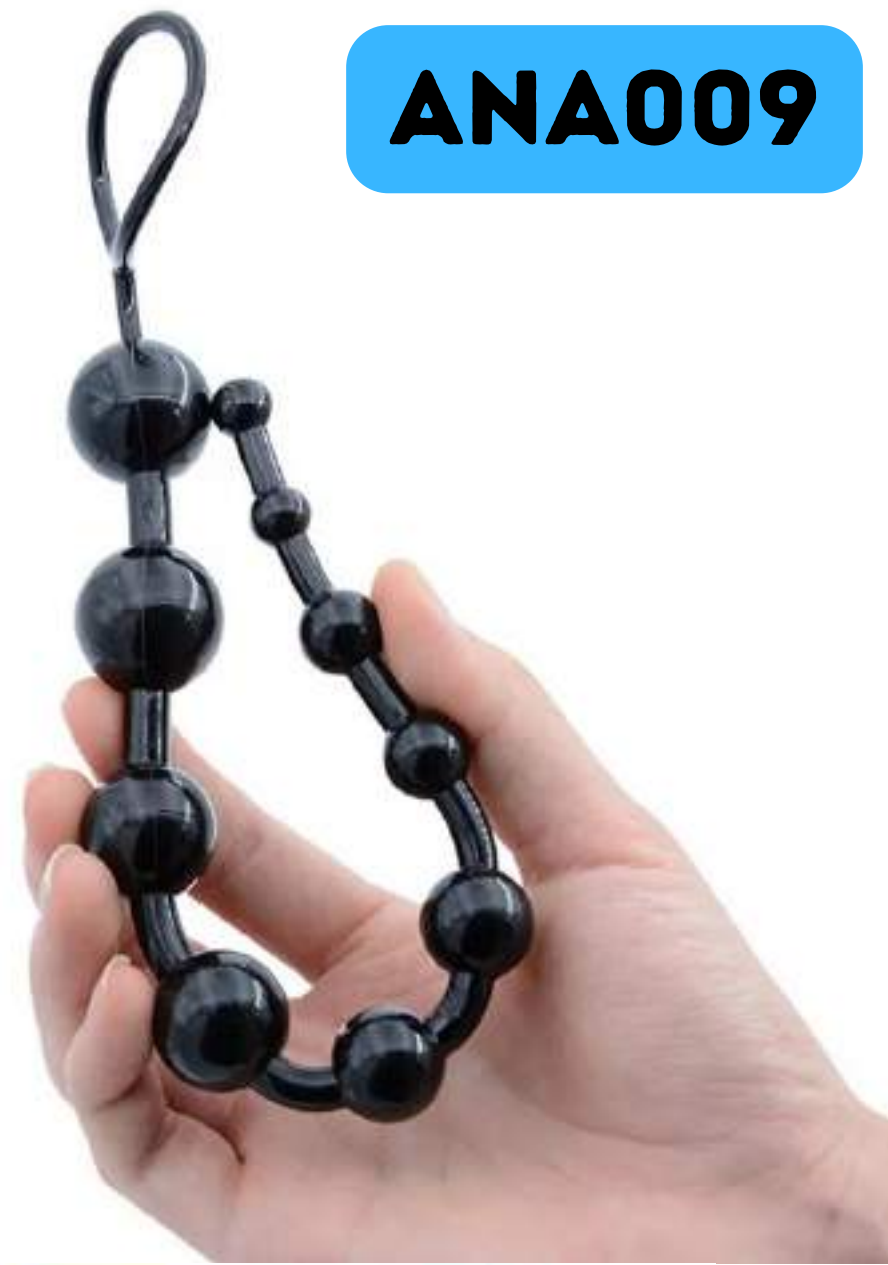

BOLAS CHINAS, CUENTAS ANALES SILICONA (IDEAL PARA INICIANTES)

- Forma anatómica, grande, suave, firme y de fácil manejo, flexible y extra suave.
- Diseño suave, más cómodo de usar, siempre usar con lubricante.
- Resistente al agua, puede disfrutarlo en la ducha o en cualquier lugar que desee
- Color: negro
- Material: silicona medica
- Tamaño: como en la imagen

ANA009