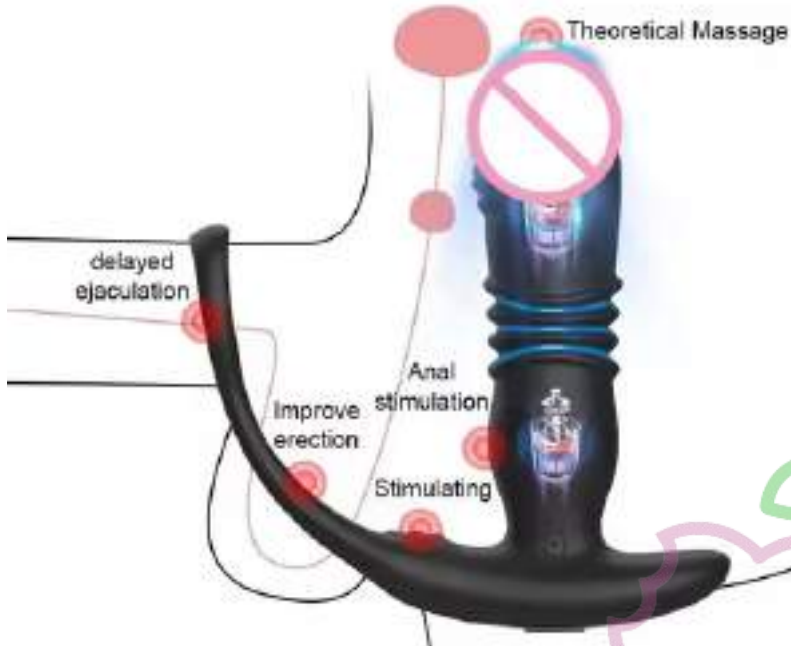

ANA030

- Movimiento telescópico, o sube y baja, además vibra, estimula poderosamente el punto G, el ano y el perineo, experimentará un placer anal único con este masajeador multifuncional del punto P. Los anillos dobles portátiles para el pene incluidos se ajustan a sus testículos y pene, hacen que el vibrador permanezca en su lugar, mejora la erección y retrasa la eyaculación.
- Modelo de tecnología y calidad de vanguardia.
- Función de uso control bluetooth, mediante aplicación de celular. Función de uso con otro celular que este en otra ciudad, país. Función de vibración según ritmo música, función de interacción con video con la pareja a larga distancia, función de vibración con movimiento de celular, función de vibración con dibujo en pantalla, además de las clásicas 10 tipos de vibración por celular.
- Color: Negro, Material: Silicona médica
- Resistente al agua, lavable
- Potencia: Carga USB, Tamaño: como en la imagen

260 SOLES Incluye cable carga

250 SOLES EN TIENDA

<https://drive.google.com/file/d/1dBCm7UI04Z-OizzBfuNo2MqsqdCXNMe7/view?t=1>
PULSE AQUI PARA VER EL VIDEO DE ESTE PRODUCTO

All-round Stimulation

Bring you an unprecedented experience

Suitable For All Size Man

4.1cm/1.61in
 13.5cm/5.31in
 15.6cm/6.14in
 15.5cm/6.10in

mini
 plus

Prostate Massager with 3 Trusting and 12 Vibrating Modes

USB Fast Charging

IPX6 Waterproof

1 hour Working time