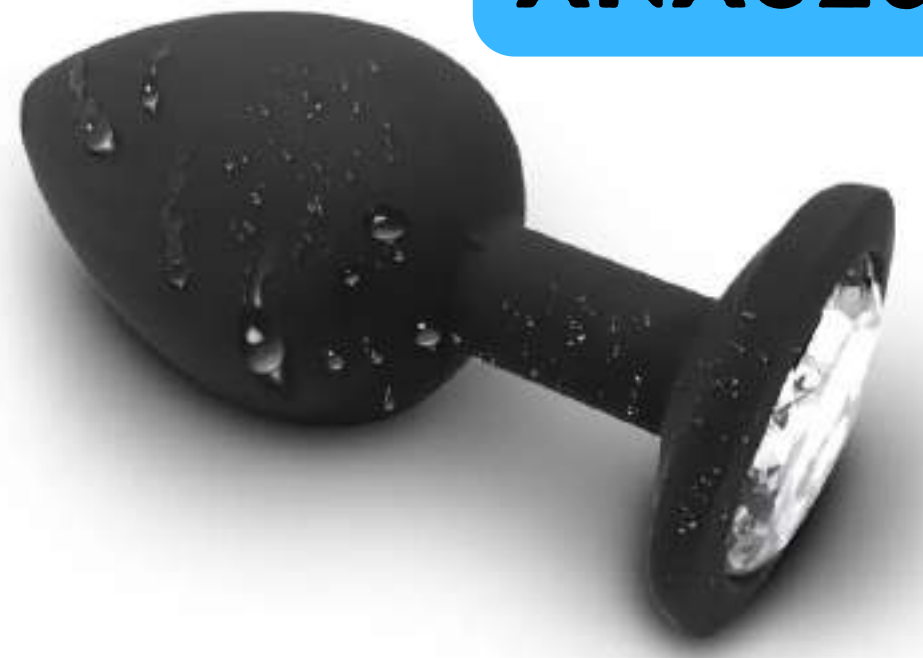

DULCE
TENTACION
Seducción

JUEGO PLUGS ANAL SILICONA DIAMANTE SUPER SUAVE, 3 TAMAÑOS

- Forma anatómica, grande, suave, firme y de fácil manejo, flexible y extra suave, con adorno diamante en la base, extraíble.
- Diseño suave, más cómodo de usar, 3 tallas, fácil de limpiar, lubricar, manejar.
- Resistente al agua, puede disfrutarlo en la ducha o en cualquier lugar que desee
- Color: negro
- Material: silicona médica
- Tamaño: como en la imagen

ANA023

ANA024

ANA025

https://drive.google.com/file/d/1pxgM-riDo_ITCdb8QeRFjC3JbRGK4sak/view?t=5

PULSE AQUI PARA VER VIDEO DE ESTE PRODUCTO

PLUG PEQUEÑO 55 SOLES

PLUG MEDIANO 60 SOLES

PLUG GRANDE 65 SOLES