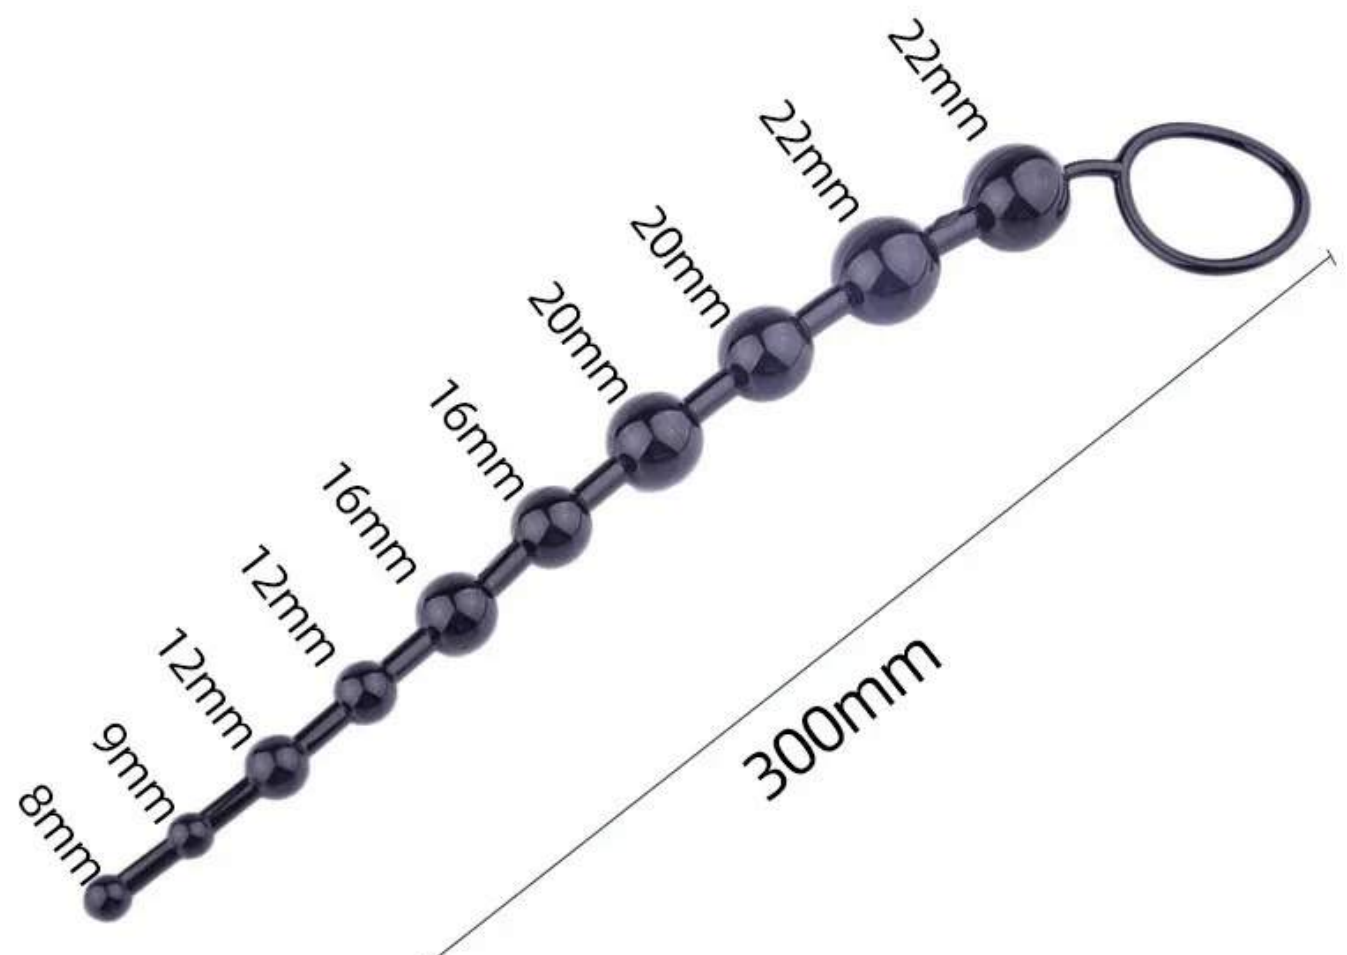

ANA009

40 SOLES

35 SOLES EN TIENDA

https://drive.google.com/file/d/1A_ik_ftyxIB_vKRuzcpLgbVdofekQIDQ/view
PULSE AQUI PARA VER VIDEO DE ESTE PRODUCTO

PRODUCT DETAIL DESIGN

* Product detail design creates an unexpected product experience for you, inspires you and your partner's hormones, and increases your sexual intercourse. Add fun to your sex life.

Simple, beautiful and durable
 Can hold two fingers, not easy to fall

DULCE TENTACION
 Elegancia y Seducción

JUEGO DE PLUGS 6 PIEZAS DE SILICONA

ANA026

- El mas completo de todos los plugs de silicona, 6 piezas, 100% silicona, flexible, suave, ideal para iniciantes. Diseño anatómico.
- Siempre se debe utilizar con lubricante para una mejor experiencia.
- Resistente al agua, puede disfrutarlo en la ducha o en cualquier lugar que desee
- Color: Purpura.
- Material: silicona medica
- Tamaño: como en la imagen