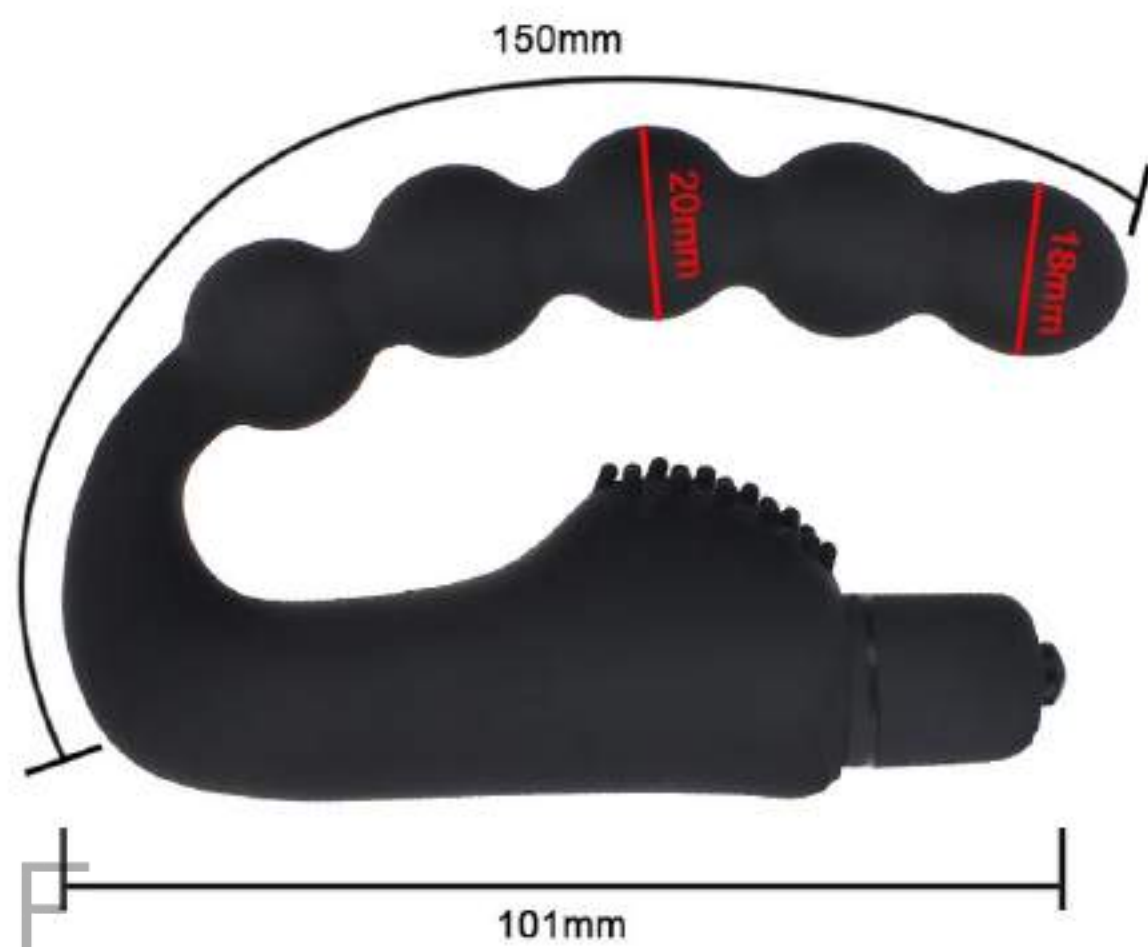

ANA017

DILATADOR ANAL LUVKIS, DOBLE ESTIMULACIÓN.

- Diseño ergonómico, muy flexible y suave. Forma de billas o bolas, diseñado para estimulación intra anal. Además tiene un estimulador para el clitoris (damas) o para la zona testicular (varones).
- Fuerte vibración, 10 frecuencias de vibración.
- El vibrador es resistente al agua, puede disfrutarlo en la ducha o en cualquier lugar que desee
- Color: Negro
- Material: Silicona medica
- Potencia: 1 pila AAA
- Tamaño: como en la imagen

<https://drive.google.com/file/d/1DXEInyvKBneh-2VLFF6ck8DmMTi9yvt4/view>

PULSE AQUI PARA VER VIDEO DE ESTE PRODUCTO

100 SOLES

95 SOLES EN TIENDA

1

2

3

4

DULCE TENTACIÓN
Elegancia Seducción