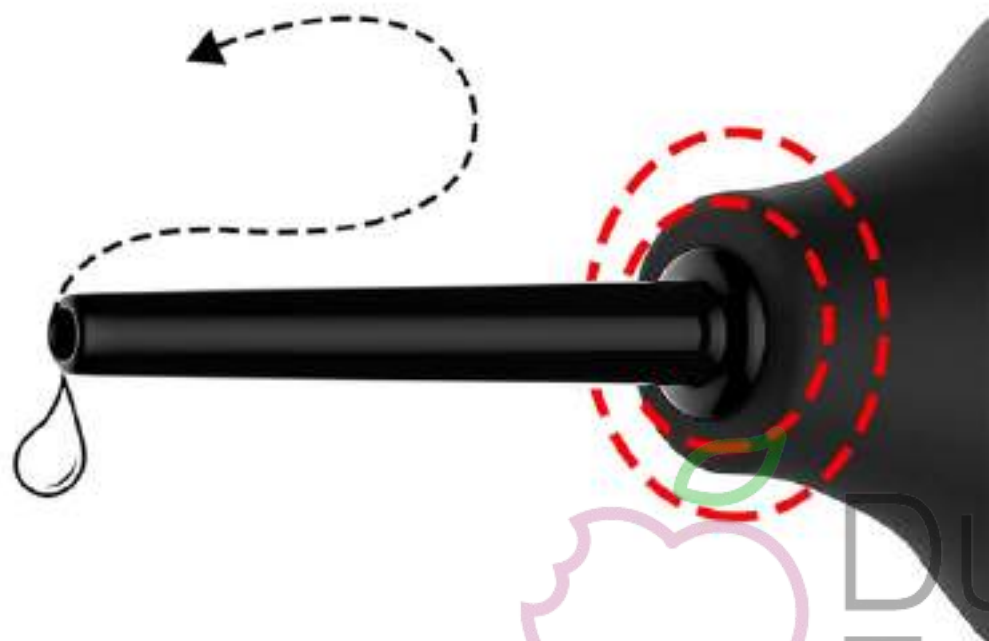

DUCHA LIMPIEZA ANAL

ANA001

- Ducha tipo enema para limpieza para la zona íntima, funciona con agua, bastante eficiente y práctico.
- Color: Negro
- Material: Silicona
- Potencia: Uso manual
- Tamaño: como en la imagen
- Arma la boquilla en el cuerpo, luego presiona la bombilla, sumerge el pico en agua, suelta la bombilla y absorberá agua, usa el agua para la limpieza íntima anal desde el interior. Limpiar varias veces hasta que el agua salga limpia.

50 SOLES

224ml

45 SOLES SI LLEVA OTRO PRODUCTO

<https://drive.google.com/file/d/16DRgo9g_Y6JdTCjrMTIs-bjB5gGFztle/view>

PULSE AQUI PARA VER VIDEO DE ESTE PRODUCTO

Usage

It is suitable for both men and women to clean private parts. The rinse mouth is soft and smooth and comfortable to use.