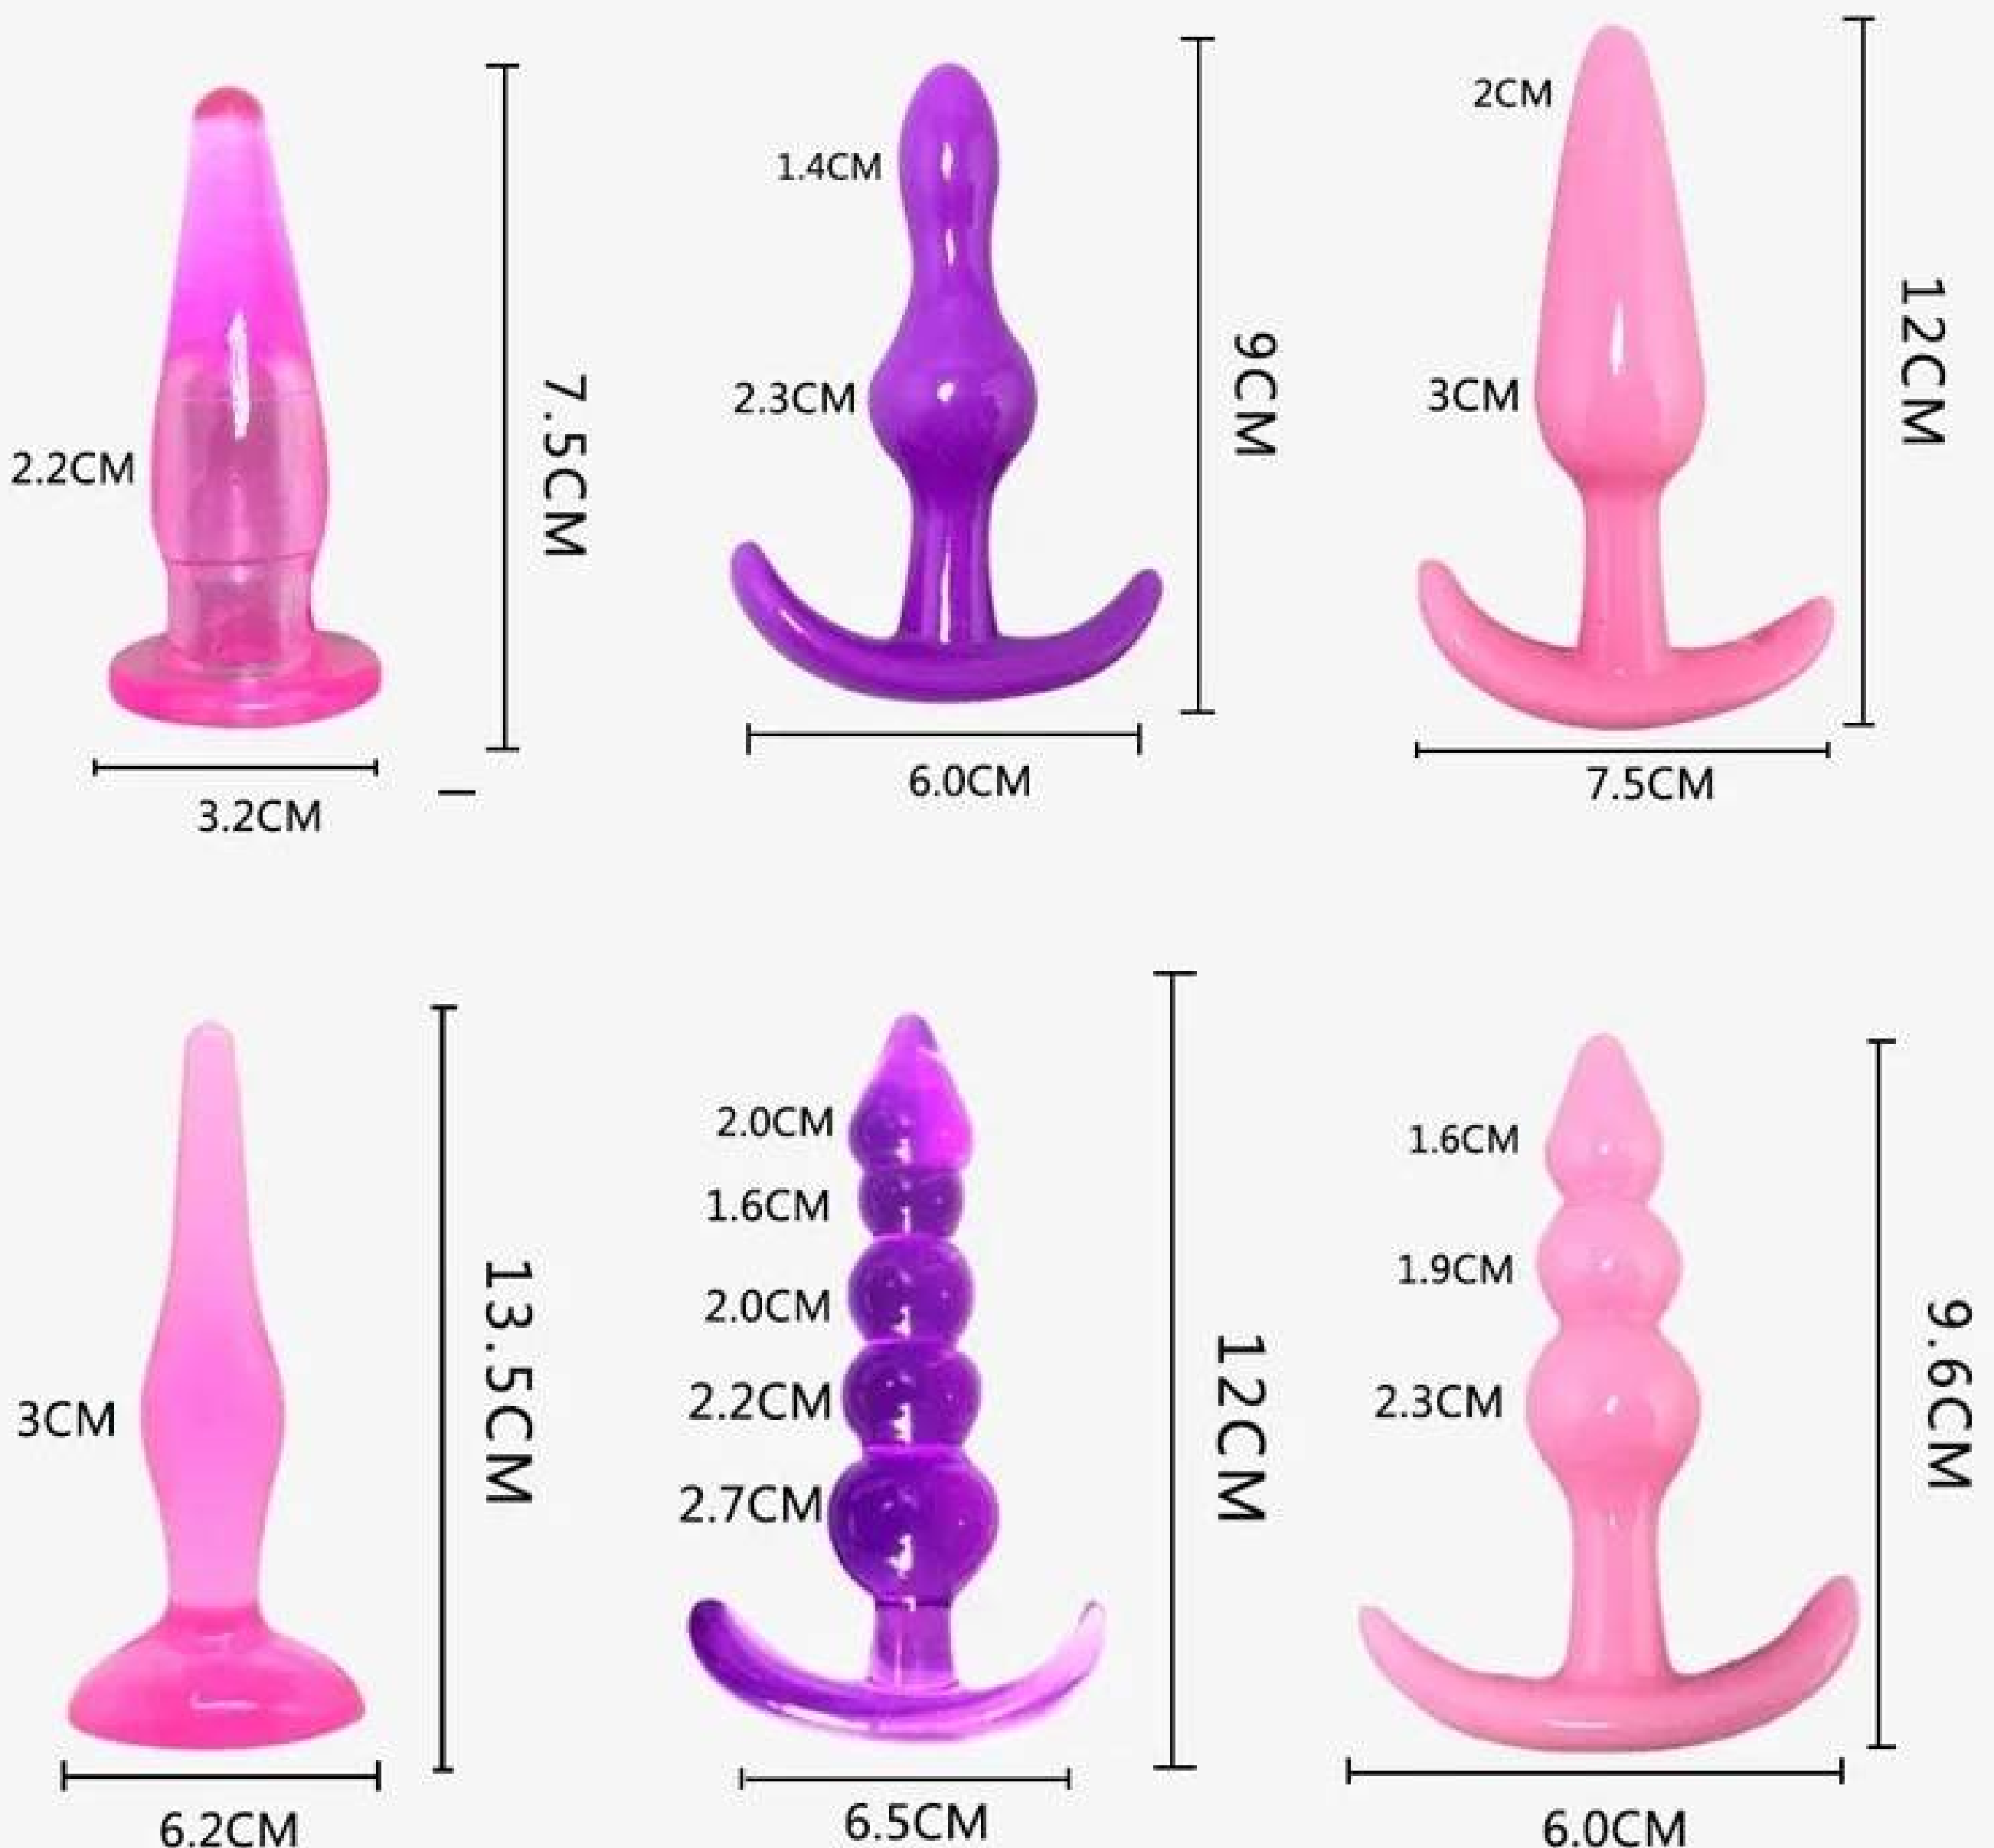

Simple, beautiful and durable
 Can hold two fingers, not easy to fall

DULCE TENTACION
 Elegancia y Seducción

JUEGO DE PLUGS 6 PIEZAS DE SILICONA

ANA026

- El mas completo de todos los plugs de silicona, 6 piezas, 100% silicona, flexible, suave, ideal para iniciantes. Diseño anatómico.
- Siempre se debe utilizar con lubricante para una mejor experiencia.
- Resistente al agua, puede disfrutarlo en la ducha o en cualquier lugar que desee
- Color: Purpura.
- Material: silicona medica
- Tamaño: como en la imagen

<https://drive.google.com/file/d/1wbR159513ht-zilfEjFBS-HqgddnpXJO/view?t=1>

PULSE AQUI PARA VER VIDEO DE ESTE PRODUCTO

120 SOLES

110 SOLES EN TIENDA

COLA DE ZORRO, PLUG METALICO (CALIDAD MEJORADA, PELUCHE FINO)