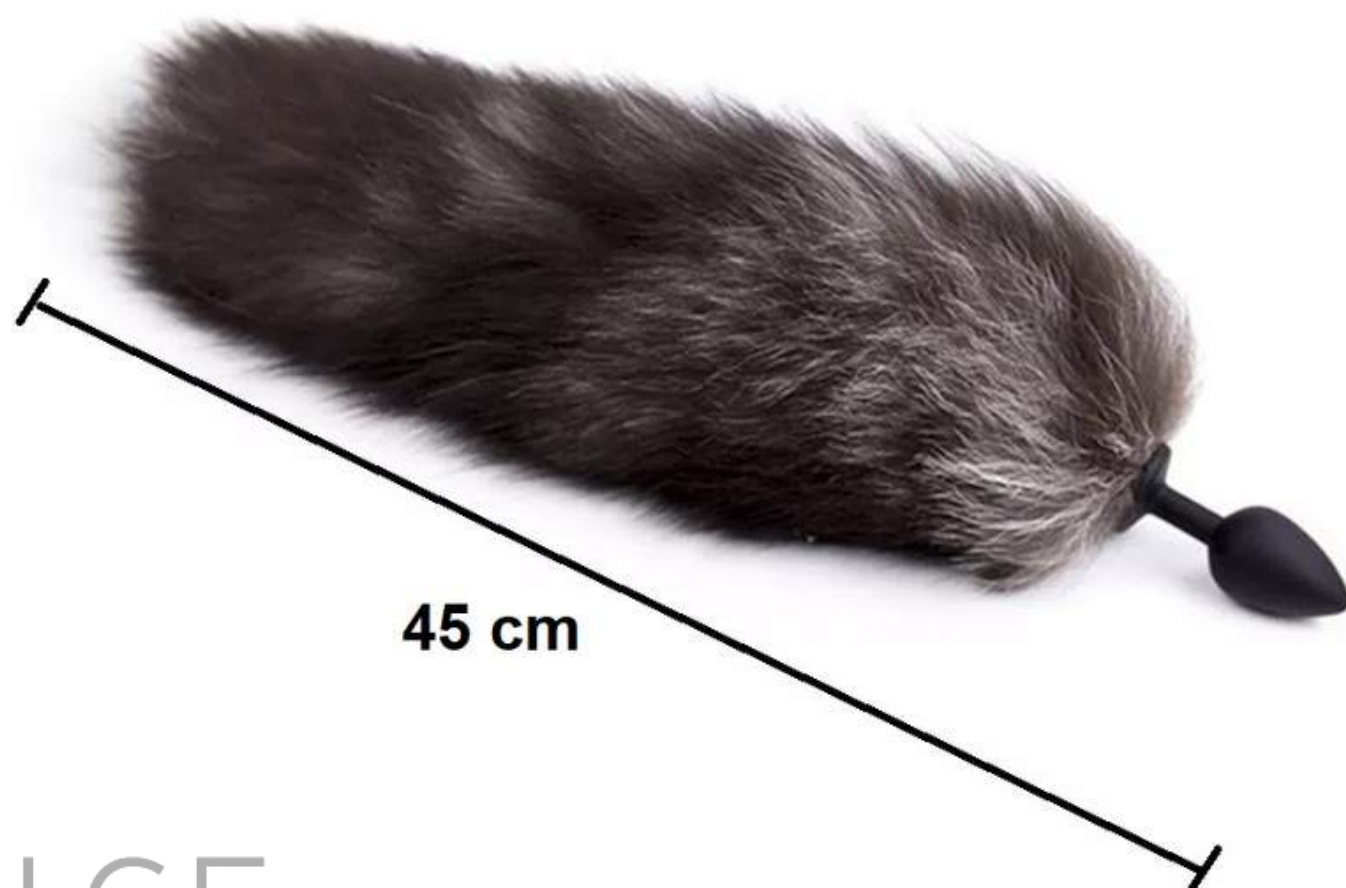

* High Quality Silicone

* Smooth, Comfortable for Anus

* Suitable Beginner
Advanced Player