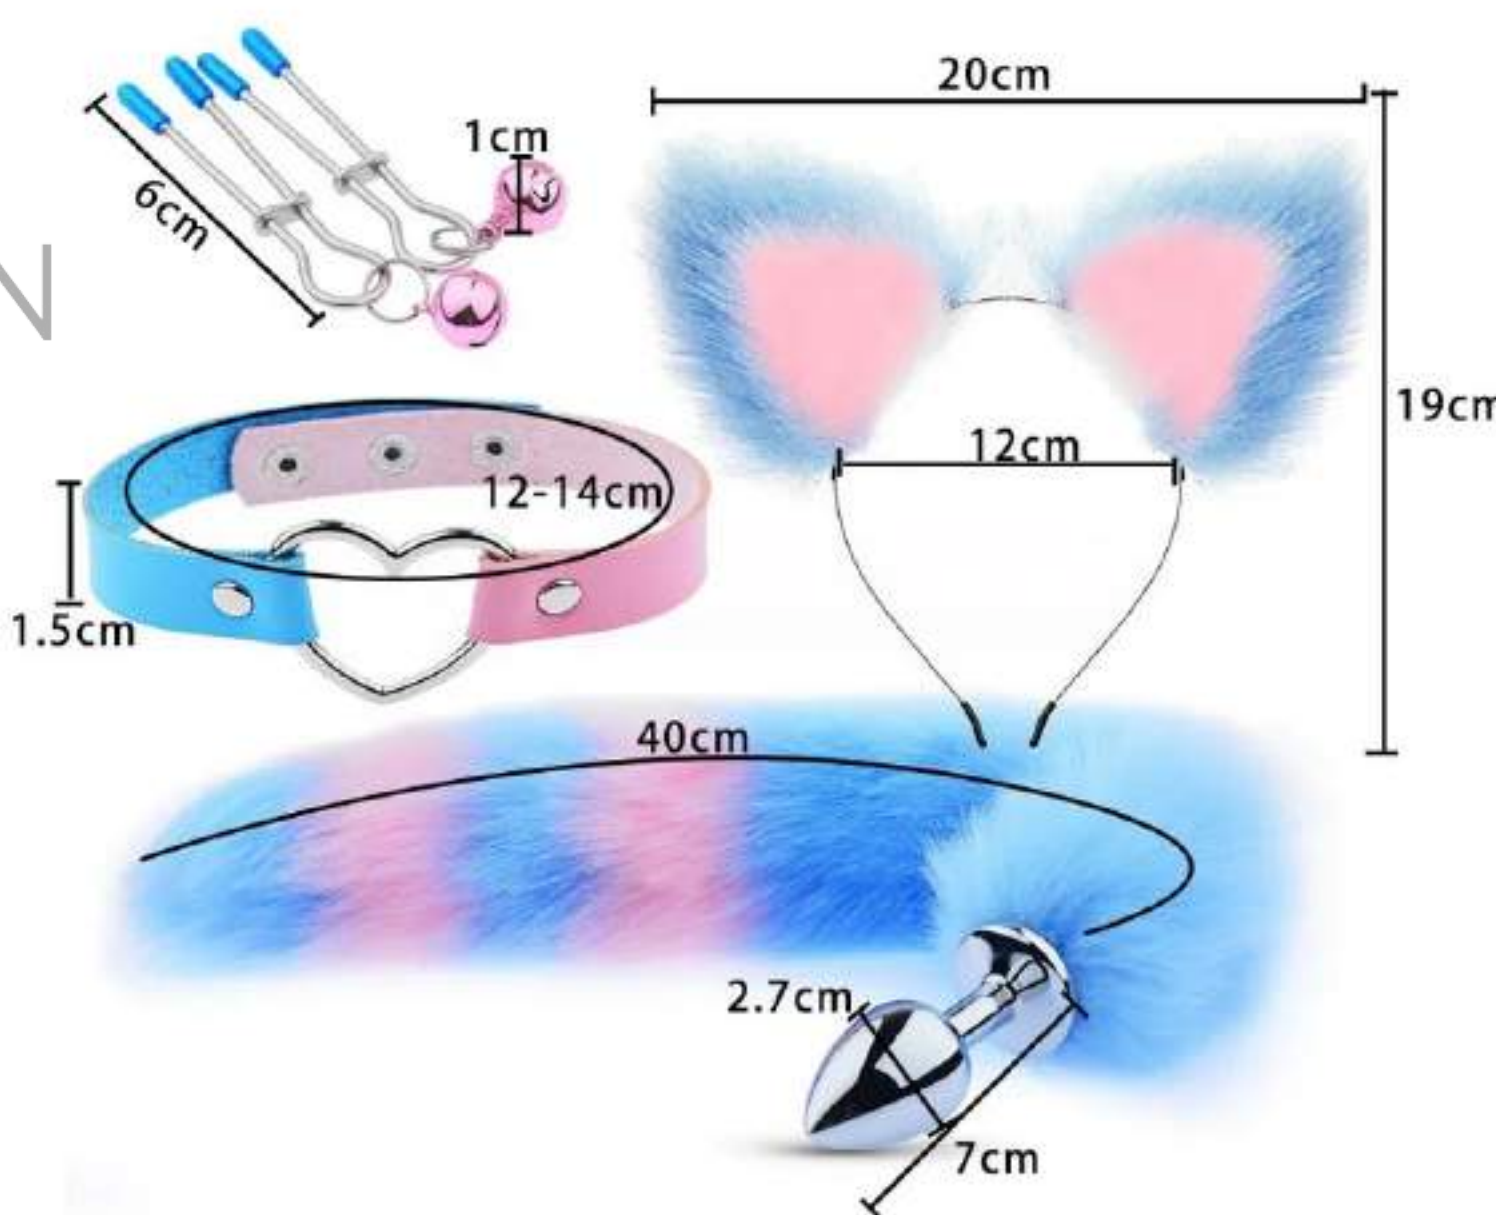

weight:134g