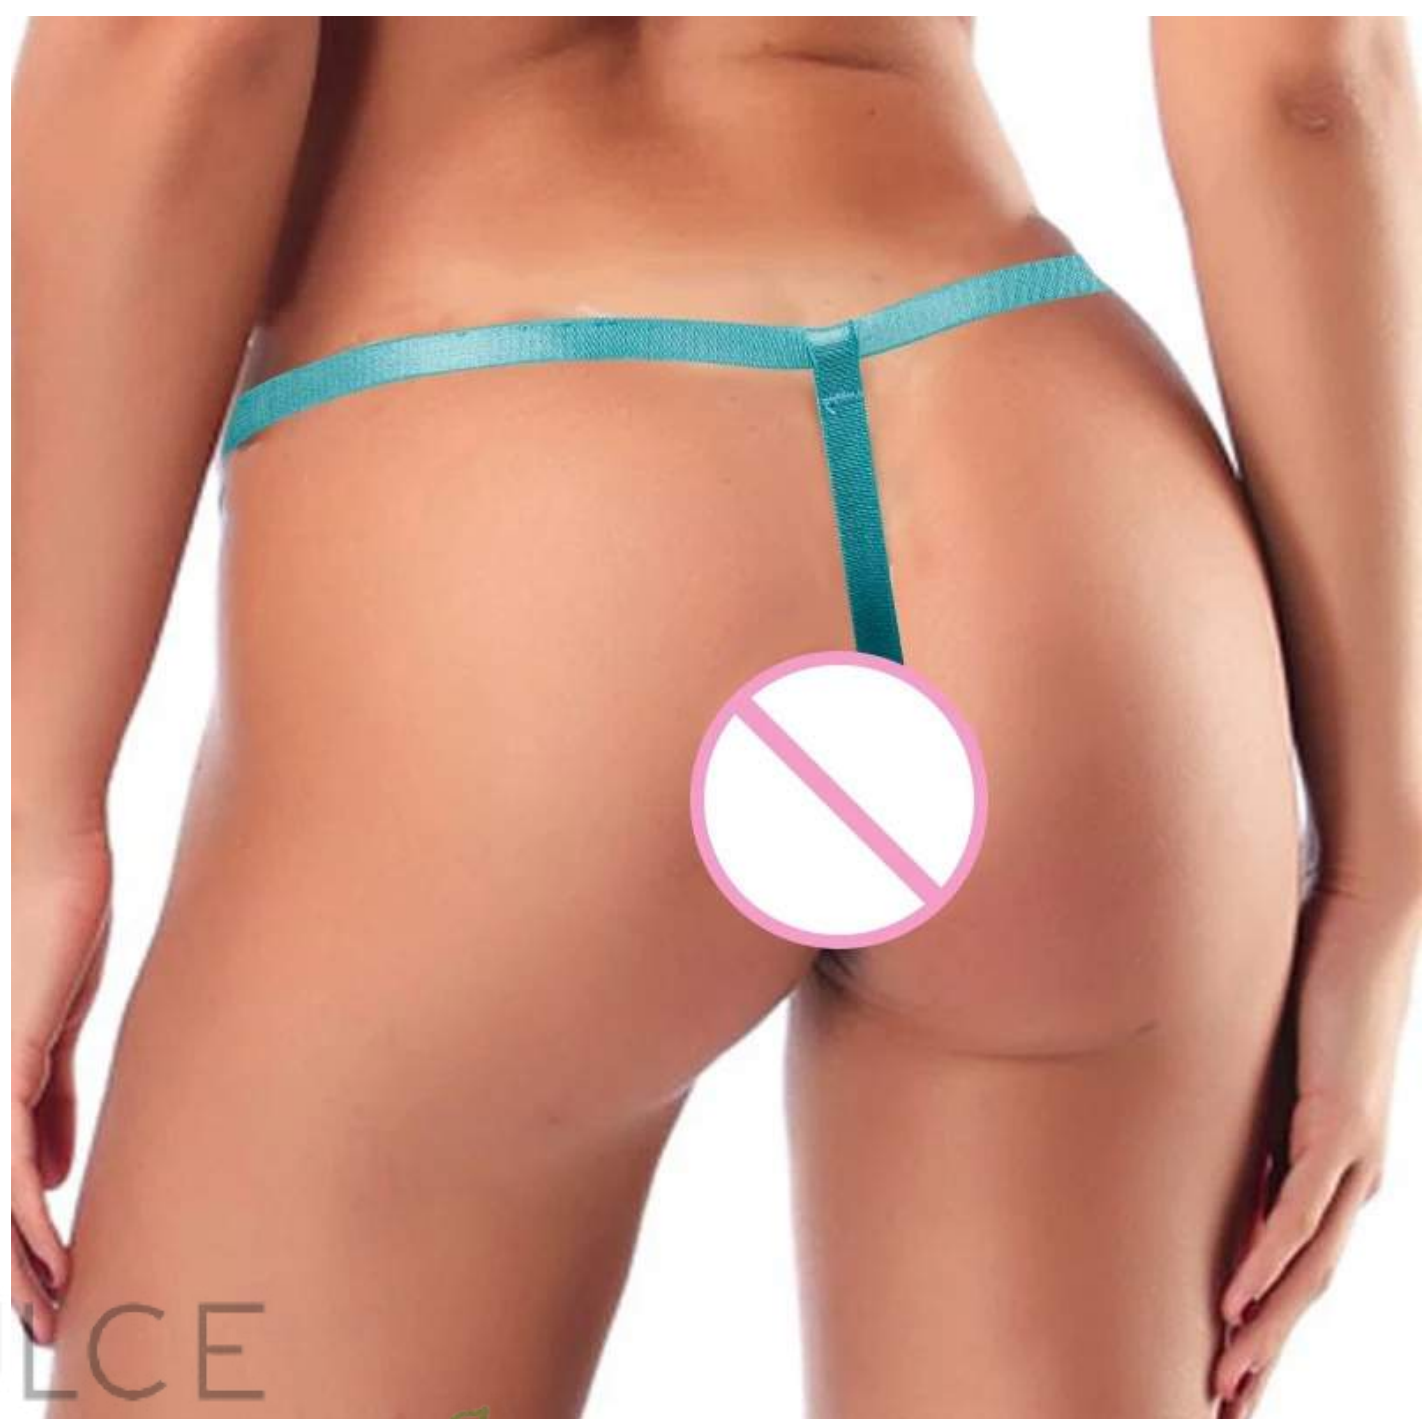

TANGA FANTASIA 1

- Buen acabado, talla regulable del S al L, adorno joyeria fantasía.
- Color: Turquesa, adorno dorado. Negro con adorno dorado.
- Material: Nylon, joyería fantasía.
- Tamaño: Estándar

TNG00201T

45 SOLES

- Precio: 45 soles
- Oferta, si llevas otro producto, llevatela a solo 35 soles.

ninfas boutique
ELEGANCIA Y SEDUCCIÓN

www.ninfasboutique.com