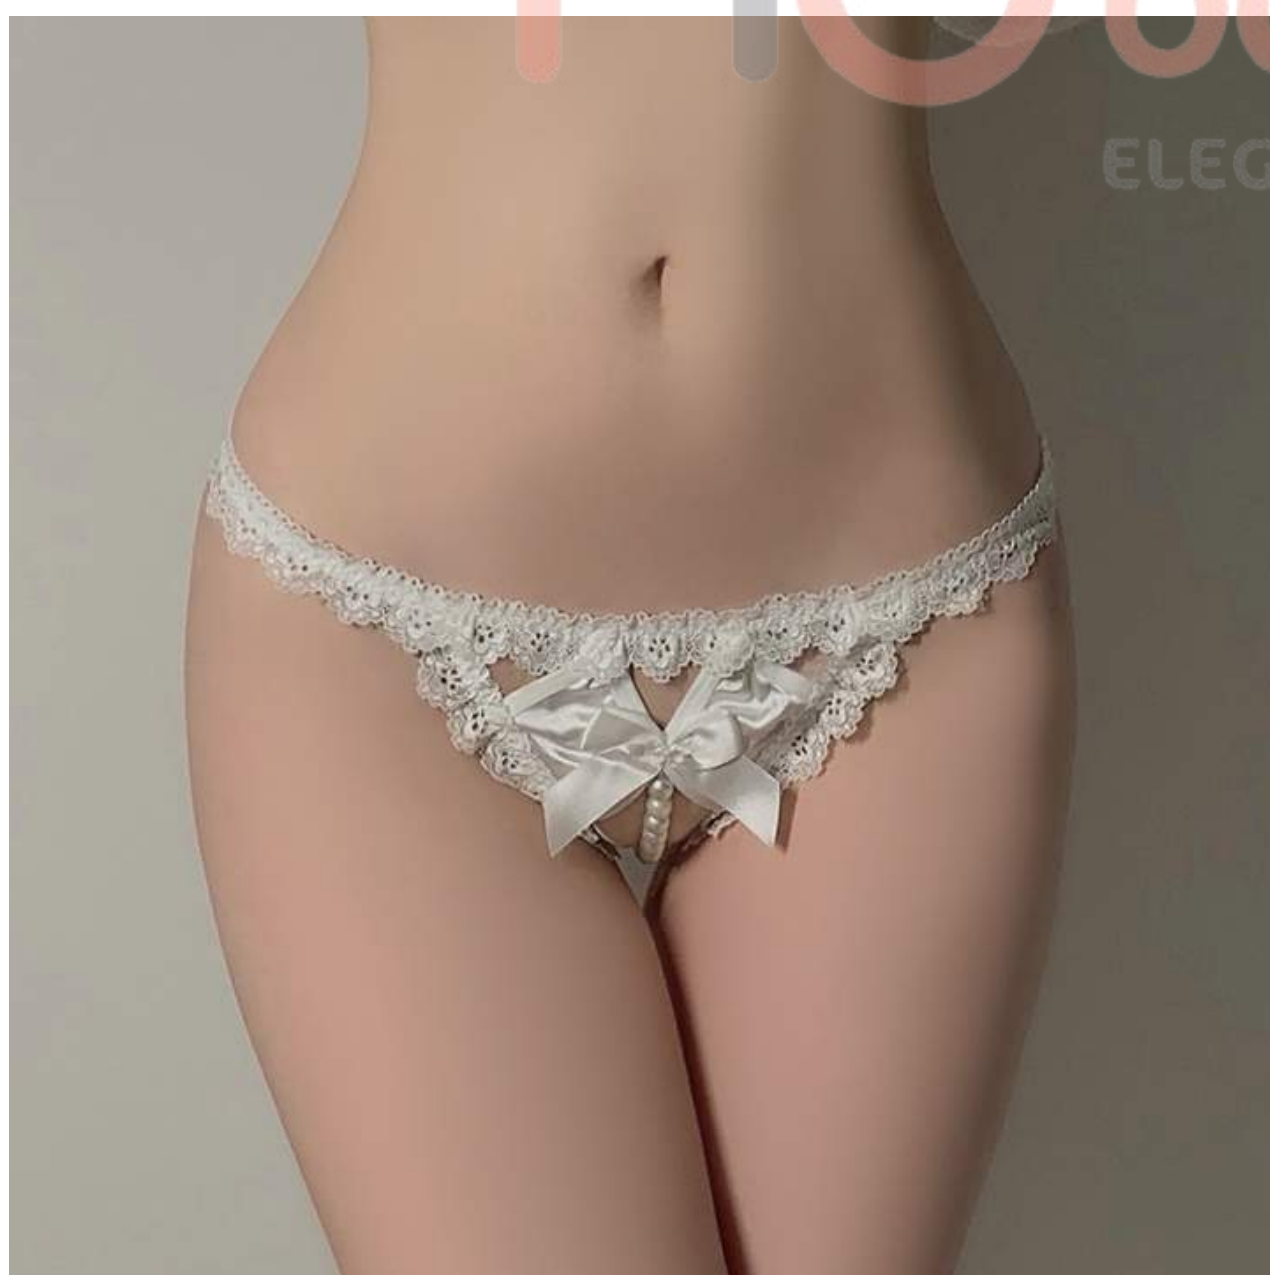

# BRAGAS ENCAJE SIEMPRE LISTA PERLAS LAZO

Cada Uno

**25 SOLES**

Talla Estandar

Colores: Blanco Negro, Rojo

Incluye: Tanga

Cod: GR022NG GR022B GR022RJ