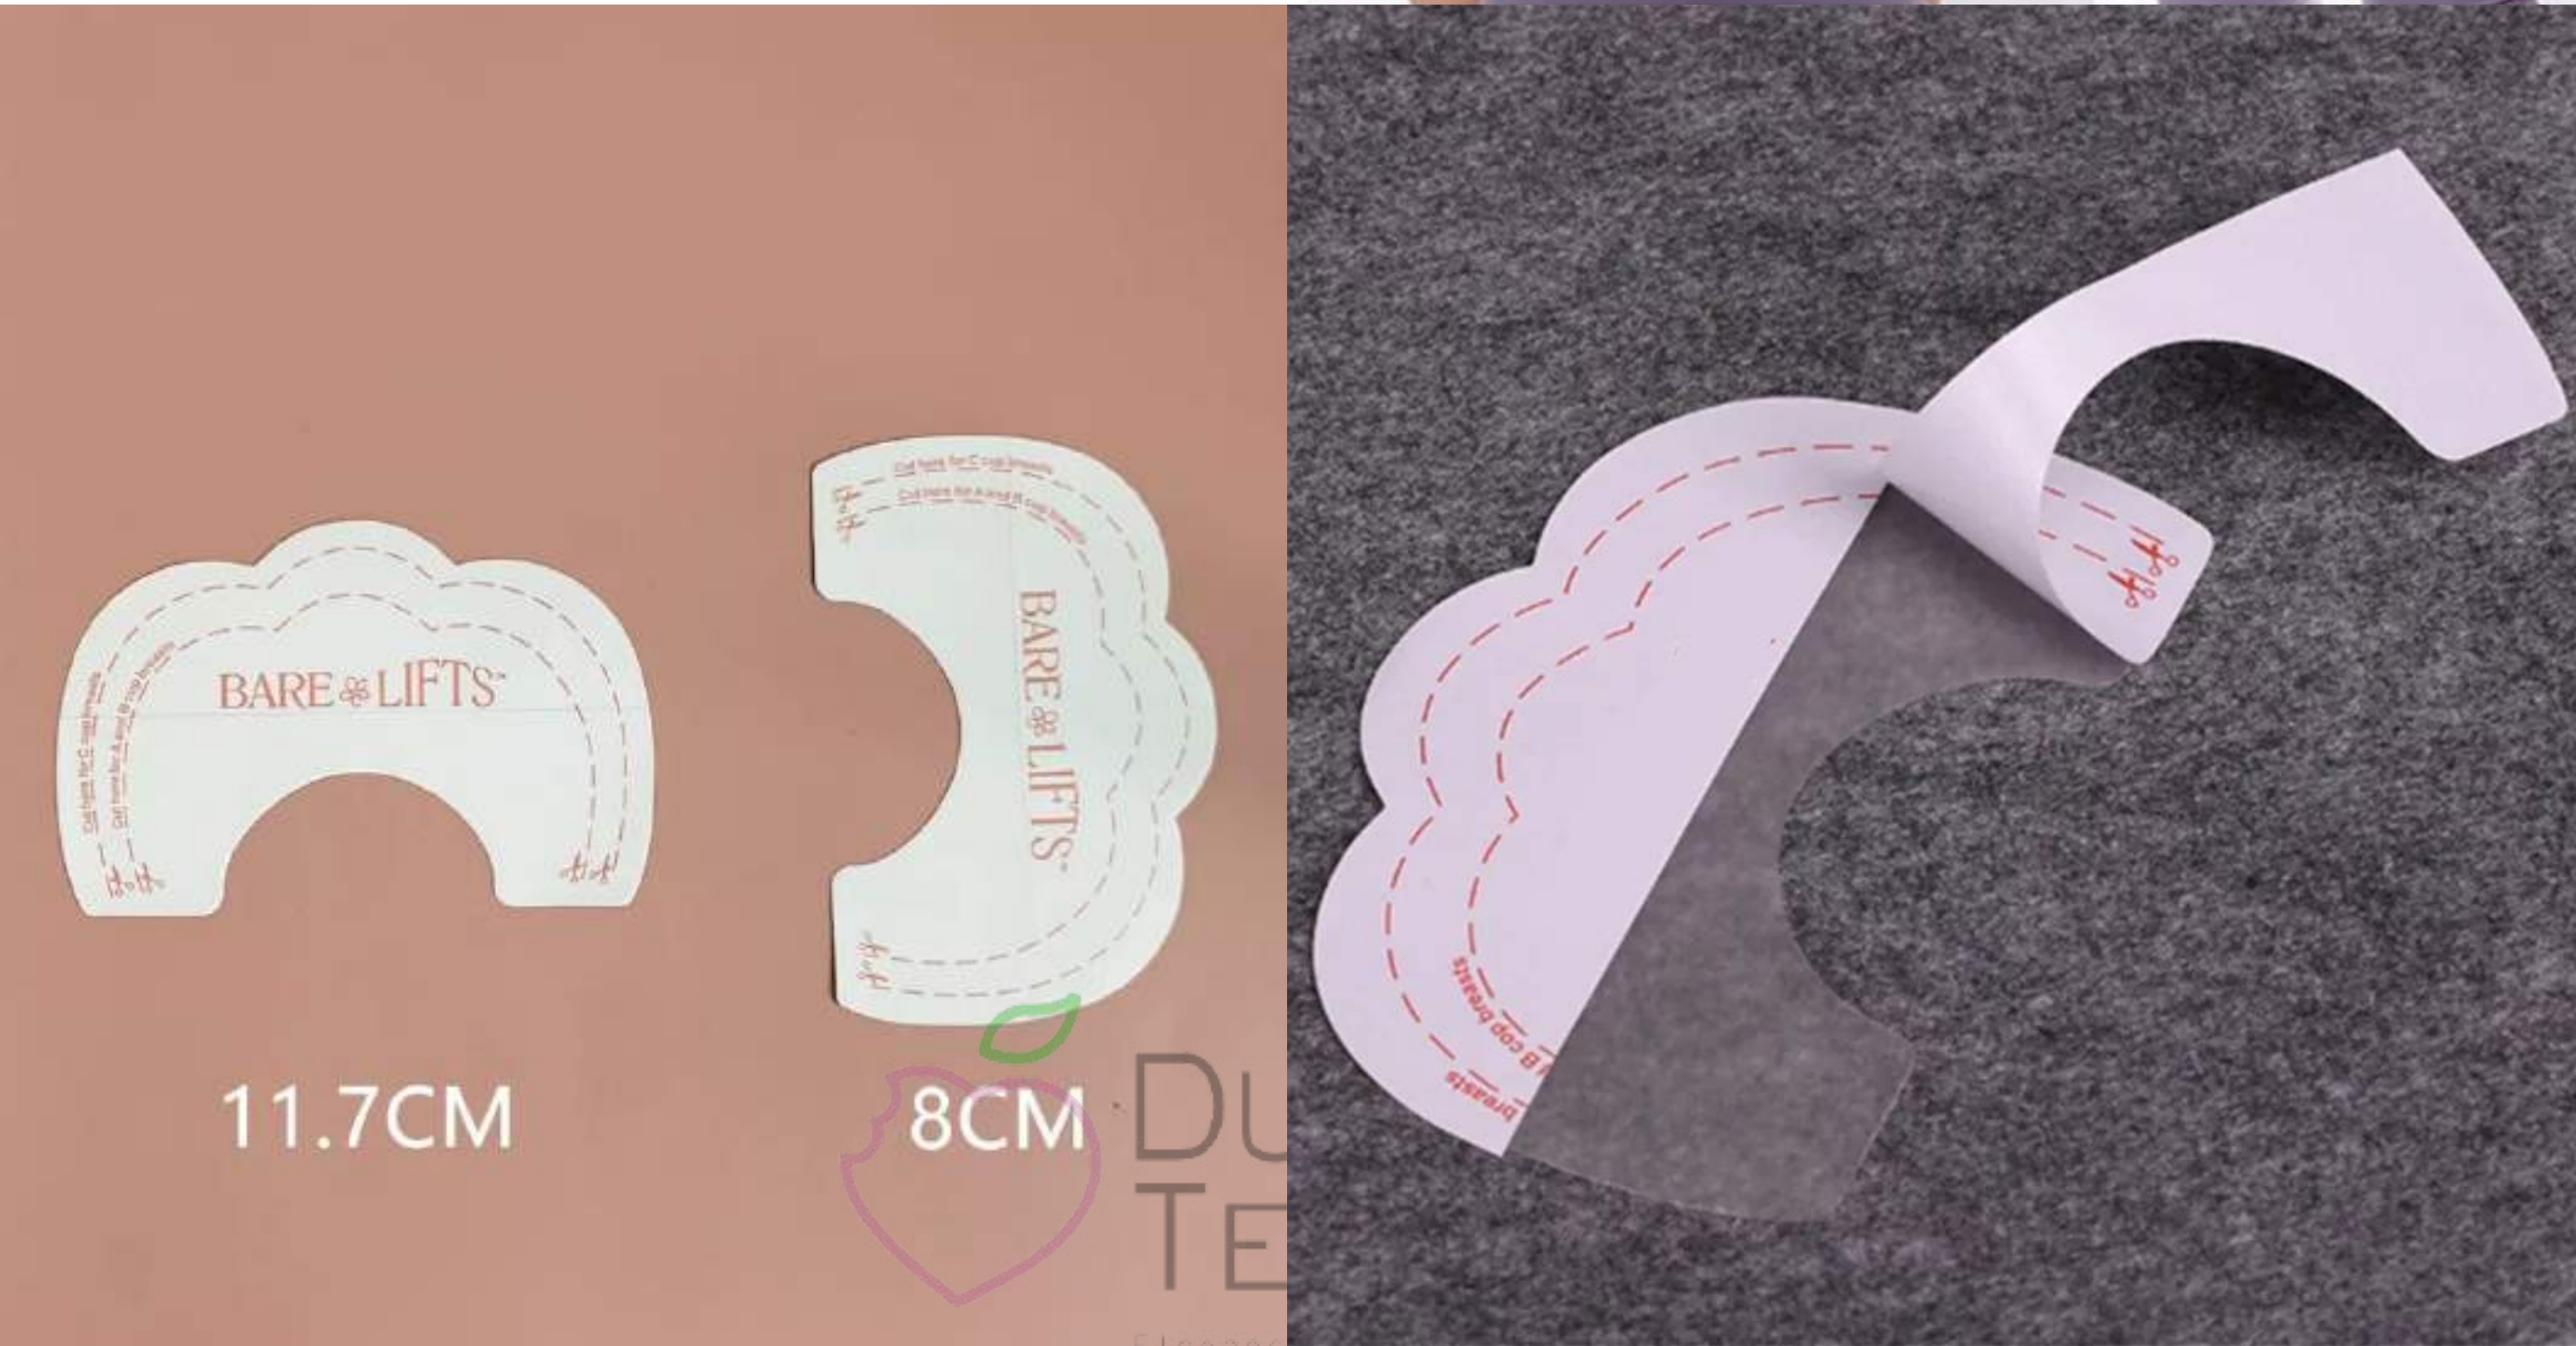

CINTA INVISIBLE REALCE DE PECHO

- Diseño ergonómico, resistente, ajustable, buen acabado
- Categoría: Juegos bondage, fetichismo, sadomasoquismo.
- Color: Transparente
- Incluye 5 Pares
- Tamaño: Estándar

20 SOLES

- Si llevas otro producto, te llevas as a 15 soles.

contrast

BON037