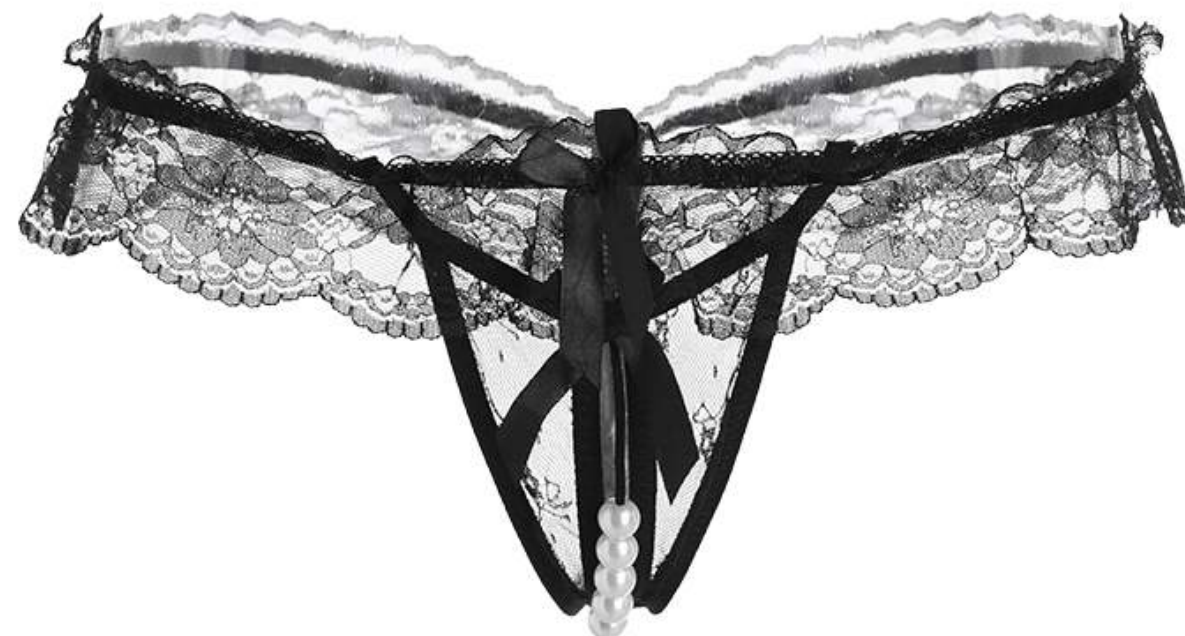

# BRAGAS ENCAJE SIEMPRE LISTA PERLAS

Talla Estándar

Colores: Blanco Negro.

Incluye: Tanga

Cod: 1142NG 1142B

**25 SOLES**

Cada Uno