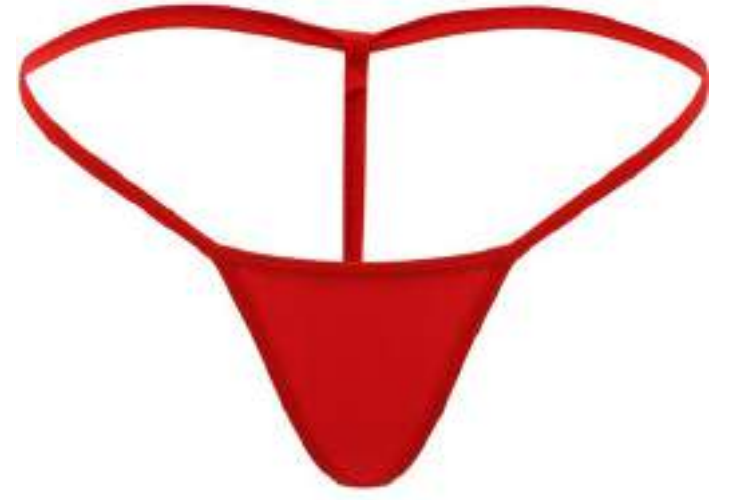

# TANGA SENSUAL ECONÓMICA, SATEN

Talla Standar

Colores: Negro, Rojo, Blanco, caramelo

Incluye: Tanga

Codigo: P28N

**5 SOLES**  
**SOLO COMPRA EN TIENDA**

Cada Uno

**P28NR**