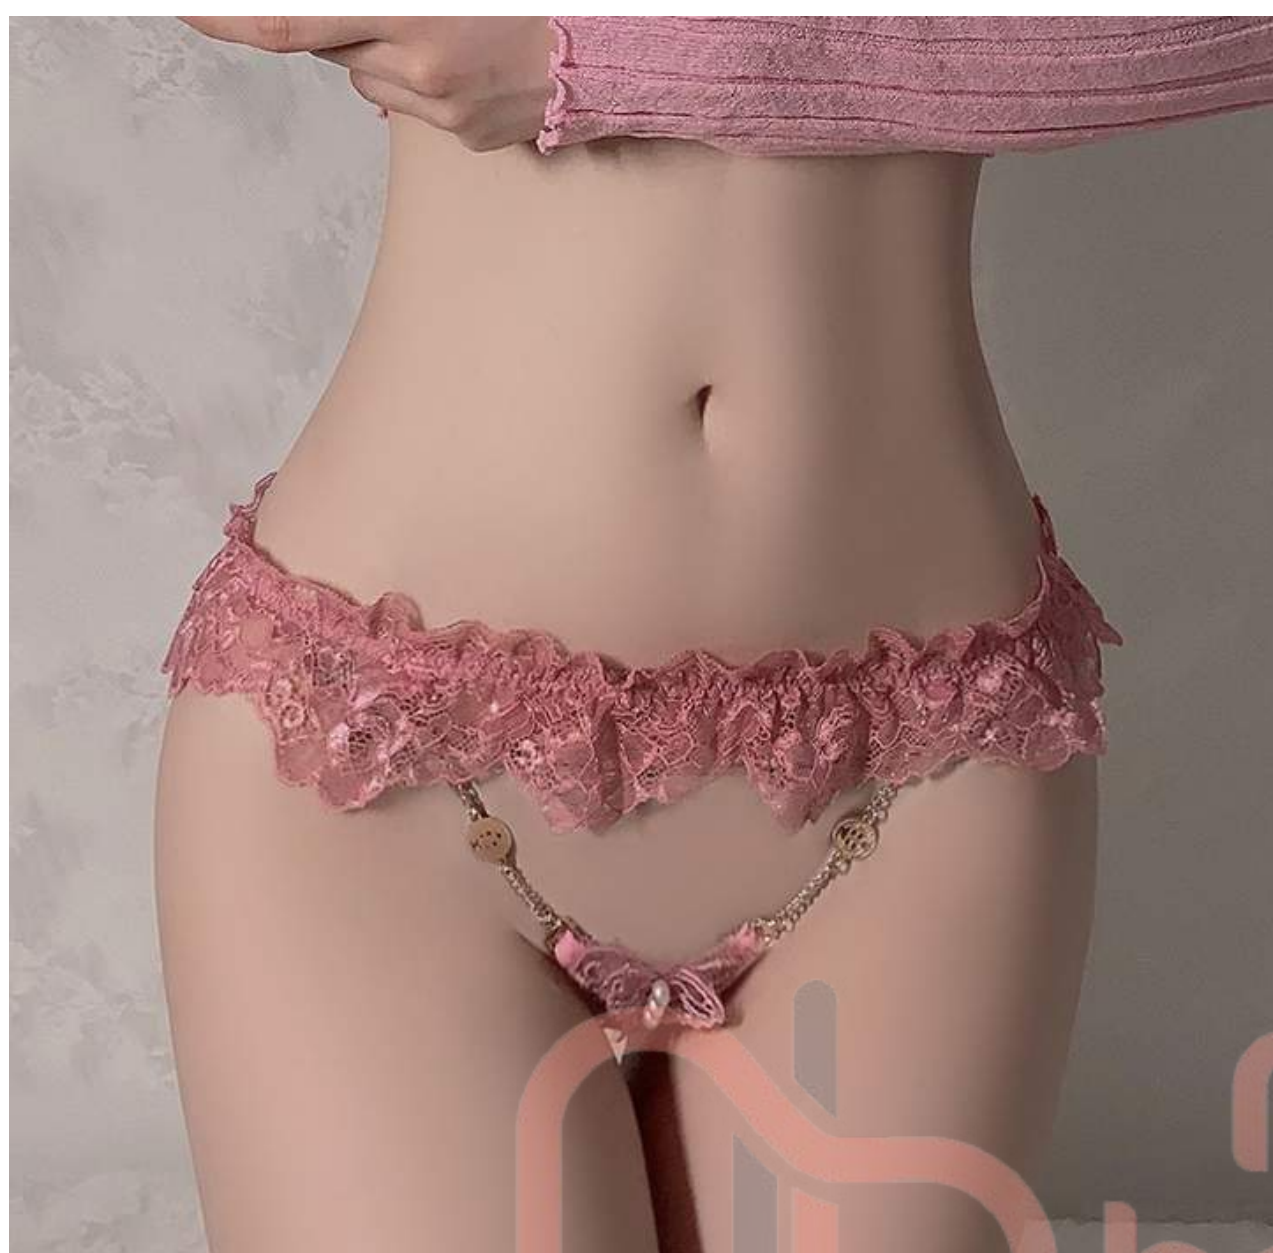

# BRAGAS ENCAJE PERLAS

Talla: L, XL

Colores: Rosa, Negro.

Incluye: Tanga

Cod: 4221NG 4221RS

**25 SOLES**

Cada Uno