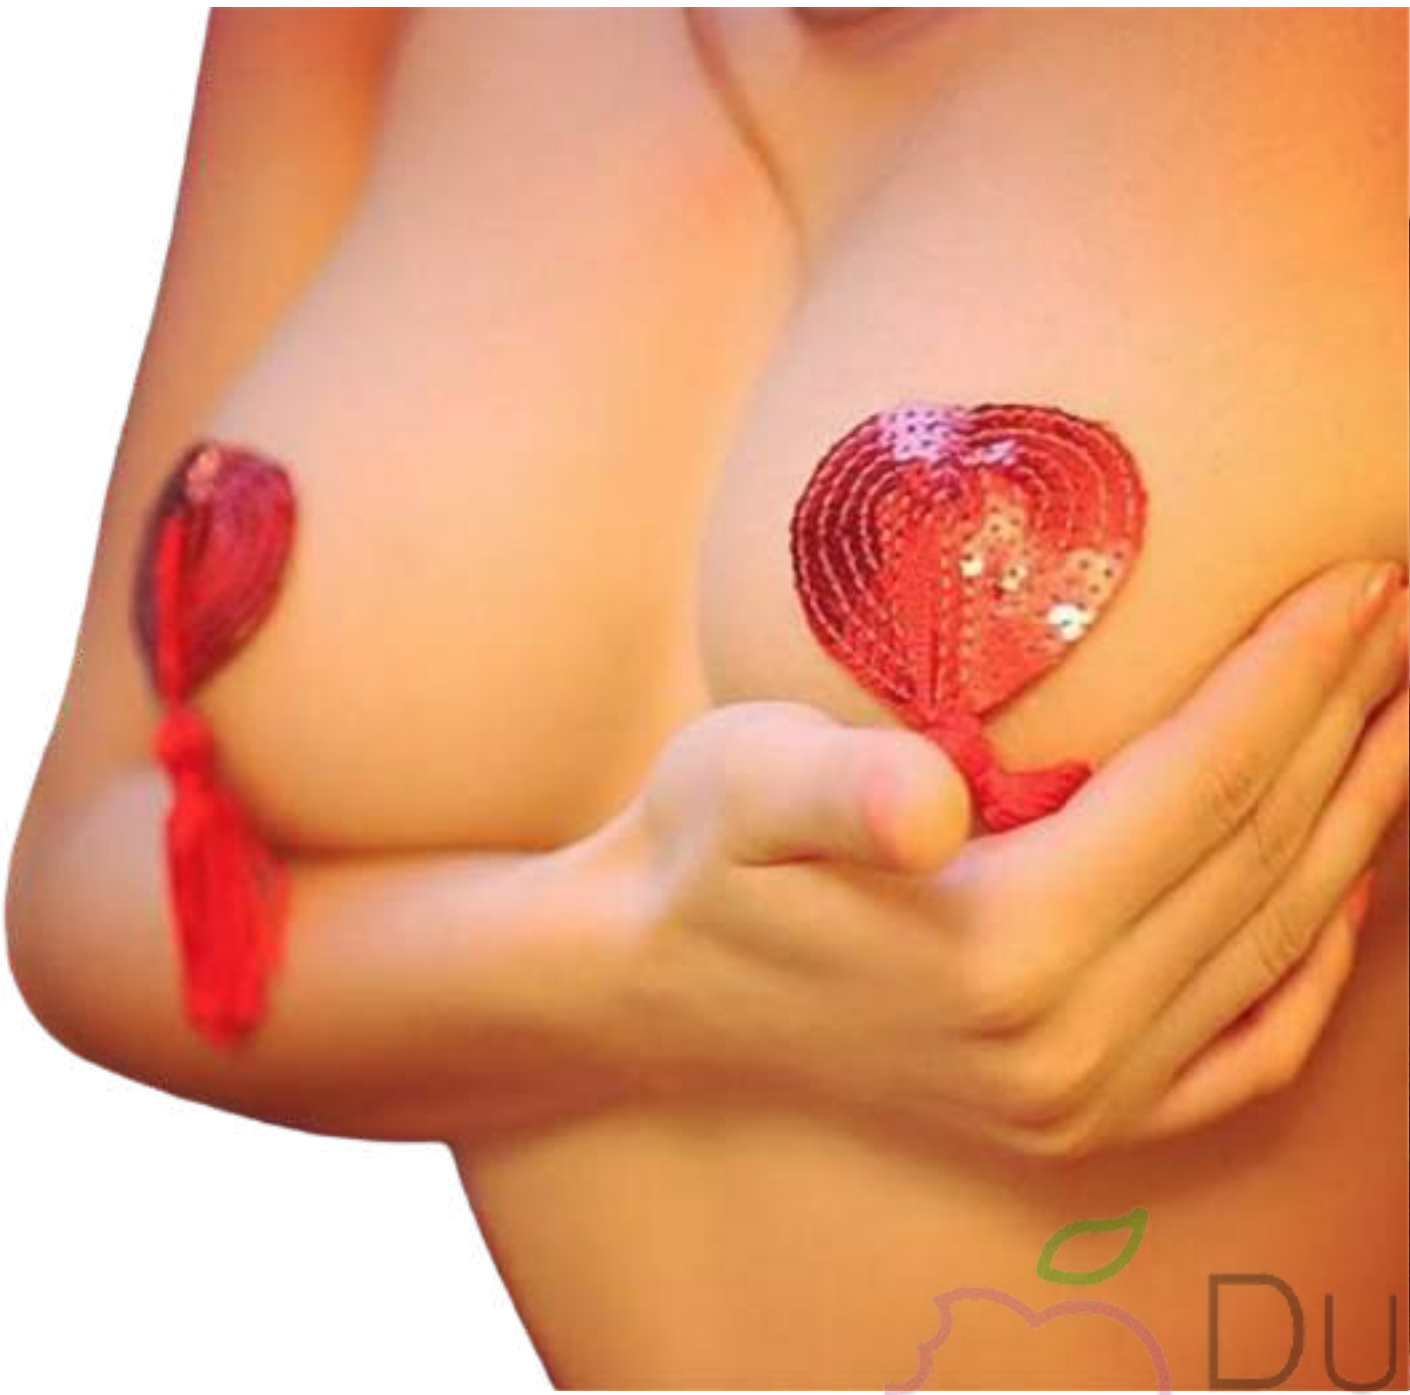

PEZONERA LENTEJUELAS Y BORLA COLGANTE

- Diseño elegante, muy buen acabado, viene con pegatina silicona para el pecho, suave y firme.
- Color: Negro, Rojo
- Material: Nylon, Silicona
- Tamaño: Estándar

25 SOLES

- Precio: 25 soles
- Si llevas otro producto, te llevas las pezoneras a 18 soles.

DUCE
TENTACIÓN
Elegancia