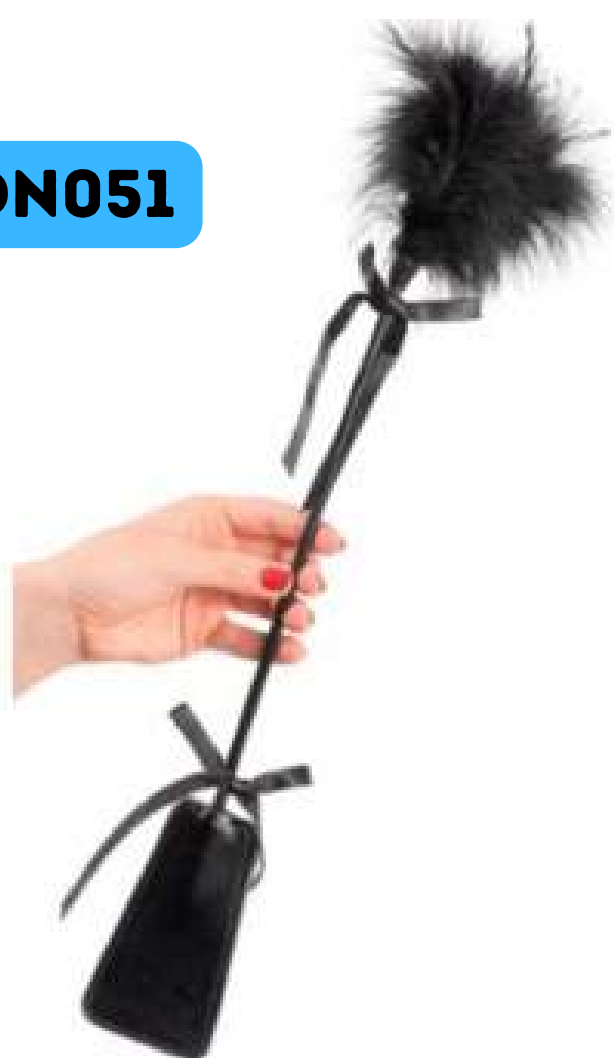

S/. 18

VELO DE NOVIA

Talla: Estandar
Colores: Plata
Incluye: Moda Joyeria
Codigo: VEL-001

S/.15

LATIGO DE CASTIGO Y PLUMA

BON051

- Diseño de muy buen acabado, resistente, diseño real.
- Categoría: Juegos bondage, fetichismo, sadomasoquismo.
- Color: Negro
- Material: Imitación de cuero.
- Tamaño: 46 cm de longitud