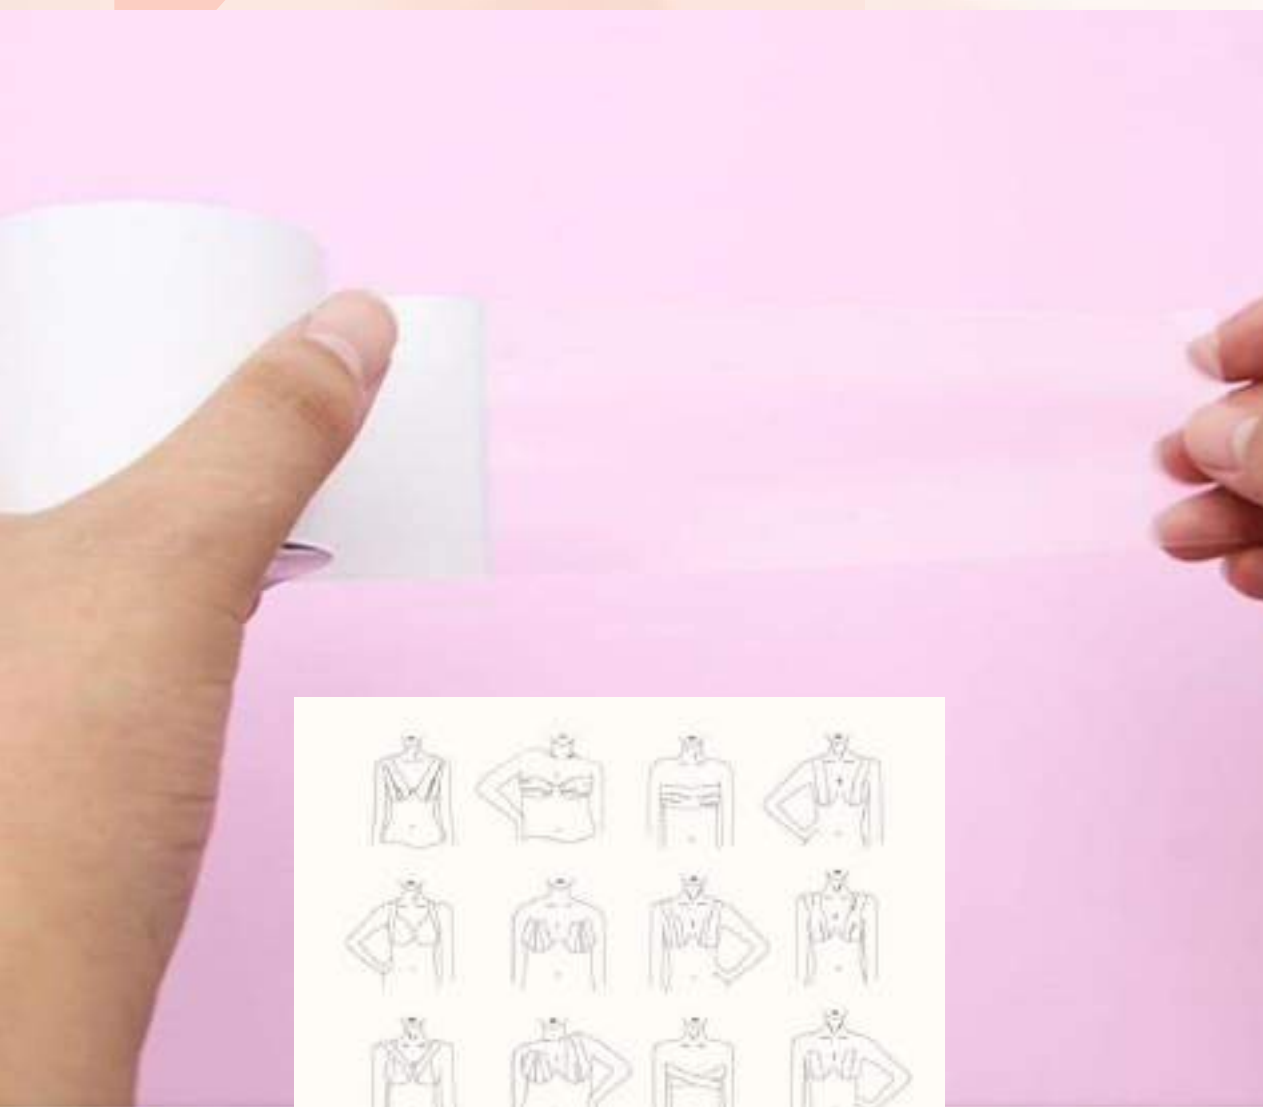

Talla: Estandar
Colores:
Incluye: sujetador Doble
Codigo: CNT-001

S/. 16

BOOB TAPE

Talla: Estándar
Colores: Beige
Incluye: Uno
Codigo: CNT-002

S/.16

CINTA DOBLE CONTACTO LEVANTA BUSTO

Talla: Estandar
Colores: como ka foto
Incluye:
Codigo: CNT-003