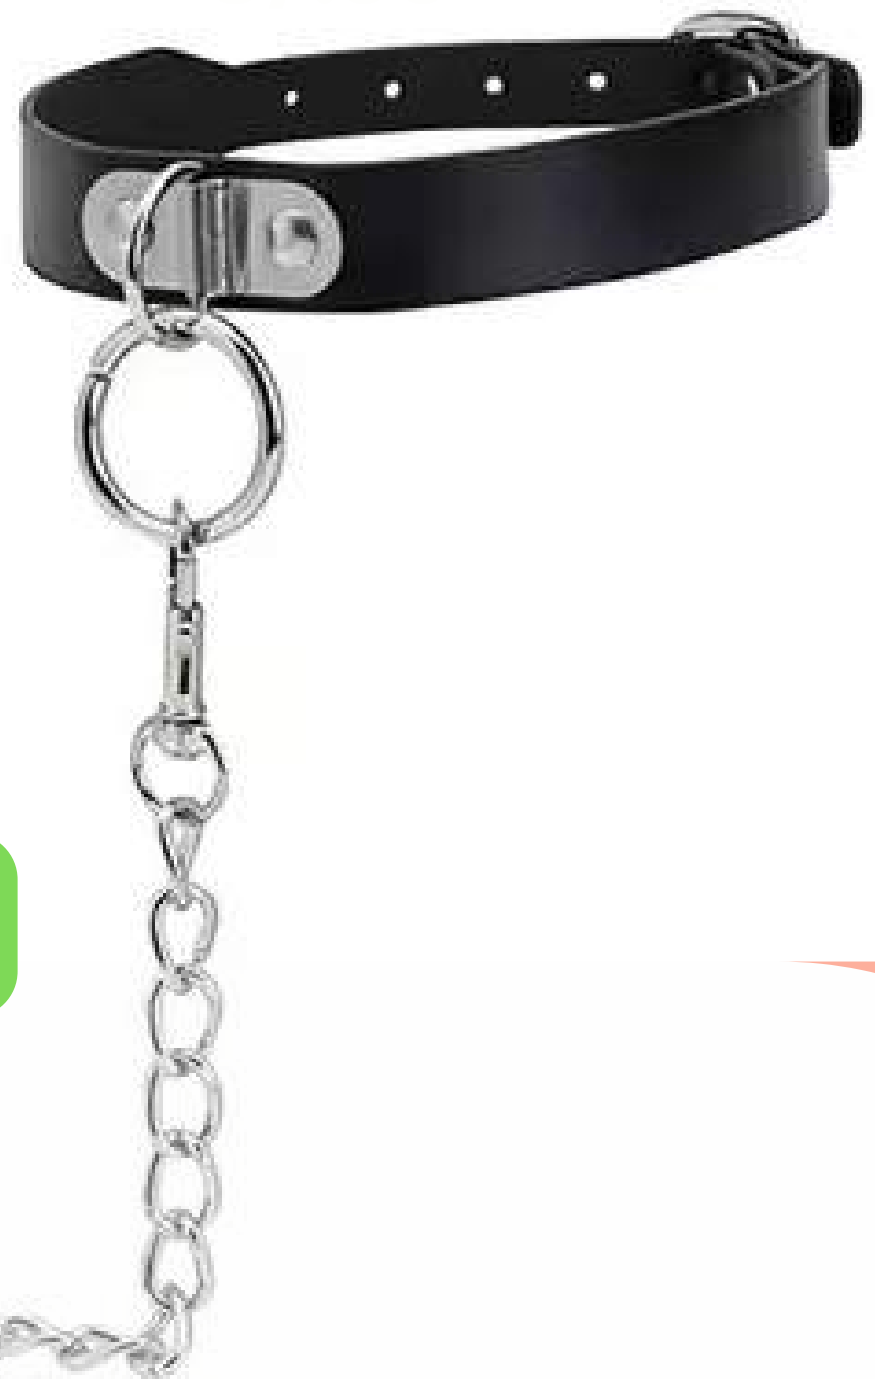

S/.32

ARNE LIGUERO 3 CADENAS

Talla: Estandar
Colores: Negro Metal,
Incluye: cadena de pierna
Codigo: ARN-575

S/. 35

BRAZALETE GOTIGO

Talla: Estandar
Colores: Negro
Incluye: Brazaletes
Codigo: BRZ-0101

S/. 29

CADENA DE GARGANTILLA MAS COLLAR GOTICO

Talla: Estandar
Colores: Negro Metal,
Incluye: Cadena, collar
Codigo: CAD-525

Longitud de
cuellera: 43 cm

40 SOLES

35 SOLES EN TIENDA FISICA

Longitud de cadena
y mango 85 cm