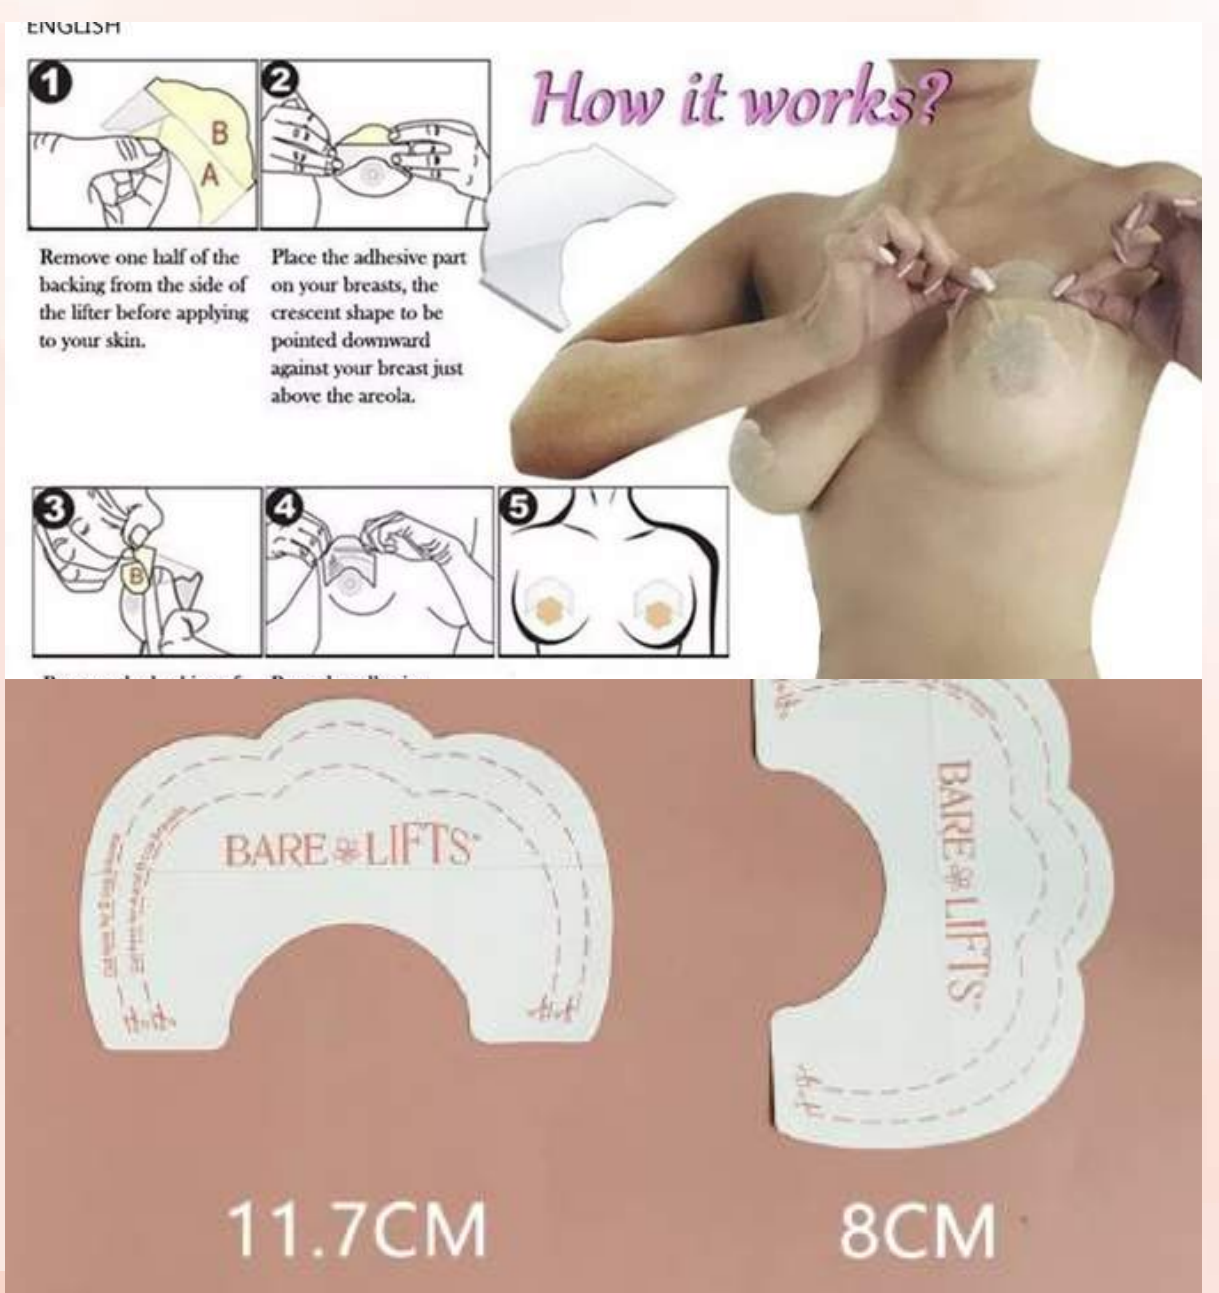

Talla: Estandar
Colores:
Incluye: sujetador Doble
Codigo: CNT-001

S/. 16

BOOB TAPE

Talla: Estándar
Colores: Beige
Incluye: Uno
Codigo: CNT-002

S/.16

CINTA DOBLE CONTACTO LEVANTA BUSTO

Talla: Estandar
Colores: como ka foto
Incluye:
Codigo: CNT-003

S/. 16

BOOB TAPE INVISIBLE

Talla: Estandar
Colores: Transparente
Incluye: 10 Unidades
Codigo: BON037

S/. 20

CINTA INVISIBLE REALCE DE PECHO

Talla: Estándar
Colores: Como La foto
Incluye: Paquete 10 unidades
Codigo: CNT-005