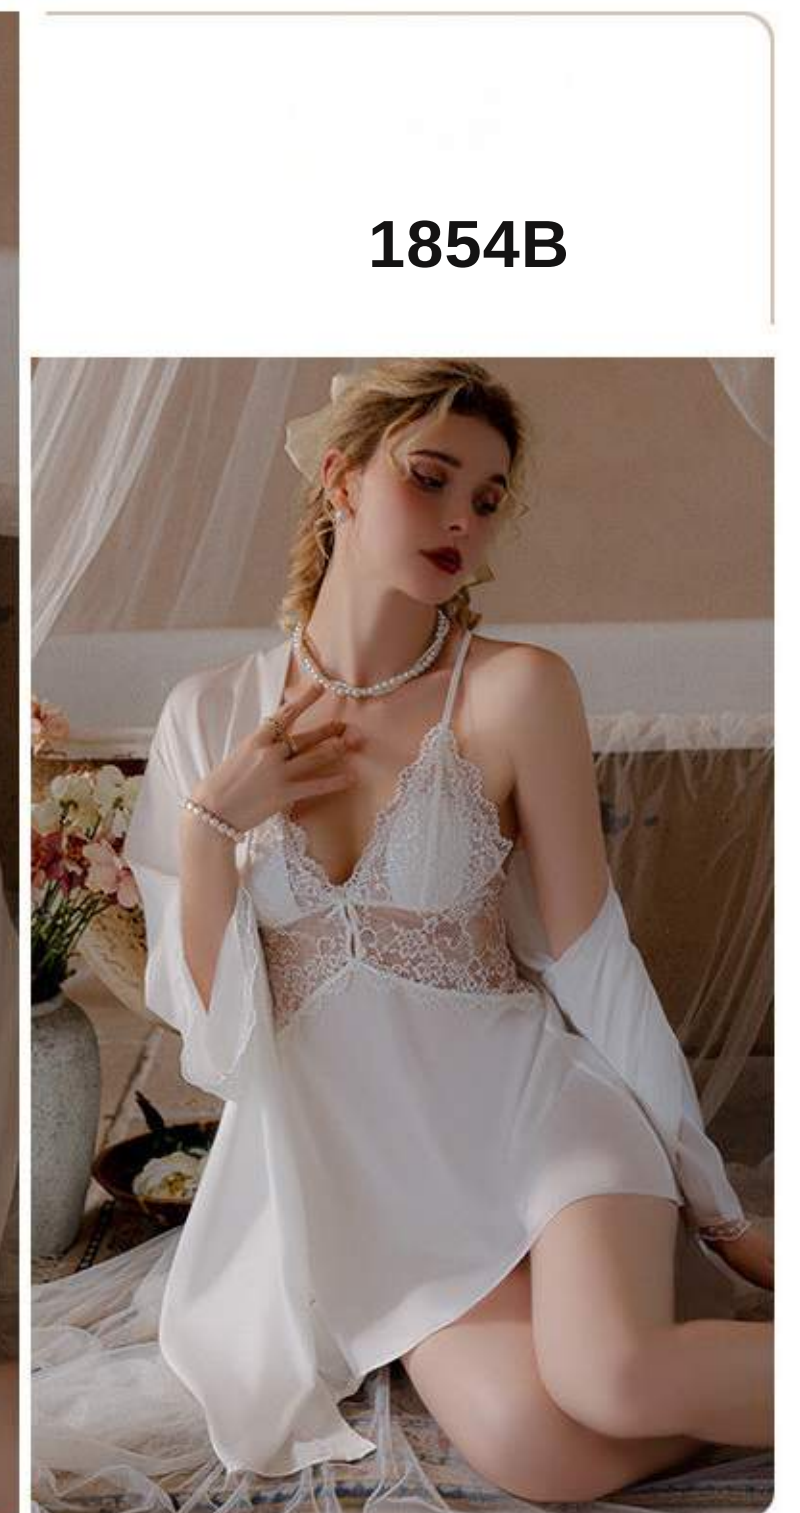

CONJUNTO LEONISA

Estandar: Da Una Talla S,M

Colores: Blanco, Negro

Incluye: Bata, Babydoll

Codigo:

149 SOLES

SOLO BATA 90 SOLES

SOLO BABYDOLL 70 SOLES