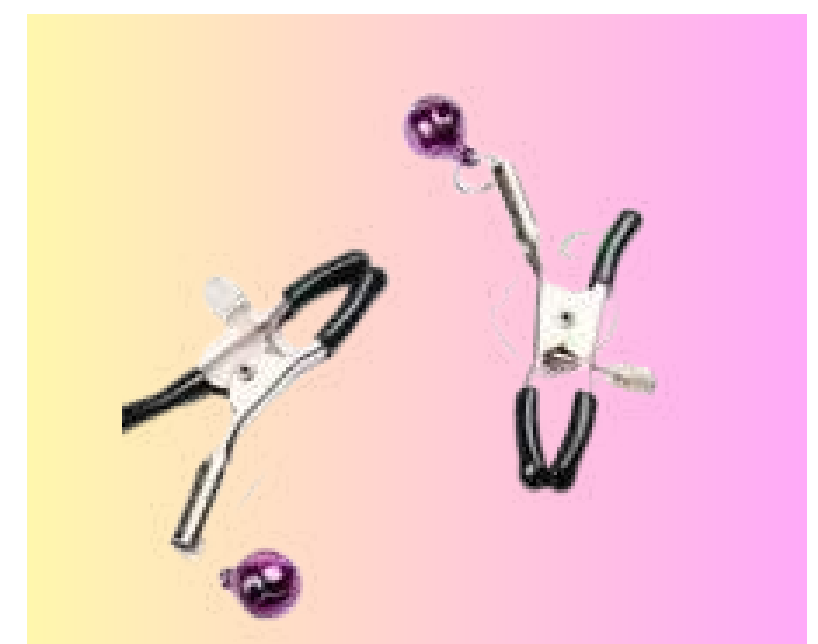

Incluye: Tal Cual Imagen

Codigo: - DPS7008

Codigo: - S26941G

ARMA TU COMBO

4x1

**Cuatro por
s/ 90**

Elije 4
productos
de estas
opciones

1. Babydoll con ligas L, XL
2. Dado 12 caras fosforescente
3. Dados rojos eroticos
- 4.- Anillo vibrador
- 5.- Orejas gato
- 6.- Preservativo funda reusable texturizada
- 7.- Pezoneras cascabel

Codigo: - 220826

ARMA TU COMBO

4x1

**Cuatro por
s/ 100**

Elije 4
productos
de estas
opciones

1. Disfraz caperucita L, XL
2. Dado 12 caras fosforescente
3. Dados rojos eroticos
- 4.- Anillo vibrador
- 5.- Orejas gato
- 6.- Preservativo funda reusable texturizada
- 7.- Pezoneras cascabel

ARMA TU COMBO

944RJ

4x1 Todo por **s/.110**

Elije 4 productos de estas opciones

1. Corse con portaligas talla XL , incluye tanga
2. Medias
- 3.- Balita vibradora
- 4.- Anillo vibrador
- 5.- Dildo silicona pequeño
- 6.- Esposas acolchadas