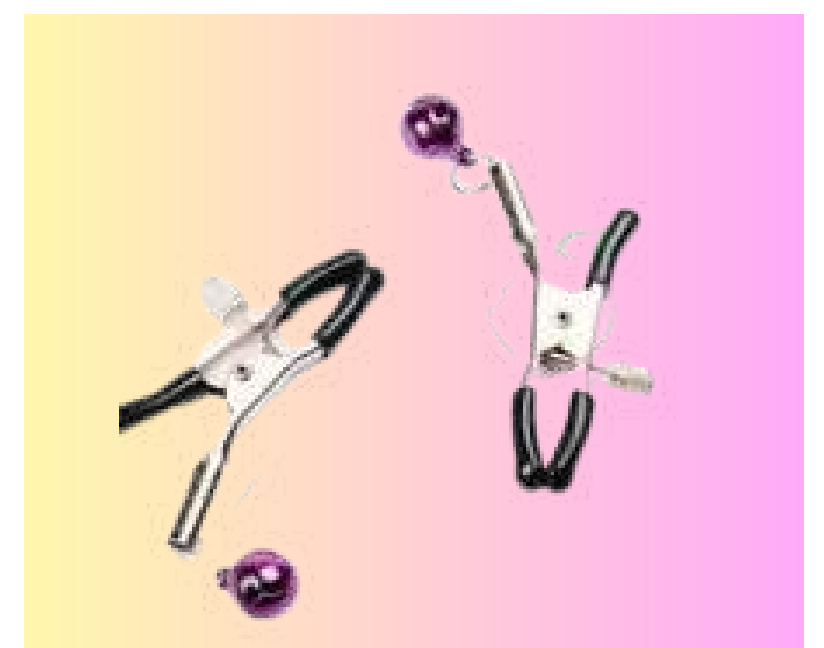

Incluye: Tal Cual Imagen

Codigo: - DPS7008

Codigo: - S26941G

ARMA TU COMBO

4x1

**Cuatro por
s/ 90**

Elije 4
productos
de estas
opciones

1. Babydoll con ligas L, XL
2. Dado 12 caras fosforescente
3. Dados rojos eroticos
- 4.- Anillo vibrador
- 5.- Orejas gato
- 6.- Preservativo funda reusable texturizada
- 7.- Pezoneras cascabel

Codigo: - 220826

ARMA TU COMBO

4x1

**Cuatro por
s/ 100**

Elije 4
productos
de estas
opciones

1. Disfraz caperucita L, XL
2. Dado 12 caras fosforescente
3. Dados rojos eroticos
- 4.- Anillo vibrador
- 5.- Orejas gato
- 6.- Preservativo funda reusable texturizada
- 7.- Pezoneras cascabel

ARMA TU COMBO

944RJ

4x1 Todo por **s/.110**

Elije 4 productos de estas opciones

1. Corse con portaligas talla XL , incluye tanga
2. Medias
- 3.- Balita vibradora
- 4.- Anillo vibrador
- 5.- Dildo silicona pequeño
- 6.- Esposas acolchadas