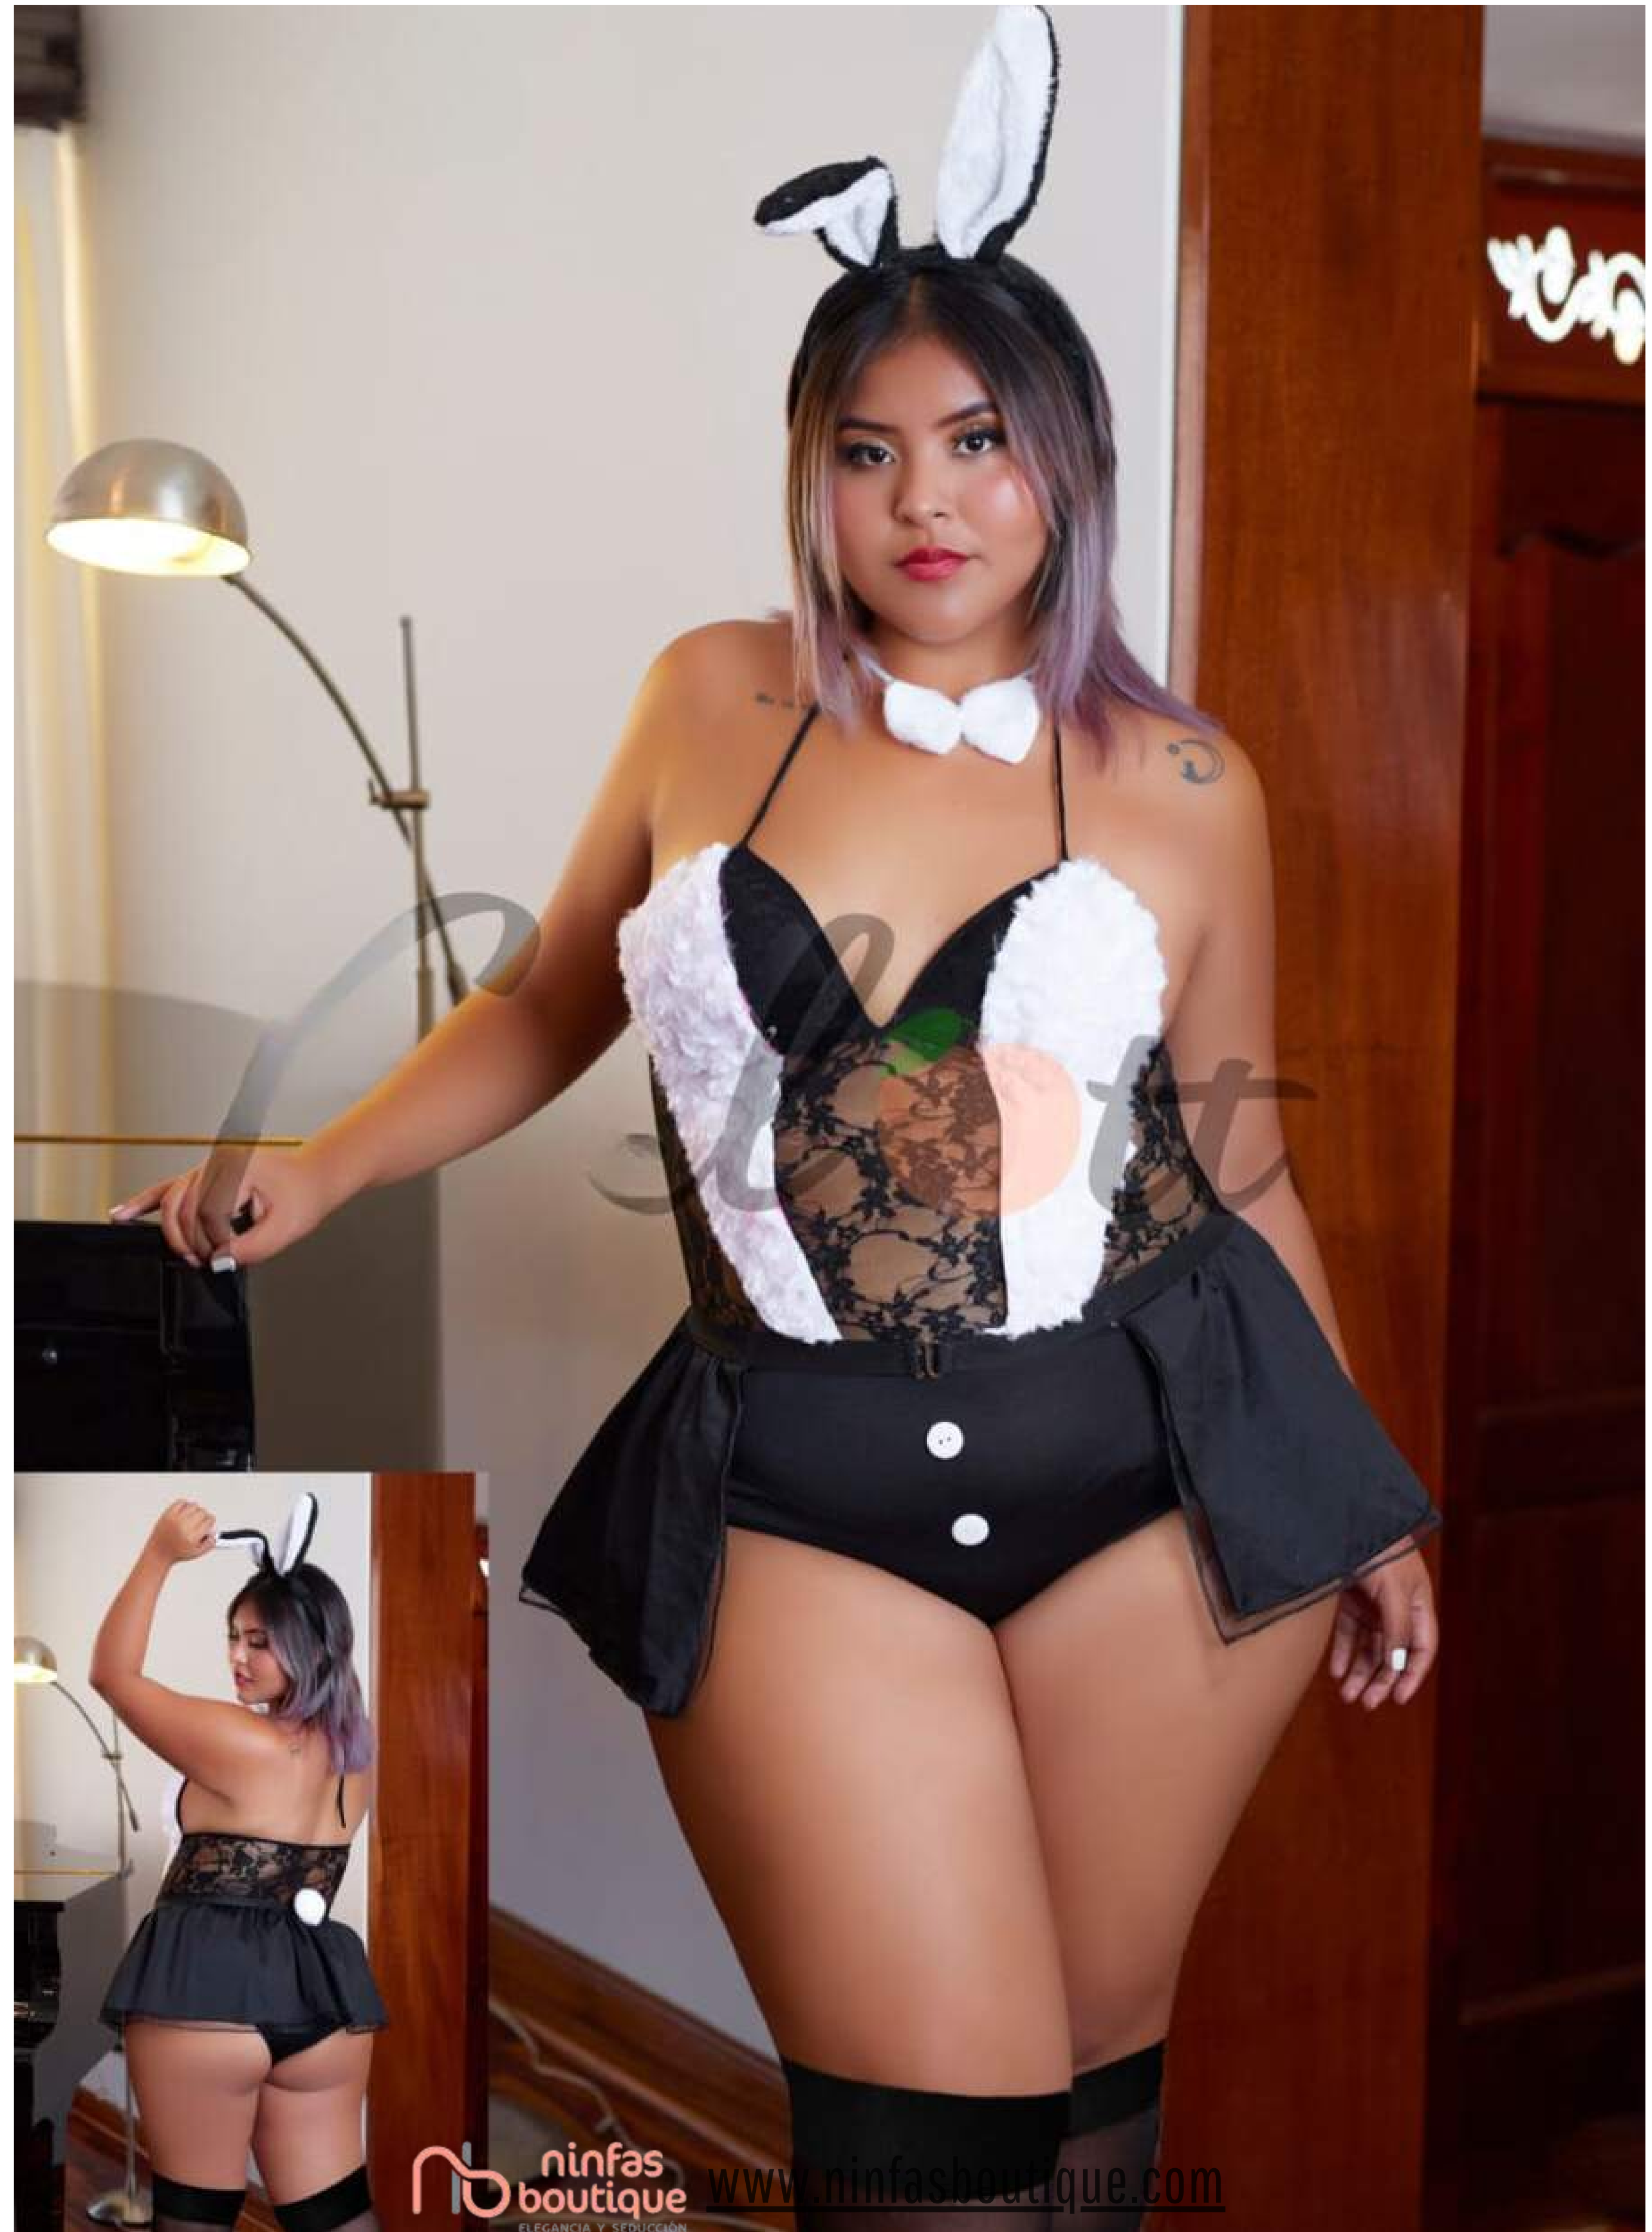

Tallas. L, XL

Color: Como la Imagen

Incluye: Tal Cual Imagen

Codigo: - DPS7011BL