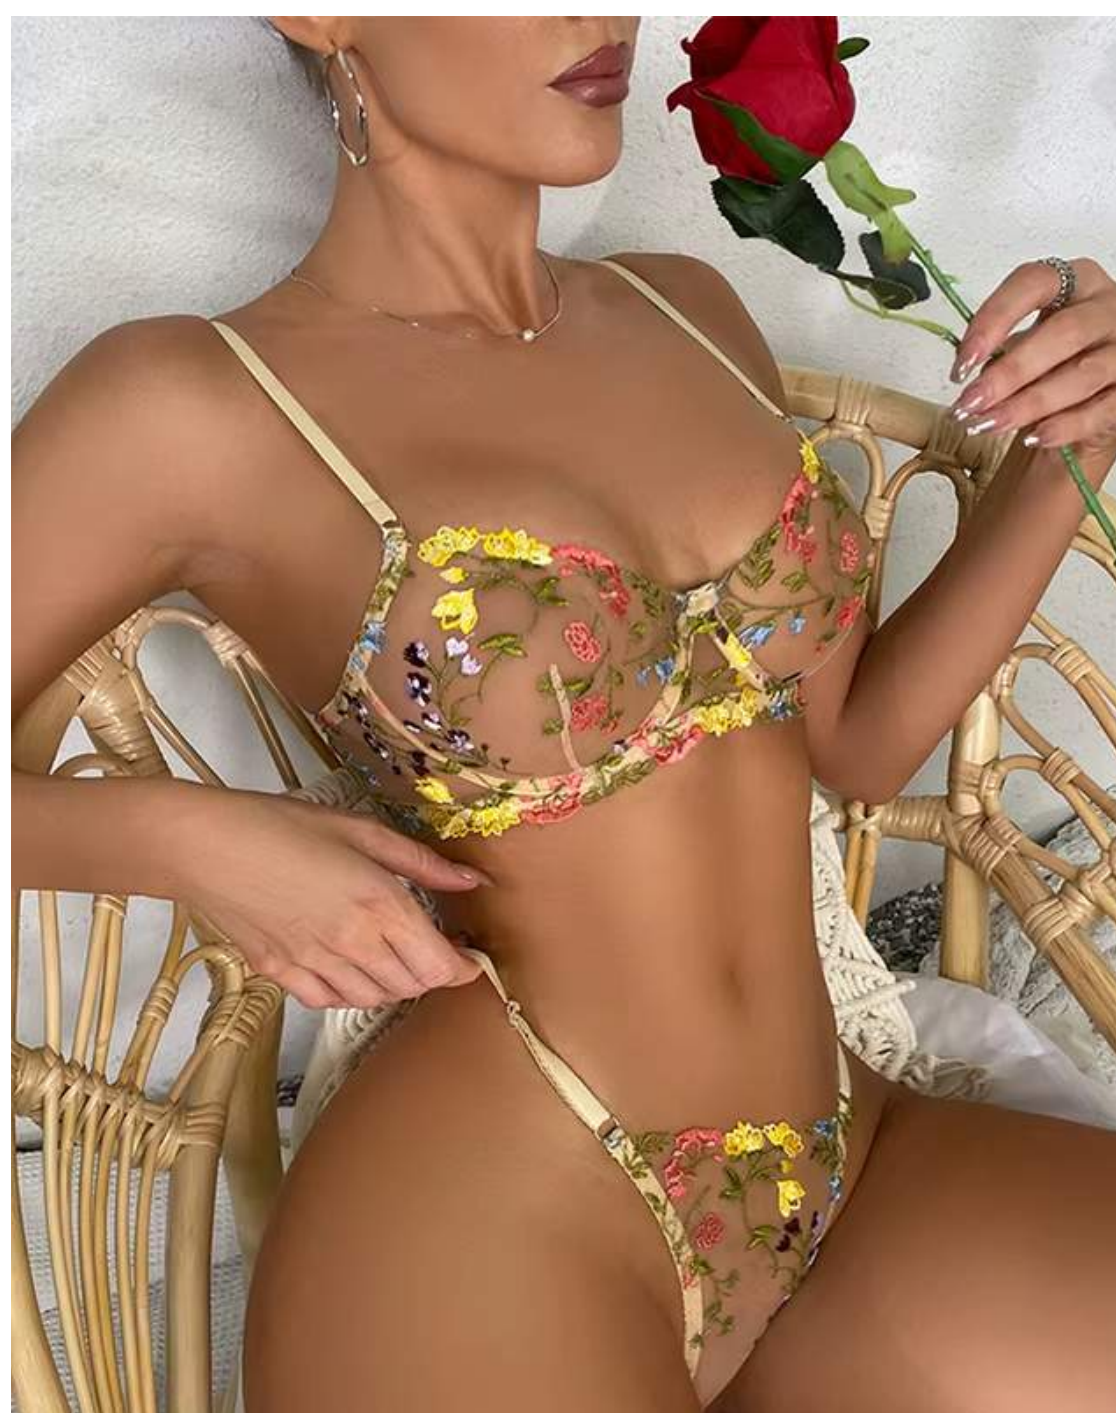

## CONJUNTO ENCAJE AMARILLO

Talla: S, M, L

Colores: Amarillo

Incluye: Bralette, Bragas

Codigo: 3603AM

**65 SOLES**