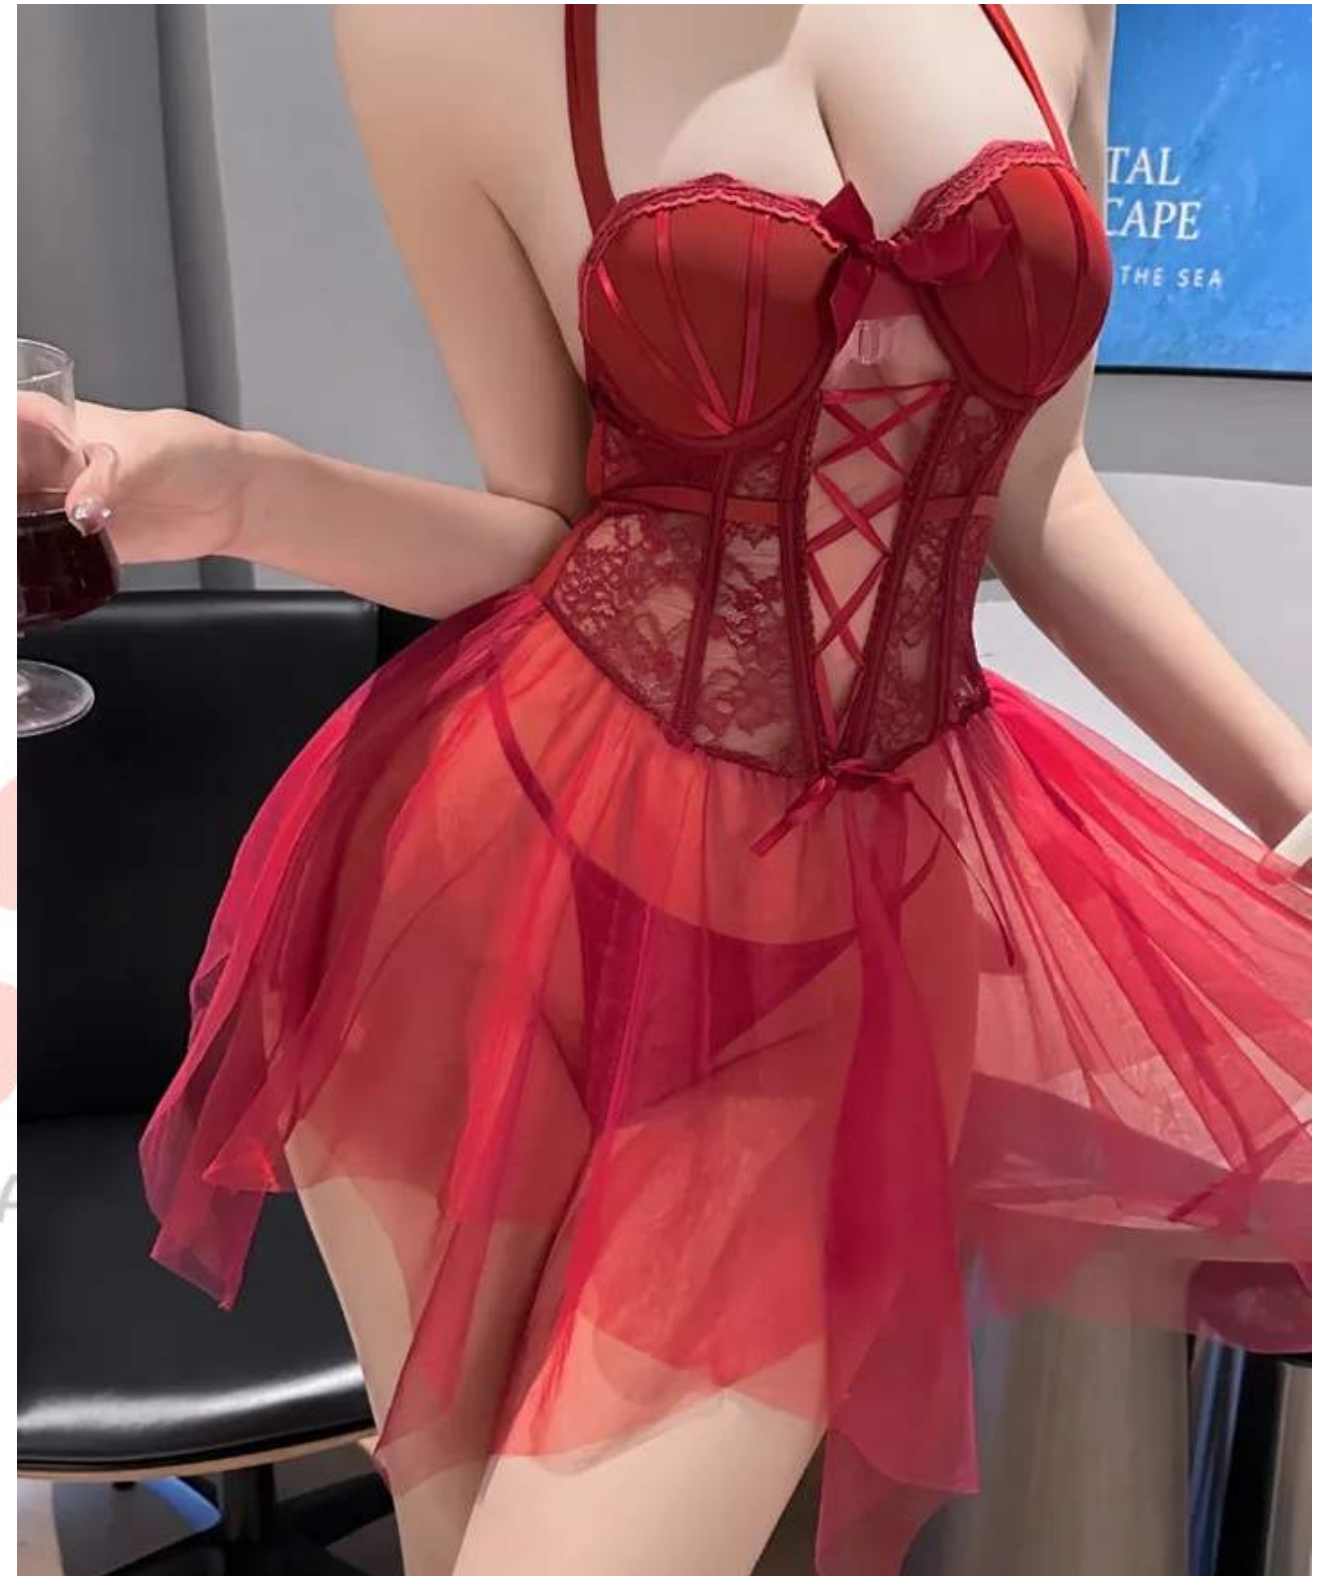

99 SOLES

CORSE HADA

Tallas: Estandar Da hasta una talla M

Colores: Negro, Rojo, Blanco

Incluye: Corse tipo babydoll, Tanga, Medias

99 SOLES

CORSE EROTICA

Talla: Estandar