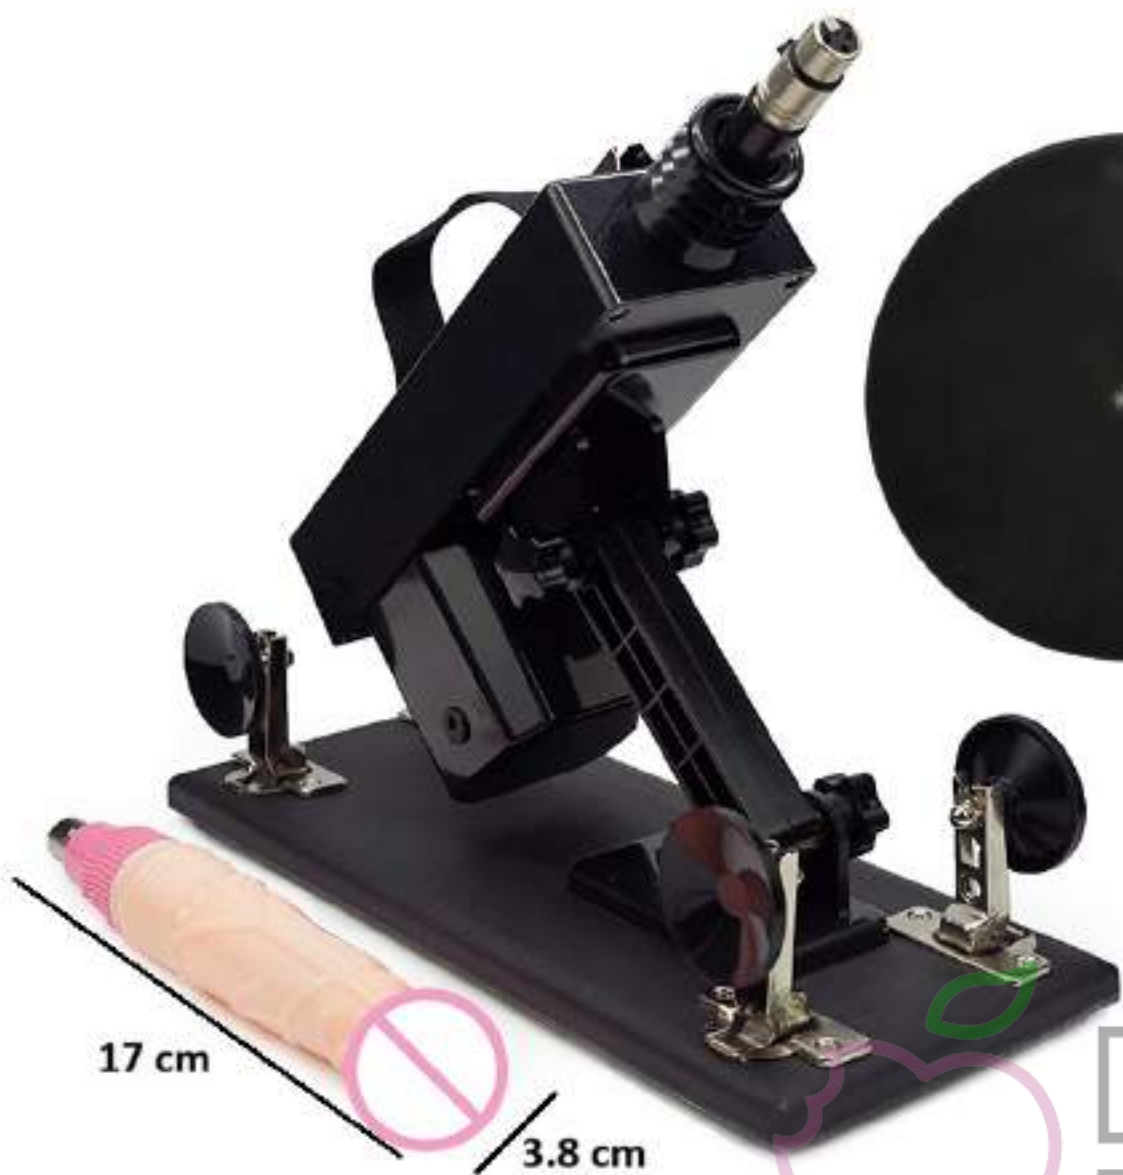

# MAQUINA SEXUAL PARA USAR CON DILDOS

VIB015

- Maquina del amor, velocidad ajustable, movimiento de empuje, varias posiciones, varios angulos. Viene con adaptador plano para ventosa, para poder usar con cualquier dildo de base chupon o ventosa. Incluye de regalo un dildo de silicona sin testiculos de 17 cm largo x 3.8 cm ancho.
- Puede fijar la máquina en cualquier superficie lisa. Piso, baño, tiene 4 patas ventosas.
- Utiliza conexión eléctrica, con cable enchufe.
- Color: Negro

**400 SOLES**

[https://drive.google.com/file/d/1X1NYsfN\\_0SCEhjwGtO2hK7hiJhJbAFBm/view](https://drive.google.com/file/d/1X1NYsfN_0SCEhjwGtO2hK7hiJhJbAFBm/view)

MIRA EL VIDEO AQUI

DULCE TENTACION

Electricidad y Sexo