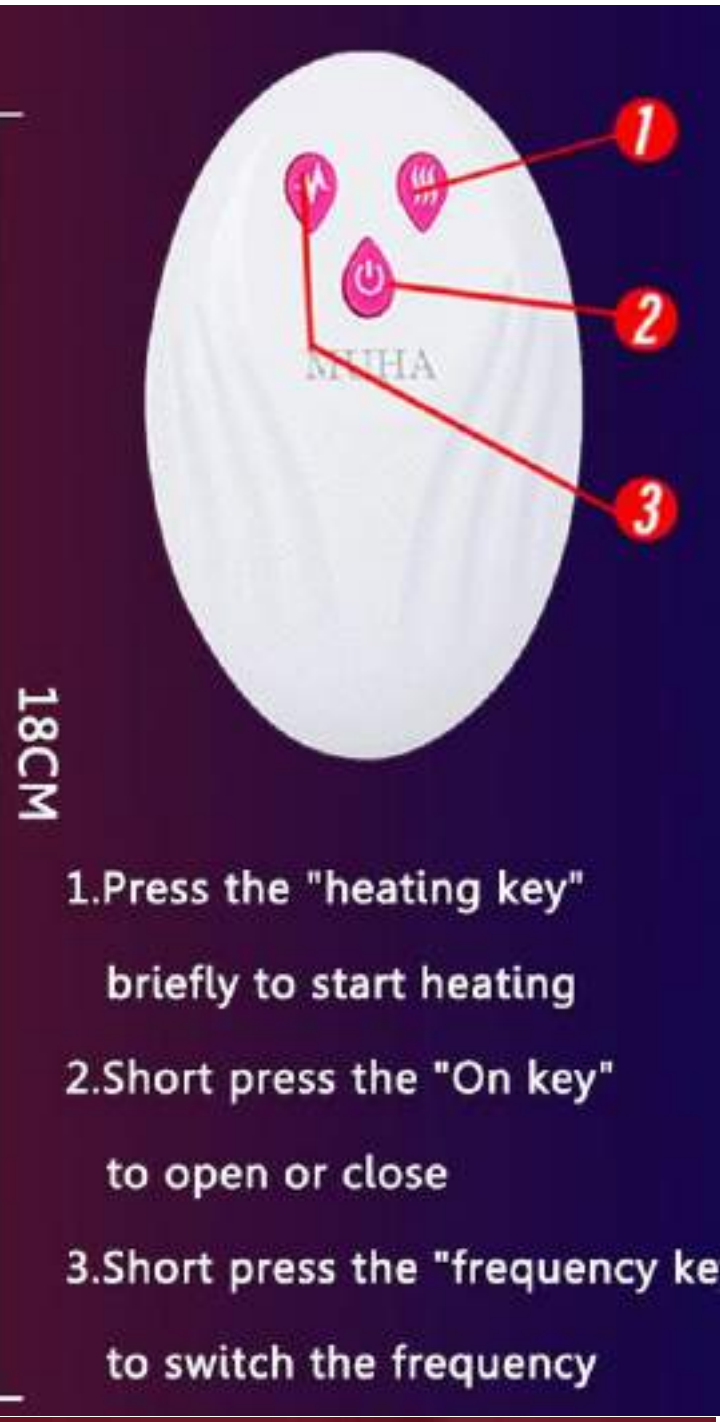

**REA030**

**200 SOLES**

Incluye cable USB + Control remoto inalámbrico

**190 SOLES EN TIENDA**

[https://drive.google.com/file/d/1Eeq-wiSIIHcahQdlqmdYdWO6WBliJ8kT/vi...ew?t=7](https://drive.google.com/file/d/1Eeq-wiSIIHcahQdlqmdYdWO6WBliJ8kT/vi...)  
**PULSE AQUI PARA VER EL VIDEO DE ESTE PRODUCTO**