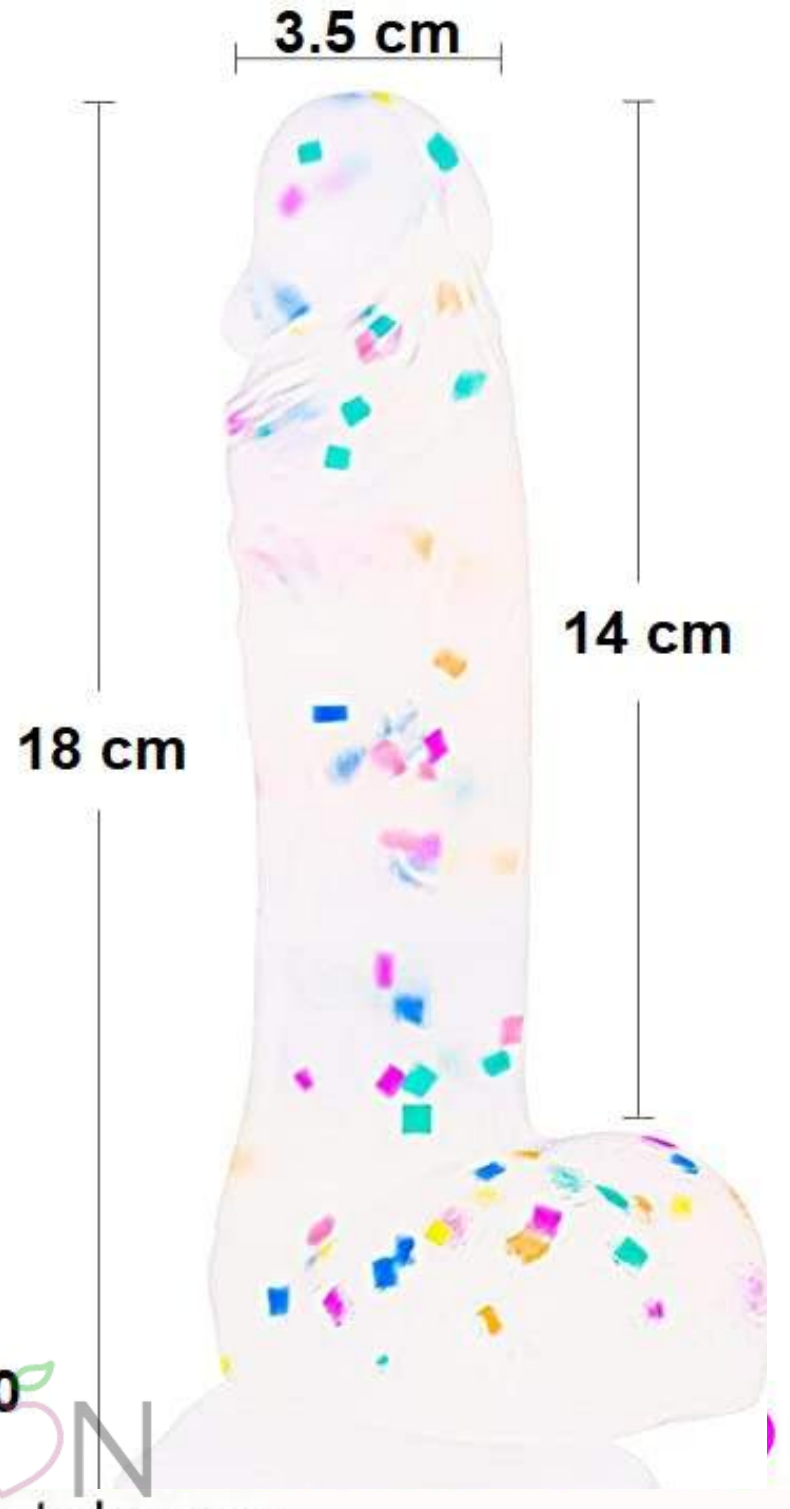

REA021

DILDO CONFITE MUY ESTETICO, REALISTA, FLEXIBLE, TEXTURA ESPECIAL

- Forma realista, muy grande, suave, textura realista, imita a la piel. Puede pegarse a la pared. Textura confite que añade un acabado mas alegre y relajado. Diseño elegante.
- Tiene base que puede pegarse a las superficies.
- Es resistente al agua, puede disfrutarlo en la ducha o en cualquier lugar que desee
- Color: Semitransparente, textura confite.
- Material: Silicona medica

120 SOLES

100 SOLES EN TIENDA FISICA

<https://drive.google.com/file/d/1dZ0q2T_UTqelubo8XoTMIET8QKIOpPR0/view>

PULSE AQUI PARA VER EL VIDEO DE ESTE PRODUCTO

DULCE TENDRACION
Peso: 220 gramos
Reach the deepest pleasure
Elegancia y Seducción

Super strong suction cup