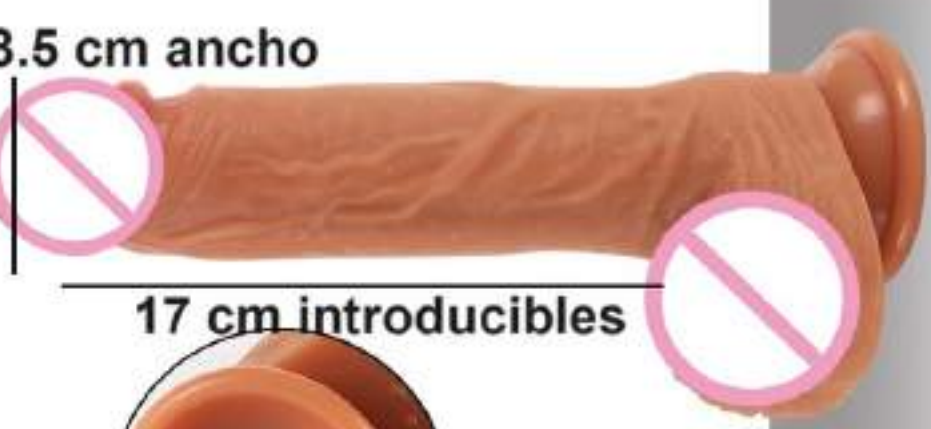

STRONG CHUCK

Hands-free, enjoy riding fun, available everywhere