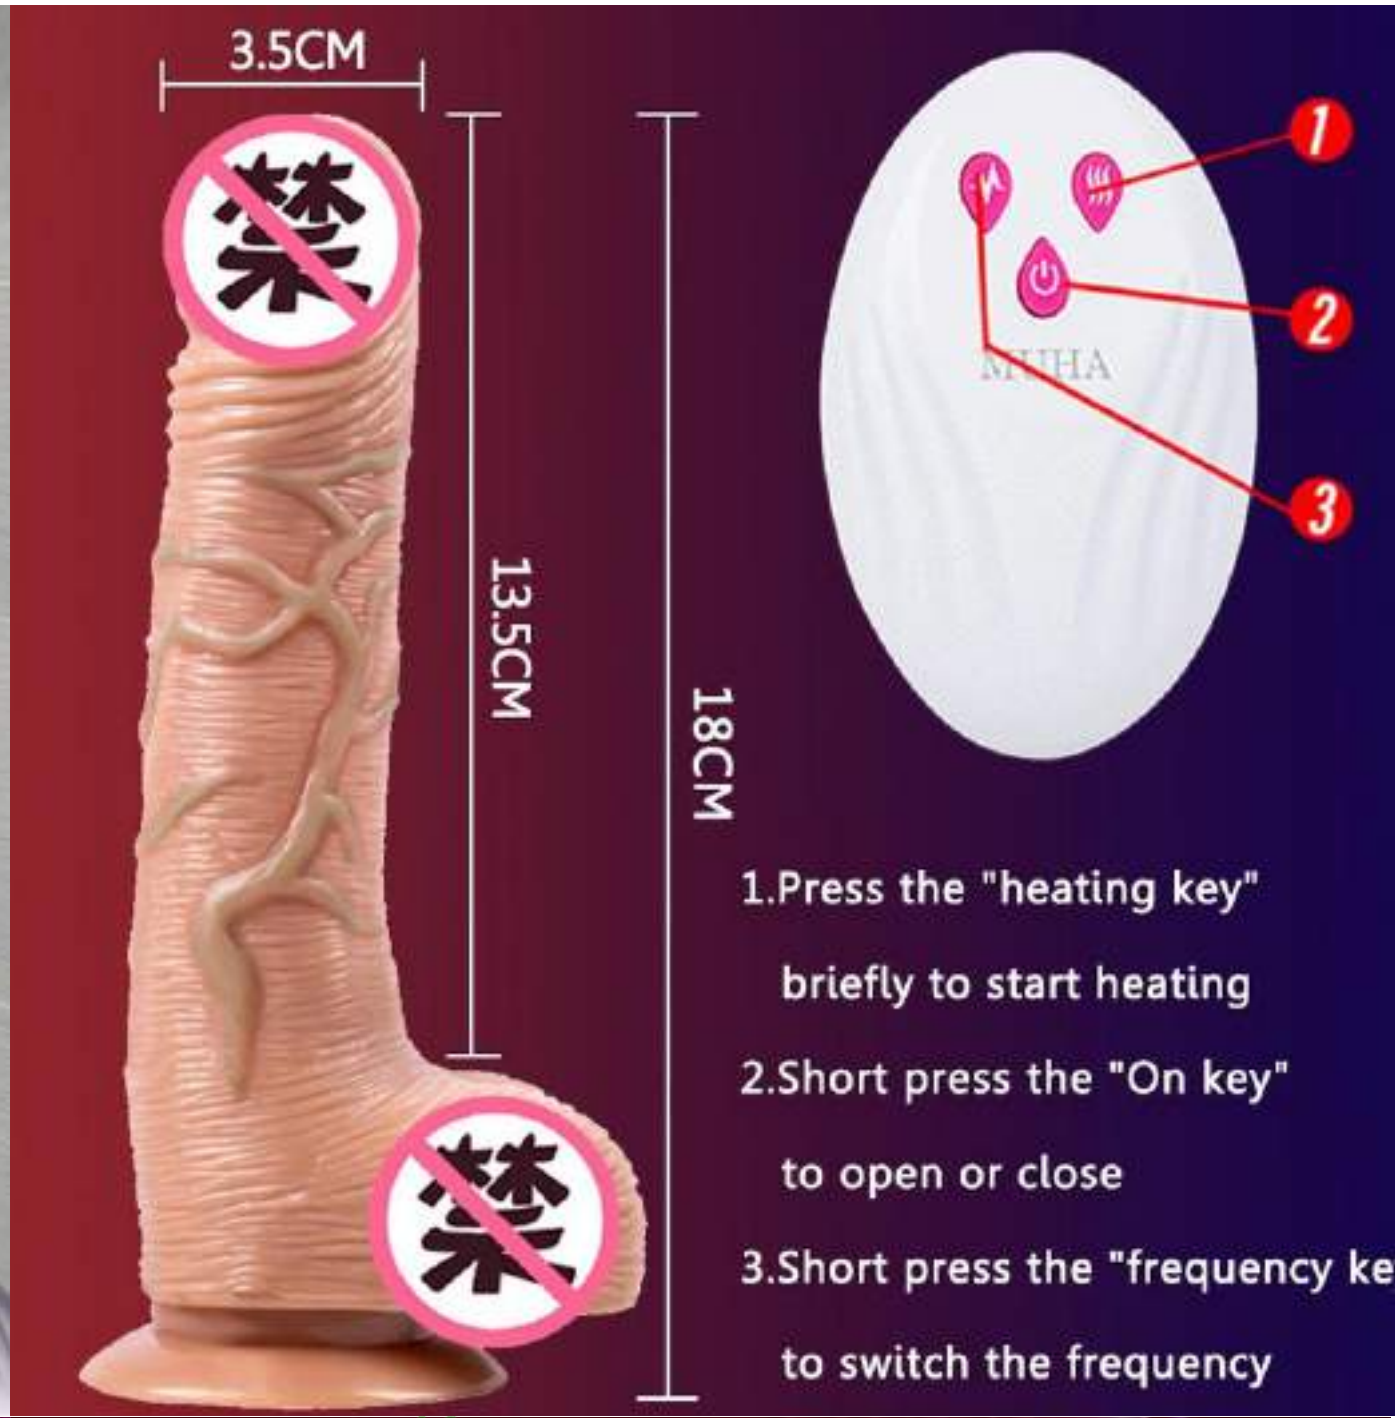

**REA023**

**200 SOLES**

Incluye cable USB + Control remoto inalámbrico

<https://drive.google.com/file/d/1y7pIln5LqOFTXf7rQSvdqv7Ujr0c6eAo/view>

**190 SOLES EN TIENDA**

**PULSE AQUI PARA VER EL VIDEO DE ESTE PRODUCTO**

# DILDO GRANDE DE EMPUJE DE LUJO. VIBRA, SUBE Y BAJA, CALIENTA, CONTROL REMOTO INALAMBRICO

- Diseño y calidad realista, detalles realistas, imita la piel real. Suave, flexible.
- 10 tipos de vibración, 7 tipos de empuje, Funcion calentamiento. Tiene control remoto inalámbrico.
- Base chupón que puede pegarse a las superficies.
- Color: Piel
- Material: Silicona medica
- Potencia: Recargable, incluye cable USB.
- Tamaño: como en la imagen