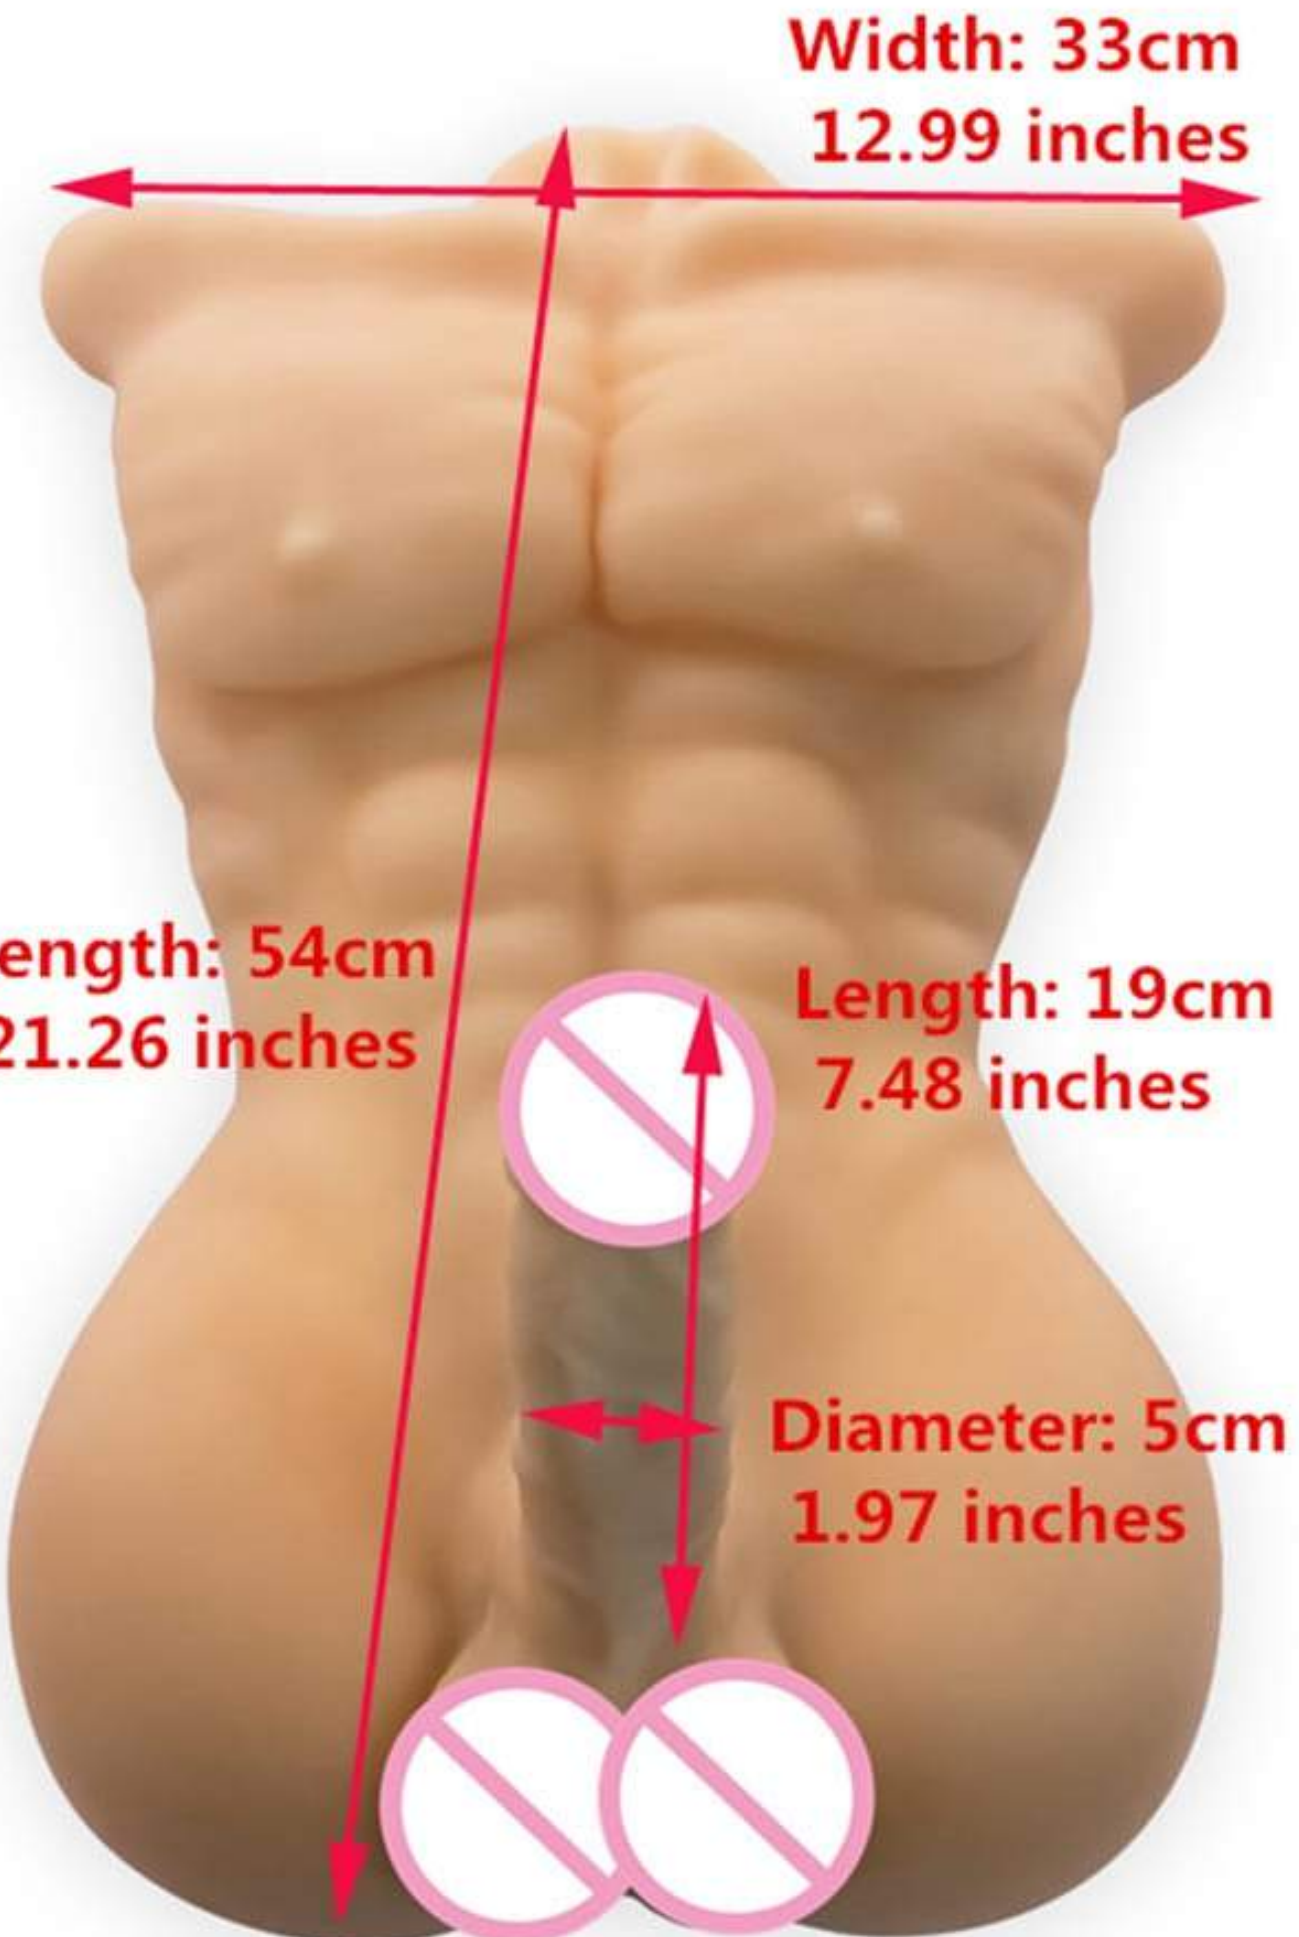

MUÑECA TORSO MASCULINO CON DILDO REALISTA Y ORIFICIO ANAL

Muñeca realista con forma de torso masculino, material super realista, suave, detallado como la imagen.

- Color: Piel
- Material: Silicona medica
- Potencia: Uso manual
- Medidas: como indica la imagen

520 SOLES

500 SOLES EN TIENDA