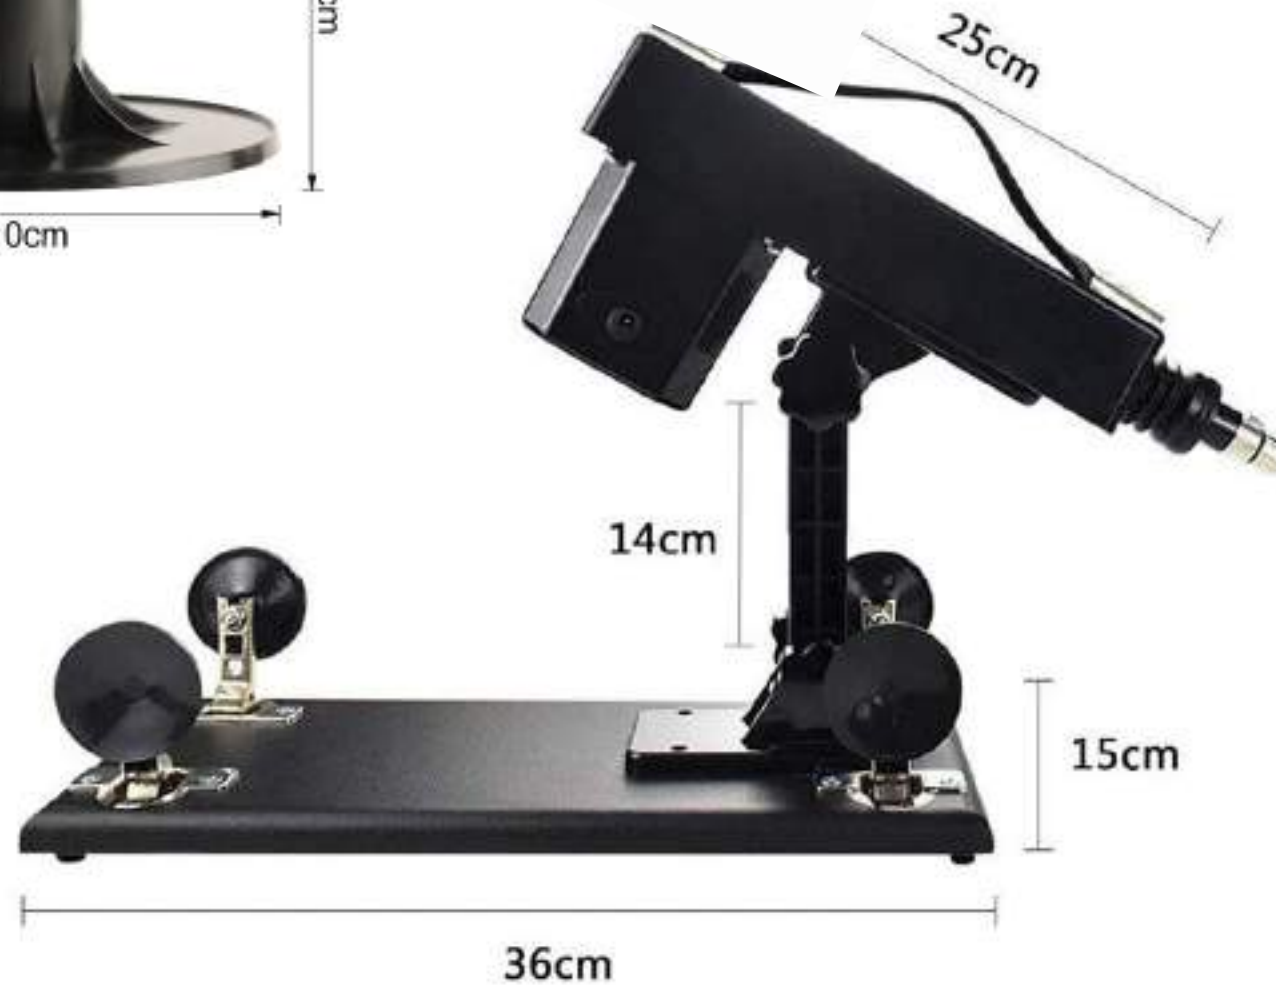

MAQUINA SEXUAL PARA USAR CON DILDOS

VIB015

- Maquina del amor, velocidad ajustable, movimiento de empuje, varias posiciones, varios angulos. Viene con adaptador plano para ventosa, para poder usar con cualquier dildo de base chupon o ventosa. Incluye de regalo un dildo de silicona sin testiculos de 17 cm largo x 3.8 cm ancho.
- Puede fijar la máquina en cualquier superficie lisa. Piso, baño, tiene 4 patas ventosas.
- Utiliza conexión eléctrica, con cable enchufe.
- Color: Negro

400 SOLES

<https://drive.google.com/file/d/1X1NYsfN_0SCEhjwGtO2hK7hiJhJbAFBm/view>

MIRA EL VIDEO AQUI

DULCE TENTACION

Electricidad y Sexo