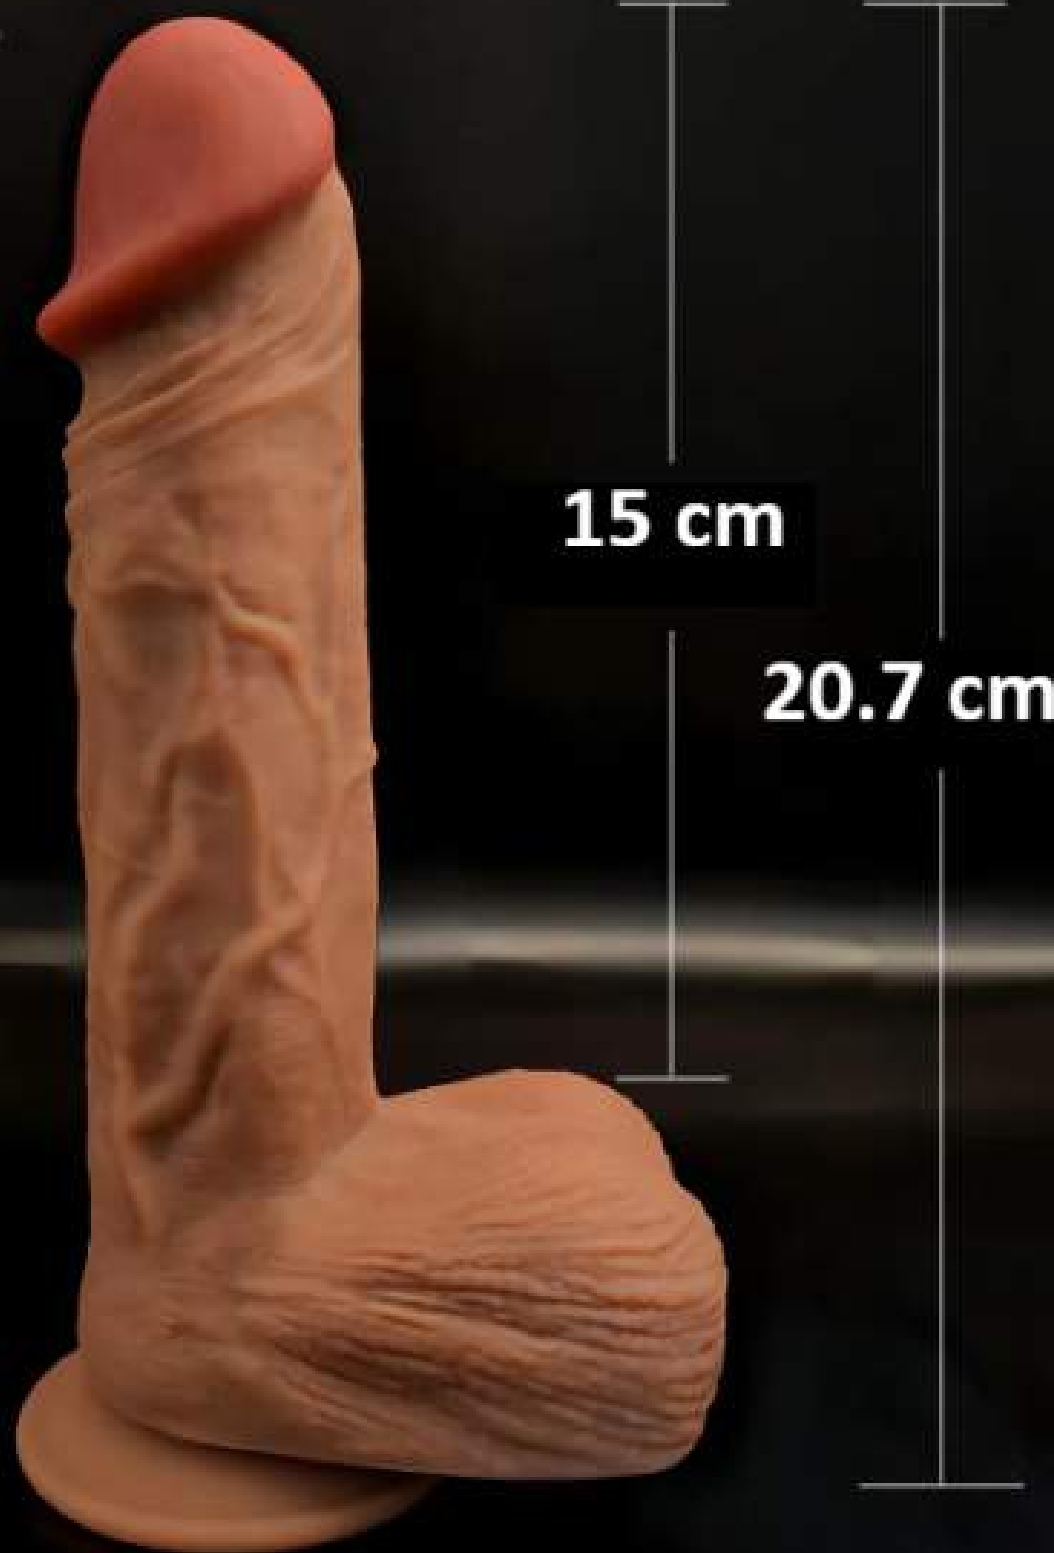

Perfect Size: