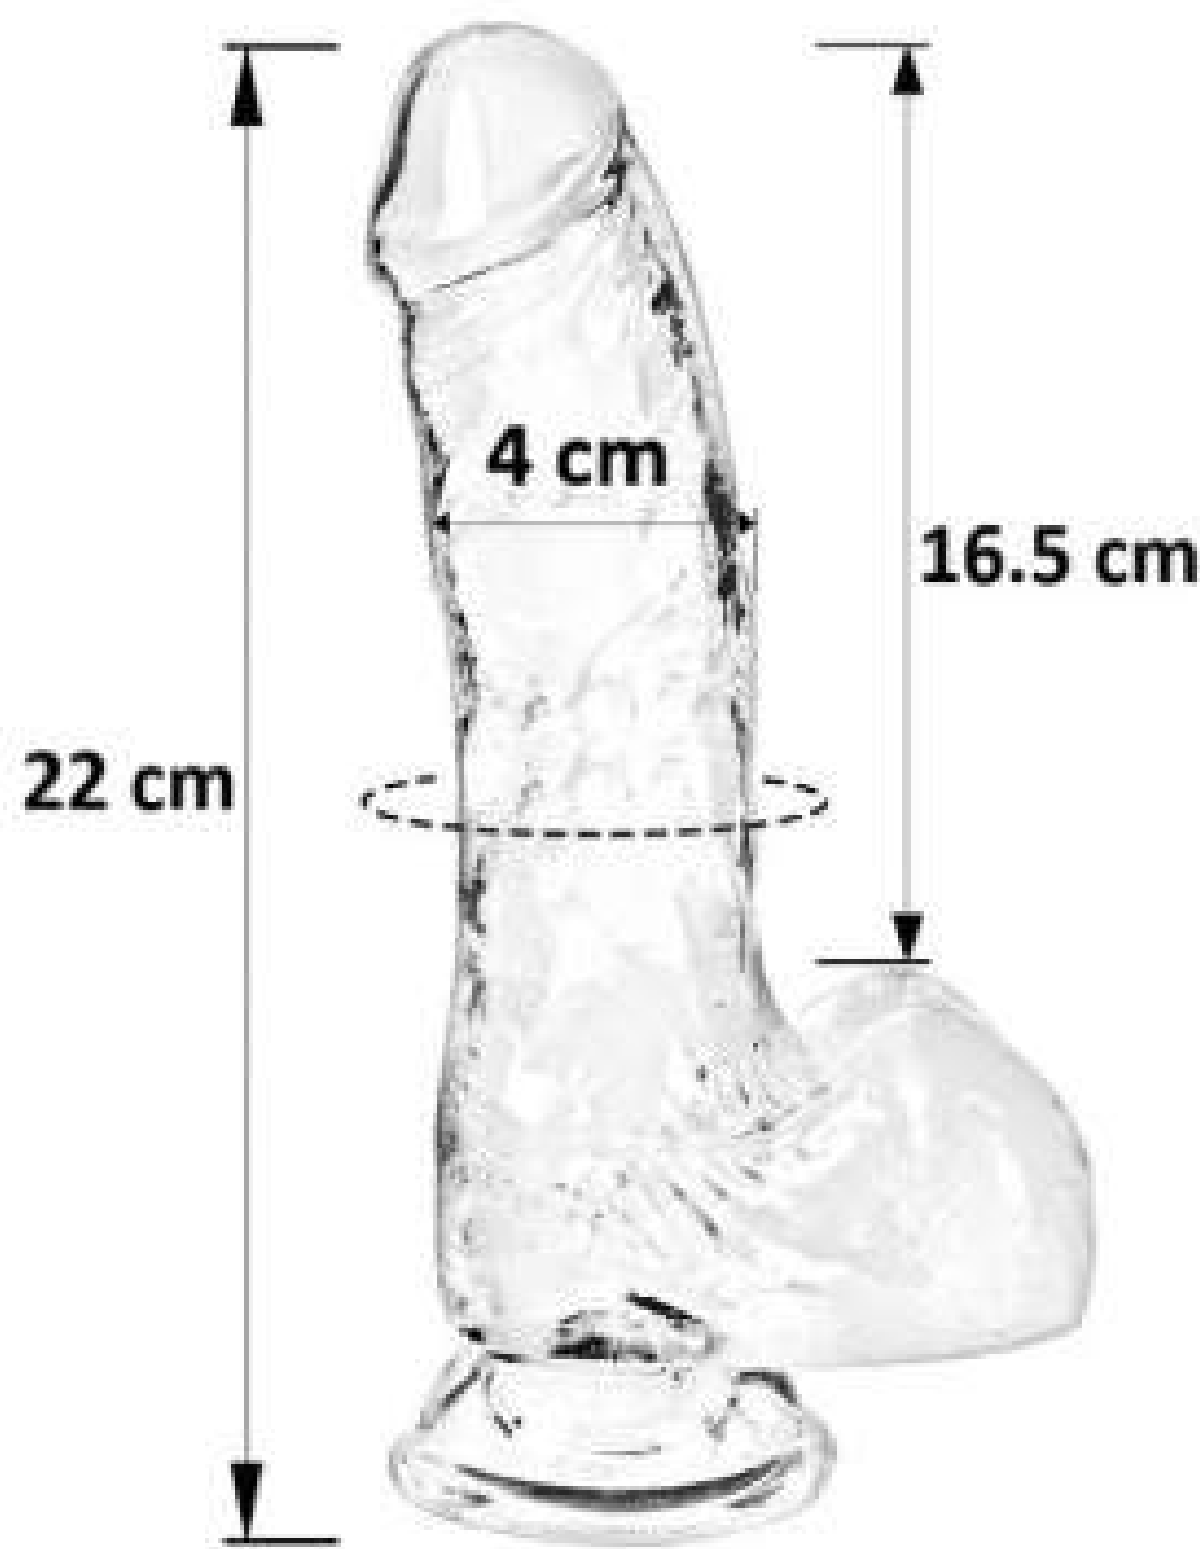

140 SOLES

130 SOLES EN TIENDA FISICA