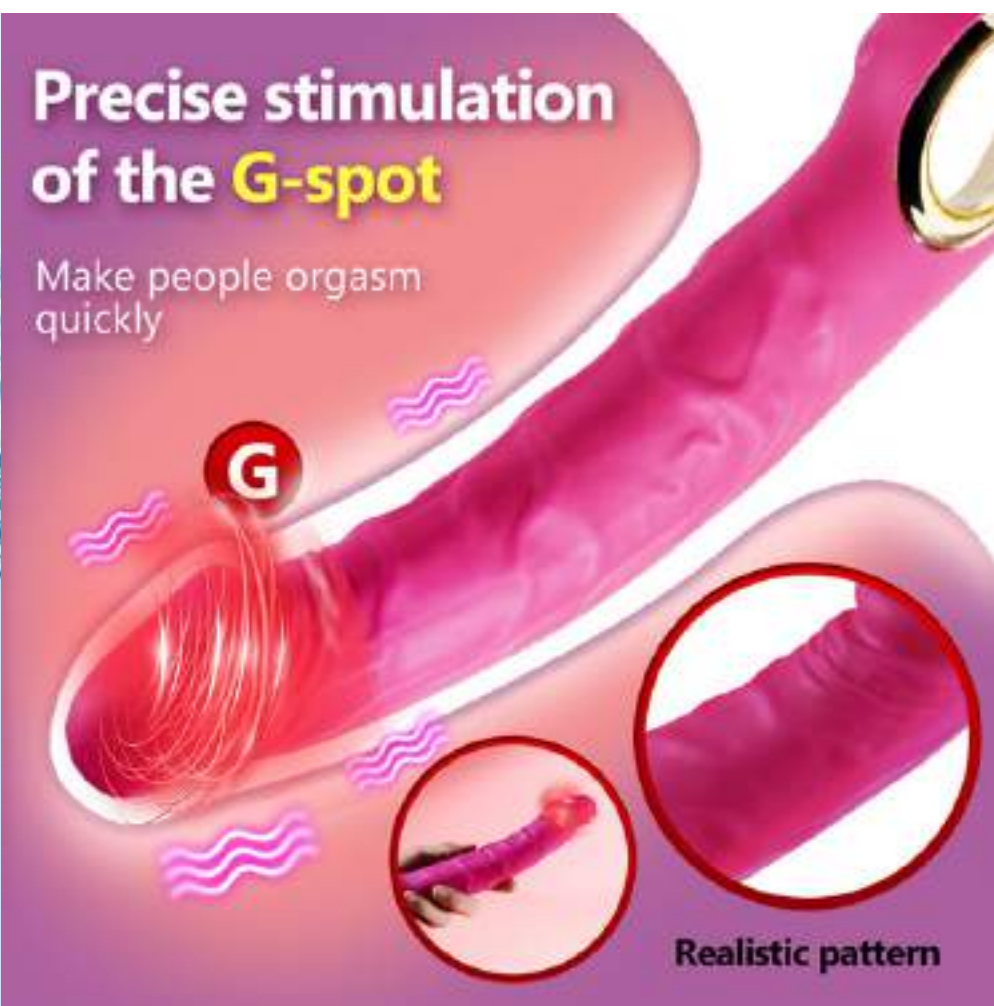

# DILDO PUNTO G DE LUJO POTENTE VIBRACIÓN, EXCELENTE ACABADO, MANGO ANATOMICO

- Dildo realista, suave, detalles de venas, diseño ergonómico para garantizar máximo placer. Potente motor.
- 10 tipos de vibración.
- Base chupón para pegar a superficies o para poder usar con arnés.
- Color: Rosado intenso
- Potencia: Recargable, viene con cable USB.

**REA031**

<https://drive.google.com/file/d/1TQBhA6Y4FAJitdpdK9Hdwo91QkgJ92kF/view>

**PULSE AQUI PARA VER EL VIDEO DE ESTE PRODUCTO**

**150 SOLES**  
Incluye cable USB

**145 SOLES EN TIENDA**

# MUÑECA TORSO MASCULINO CON DILDO REALISTA Y ORIFICIO ANAL

Muñeca realista con forma de torso masculino, material super realista, suave, detallado como la imagen.

- Color: Piel
- Material: Silicona medica
- Potencia: Uso manual
- Medidas: como indica la imagen