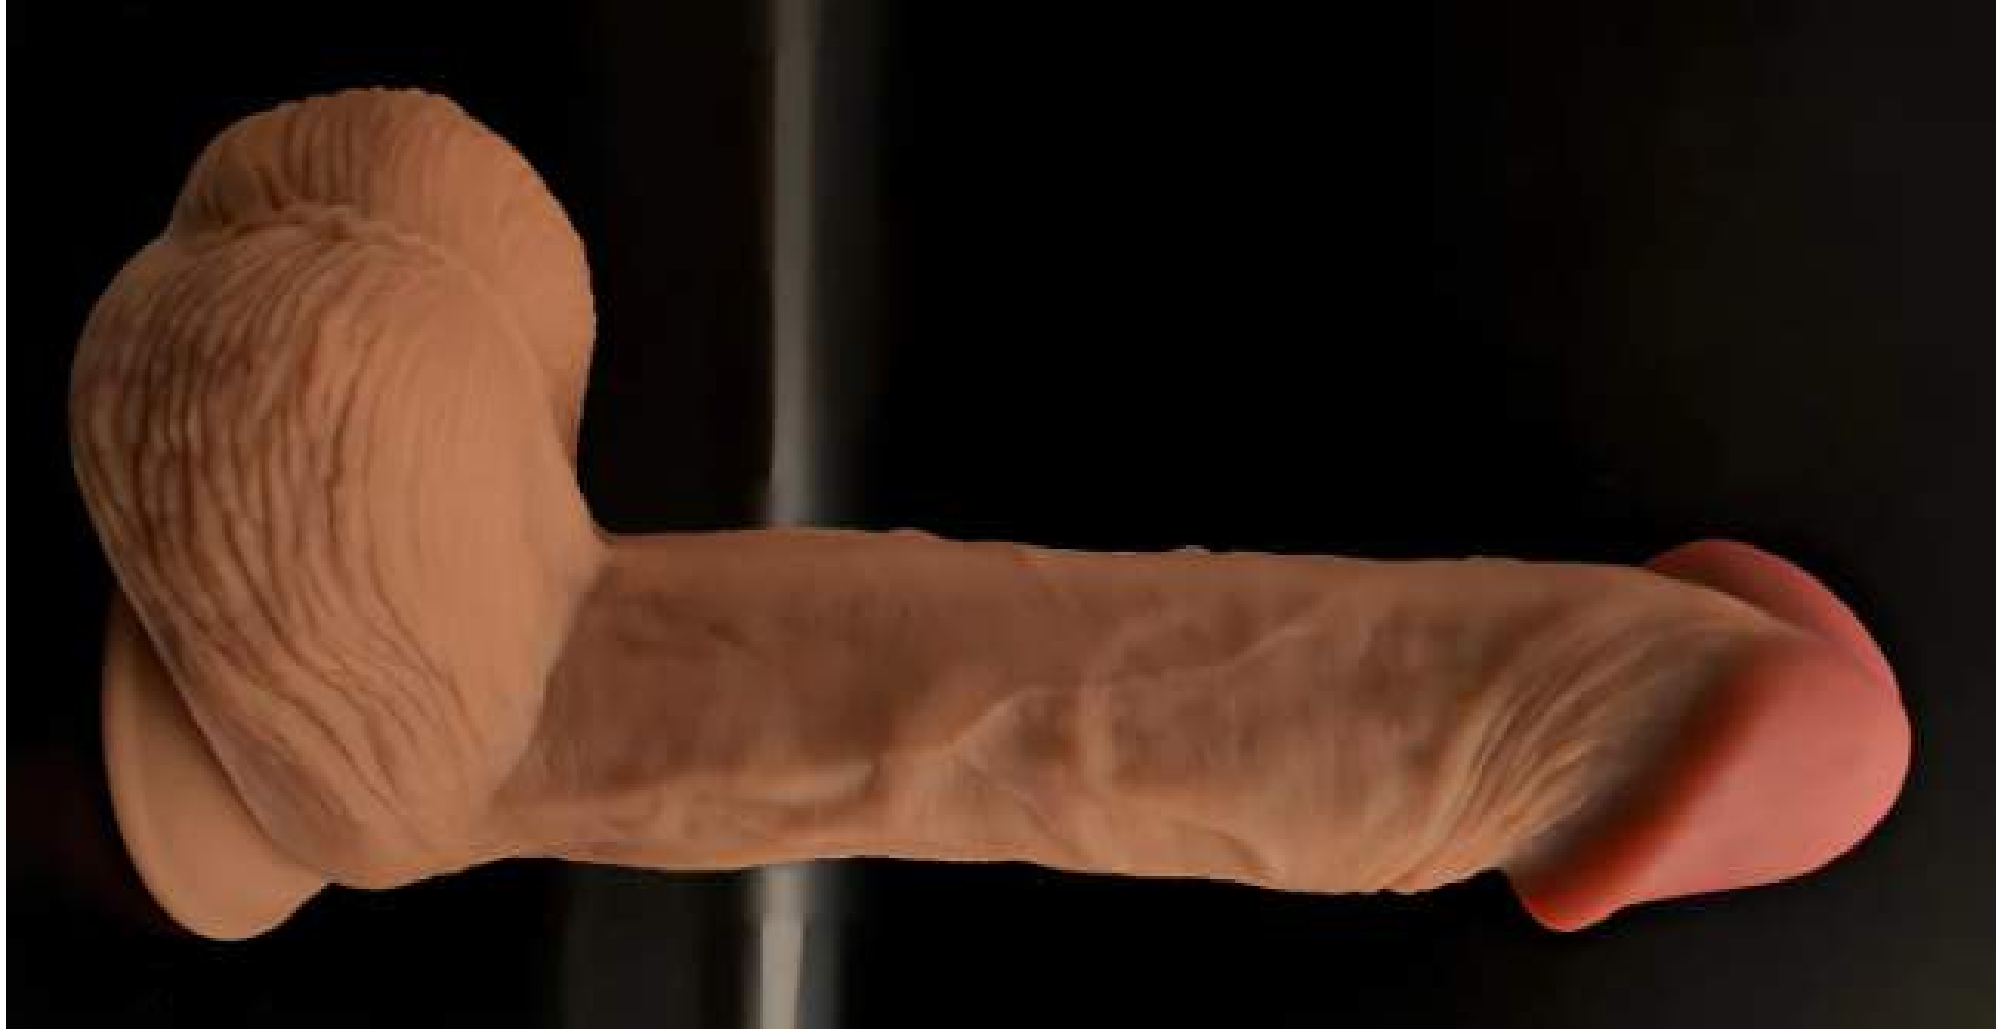

REA036

DILDO SUPER REALISTA, PIEL Y TACTO REAL, FLEXIBLE SUAVE

- El mas realista de los dildos, para una sensacion diferente, real, para los gustos mas exigentes.
- Tiene base que puede pegarse a las superficies.
- Es resistente al agua, puede disfrutarlo en la ducha o en cualquier lugar que desee
- Color: Como la imagen
- Material: Silicona liquida

150 SOLES

145 SOLES EN TIENDA FISICA

<https://drive.google.com/file/d/12M16nXezeatFE1VgUpKmKq0RkNycucgu/view?t=1>

ESCANEA PARA IR A NUESTRO TIKTOK E INSCRIBIRTE

Liquid Silicone
FOOD GRADE
FLEXIBLE
SOFT AND SMOOTH
REAL SKIN TOUCH

Perfect Size: