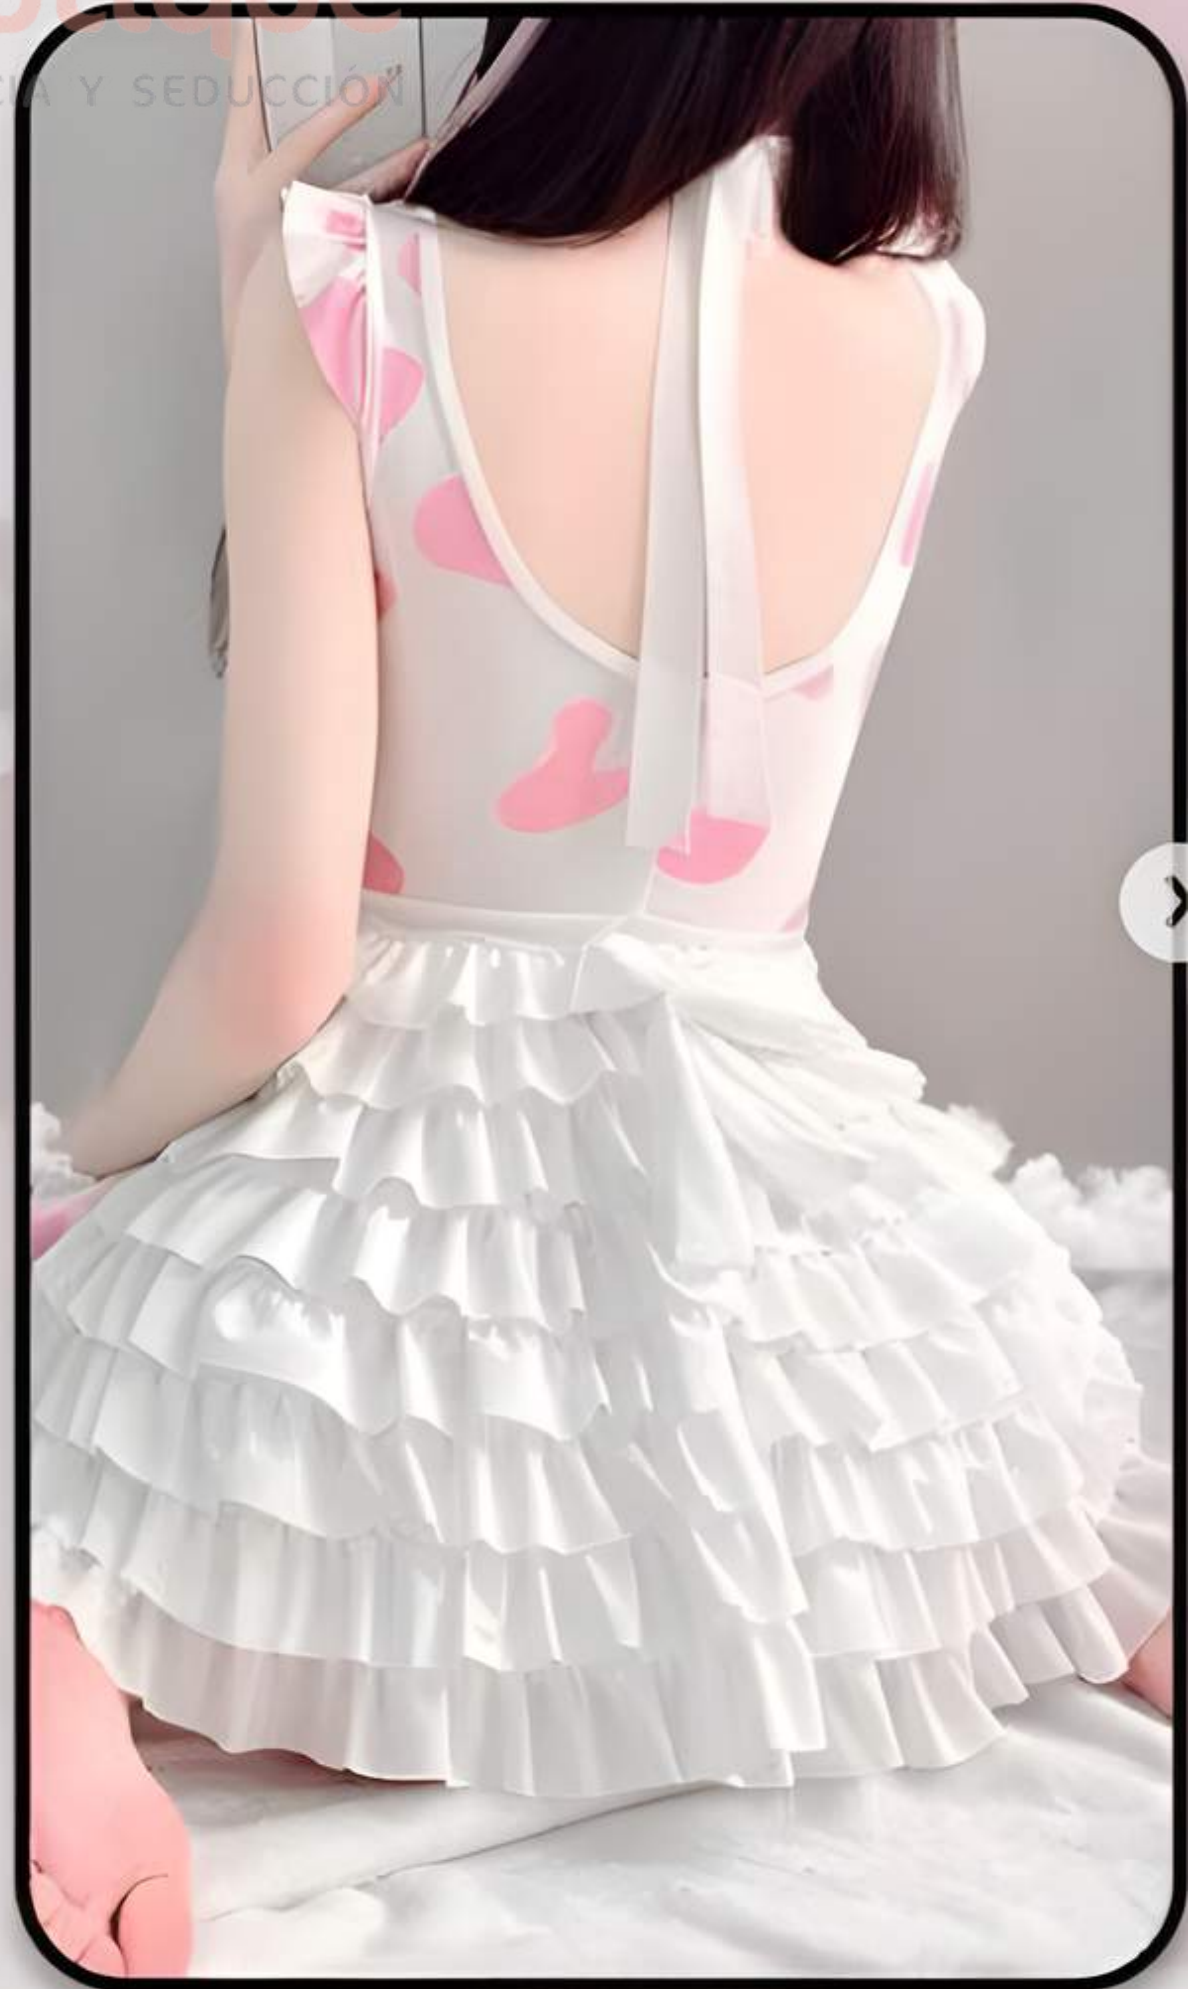

89 SOLES

DISFRAZ CONEJITA ROSA ANIME

Talla: Estándar da para una Talla M,L

Colores: Como La Imagen

Incluye: Vestido, Delantal, Collar, Orejas, Tanga, Medias

Cod: 7018

85 SOLES

CONEJA BODY MARIPOSA ENCAJE