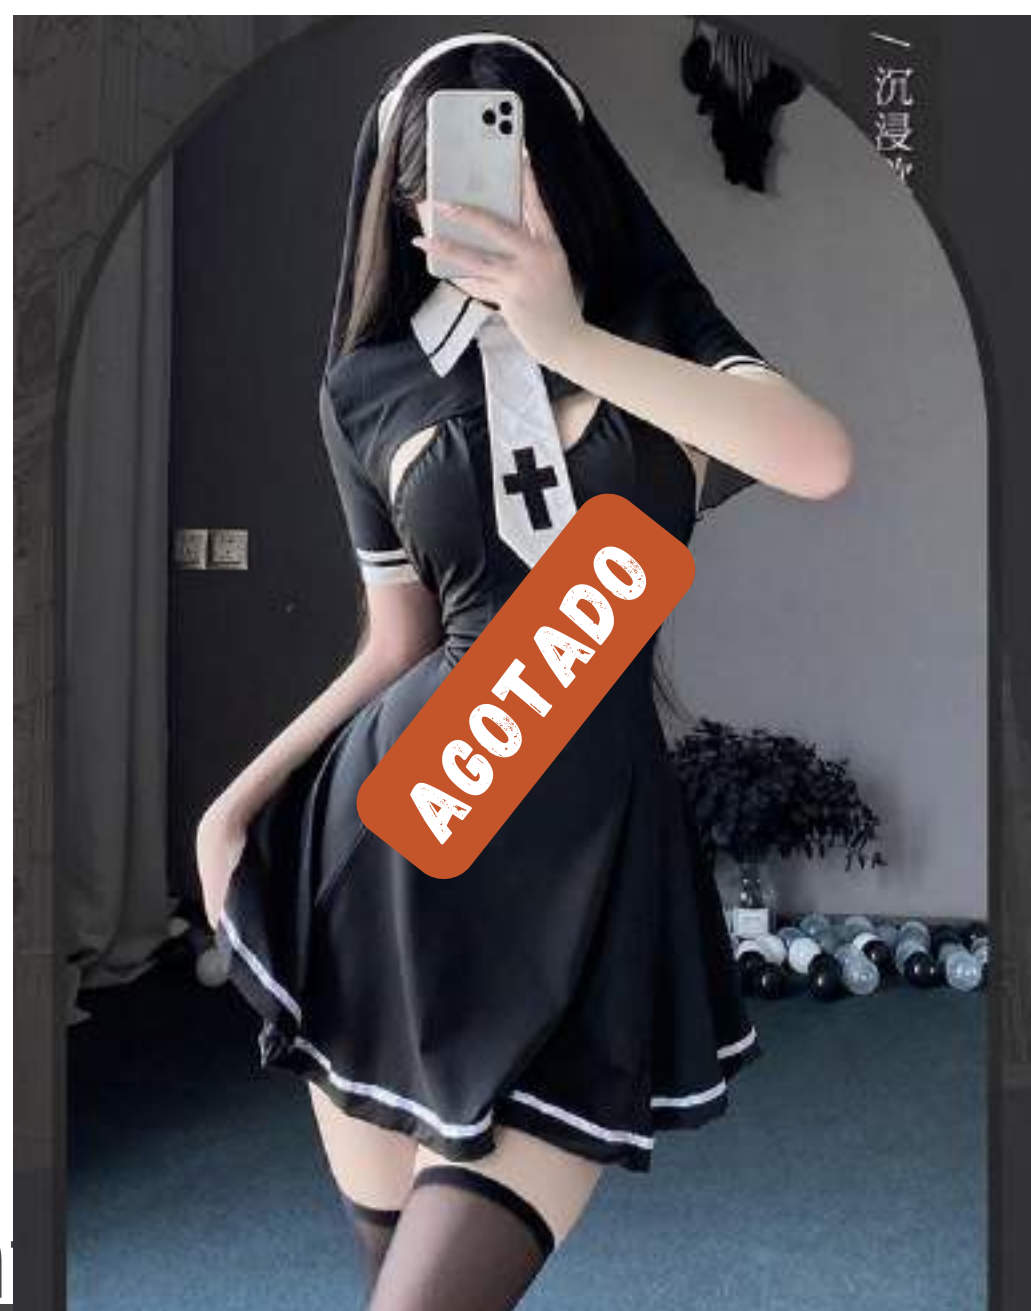

DISFRAZ ANIME MONJA

Tallas. Estandar

Color: Como la Imagen

Incluye: Vestido, Top, Corbata, Velo Cabeza, Medias

Codigo, 34011

95 SOLES