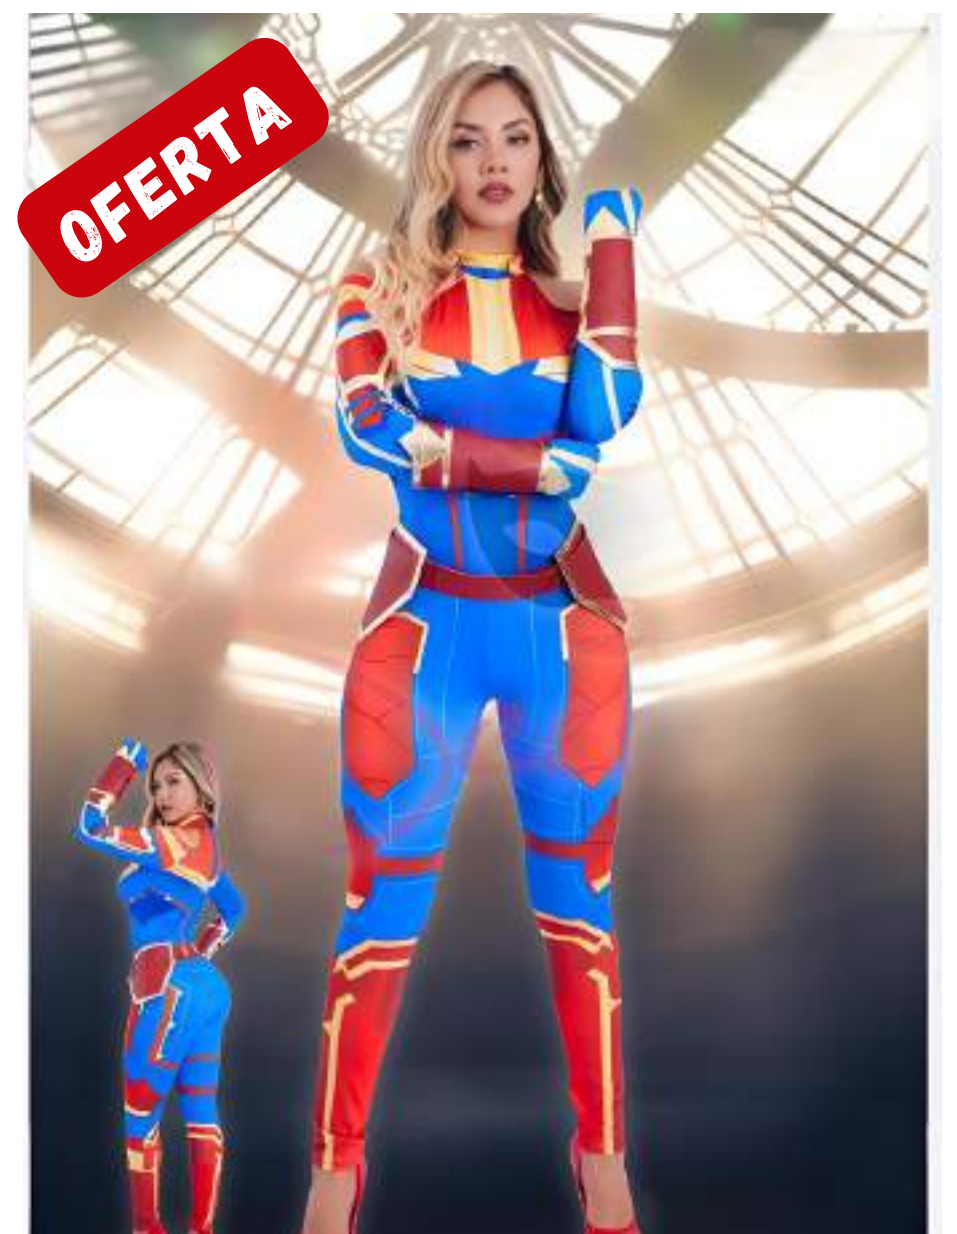

DISFRAZ DEADPOOL UNISEX

Tallas. Estándar da una talla S M, L

Genero: Unisex

Color: Como la Imagen

Incluye: Un Enterizo

Codigo, DPL01

S/.85