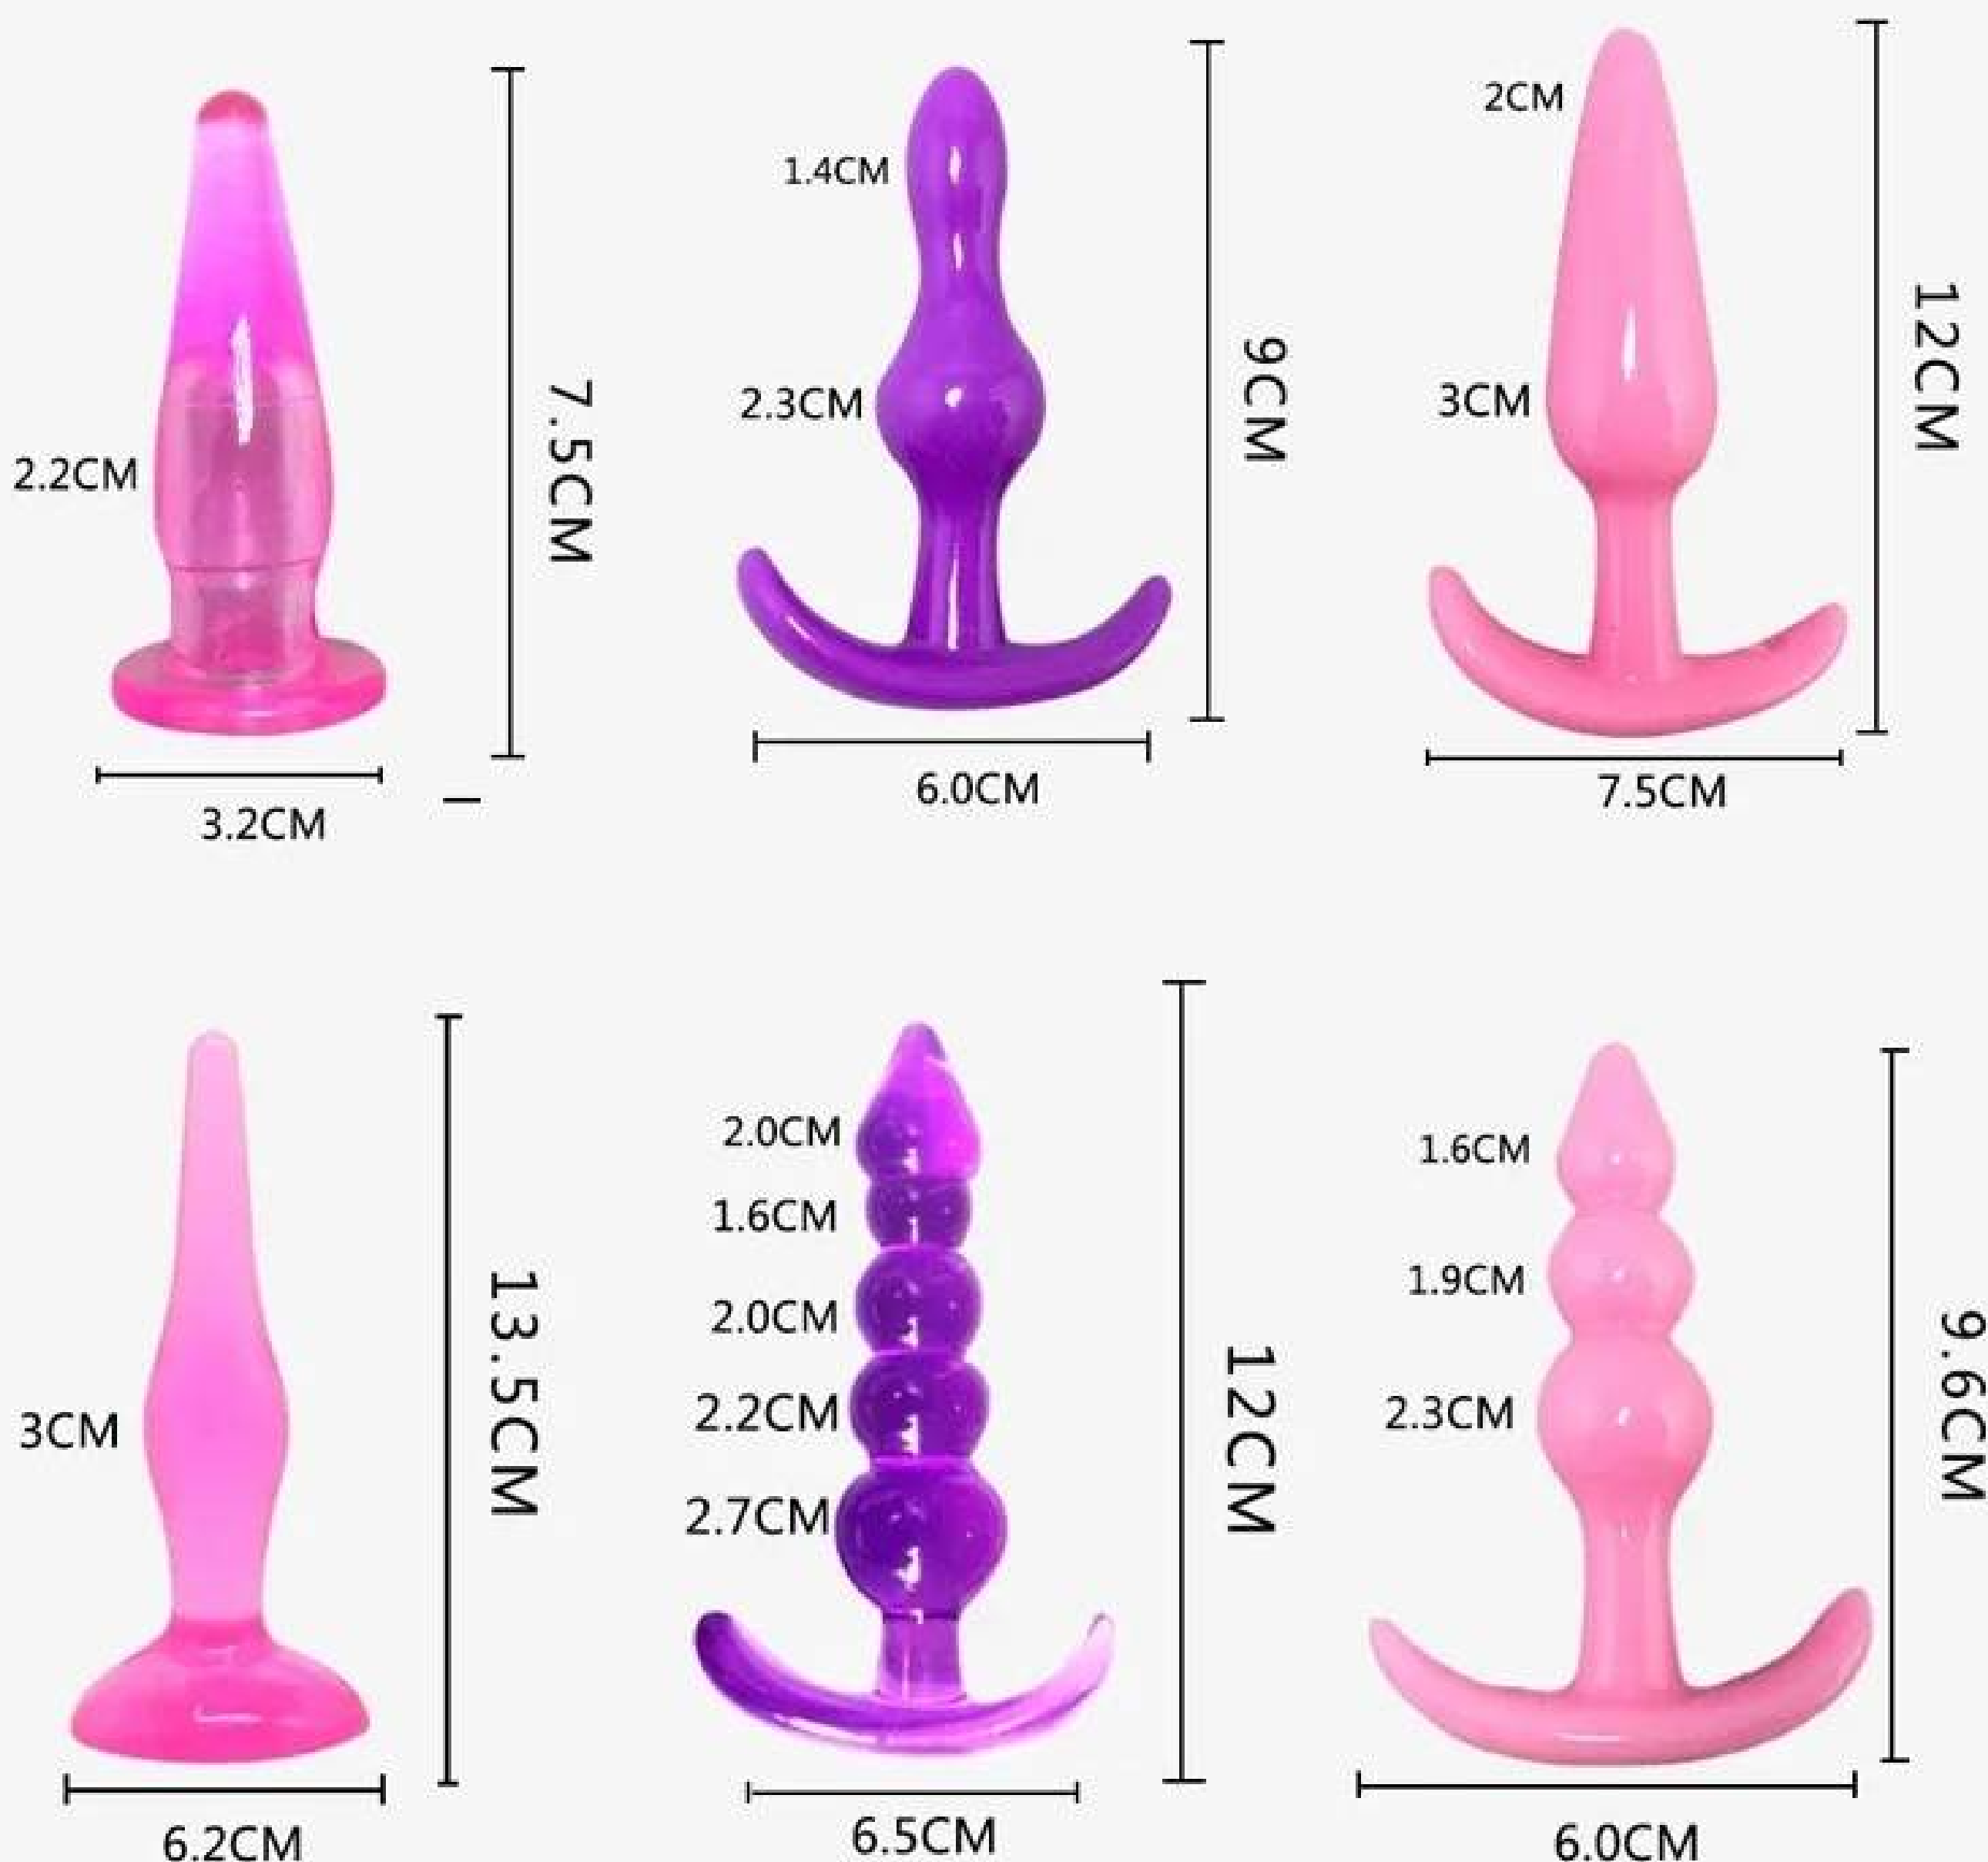

JUEGO DE PLUGS 6 PIEZAS DE SILICONA

- El mas completo de todos los plugs de silicona, 6 piezas, 100% silicona, flexible, suave, ideal para iniciantes. Diseño anatómico.
- Siempre se debe utilizar con lubricante para una mejor experiencia.
- Resistente al agua, puede disfrutarlo en la ducha o en cualquier lugar que desee
- Color: Purpura.
- Material: silicona medica
- Tamaño: como en la imagen

<https://drive.google.com/file/d/1wbR159513ht-zilfEjFBS-HqgddnpXJO/view?t=1>

PULSE AQUI PARA VER VIDEO DE ESTE PRODUCTO

120 SOLES

110 SOLES EN TIENDA

ANA035

PLUG SILICONA INFLABLE, SUAVE TAMAÑO AJUSTABLE

- Super suave, cómodo de usar, ajustable, se puede controlar el tamaño de crecimiento.
- Siempre se debe utilizar con lubricante para una mejor experiencia.
- Resistente al agua, puede disfrutarlo en la ducha o en cualquier lugar que desee
- Color: Negro.
- Material: silicona medica
- Tamaño: como en la imagen