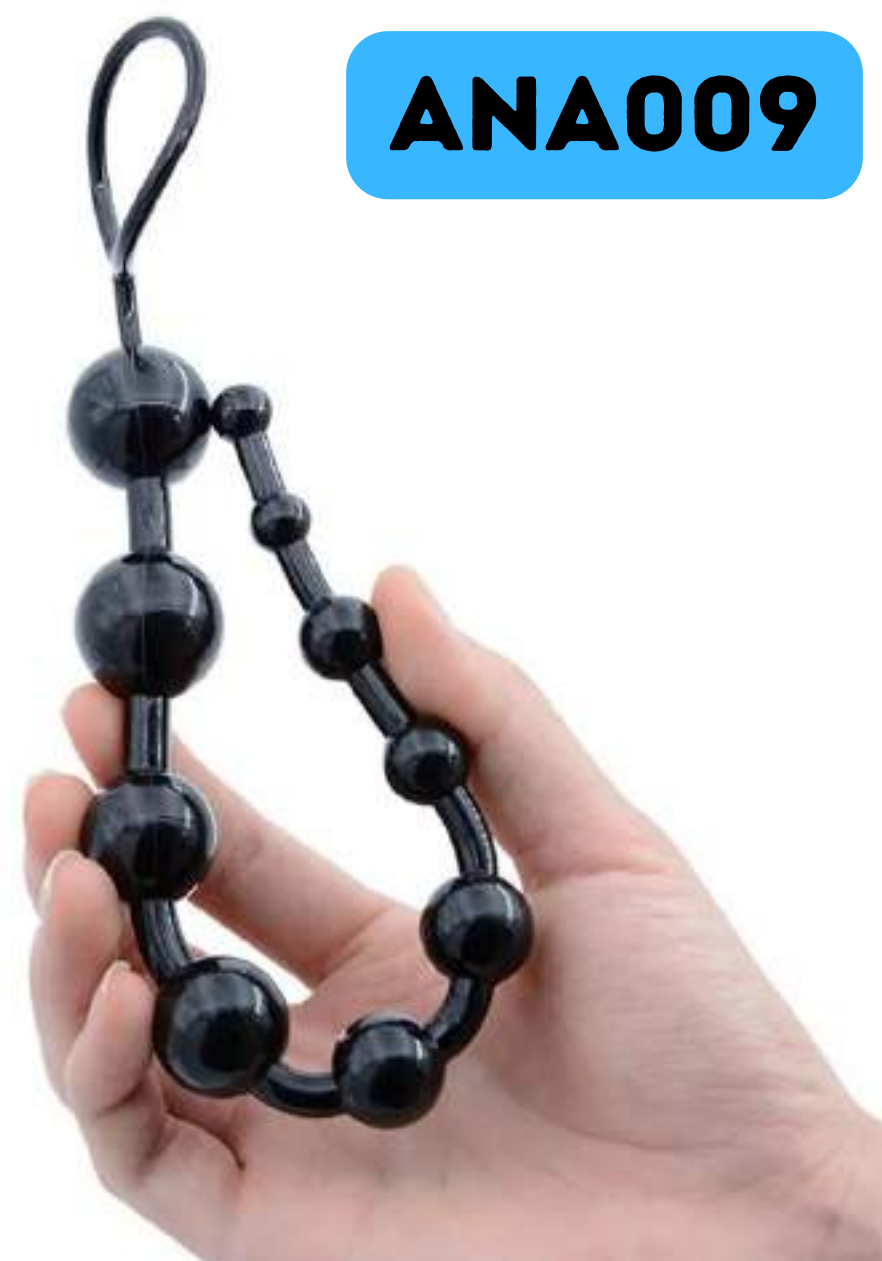

BOLAS CHINAS, CUENTAS ANALES SILICONA (IDEAL PARA INICIANTES)

- Forma anatómica, grande, suave, firme y de fácil manejo, flexible y extra suave.
- Diseño suave, más cómodo de usar, siempre usar con lubricante.
- Resistente al agua, puede disfrutarlo en la ducha o en cualquier lugar que desee
- Color: negro
- Material: silicona medica
- Tamaño: como en la imagen

40 SOLES

35 SOLES EN TIENDA

ANA009

<https://drive.google.com/file/d/1A_ik_ftyxIB_vKRuzcpLgbVdofekQIDQ/view>
PULSE AQUI PARA VER VIDEO DE ESTE PRODUCTO