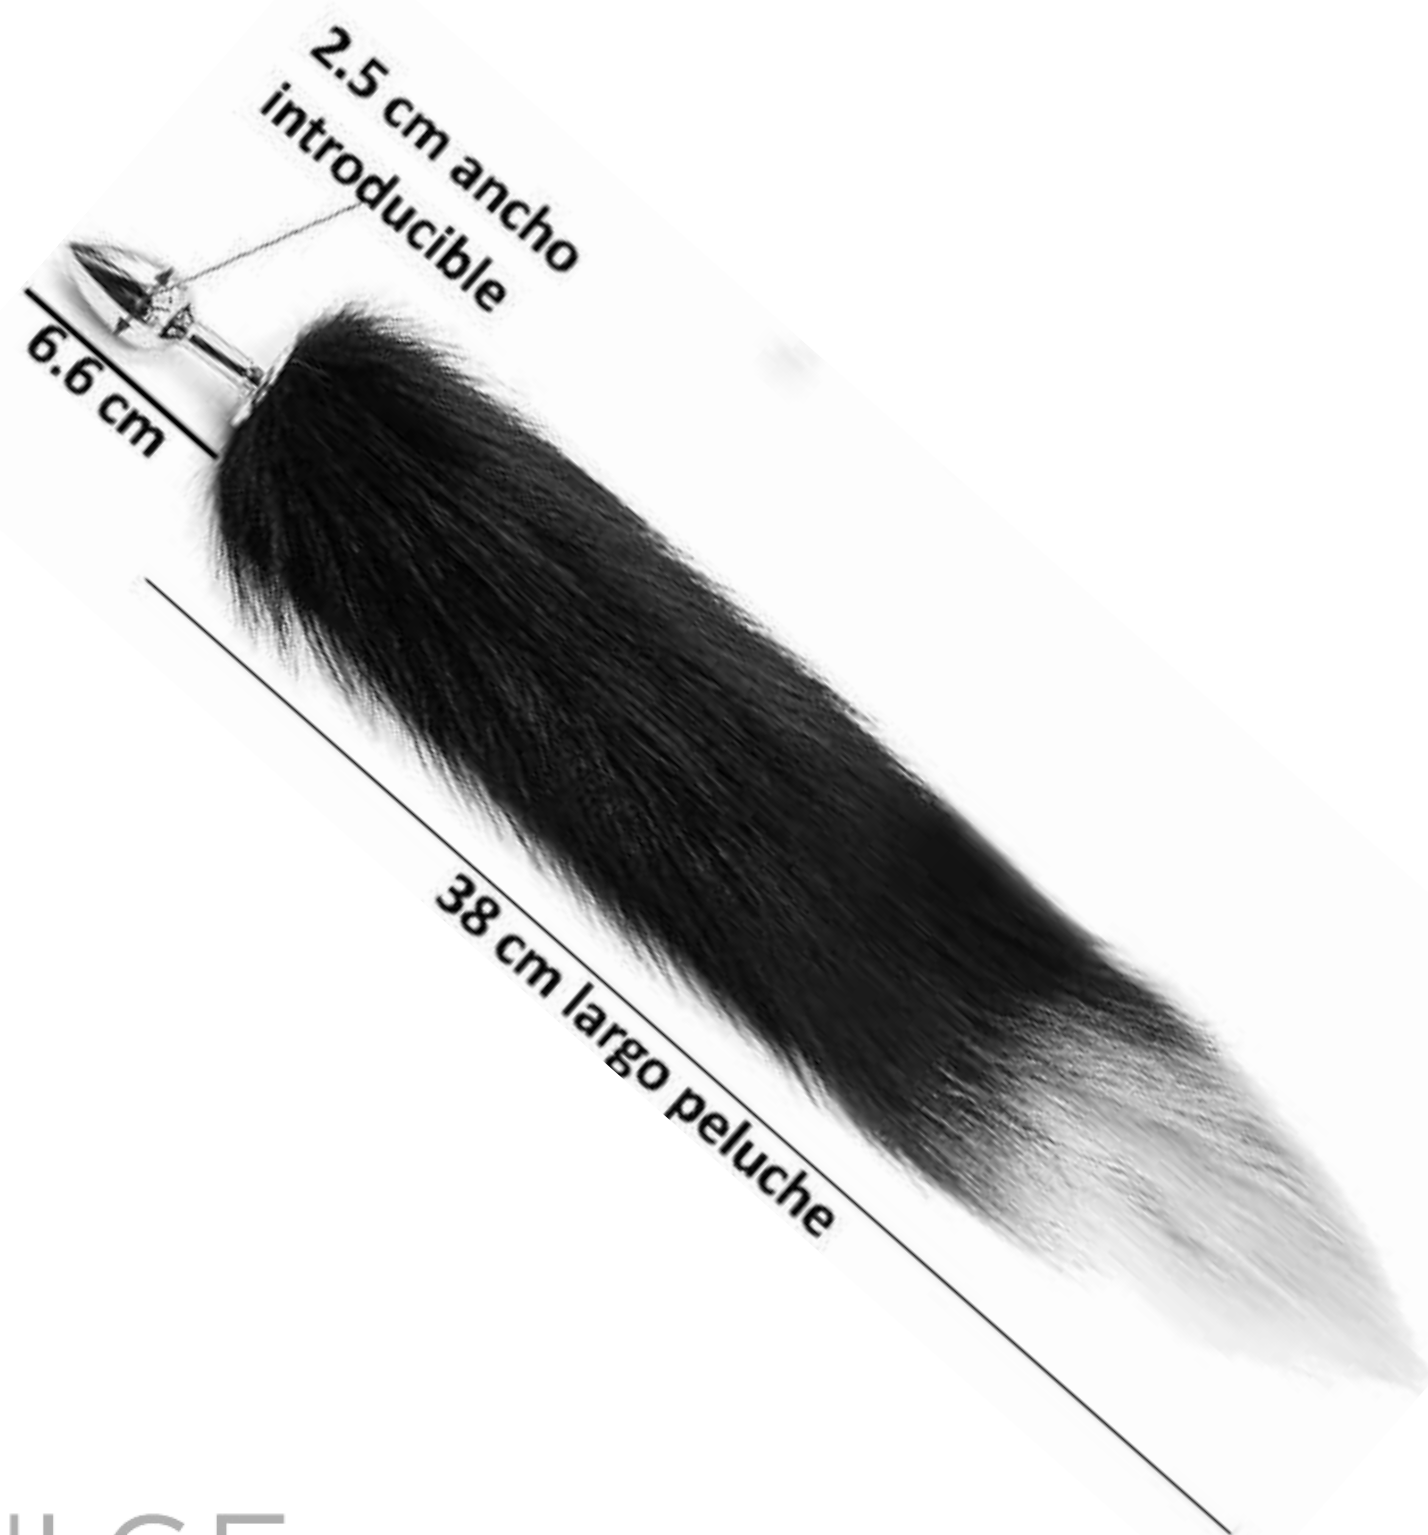

ANA034

COLA DE ZORRO BLANCO PLUG SILICONA

- Forma anatómica, plug de silicona, flexible, suave, facil de manipular. Diseño muy bonito.
- Diseño suave, más cómodo de usar
- Color: Cola blanca con plug rosado. Orejas blancas con detalle rosado y cascabel.
- Material: plug silicona, cola de peluche.
- Tamaño: como en la imagen

COLA 55 SOLES

OREJAS 25 SOLES

SI LLEVA AMBOS, 70 SOLES

DULCE TENTACIÓN
Elegancia y Seducción

ANA033

COLA DE ZORRO PLUG METAL

- Forma anatómica, plug de metal, muy estimulante, suave, fácil de manipular. Diseño muy bonito.
- Diseño suave, más cómodo de usar
- Color: Cola negro con blanco. Orejas negras con detalle cascabel.
- Material: plug silicona, cola de peluche.
- Tamaño: como en la imagen

COLA 70 SOLES

OREJAS 25 SOLES

SI LLEVA AMBOS, 90 SOLES

SET 4 PIEZAS ZORRO DE LUJO

- Forma anatómica cola de zorro con plug metalico, firme y de fácil manejo, facil de limpiar, plug talla S.
- Orejas de Zorro (diadema)
- Cuellera corazon de zorro
- Dos pezoneras a presión regulables, con cascabel.
- Acabado de primera, muy buena calidad.
- Color: Como la imagen.
- Material: imitación de cuero, peluche, acabados de metal.
- Tamaño: como en la imagen