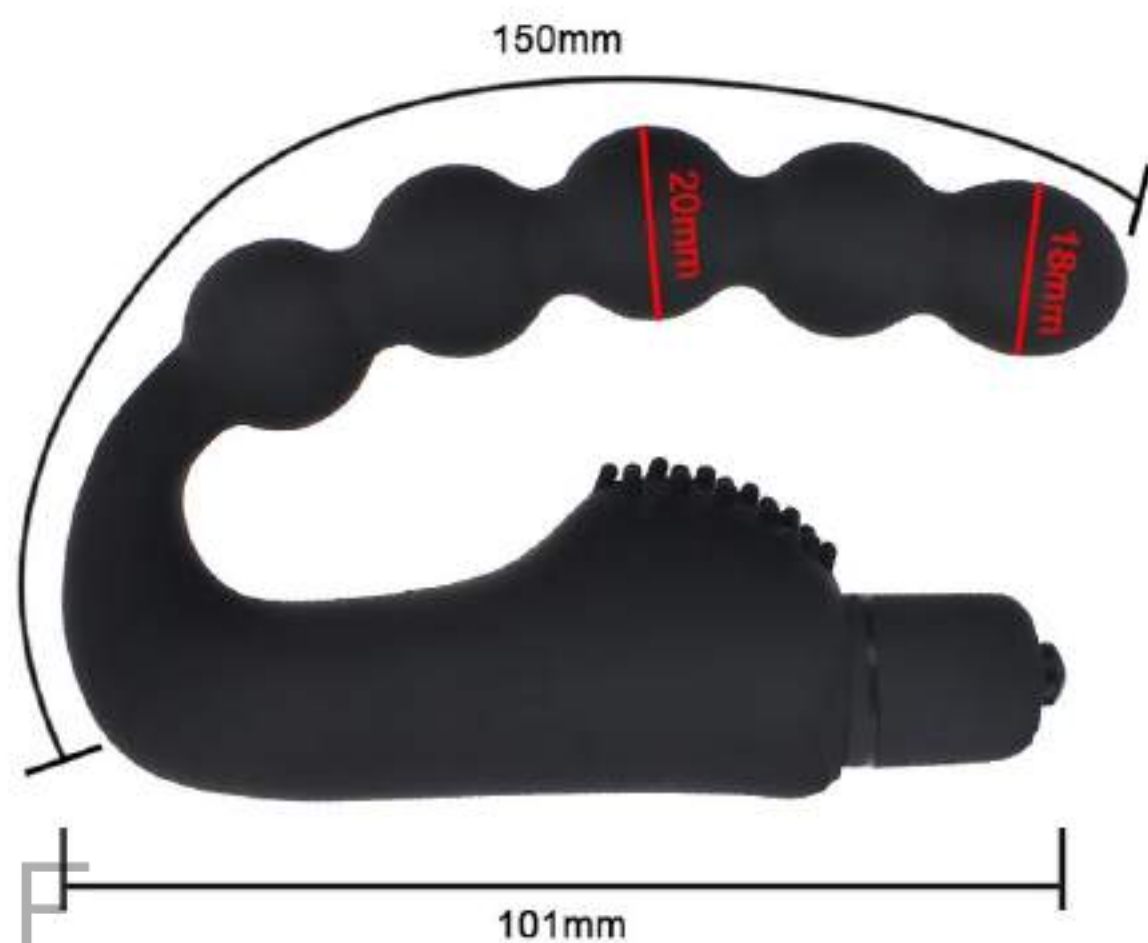

ANA017

DILATADOR ANAL LUVKIS, DOBLE ESTIMULACIÓN.

- Diseño ergonómico, muy flexible y suave. Forma de billas o bolas, diseñado para estimulación intra anal. Además tiene un estimulador para el clitoris (damas) o para la zona testicular (varones).
- Fuerte vibración, 10 frecuencias de vibración.
- El vibrador es resistente al agua, puede disfrutarlo en la ducha o en cualquier lugar que desee
- Color: Negro
- Material: Silicona medica
- Potencia: 1 pila AAA
- Tamaño: como en la imagen

<https://drive.google.com/file/d/1DXEInyvKBneh-2VLFF6ck8DmMTi9yvt4/view>

PULSE AQUI PARA VER VIDEO DE ESTE PRODUCTO

100 SOLES

95 SOLES EN TIENDA

1

2

3

4

DULCE
TENTACIÓN
Elegancia Seducción