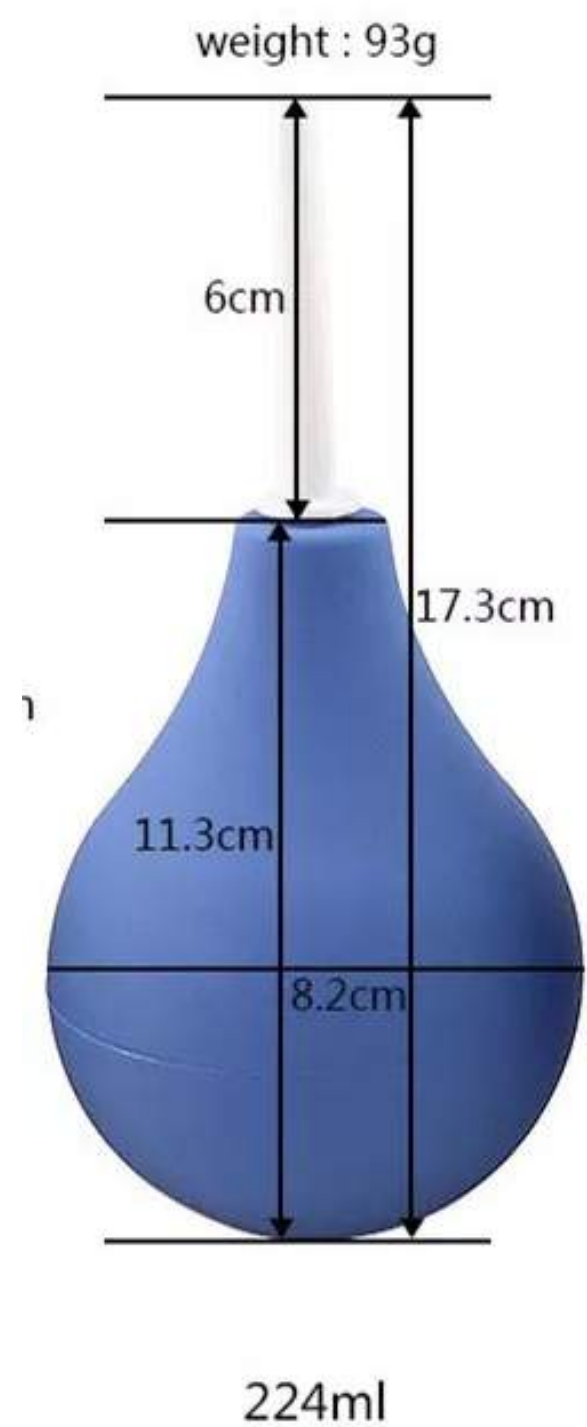

DUCHA LIMPIEZA ANAL

ANA001

- Ducha tipo enema para limpieza para la zona íntima, funciona con agua, bastante eficiente y práctico.
- Color: Negro
- Material: Silicona
- Potencia: Uso manual
- Tamaño: como en la imagen
- Arma la boquilla en el cuerpo, luego presiona la bombilla, sumerge el pico en agua, suelta la bombilla y absorberá agua, usa el agua para la limpieza íntima anal desde el interior. Limpiar varias veces hasta que el agua salga limpia.

50 SOLES

224ml

45 SOLES SI LLEVA OTRO PRODUCTO

<https://drive.google.com/file/d/16DRgo9g_Y6JdTCjrMTIs-bjB5gGFztle/view>

PULSE AQUI PARA VER VIDEO DE ESTE PRODUCTO

Usage

It is suitable for both men and women to clean private parts. The rinse mouth is soft and smooth and comfortable to use.