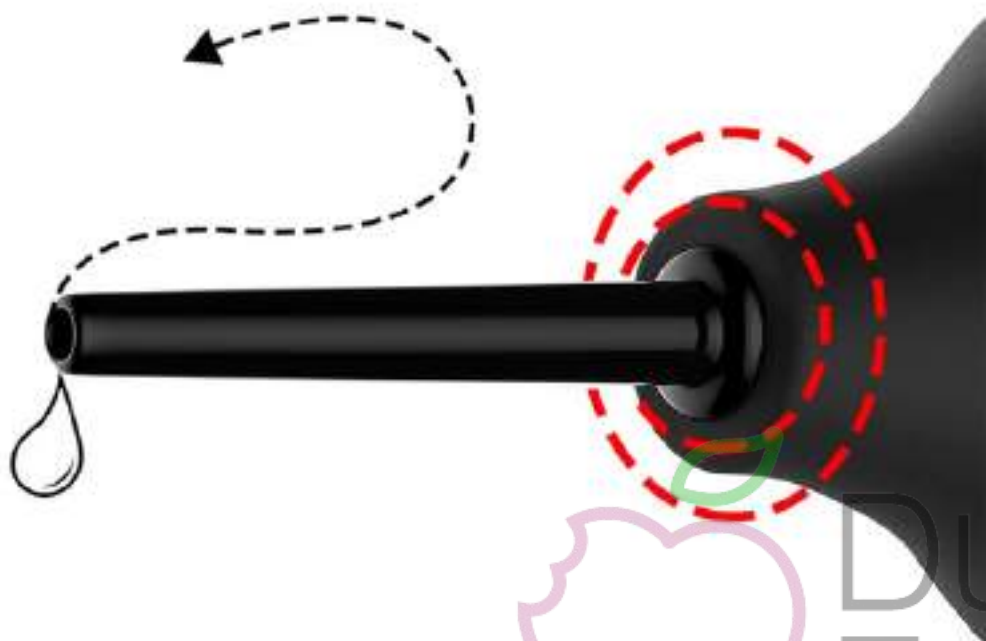

DUCHA LIMPIEZA ANAL

ANA001

- Ducha tipo enema para limpieza para la zona íntima, funciona con agua, bastante eficiente y práctico.
- Color: Negro
- Material: Silicona
- Potencia: Uso manual
- Tamaño: como en la imagen
- Arma la boquilla en el cuerpo, luego presiona la bombilla, sumerge el pico en agua, suelta la bombilla y absorberá agua, usa el agua para la limpieza íntima anal desde el interior. Limpiar varias veces hasta que el agua salga limpia.

50 SOLES

224ml

45 SOLES SI LLEVA OTRO PRODUCTO

<https://drive.google.com/file/d/16DRgo9g_Y6JdTCjrMTIs-bjB5gGFztle/view>

PULSE AQUI PARA VER VIDEO DE ESTE PRODUCTO

Usage

It is suitable for both men and women to clean private parts. The rinse mouth is soft and smooth and comfortable to use.