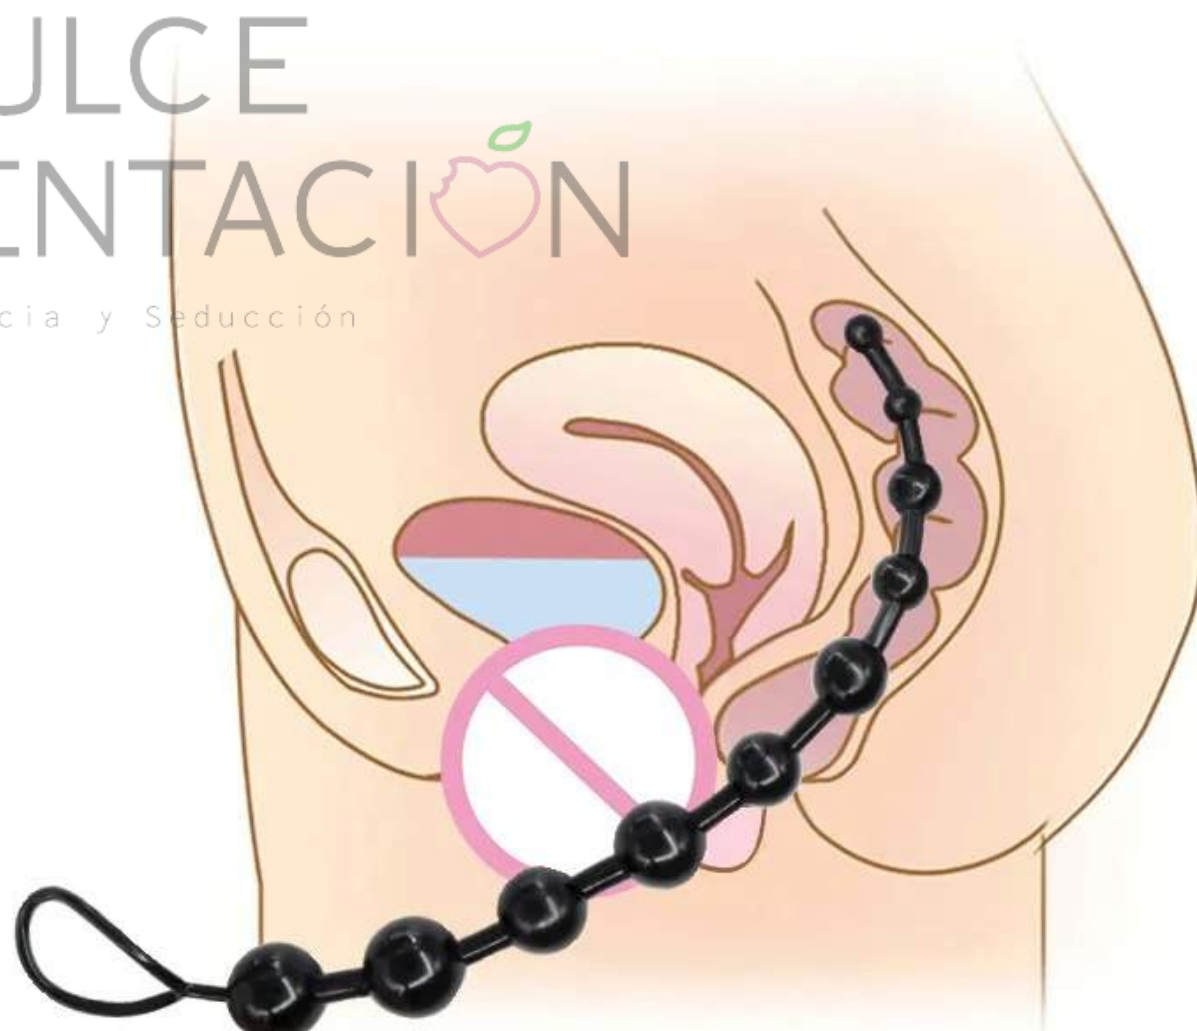

JUEGO DE PLUGS 6 PIEZAS DE SILICONA

- El mas completo de todos los plugs de silicona, 6 piezas, 100% silicona, flexible, suave, ideal para iniciantes. Diseño anatómico.
- Siempre se debe utilizar con lubricante para una mejor experiencia.
- Resistente al agua, puede disfrutarlo en la ducha o en cualquier lugar que desee
- Color: Purpura.
- Material: silicona medica
- Tamaño: como en la imagen