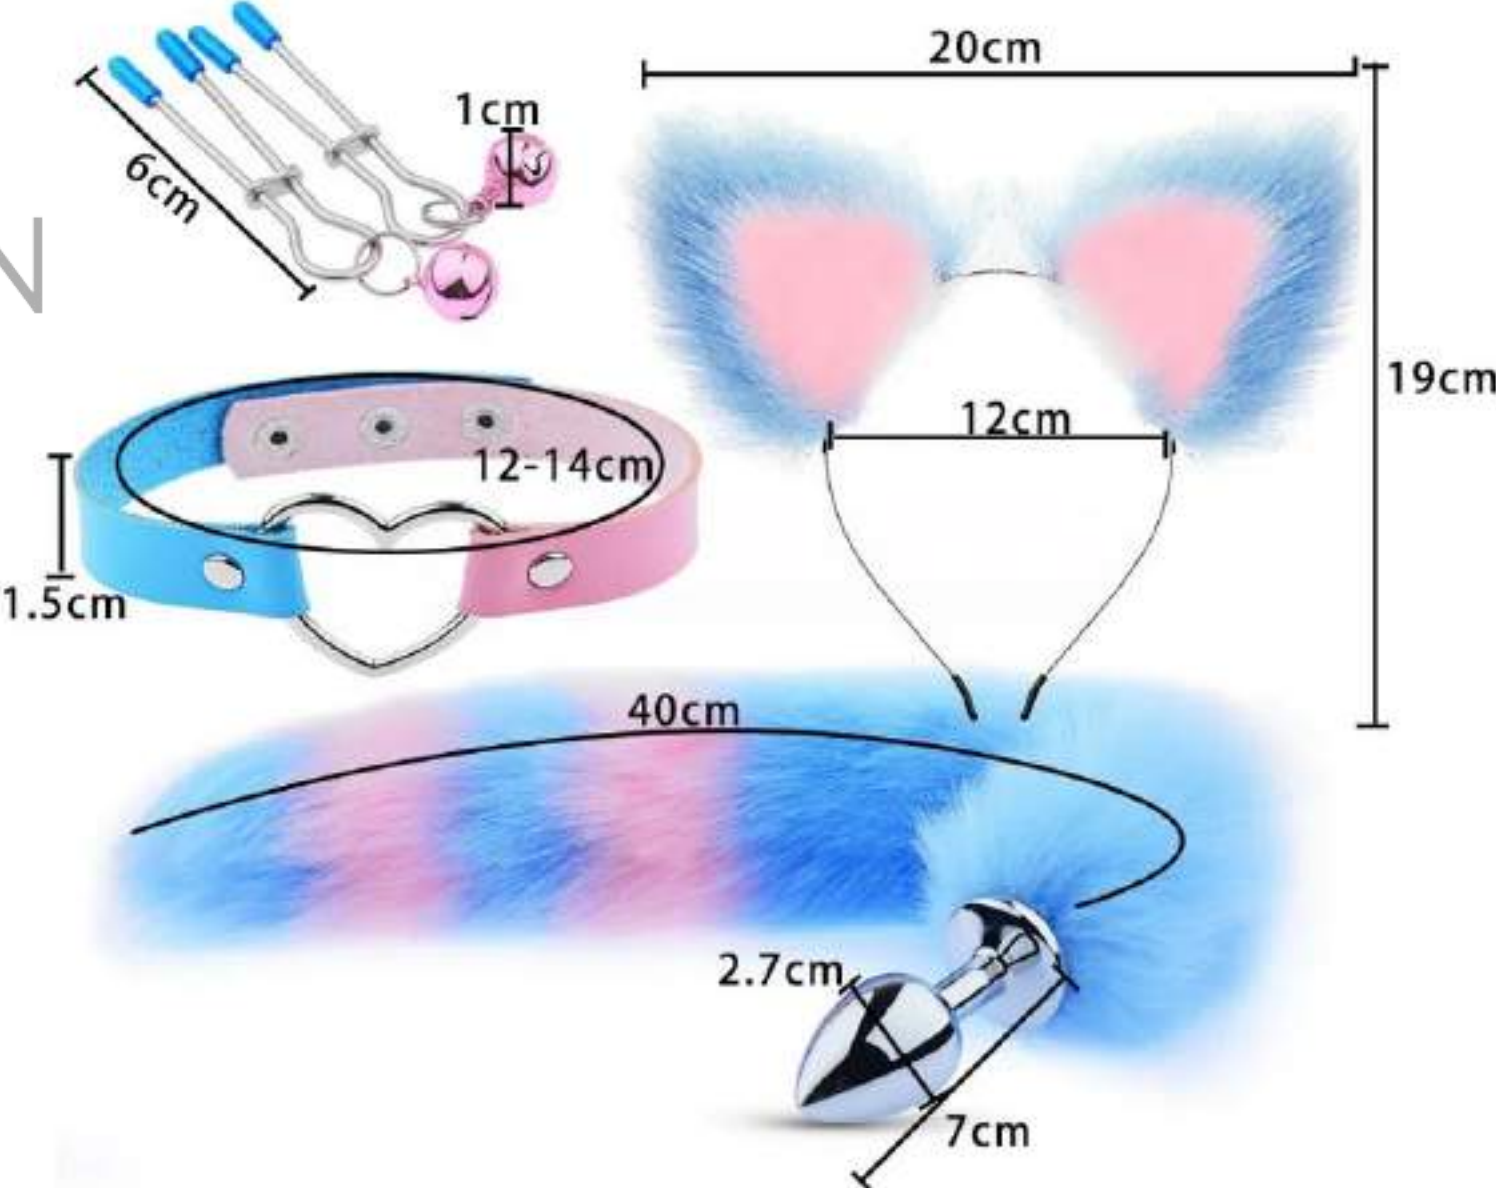

weight:134g