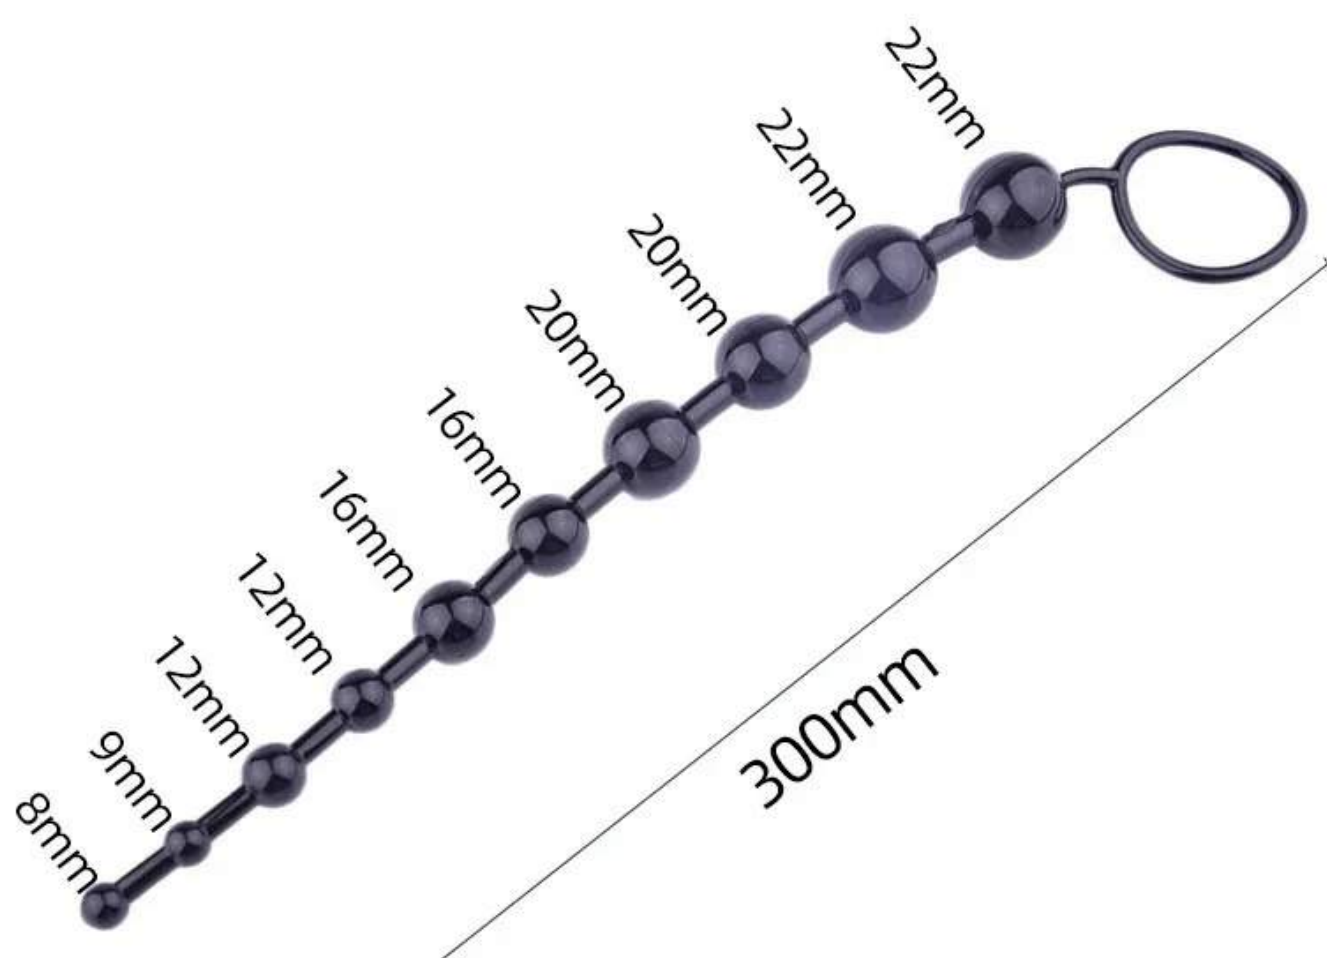

BOLAS CHINAS, CUENTAS ANALES SILICONA (IDEAL PARA INICIANTES)

- Forma anatómica, grande, suave, firme y de fácil manejo, flexible y extra suave.
- Diseño suave, más cómodo de usar, siempre usar con lubricante.
- Resistente al agua, puede disfrutarlo en la ducha o en cualquier lugar que desee
- Color: negro
- Material: silicona medica
- Tamaño: como en la imagen

40 SOLES

35 SOLES EN TIENDA

ANA009

<https://drive.google.com/file/d/1A_ik_ftyxIB_vKRuzcpLgbVdofekQIDQ/view>
PULSE AQUI PARA VER VIDEO DE ESTE PRODUCTO

PRODUCT DETAIL DESIGN

* Product detail design creates an unexpected product experience for you, inspires you and your partner's hormones, and increases your sexual intercourse. Add fun to your sex life.

10 anal beads (beads increase one by one) stimulate your anus and prolong your sexual intercourse with your partner

Simple, beautiful and durable
Can hold two fingers, not easy to fall

DULCE
TENTACION
Elegancia y Seducción