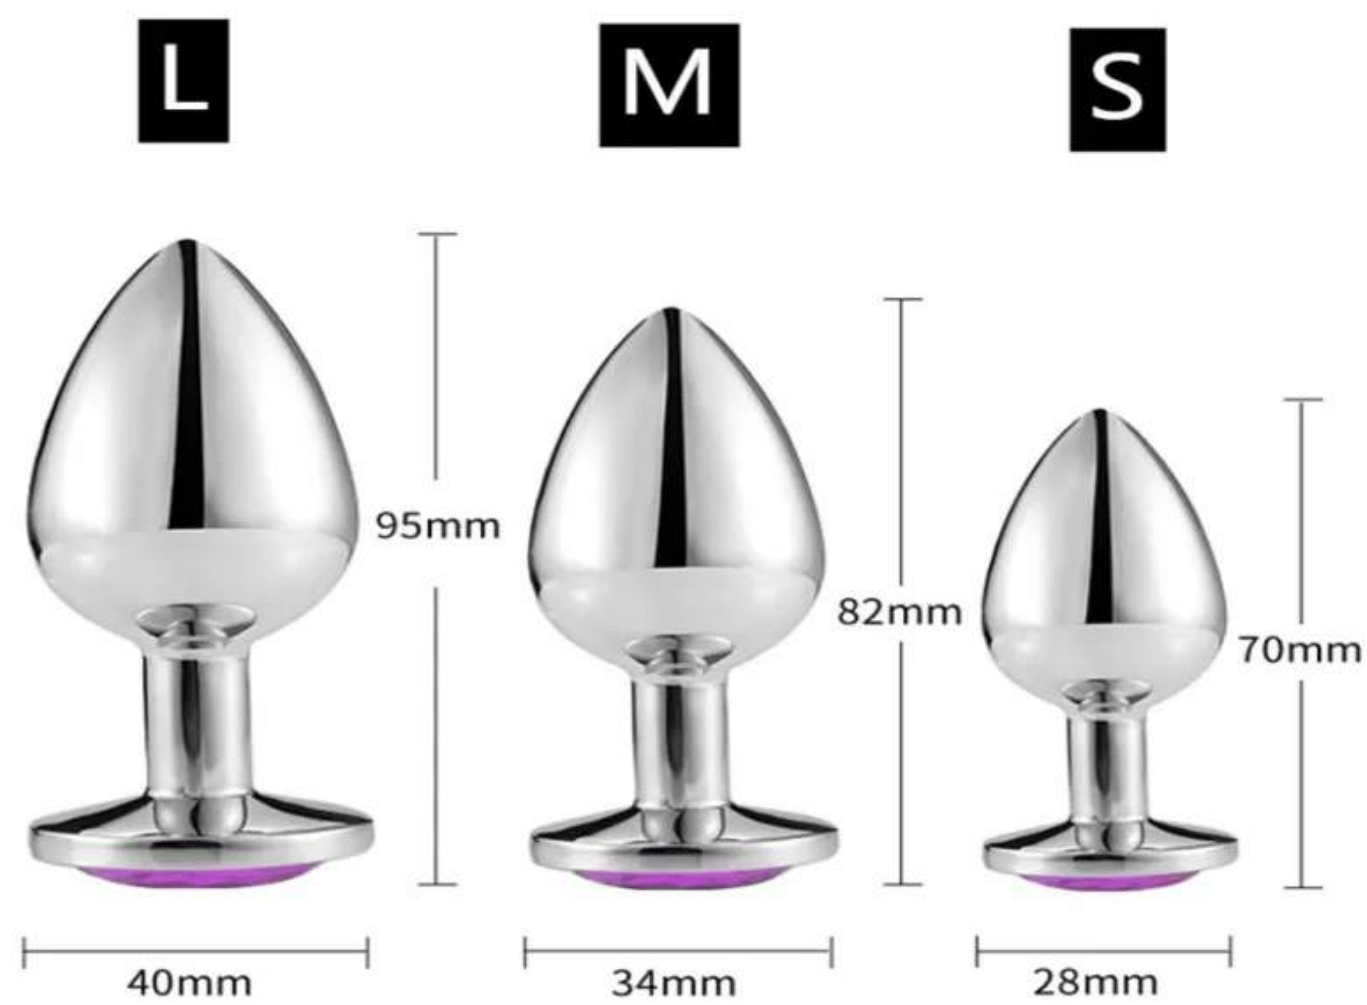

PLUG ANAL METALICO DIAMANTE, 3 TAMAÑOS (JUEGO O SEPARADO)

- Forma anatómica, firme, cuello alargado, muy liso y buen acabado. Metalico, facil de limpiar, facil de lubricar, puede calelentarse en estufa o enfriarse en el frigider.
- Resistente al agua, puede disfrutarlo en la ducha o en cualquier lugar que desee
- Color: plateado, diamante rosado.
- Material: aluminio revestimiento acero
- Tamaño: 3 tamaños como en la imagen

ANA003

ANA004

ANA005

PLUG PEQUEÑO 50 SOLES

PLUG MEDIANO 55 SOLES

PLUG GRANDE 60 SOLES

JUEGO DE 3 PLUGS 150 SOLES

<https://drive.google.com/file/d/16YkMpOqDQ_A_U23mLxXdy3U6dYMJnM7b/view>

PULSE AQUI PARA VER VIDEO DE ESTE PRODUCTO

why choose the metal anal sex toys?

- ✓ Easy to clean
- ✓ Smooth, insert without pain
- ✓ Easy to storw

3 Size

3 Ice and Fire

Heat conduction cooling fast, can be put into warm water or cold water, enjoy different feelings

DULCE
TENTACION
Seducción