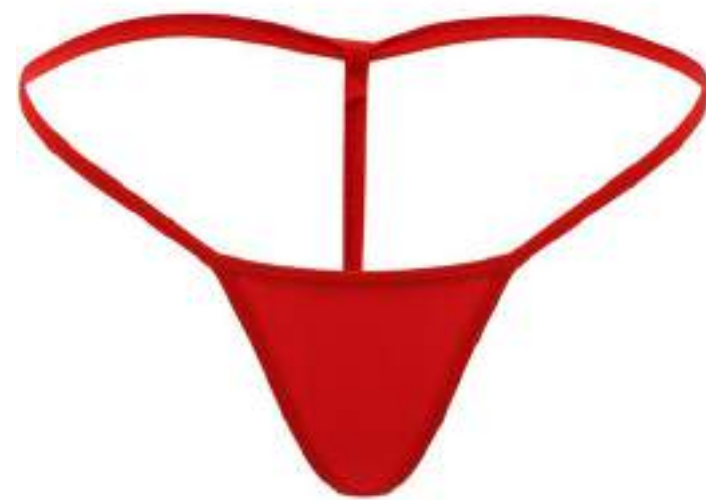

# TANGA SENSUAL ECONÓMICA, SATEN

Talla Standar

Colores: Negro, Rojo, Blanco, caramelo

Incluye: Tanga

Codigo: P28N

**5 SOLES**  
**SOLO COMPRA EN TIENDA**

Cada Uno

**P28NR**