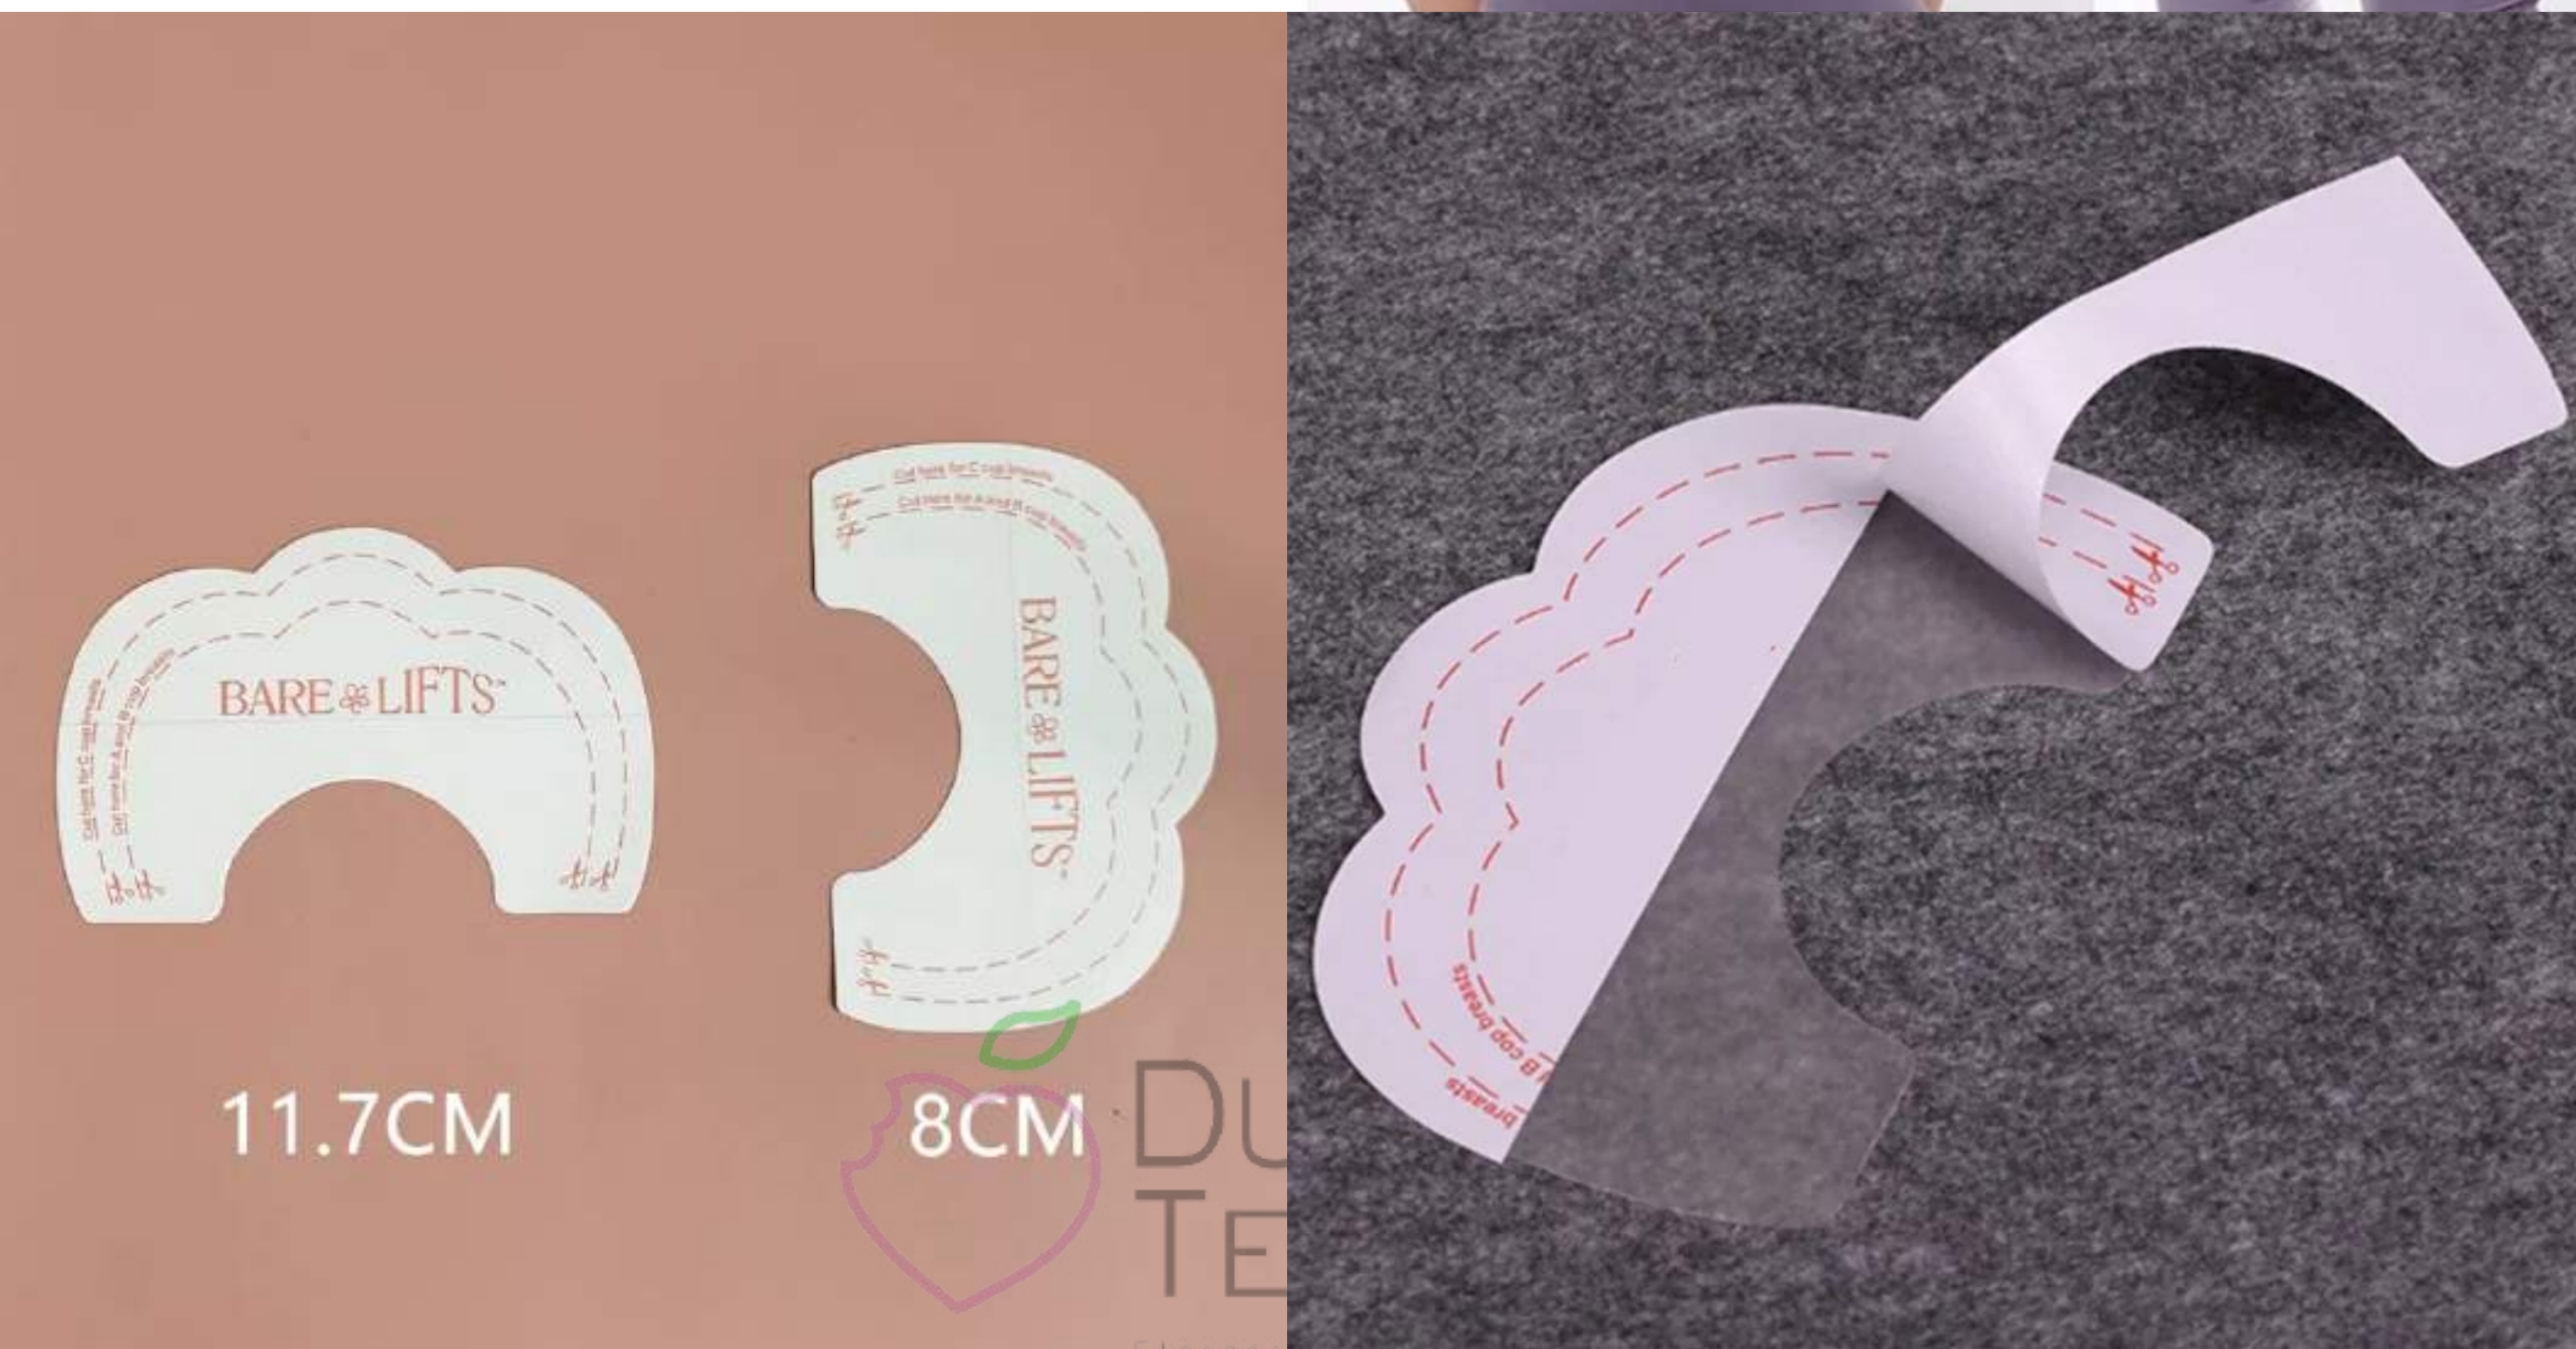

CINTA INVISIBLE REALCE DE PECHO

- Diseño ergonómico, resistente, ajustable, buen acabado
- Categoría: Juegos bondage, fetichismo, sadomasoquismo.
- Color: Transparente
- Incluye 5 Pares
- Tamaño: Estándar

20 SOLES

- Si llevas otro producto, te llevas as a 15 soles.

contrast

BON037