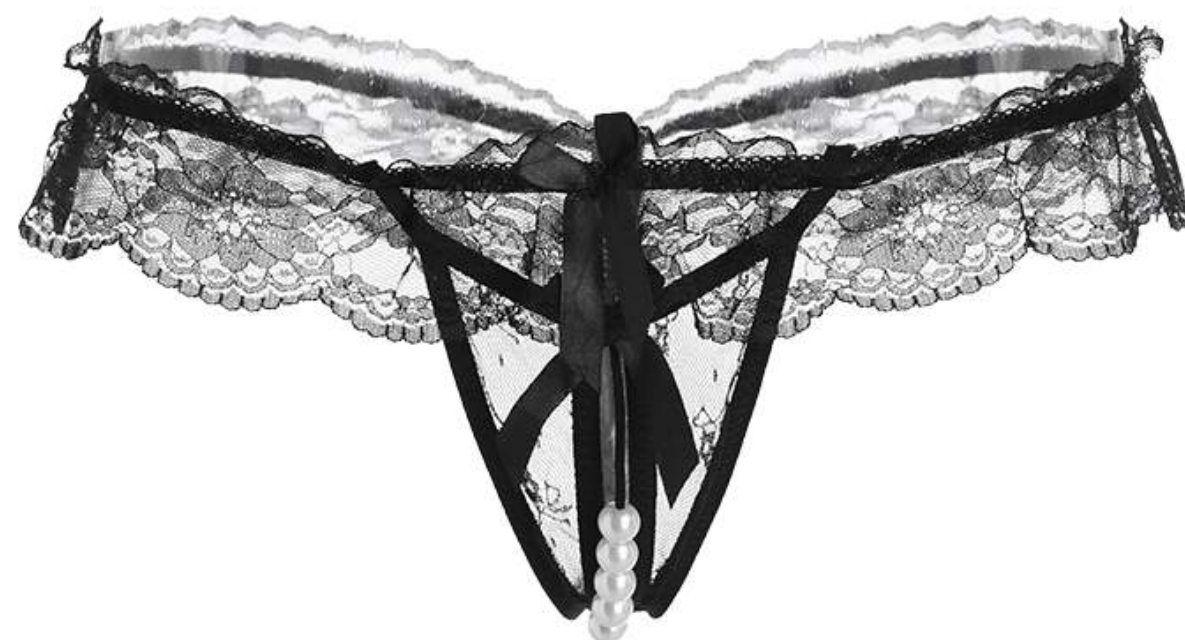

# BRAGAS ENCAJE SIEMPRE LISTA PERLAS

Talla Estándar

Colores: Blanco Negro.

Incluye: Tanga

Cod: 1142NG 1142B

**25 SOLES**

Cada Uno