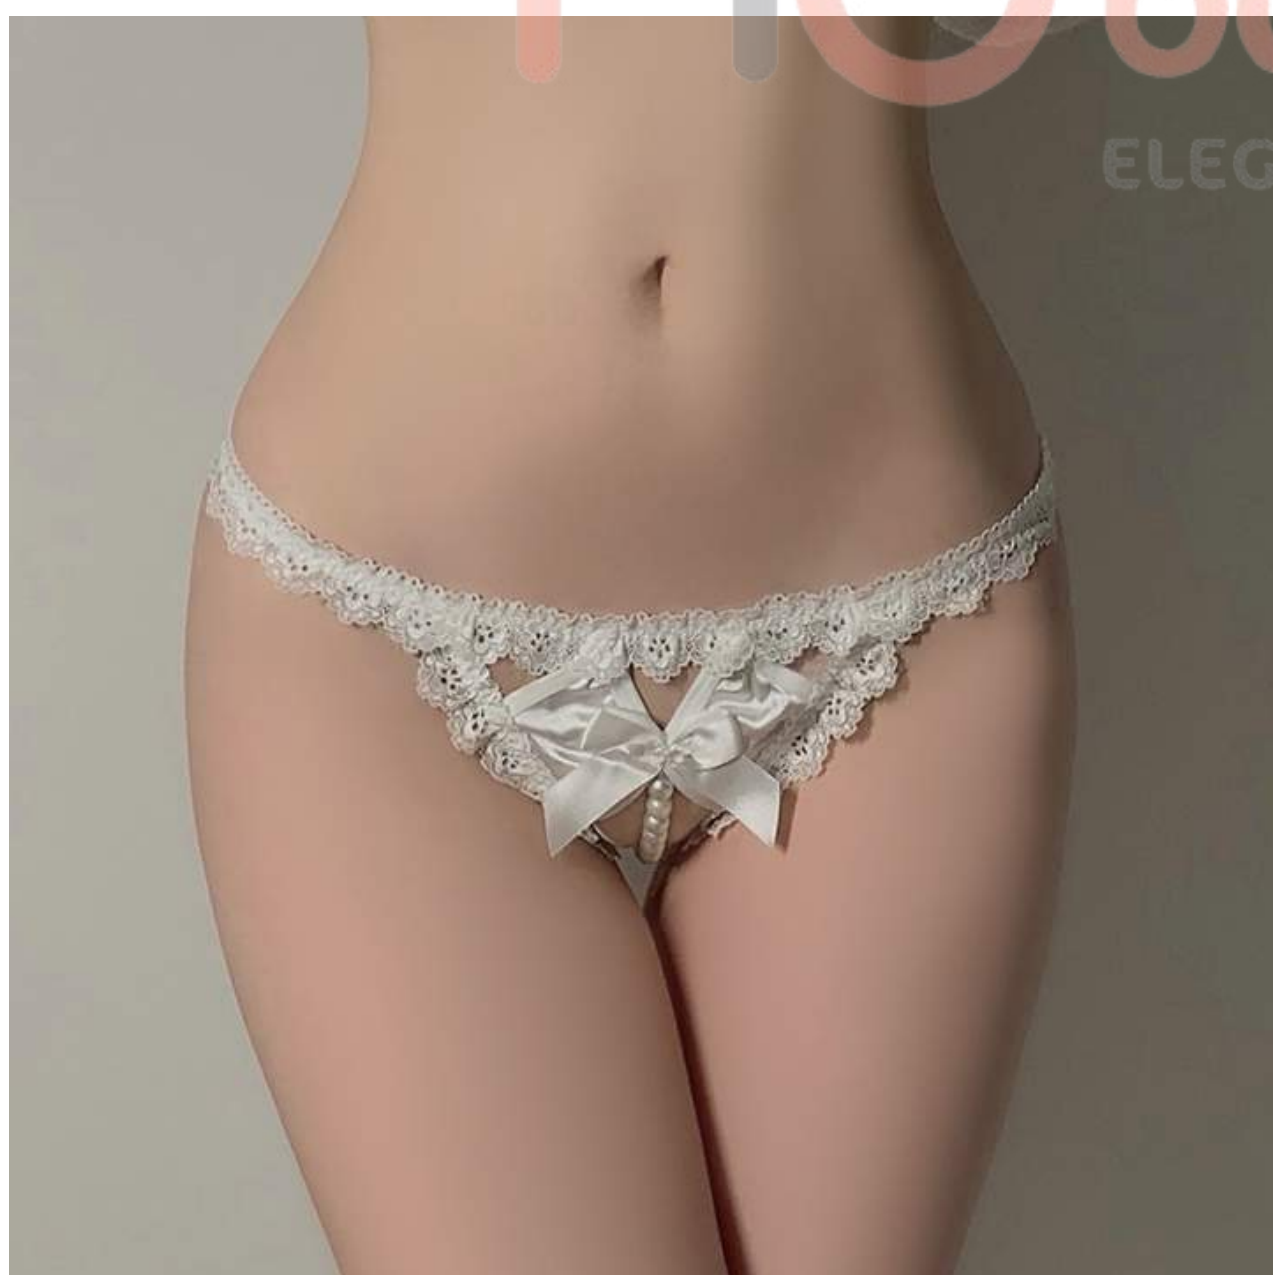

# BRAGAS ENCAJE SIEMPRE LISTA PERLAS LAZO

Cada Uno

**25 SOLES**

Talla Estandar

Colores: Blanco Negro, Rojo

Incluye: Tanga

Cod: GR022NG GR022B GR022RJ