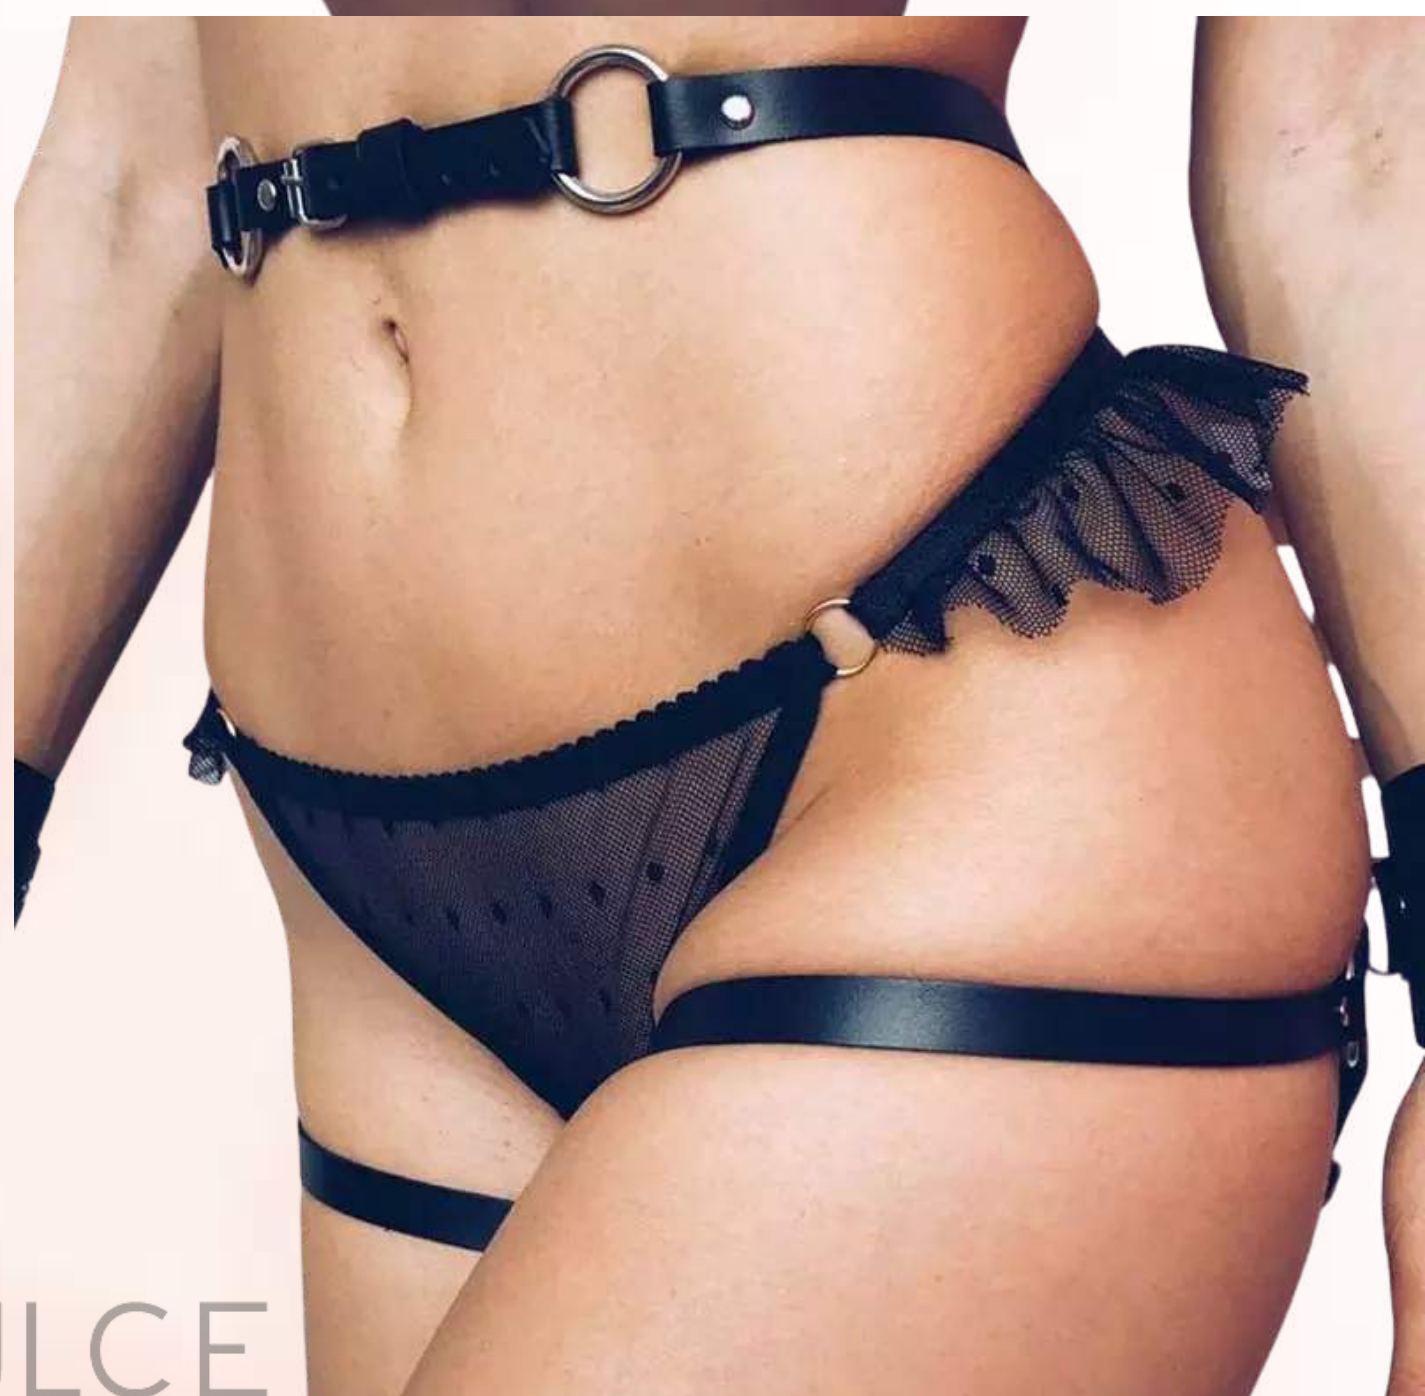

ninfas
boutique

ELEGANCIA Y SEDUCCION

ARNES CUERPO ENTERO BODY ECONÓMICO

- Color: Negro
- Material: Imitación de cuero
- Tamaño: Estándar, ajustable

100 SOLES

95 SOLES EN TIENDA

<https://drive.google.com/file/d/13Q6Ch0QMt3UL-QzmYfbcuPX86EKLv4Wx/view>
PULSE AQUI PARA VER EL VIDEO DE ESTE PRODUCTO

ARNES CINTURON CADENA

Talla: Estandar

Colores: Negro Metal,

Incluye: falda de Metal

Codigo: ARN-572

ARNES CINTURA

BON030

- Color: Negro
- Material: Imitación de cuero
- Tamaño: Estándar, ajustable

85 SOLES

80 SOLES EN TIENDA FISICA

<https://drive.google.com/file/d/1K2o1cHplnjUqMIFQ5bZ1YjnR-iaWxr7f/view>

PULSE AQUI PARA VER EL VIDEO DE ESTE PRODUCTO

DULCE
TENTACIÓN
Elegancia y Seducción

COLLAR BOHEMIO CON MONEDAS