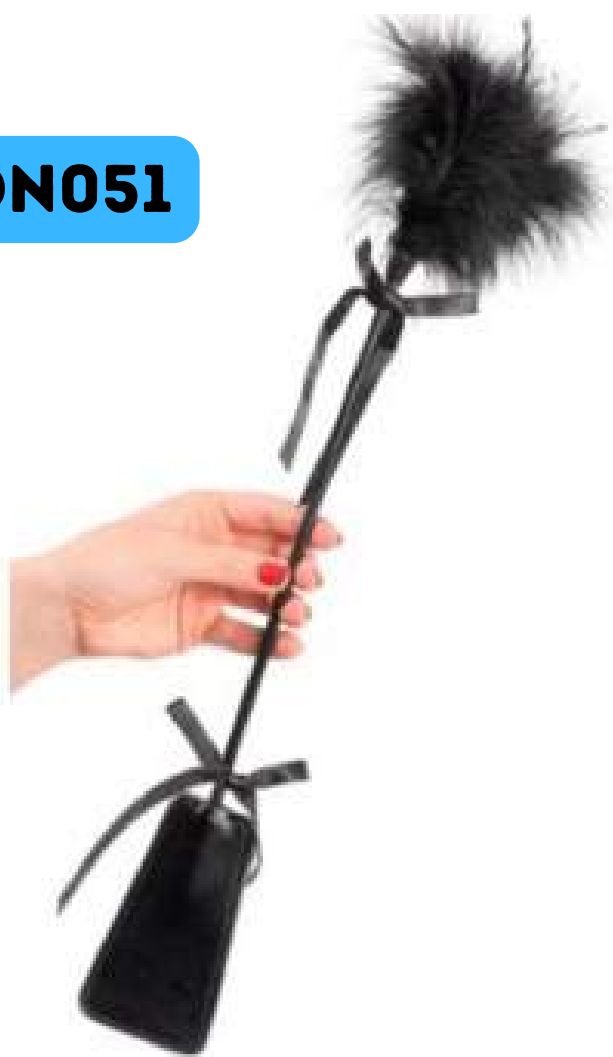

LATIGO DE CASTIGO Y PLUMA

BON051