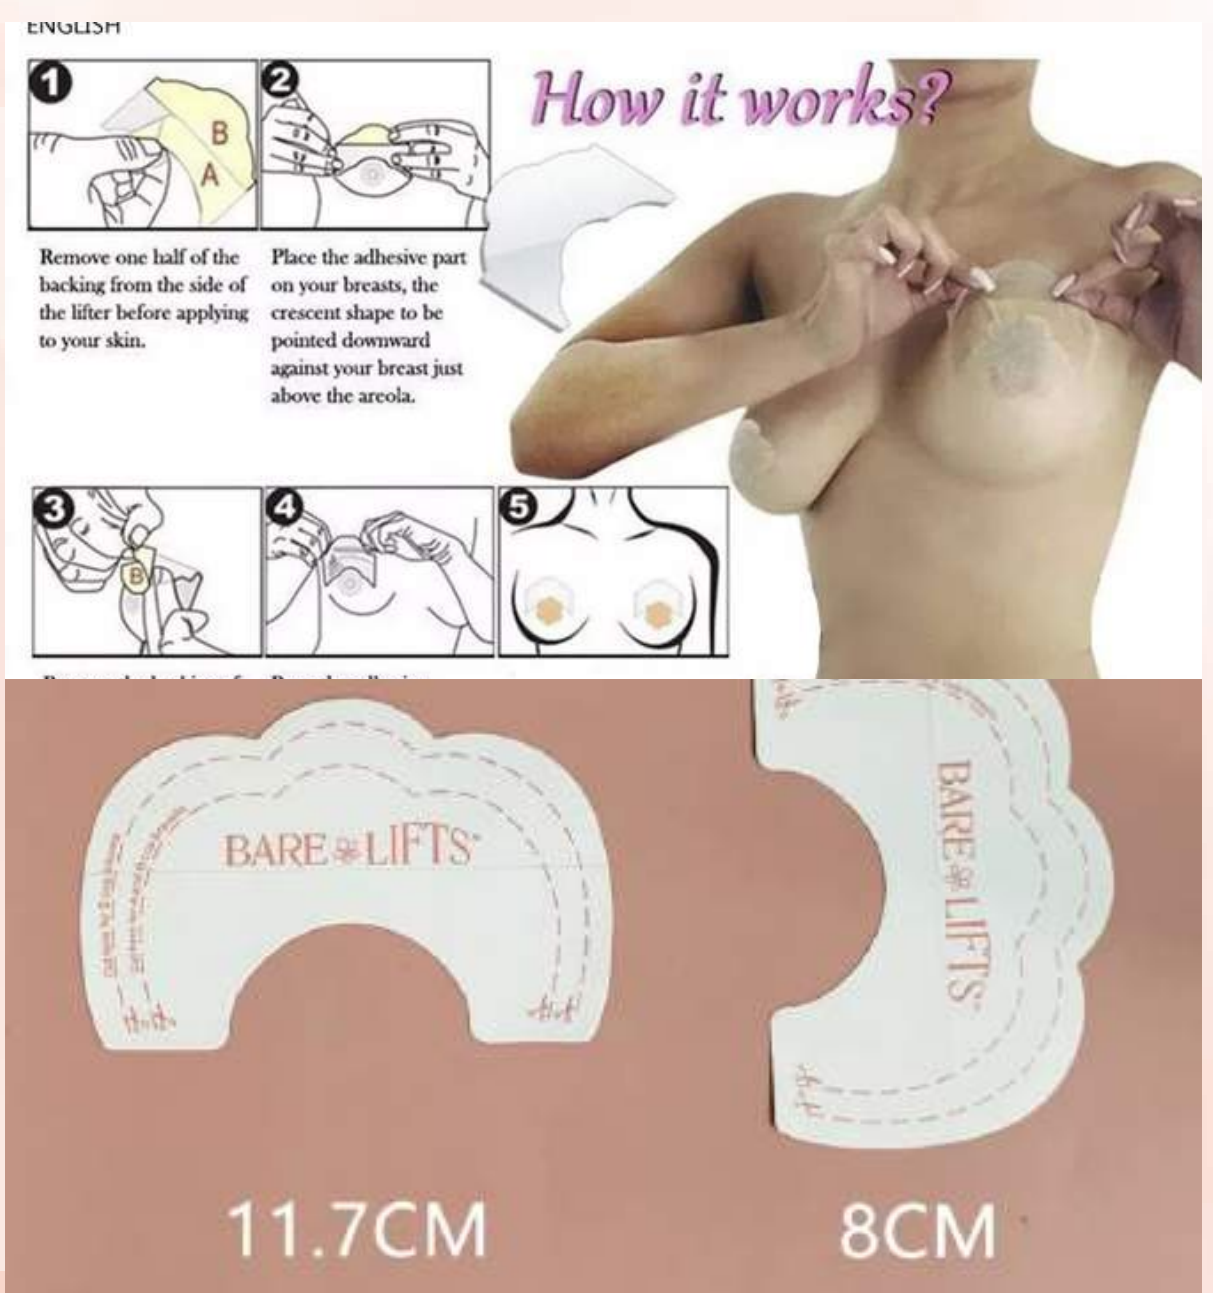

Talla: Estandar
Colores:
Incluye: sujetador Doble
Codigo: CNT-001

S/. 16

BOOB TAPE

Talla: Estándar
Colores: Beige
Incluye: Uno
Codigo: CNT-002

S/.16

CINTA DOBLE CONTACTO LEVANTA BUSTO

Talla: Estandar
Colores: como ka foto
Incluye:
Codigo: CNT-003

S/. 16

BOOB TAPE INVISIBLE

Talla: Estandar
Colores: Transparente
Incluye: 10 Unidades
Codigo: BON037

S/. 20

CINTA INVISIBLE REALCE DE PECHO

Talla: Estándar
Colores: Como La foto
Incluye: Paquete 10 unidades
Codigo: CNT-005