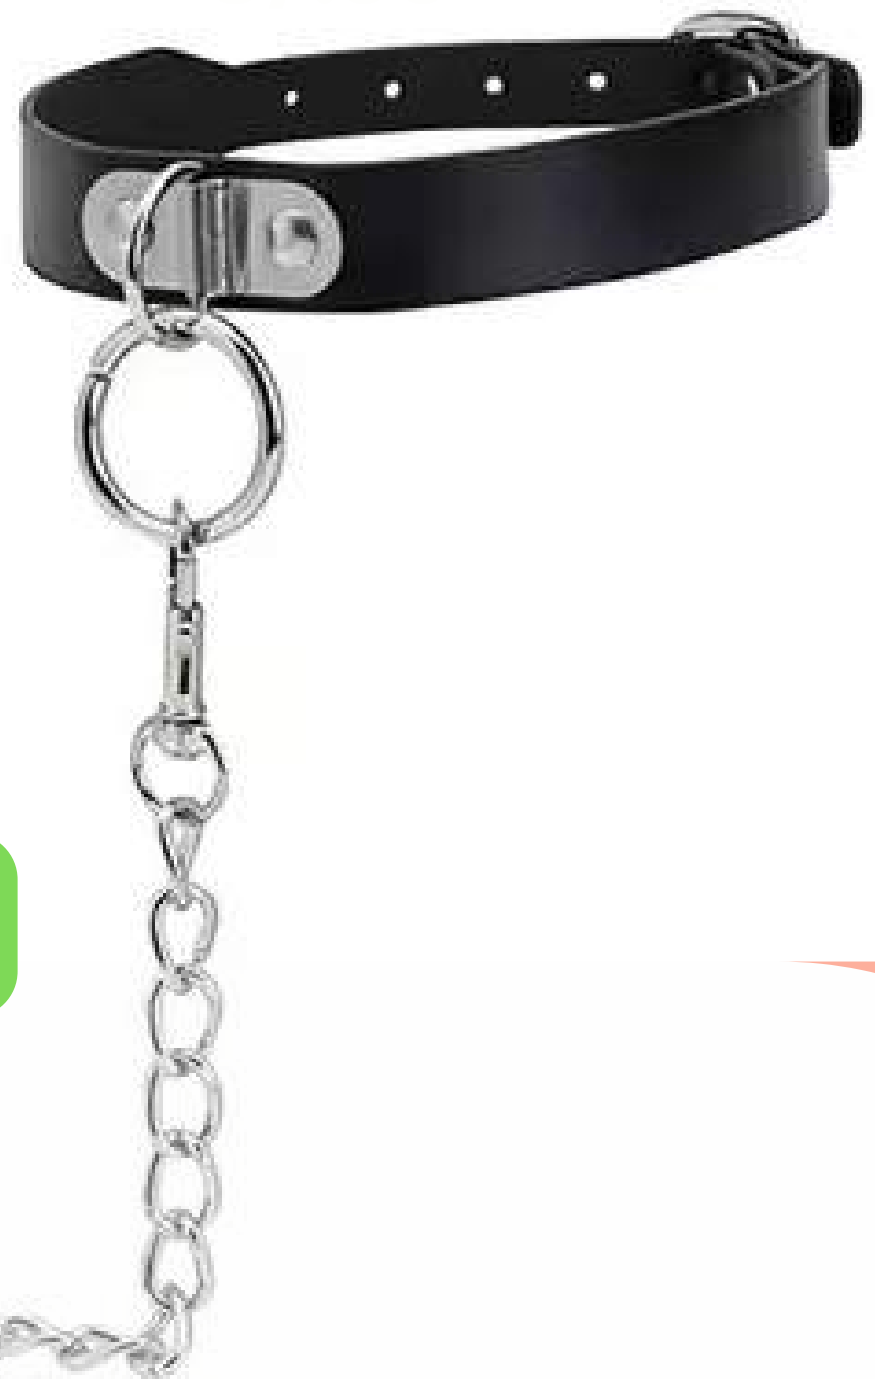

S/.32

ARNE LIGUERO 3 CADENAS

Talla: Estandar
Colores: Negro Metal,
Incluye: cadena de pierna
Codigo: ARN-575

S/. 35

BRAZALETE GOTIGO

Talla: Estandar
Colores: Negro
Incluye: Brazalete
Codigo: BRZ-0101

S/. 29

CADENA DE GARGANTILLA MAS COLLAR GOTICO

Talla: Estandar
Colores: Negro Metal,
Incluye: Cadena, collar
Codigo: CAD-525

Longitud de
cuellera: 43 cm

40 SOLES

35 SOLES EN TIENDA FISICA

Longitud de cadena
y mango 85 cm