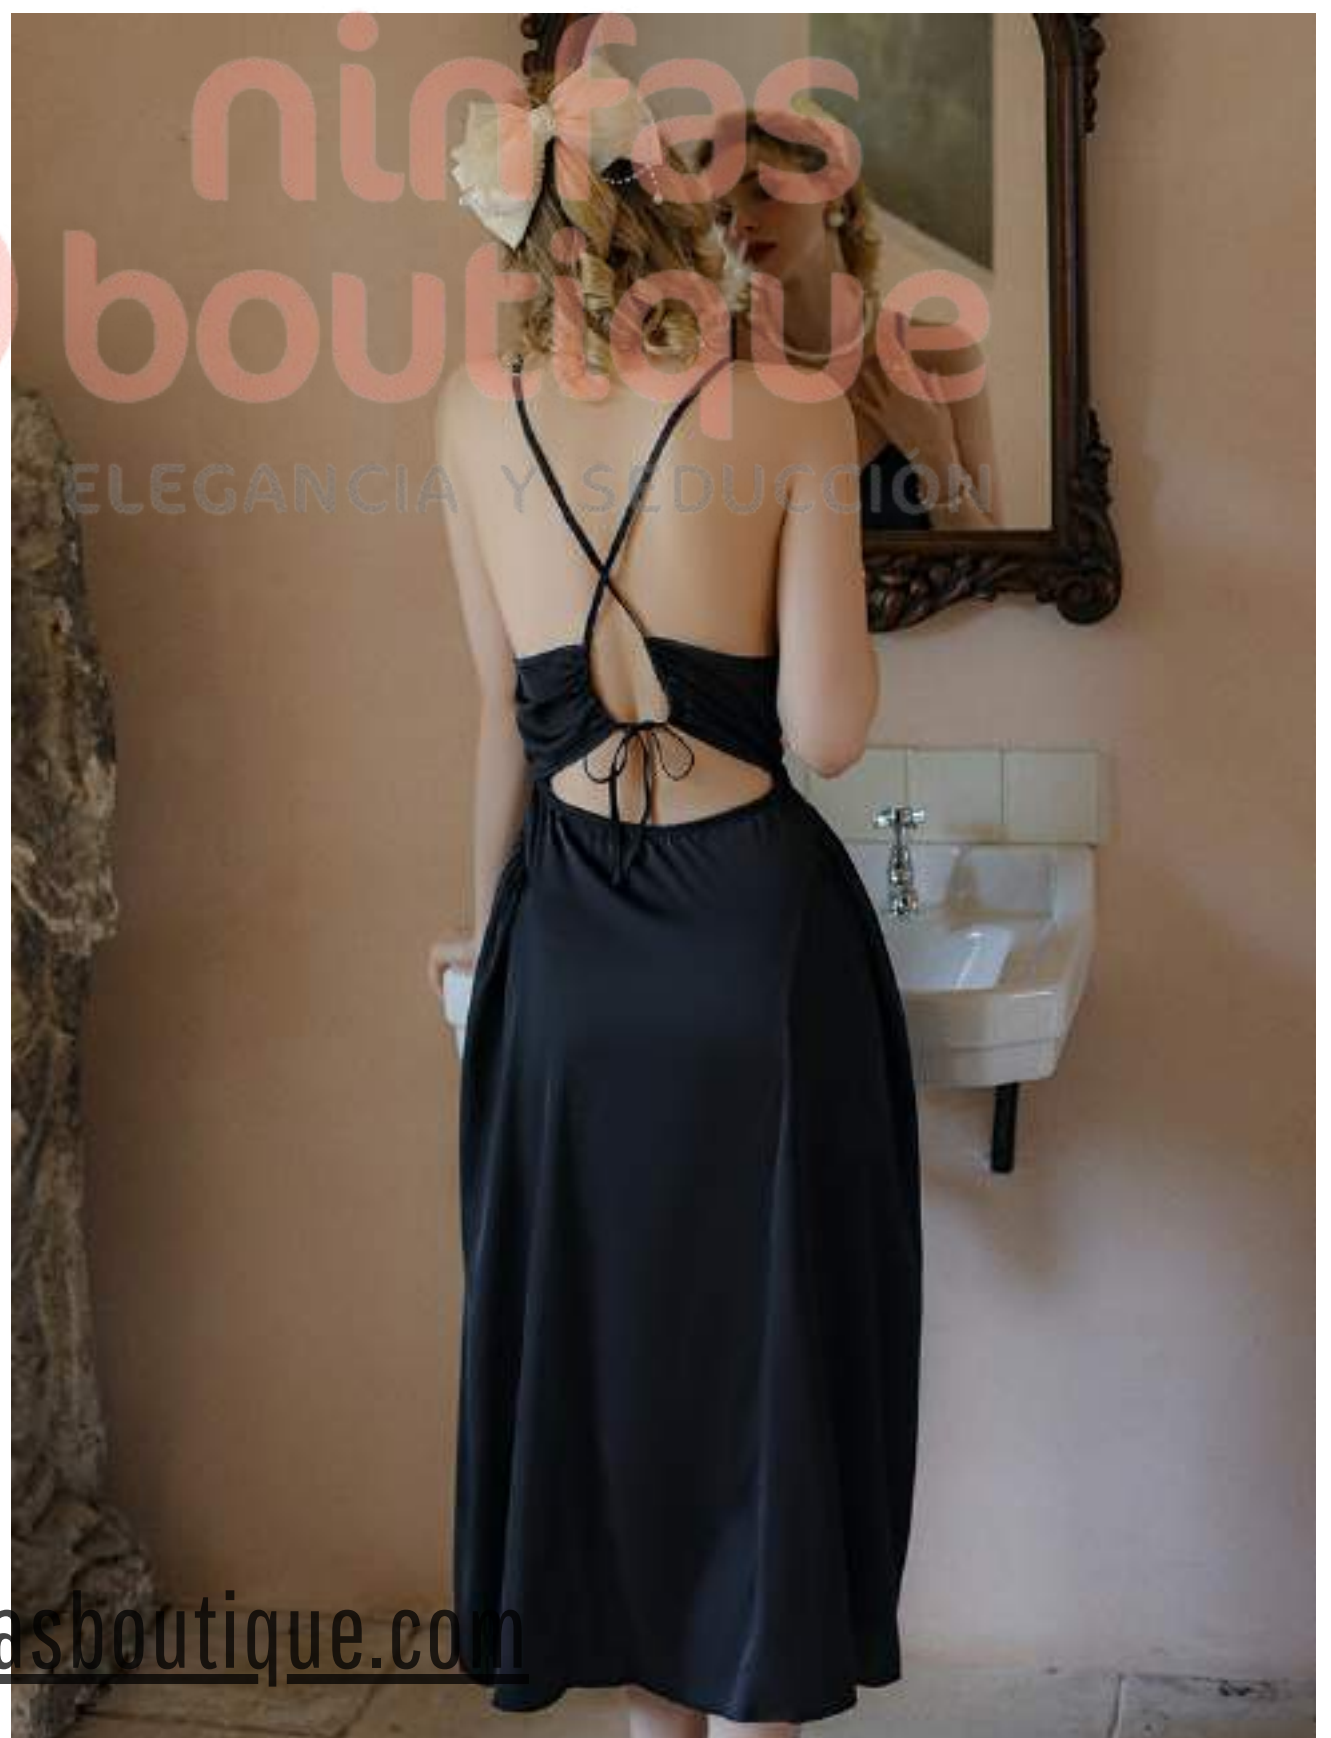

# VESTIDO DE NOCHE LARGO ESTILO FRANCES

Talla: M, L

Colores: Rojo, Negro,

Incluye: Babydoll, Hilo de Regalo

Código:

**80 SOLES**