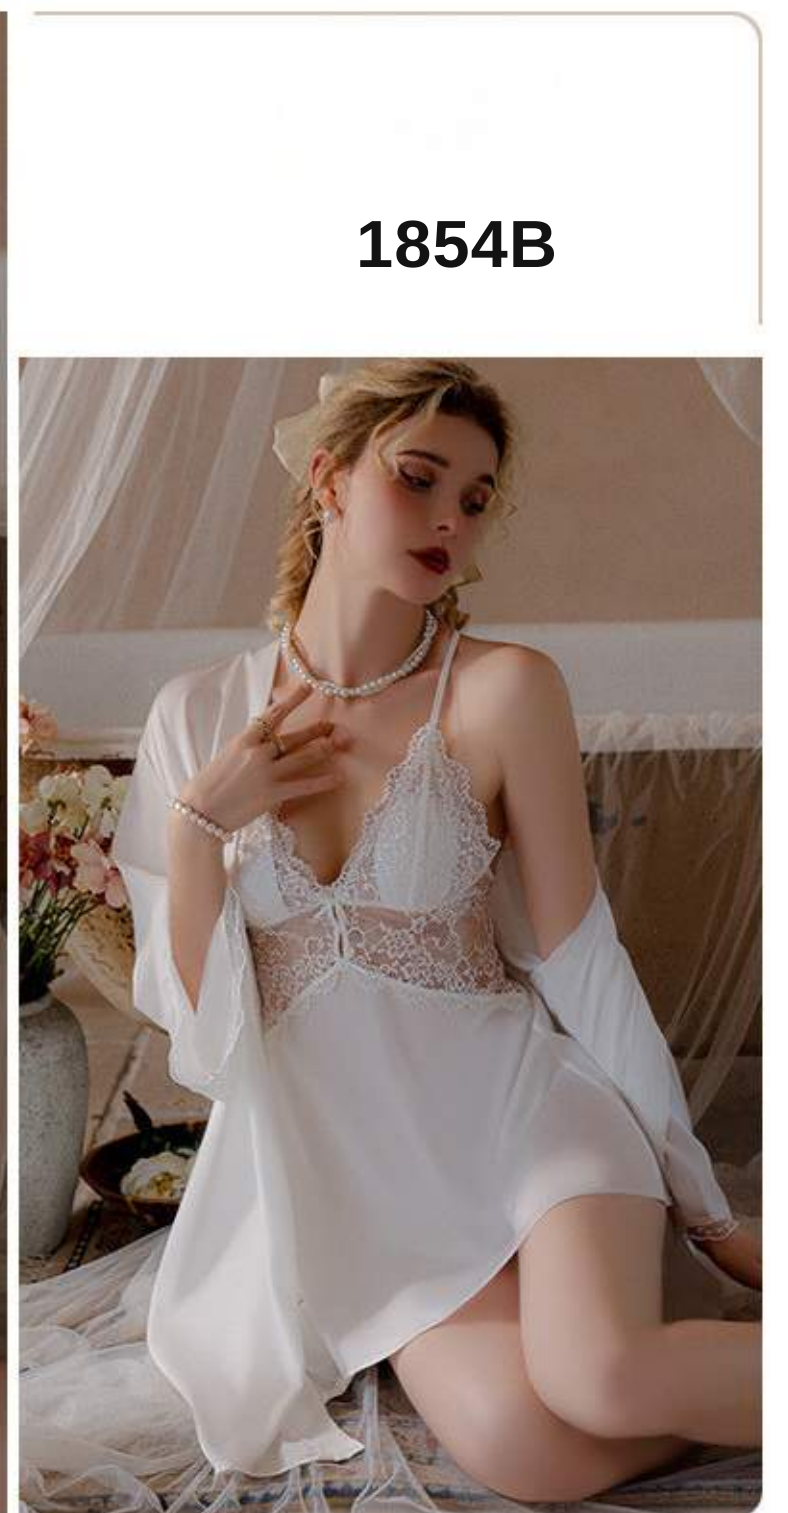

# CONJUNTO LEONISA

Estandar: Da Una Talla S,M

Colores: Blanco, Negro

Incluye: Bata, Babydoll

Codigo:

**149 SOLES**

**SOLO BATA 90 SOLES**

**SOLO BABYDOLL 70 SOLES**