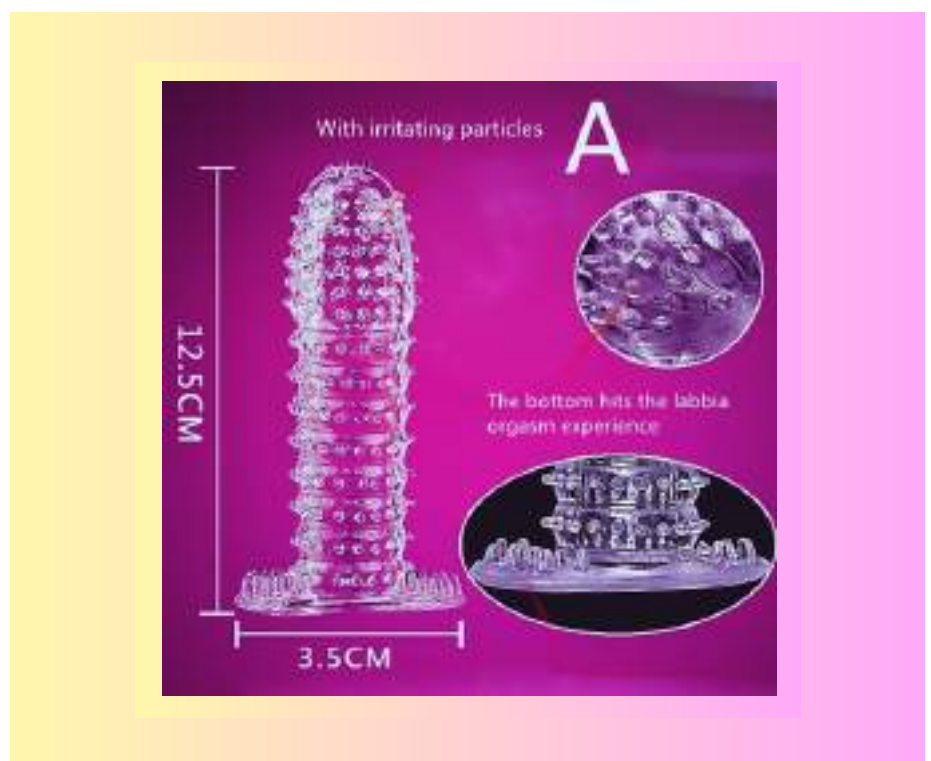

4x1 Todo por **s/.110**

Elije 4 productos de estas opciones