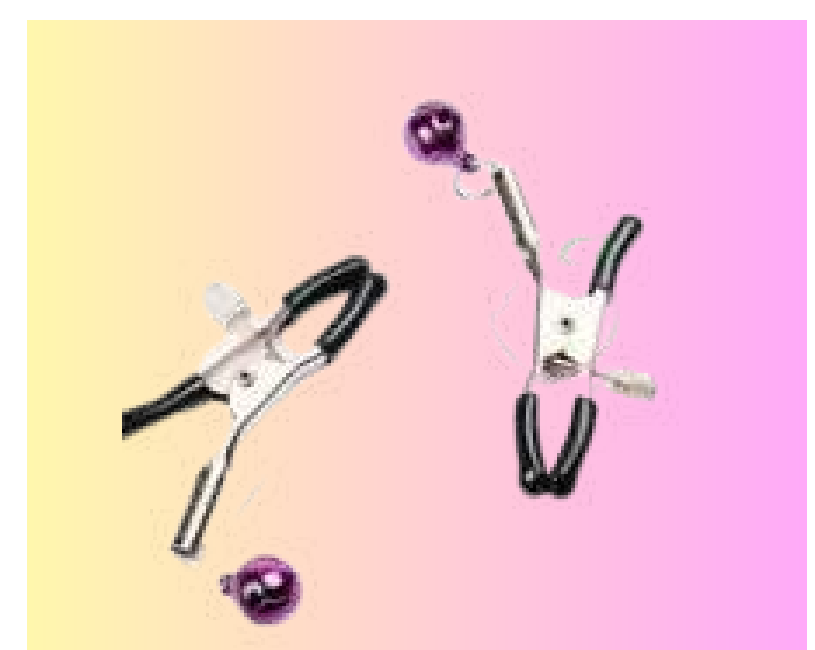

Incluye: Tal Cual Imagen

Codigo: - DPS7008

**Codigo: - S26941G**

**ARMA TU COMBO**

**4x1**

**Cuatro por  
s/ 90**

Elije 4  
productos  
de estas  
opciones

1. Babydoll con ligas L, XL
2. Dado 12 caras fosforescente
3. Dados rojos eroticos
- 4.- Anillo vibrador
- 5.- Orejas gato
- 6.- Preservativo funda reusable texturizada
- 7.- Pezoneras cascabel

**Codigo: - 220826**

**ARMA  
TU  
COMBO**

**4x1**

**Cuatro por  
s/ 100**

Elije 4  
productos  
de estas  
opciones

1. Disfraz caperucita L, XL
2. Dado 12 caras fosforescente
3. Dados rojos eroticos
- 4.- Anillo vibrador
- 5.- Orejas gato
- 6.- Preservativo funda reusable texturizada
- 7.- Pezoneras cascabel