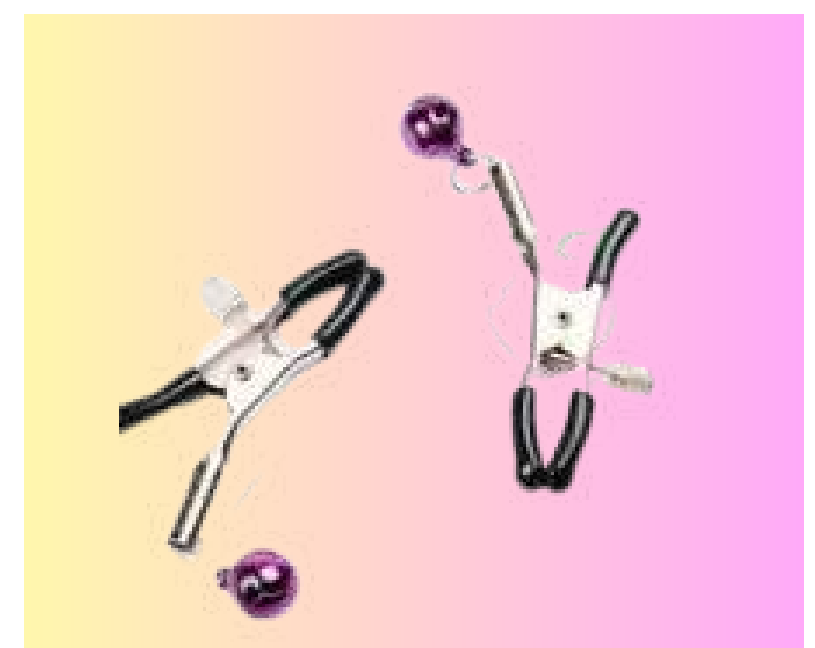

Incluye: Tal Cual Imagen

Codigo: - DPS7008

**Codigo: - S26941G**

**ARMA TU COMBO**

**4x1**

**Cuatro por  
s/ 90**

Elije 4  
productos  
de estas  
opciones

1. Babydoll con ligas L, XL
2. Dado 12 caras fosforescente
3. Dados rojos eroticos
- 4.- Anillo vibrador
- 5.- Orejas gato
- 6.- Preservativo funda reusable texturizada
- 7.- Pezoneras cascabel