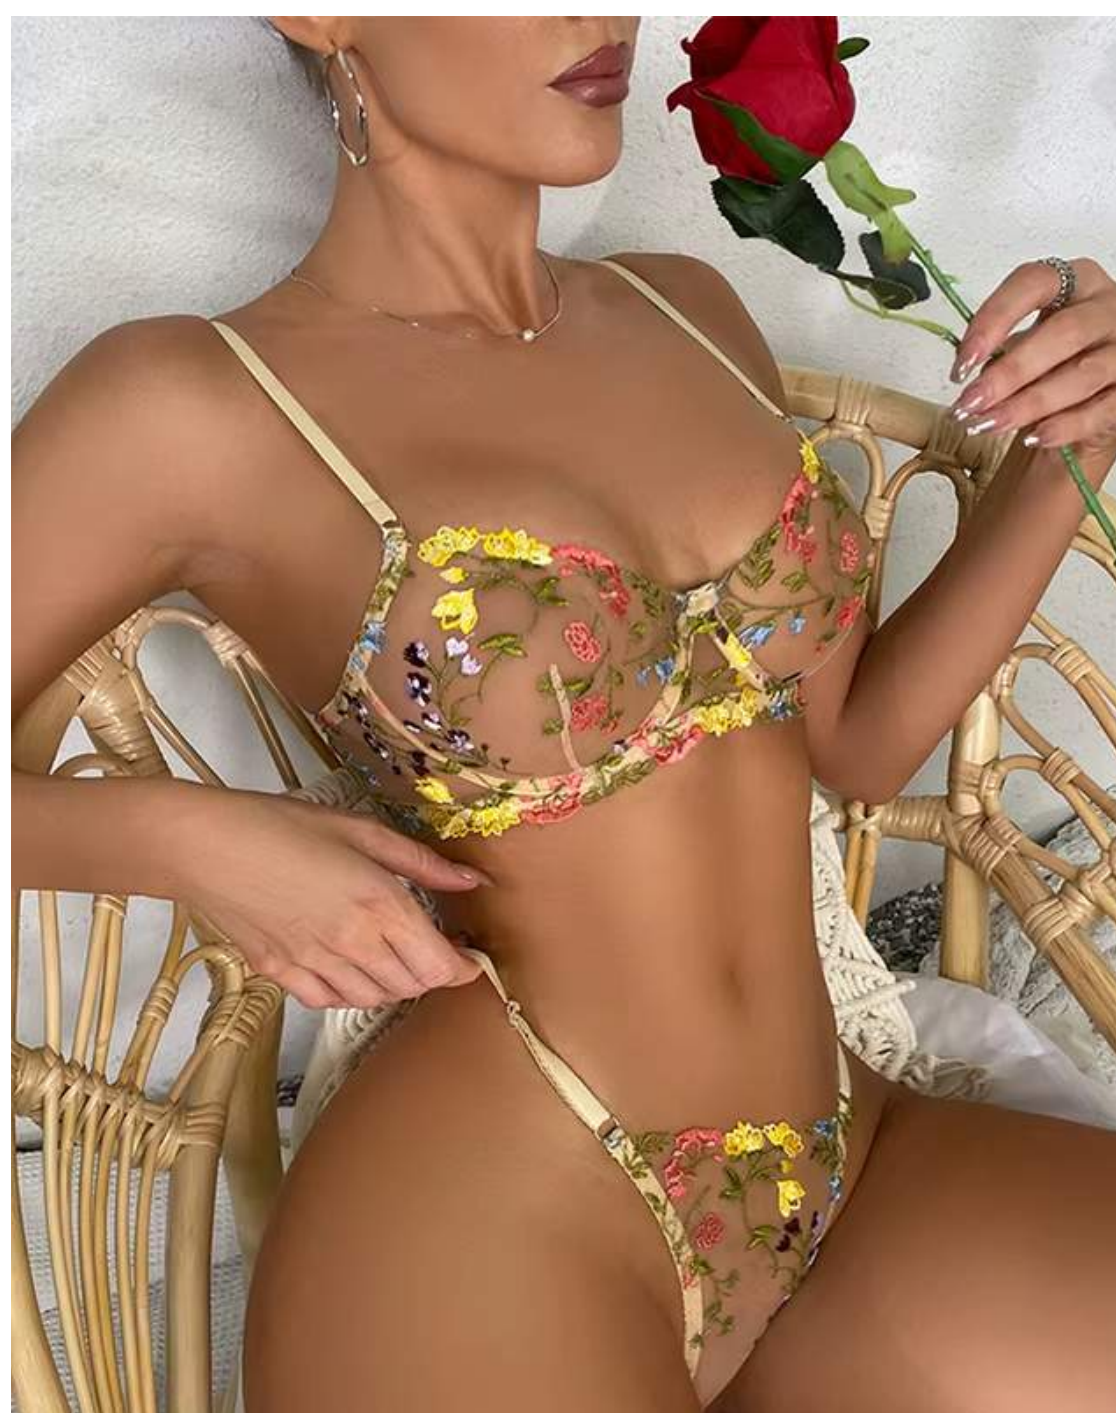

CONJUNTO ENCAJE AMARILLO

Talla: S, M, L

Colores: Amarillo

Incluye: Bralette, Bragas

Codigo: 3603AM

65 SOLES

CONJUNTO SEPHORA

Talla: S,M