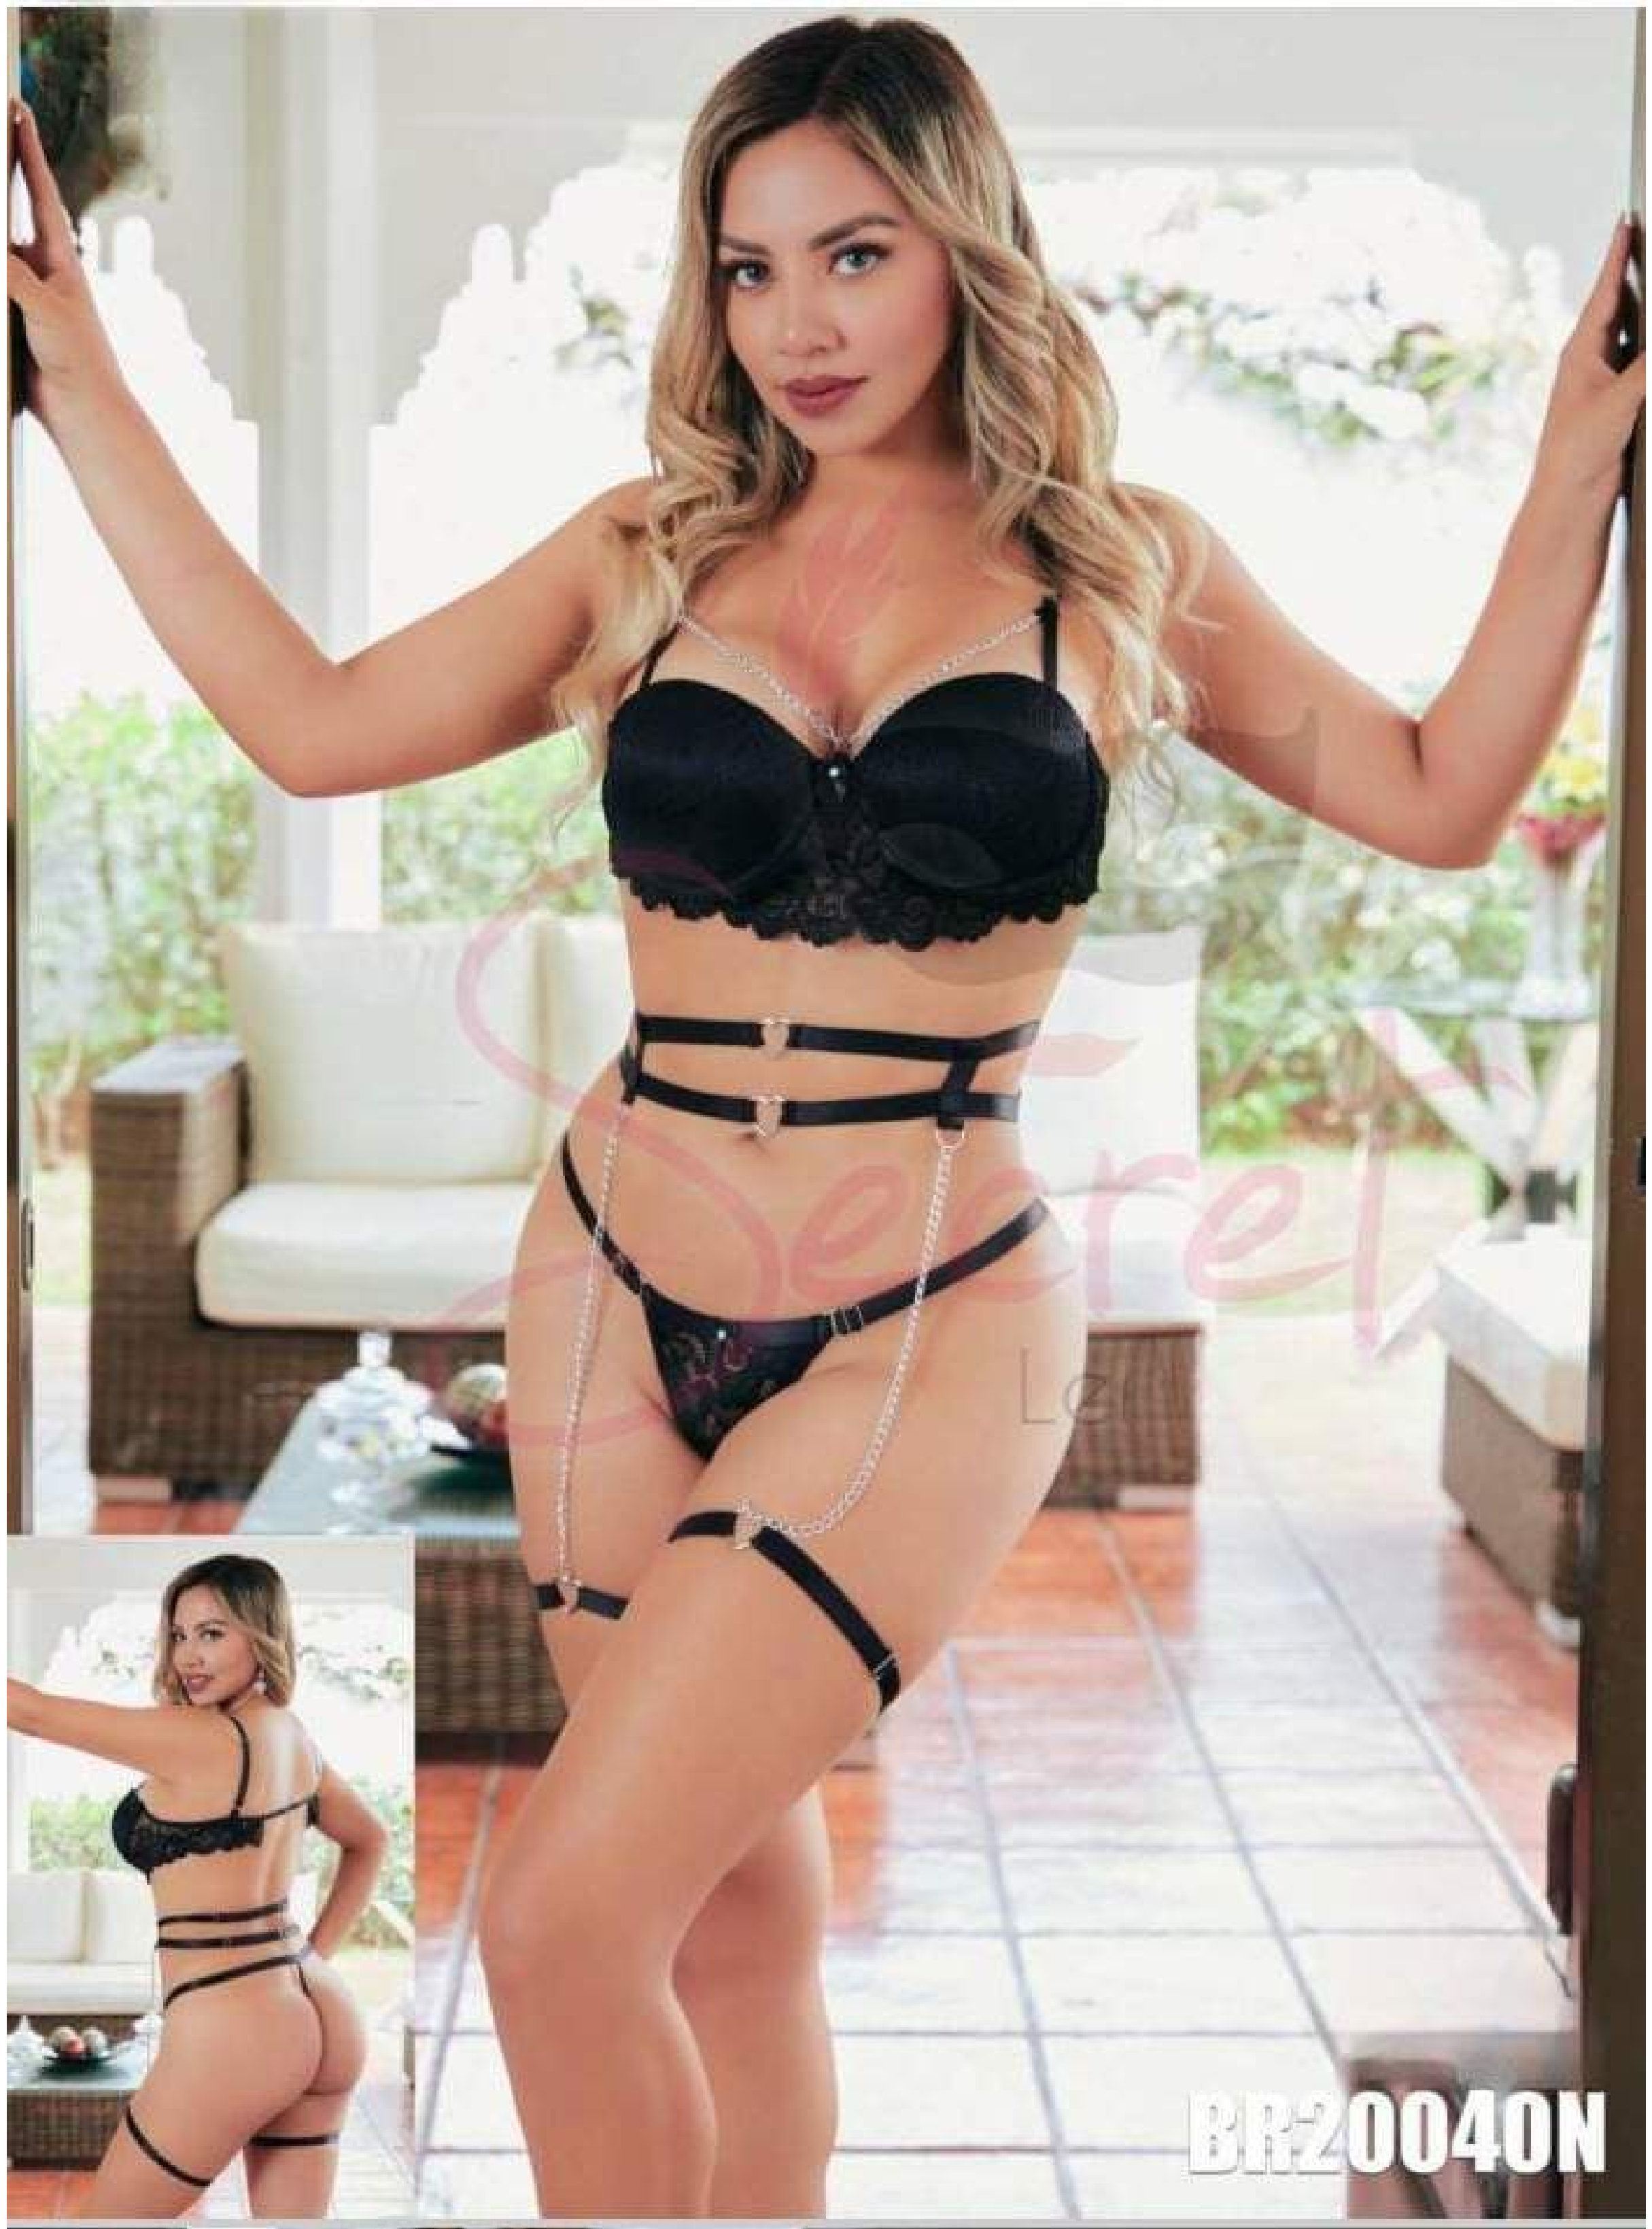

75 SOLES

Talla: Estandar

Colores: Rojo, Negro

Incluye: Tal Cual Imagen

Codigo: BR20040

75 SOLES

BR20040N

BODY C/C (THE SECRET)