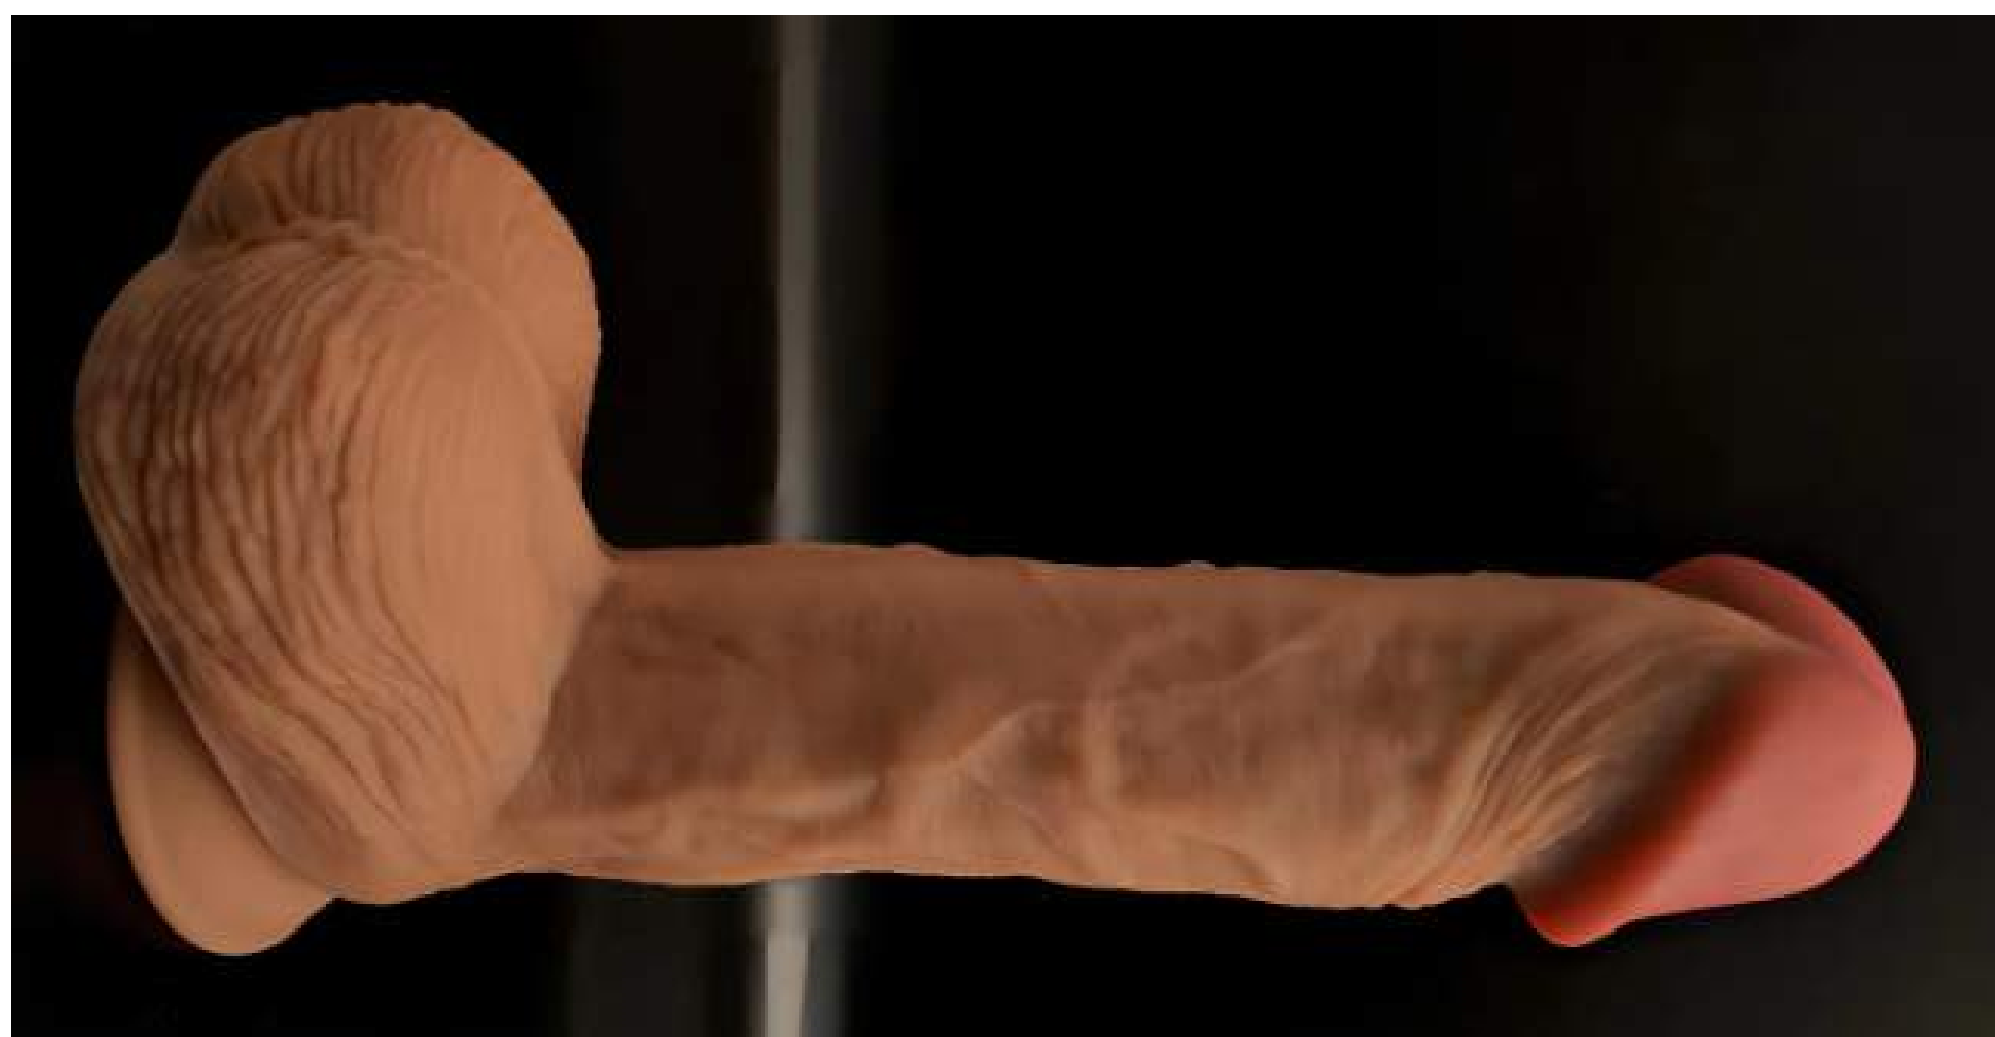

REA036

DILDO SUPER REALISTA, PIEL Y TACTO REAL, FLEXIBLE SUAVE

- El mas realista de los dildos, para una sensacion diferente, real, para los gustos mas exigentes.
- Tiene base que puede pegarse a las superficies.
- Es resistente al agua, puede disfrutarlo en la ducha o en cualquier lugar que desee
- Color: Como la imagen
- Material: Silicona liquida

150 SOLES

145 SOLES EN TIENDA FISICA

<https://drive.google.com/file/d/12M16nXezeatFE1VgUpKmKq0RkNycucgu/view?t=1>

ESCANEA PARA IR A NUESTRO TIKTOK E INSCRIBIRTE

Liquid Silicone
FOOD GRADE
FLEXIBLE
SOFT AND SMOOTH
REAL SKIN TOUCH

Perfect Size: