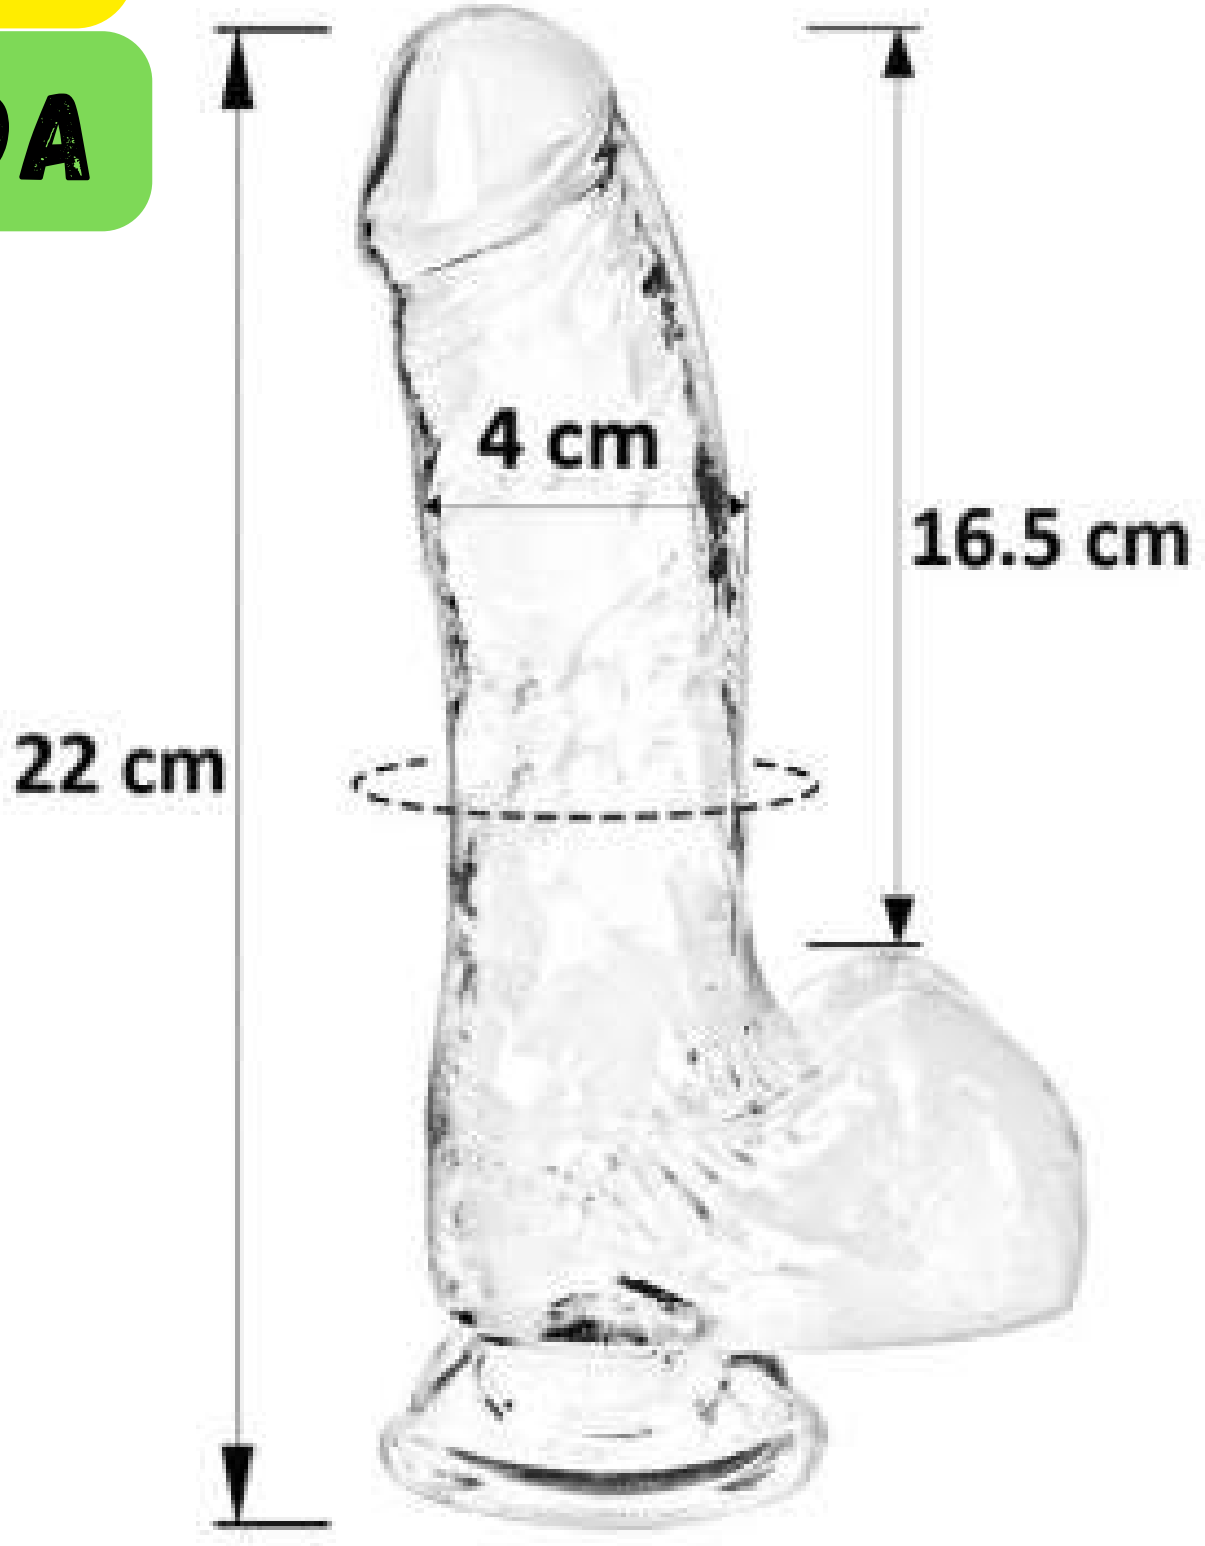

TENTACION

Elegancia Seducción

Starker

Saugnapfbecher