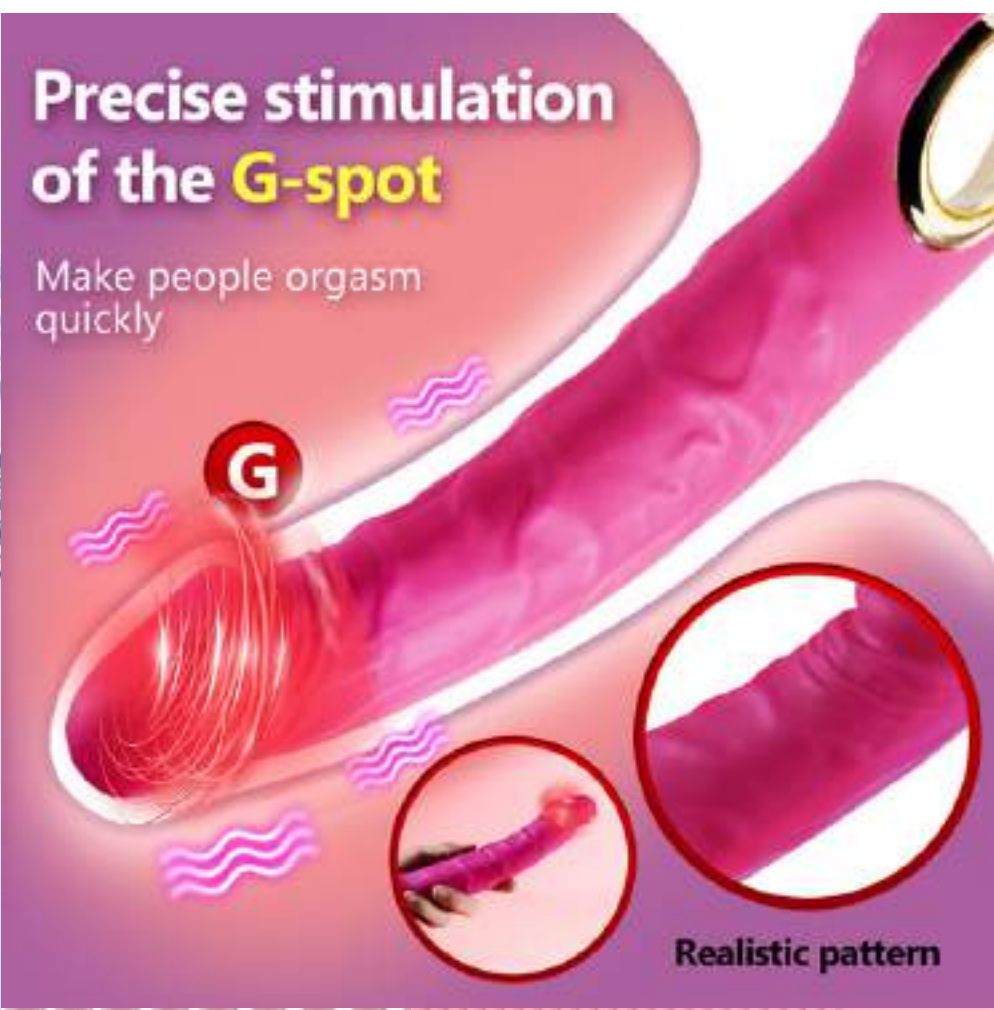

- Dildo realista, suave, detalles de venas, diseño ergonómico para garantizar máximo placer. Potente motor.
- 10 tipos de vibración.
- Color: Rosado intenso
- Potencia: Recargable, viene con cable USB.

REA031

<https://drive.google.com/file/d/1TQ8hA6Y4FAJitdpdK9Hdwo91QkgJ92kF/view>

PULSE AQUI PARA VER EL VIDEO DE ESTE PRODUCTO

150 SOLES

Incluye cable USB

145 SOLES EN TIENDA

FULLY WATERPROOF

Precise stimulation of the **G-spot**