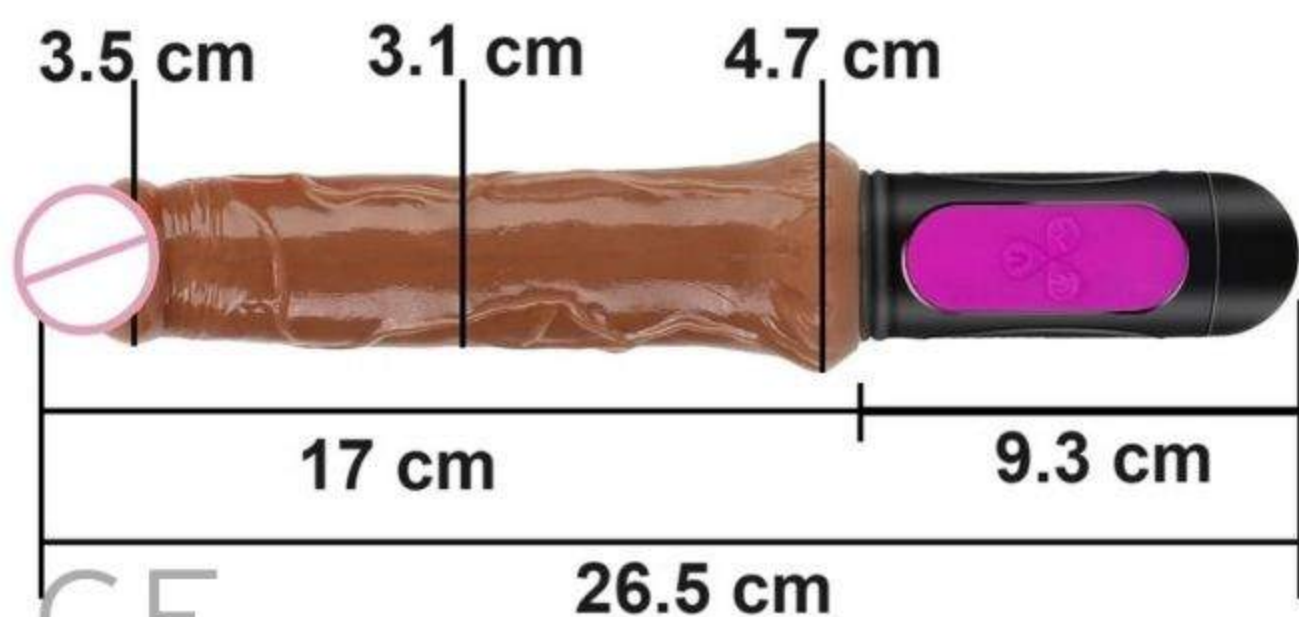

DULCE TENTACION
Elegancia en el placer