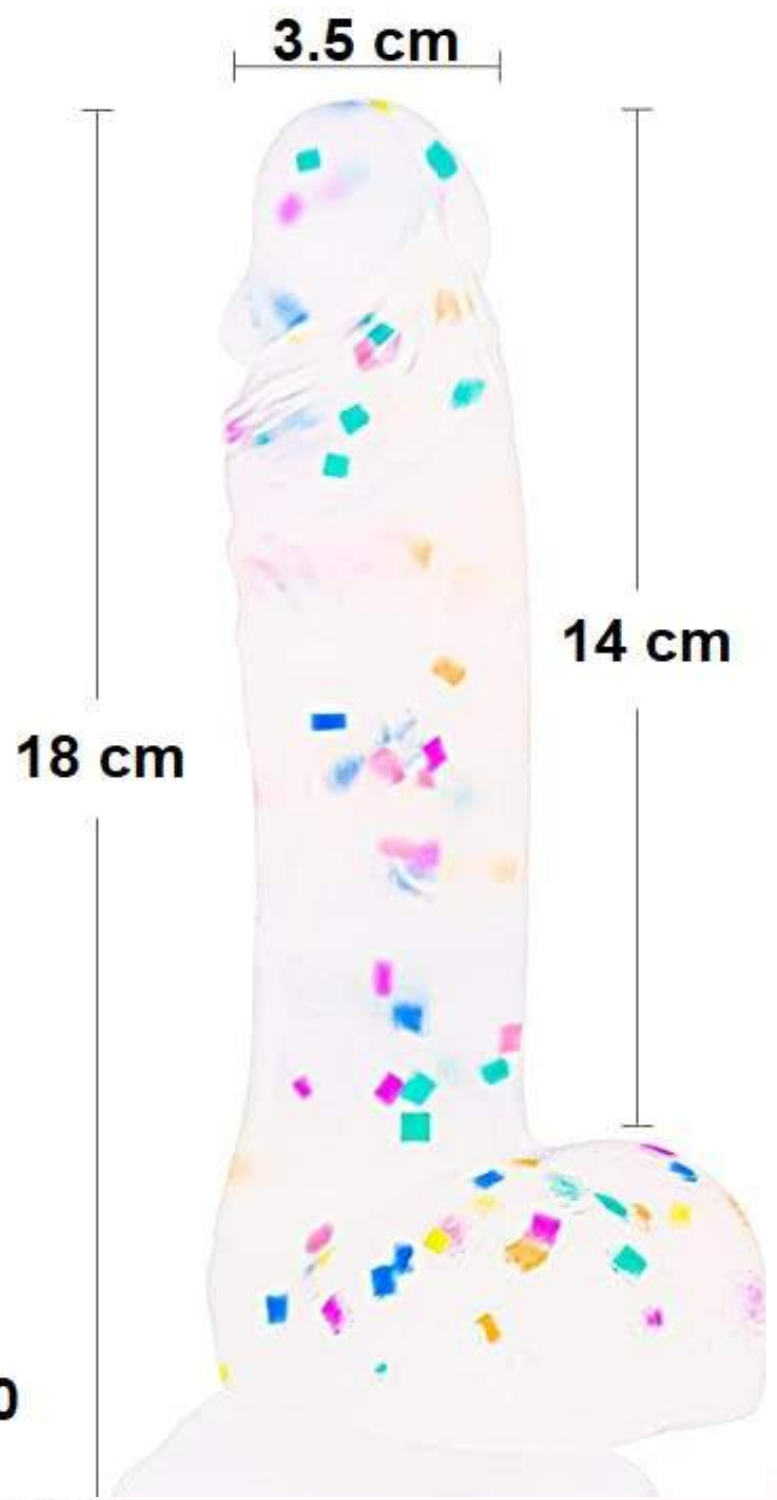

140 SOLES

130 SOLES EN TIENDA FISICA

<https://drive.google.com/file/d/130H69fzsbfosmS6e-hUGexGxl2VSEKK8/view>

PULSE AQUI PARA VER EL VIDEO DE ESTE PRODUCTO

16.5 cm
introducible

3.5 cm ancho

Longitud
18.5 cm

SUPER OFERTA!!

120 SOLES

110 SOLES EN TIENDA FISICA

https://drive.google.com/file/d/1dZ0q2T_UTqelubo8XoTM1ET8QK1OPR0/view

PULSE AQUI PARA VER EL VIDEO DE ESTE PRODUCTO

SUPER OFERTA!!
LUBRICANTE BAD BOY
TUBO 80 ML DE REGALO