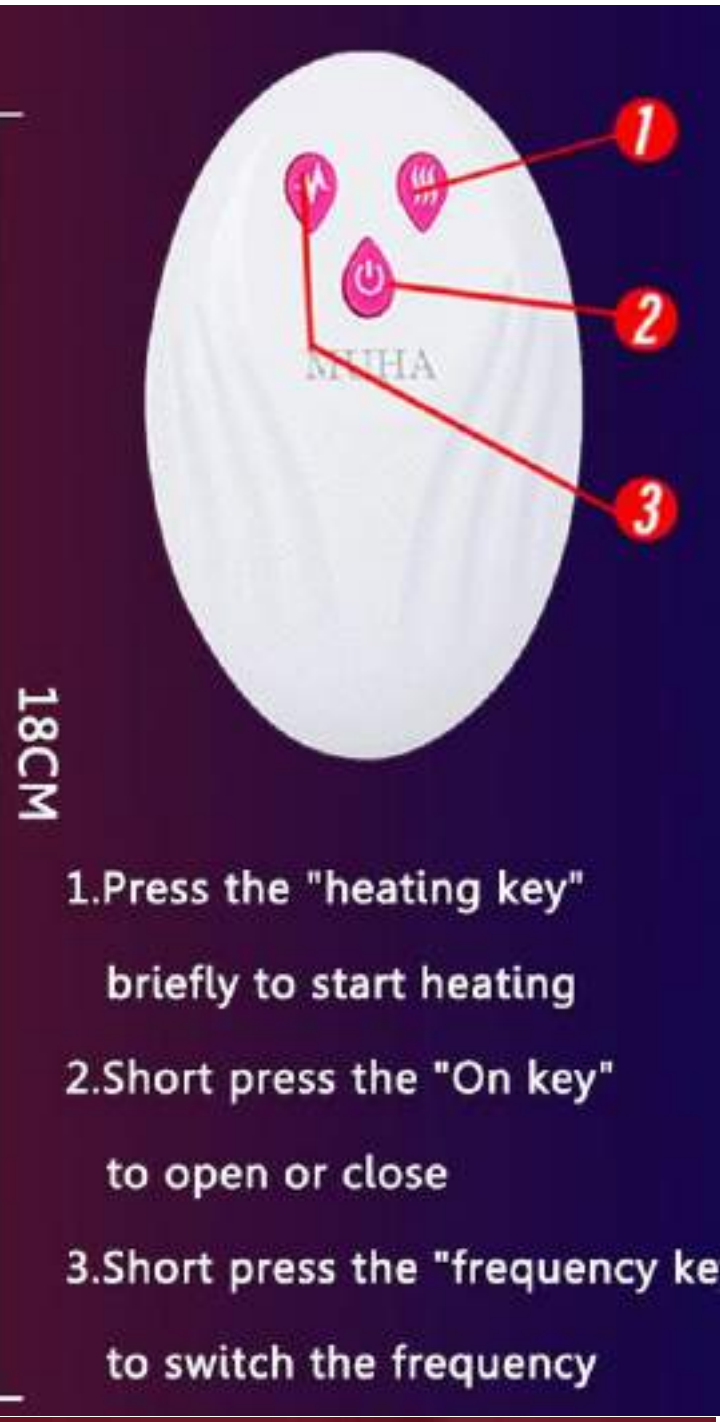

REA030

200 SOLES

Incluye cable USB + Control remoto inalámbrico

190 SOLES EN TIENDA

[https://drive.google.com/file/d/1Eeq-wiSIIHcahQdlqmdYdWO6WBliJ8kT/vi...ew?t=7](https://drive.google.com/file/d/1Eeq-wiSIIHcahQdlqmdYdWO6WBliJ8kT/vi...)
PULSE AQUI PARA VER EL VIDEO DE ESTE PRODUCTO