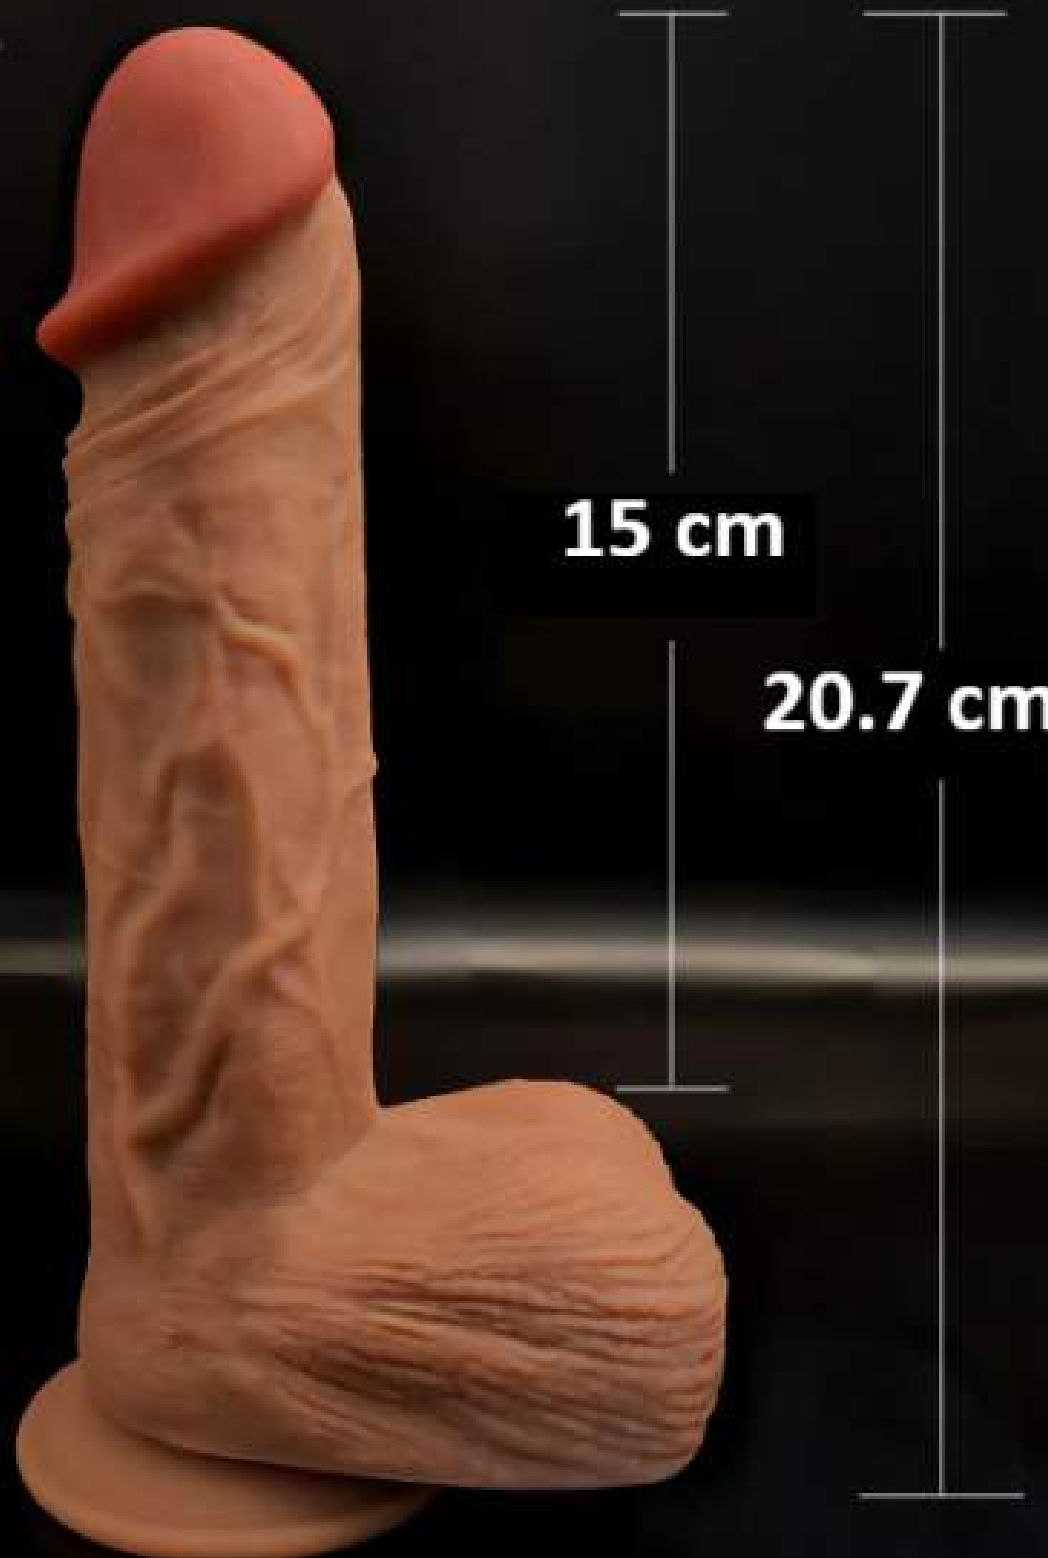

Perfect Size: