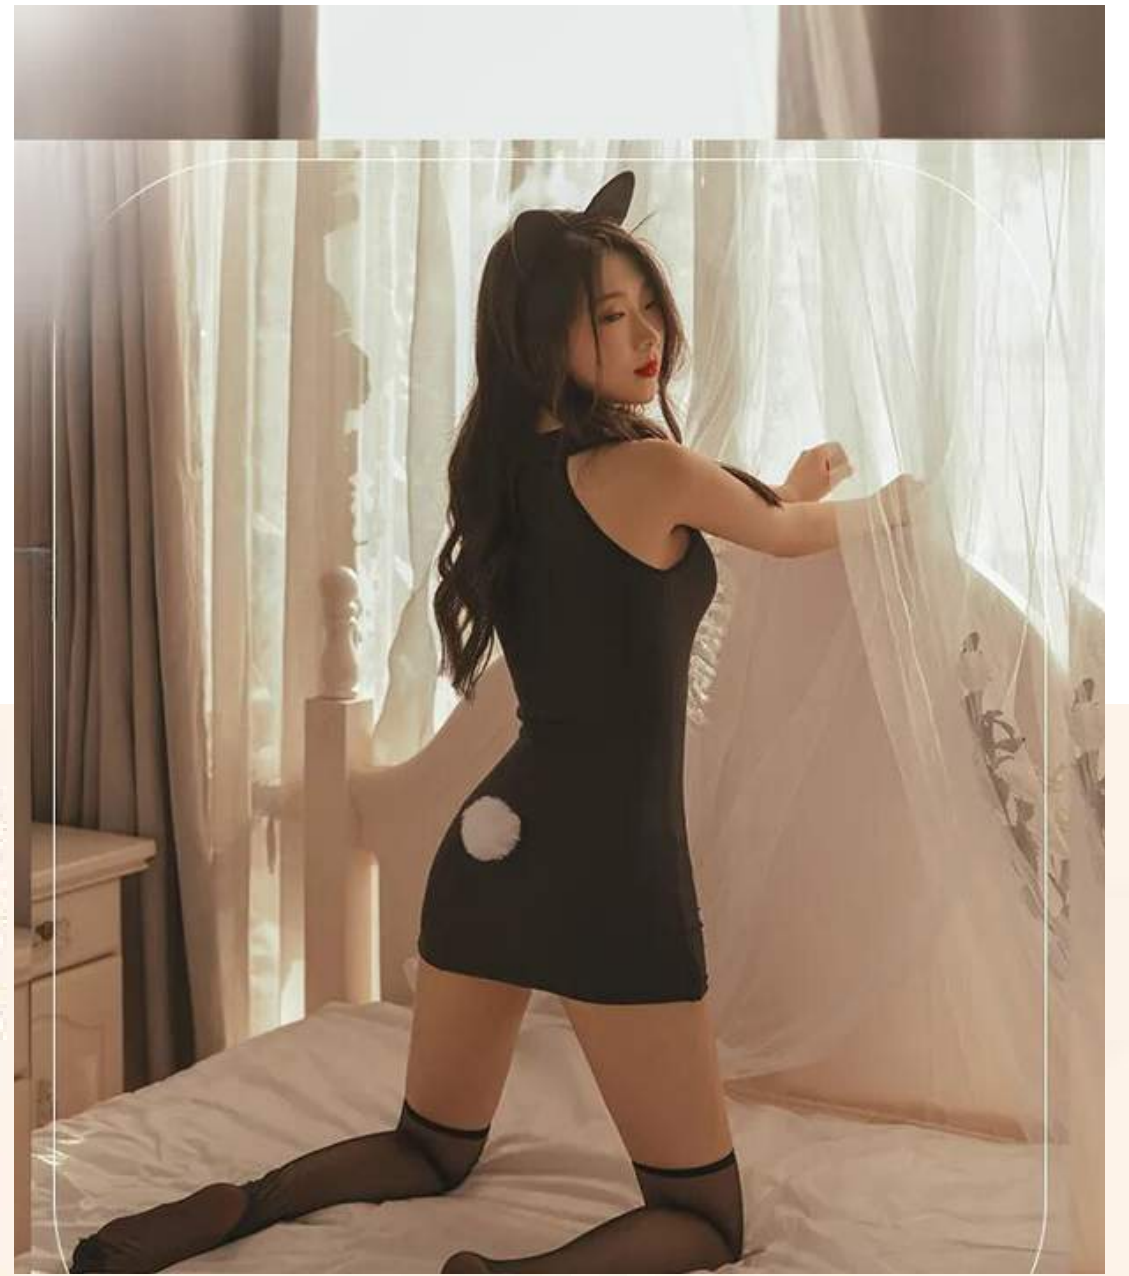

VESTIDO GATA

69 SOLES

Talla: XS, S,
Colores: Como la Imagen
Incluye: vestido, Orejitas, Tanga
Codigo: 7402