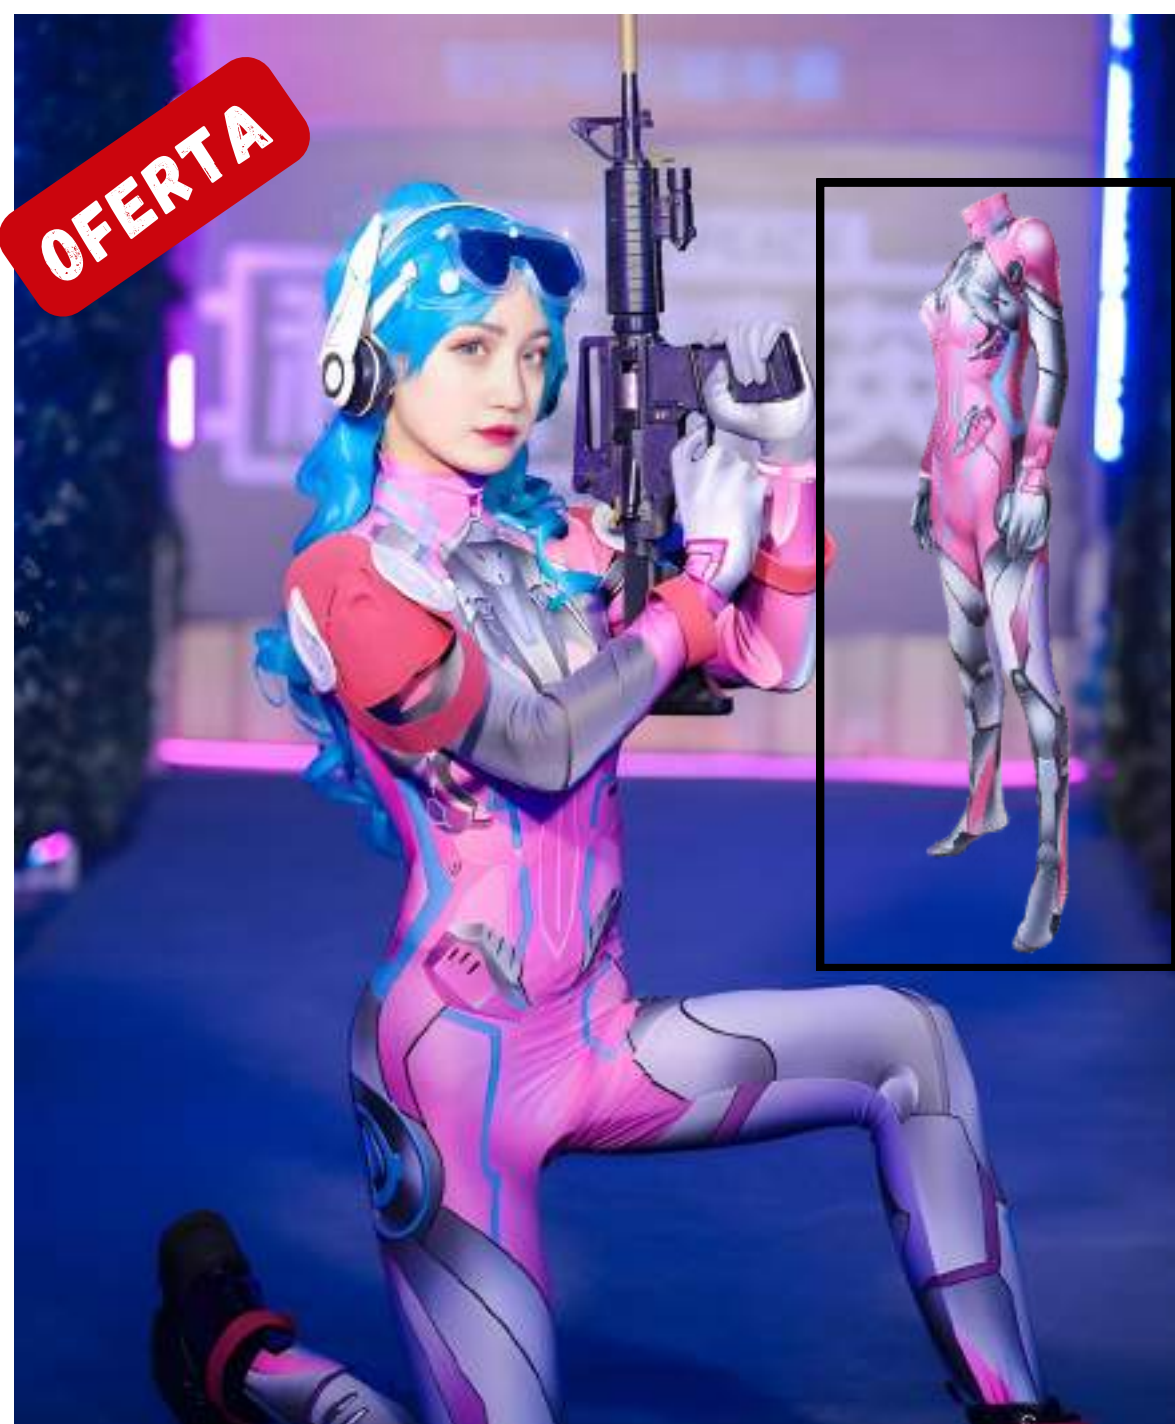

DISFRAZ ZENTAI MONO ROSA

Tallas. M, L
Color: Como la Imagen
Incluye: Un Enterizo
Codigo, fyzs

70 SOLES