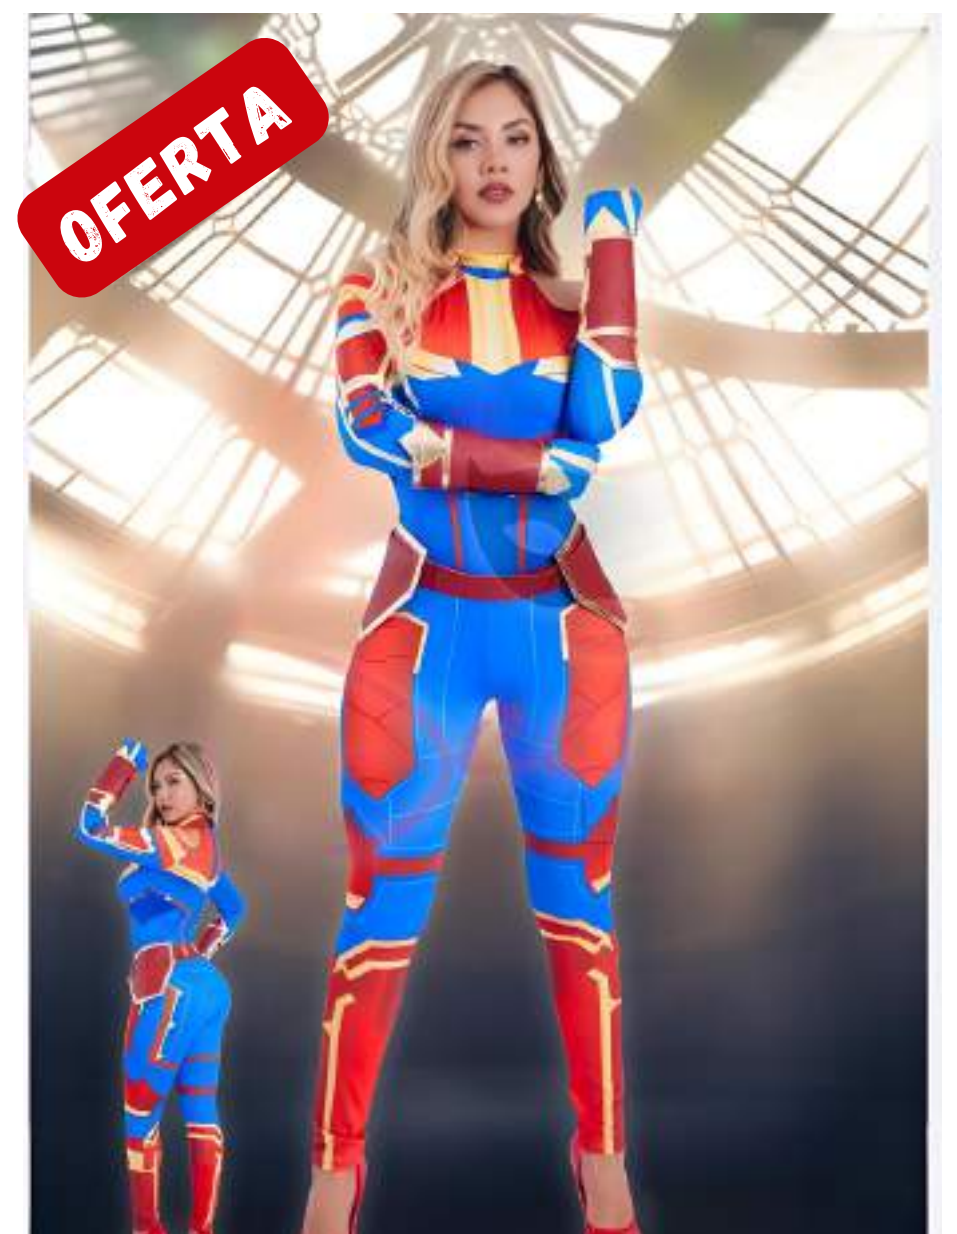

DISFRAZ SUPERHEROE SPIDER-MAN NEGRO GATO

CAPITANA MARVEL

Tallas. 1.60cm / 1.70cm Unisex Hombre Mujer

Color: Como la Imagen

Incluye: Un Enterizo

Codigo, JQDZ

S/.85

Tallas. S,M, L

Color: Como la Imagen

Incluye: Un Enterizo, Mascara

Codigo, MJ

S/.130

DISFRAZ DEADPOOL UNISEX

Tallas. Estándar da una talla S M, L

Genero: Unisex

Color: Como la Imagen

Incluye: Un Enterizo

Codigo, DPL01

S/.85

CAPITANA MARVEL

Tallas. Estándar da una talla S M, L

Genero: Unisex

Color: Como la Imagen

Incluye: Un Enterizo

Codigo, DH200201

S/.85