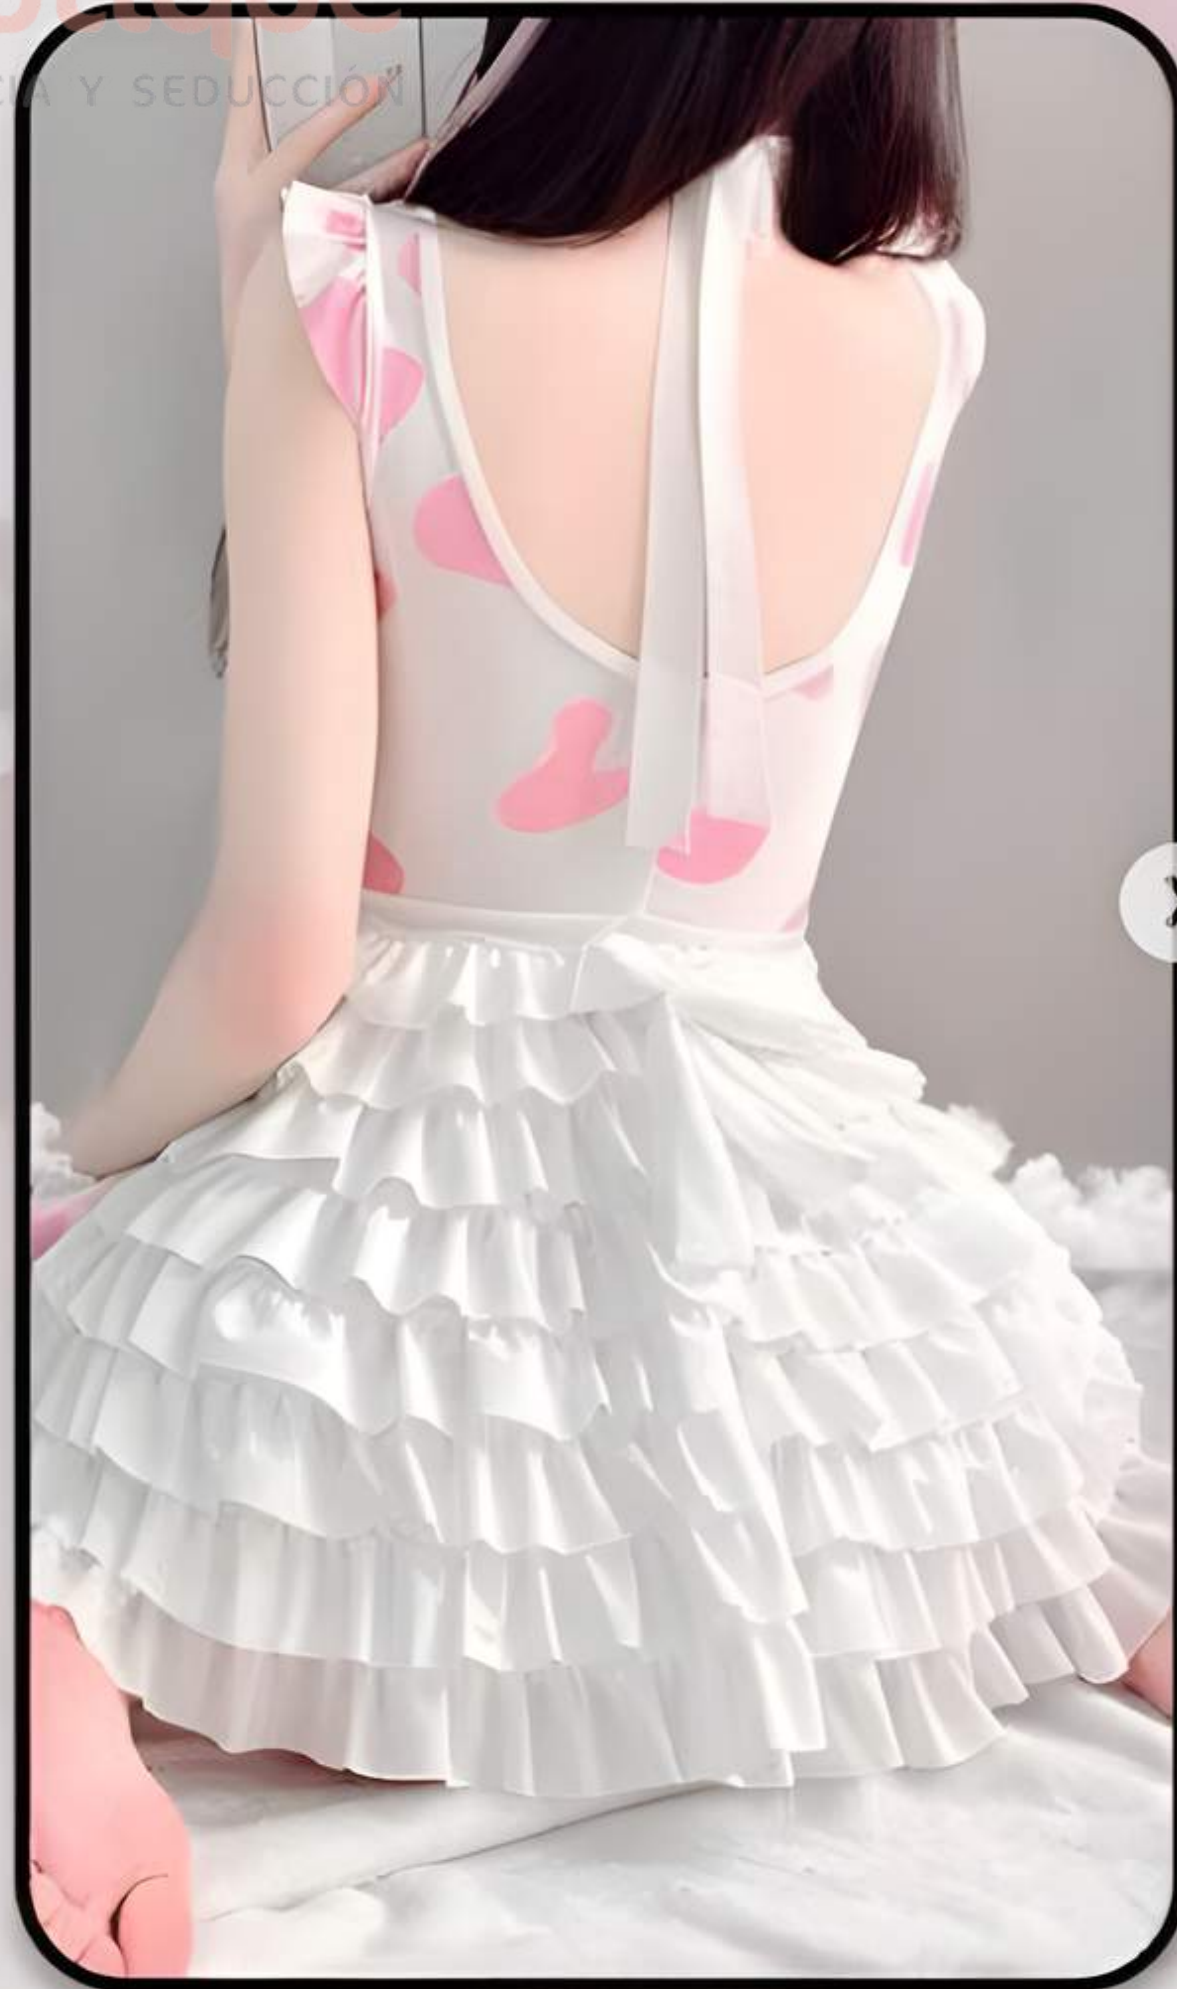

Cod: 7018

85 SOLES

CONEJA BODY MARIPOSA ENCAJE

Talla: XS, S

Colores: Vino, Negro

Incluye: Body+ tocados + collar +
pulseras * 2 + Medias

Cod: 4072RJ 4072NG

80 SOLES