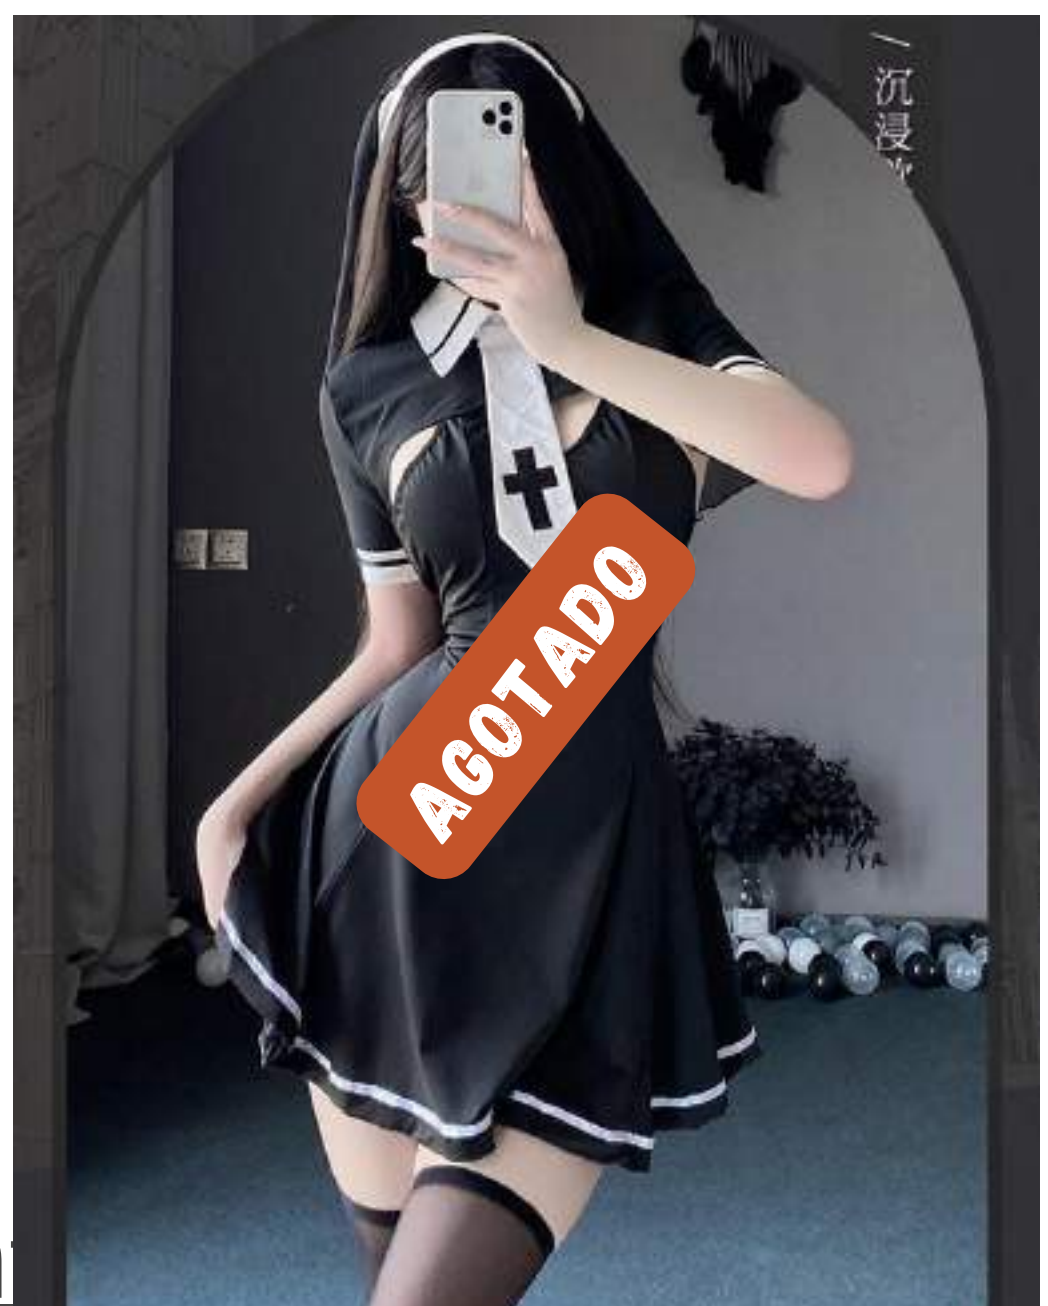

DISFRAZ ANIME MONJA

Tallas. Estandar

Color: Como la Imagen

Incluye: Vestido, Top, Corbata, Velo Cabeza, Medias

Codigo, 34011

95 SOLES