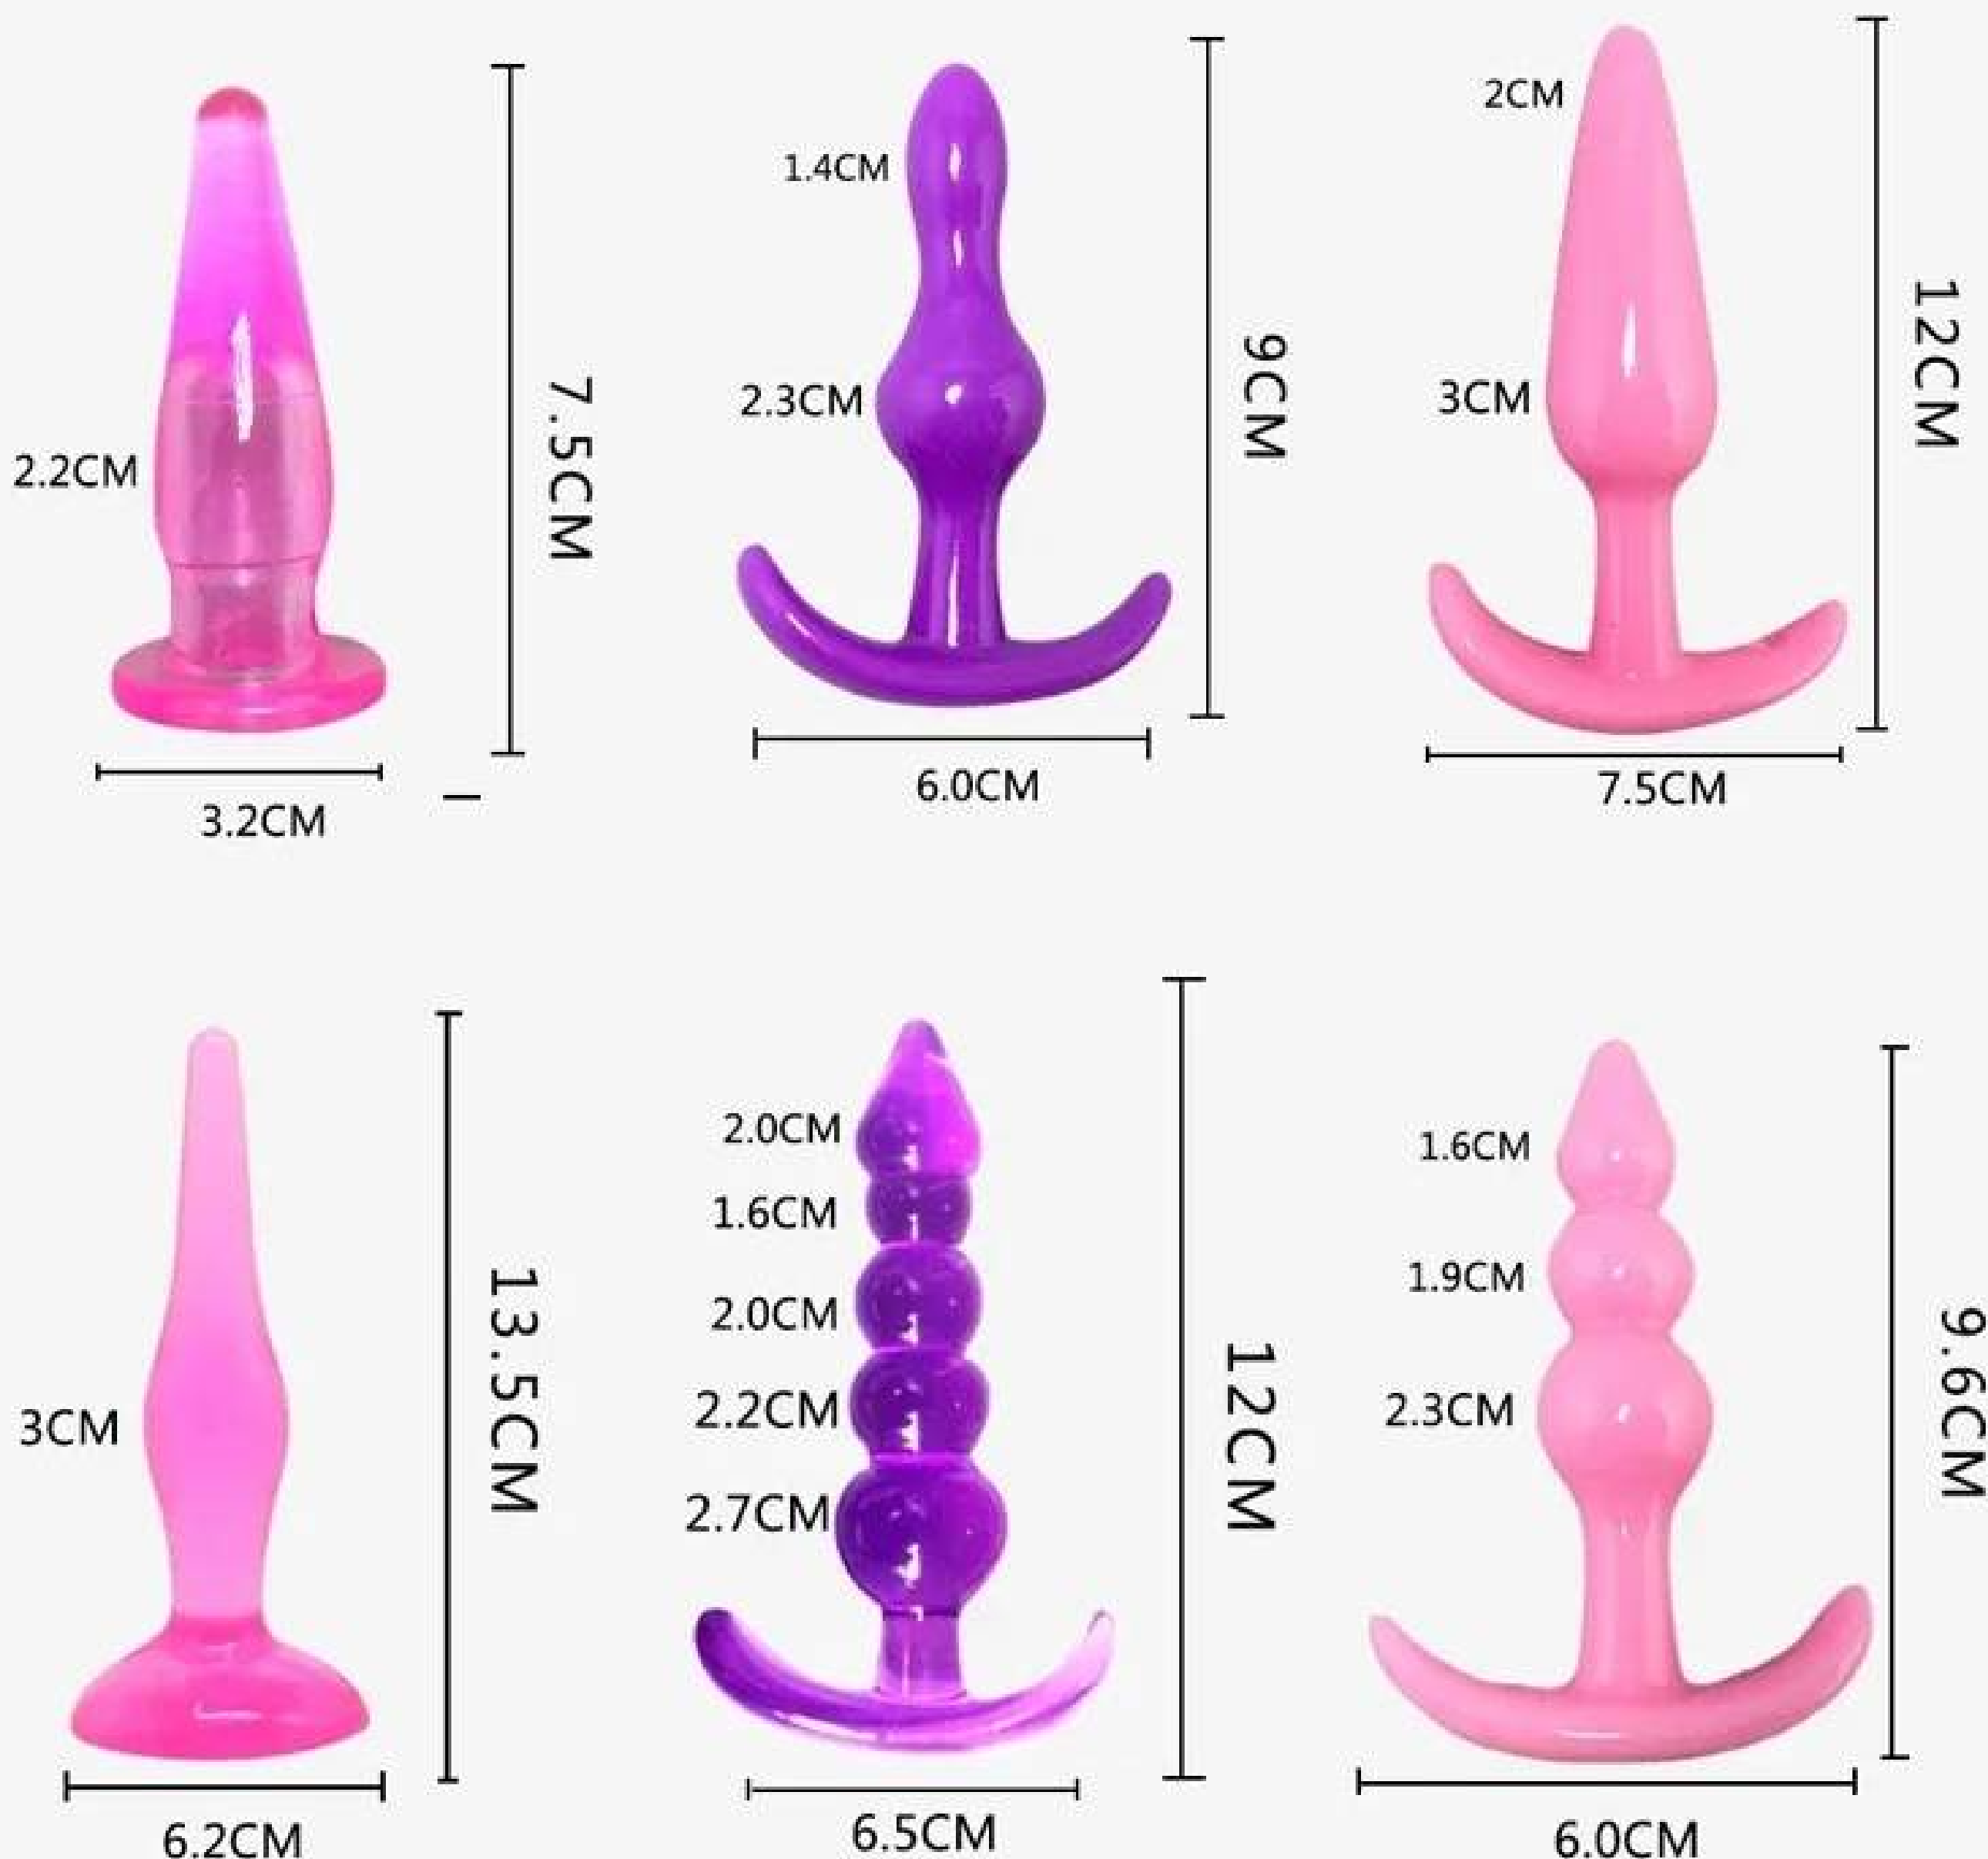

# JUEGO DE PLUGS 6 PIEZAS DE SILICONA

**ANA026**

- El mas completo de todos los plugs de silicona, 6 piezas, 100% silicona, flexible, suave, ideal para iniciantes. Diseño anatómico.
- Siempre se debe utilizar con lubricante para una mejor experiencia.
- Resistente al agua, puede disfrutarlo en la ducha o en cualquier lugar que desee
- Color: Purpura.
- Material: silicona medica
- Tamaño: como en la imagen

<https://drive.google.com/file/d/1wbR159513ht-zilfEjFBS-HqgddnpXJO/view?t=1>

**PULSE AQUI PARA VER VIDEO DE ESTE PRODUCTO**

**120 SOLES**

**110 SOLES EN TIENDA**

**ANA035**