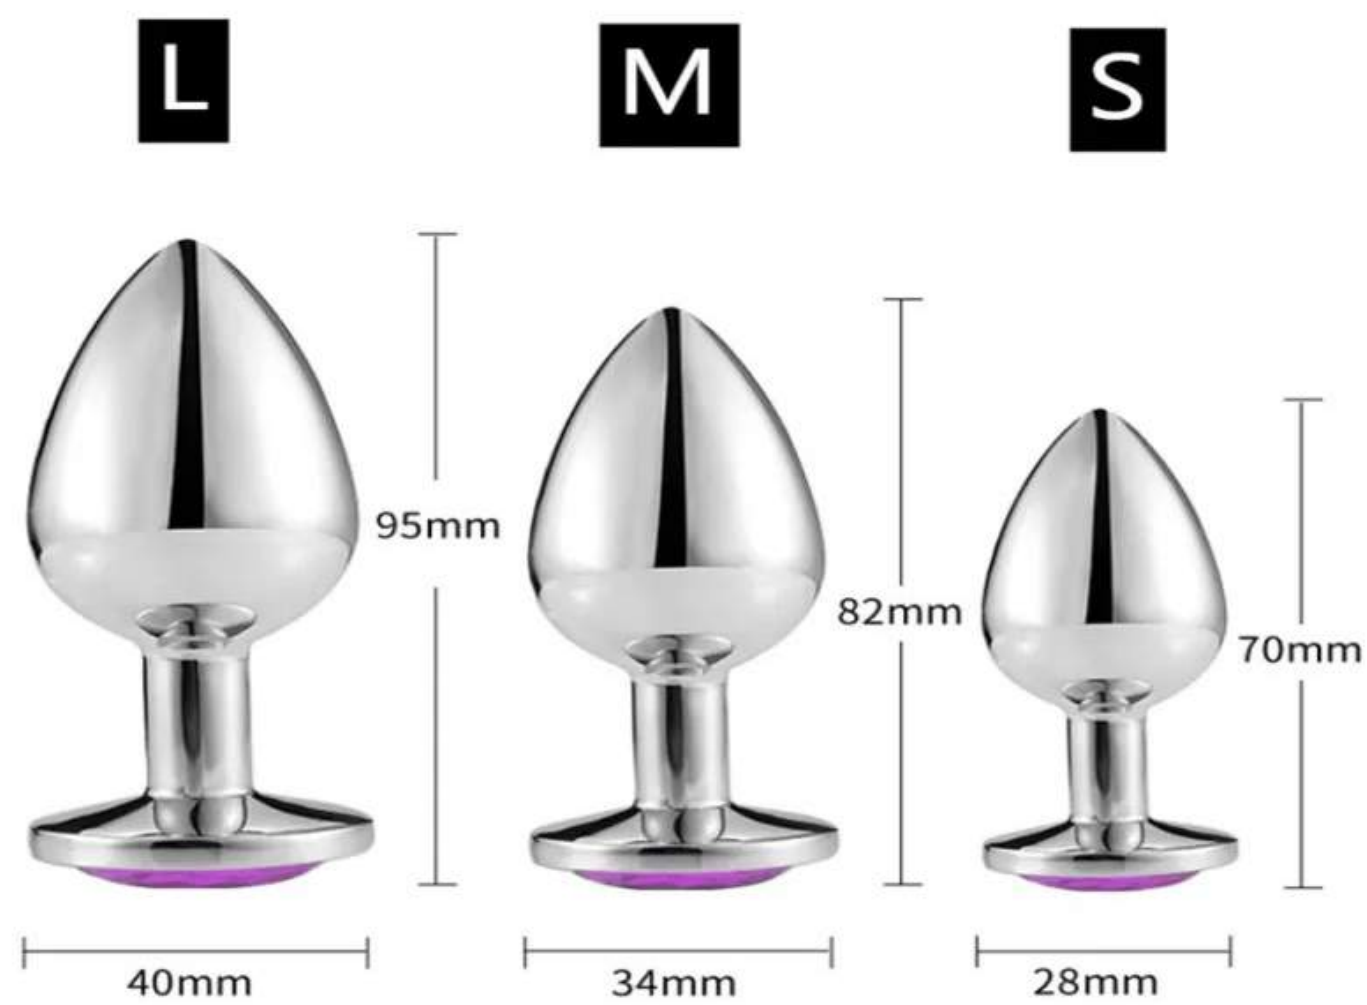

# PLUG ANAL METALICO DIAMANTE, 3 TAMAÑOS (JUEGO O SEPARADO)

- Forma anatómica, firme, cuello alargado, muy liso y buen acabado. Metalico, facil de limpiar, facil de lubricar, puede calelentarse en estufa o enfriarse en el frigider.
- Resistente al agua, puede disfrutarlo en la ducha o en cualquier lugar que desee
- Color: plateado, diamante rosado.
- Material: aluminio revestimiento acero
- Tamaño: 3 tamaños como en la imagen

ANA003

ANA004

ANA005

**PLUG PEQUEÑO 50 SOLES**

**PLUG MEDIANO 55 SOLES**

**PLUG GRANDE 60 SOLES**

**JUEGO DE 3 PLUGS 150 SOLES**

[https://drive.google.com/file/d/16YkMpOqDQ\\_A\\_U23mLxXdy3U6dYMJnM7b/view](https://drive.google.com/file/d/16YkMpOqDQ_A_U23mLxXdy3U6dYMJnM7b/view)

**PULSE AQUI PARA VER VIDEO DE ESTE PRODUCTO**

why choose the metal anal sex toys?

- ✓ Easy to clean
- ✓ Smooth, insert without pain
- ✓ Easy to storw

3 Size