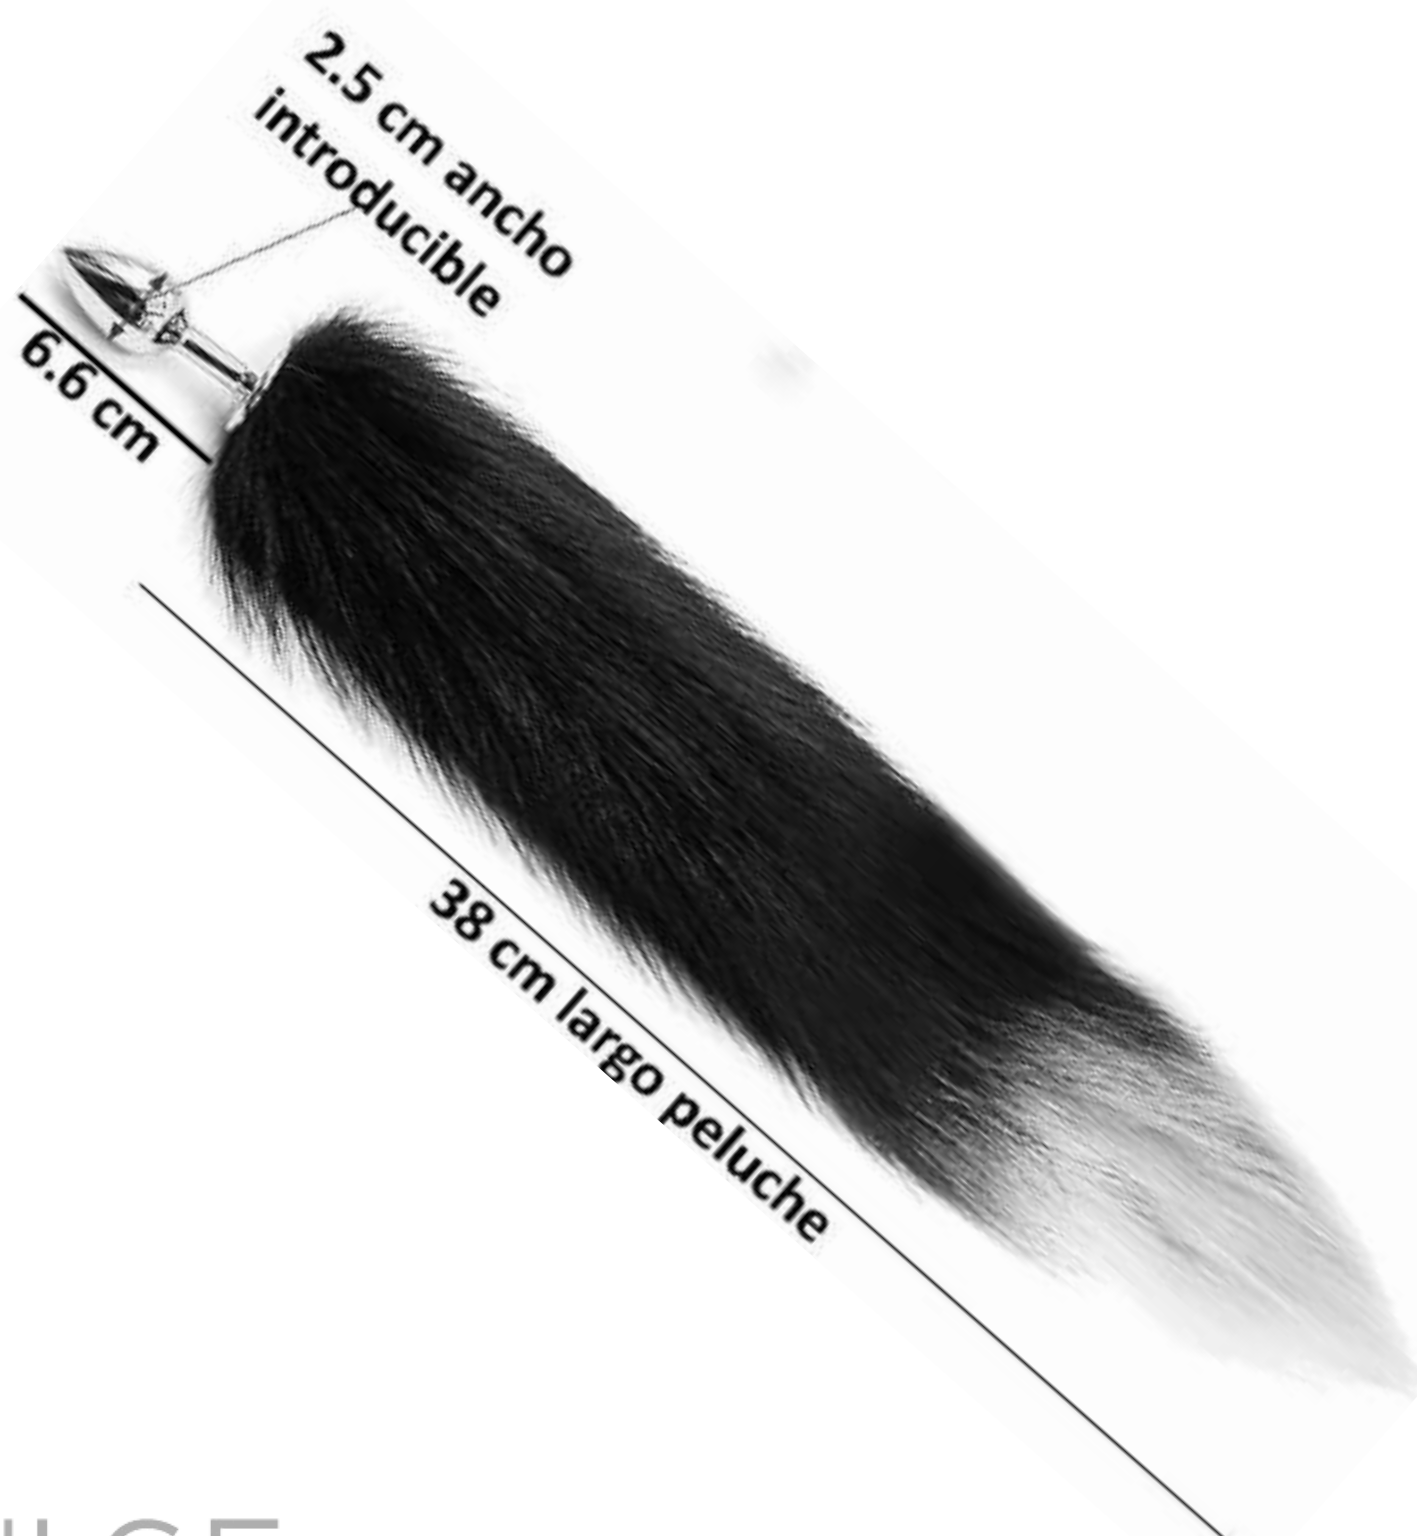

## COLA DE ZORRO PLUG METAL

- Forma anatómica, plug de metal, muy estimulante, suave, fácil de manipular. Diseño muy bonito.
- Diseño suave, más cómodo de usar
- Color: Cola negro con blanco. Orejas negras con detalle cascabel.
- Material: plug silicona, cola de peluche.
- Tamaño: como en la imagen

<https://drive.google.com/file/d/1zZoCg19DcKpNONCFND4XCc2QZk1pueym/view>

**MIRA EL VIDEO AQUI**

**COLA 70 SOLES**

**OREJAS 25 SOLES**

**SI LLEVA AMBOS, 90 SOLES**