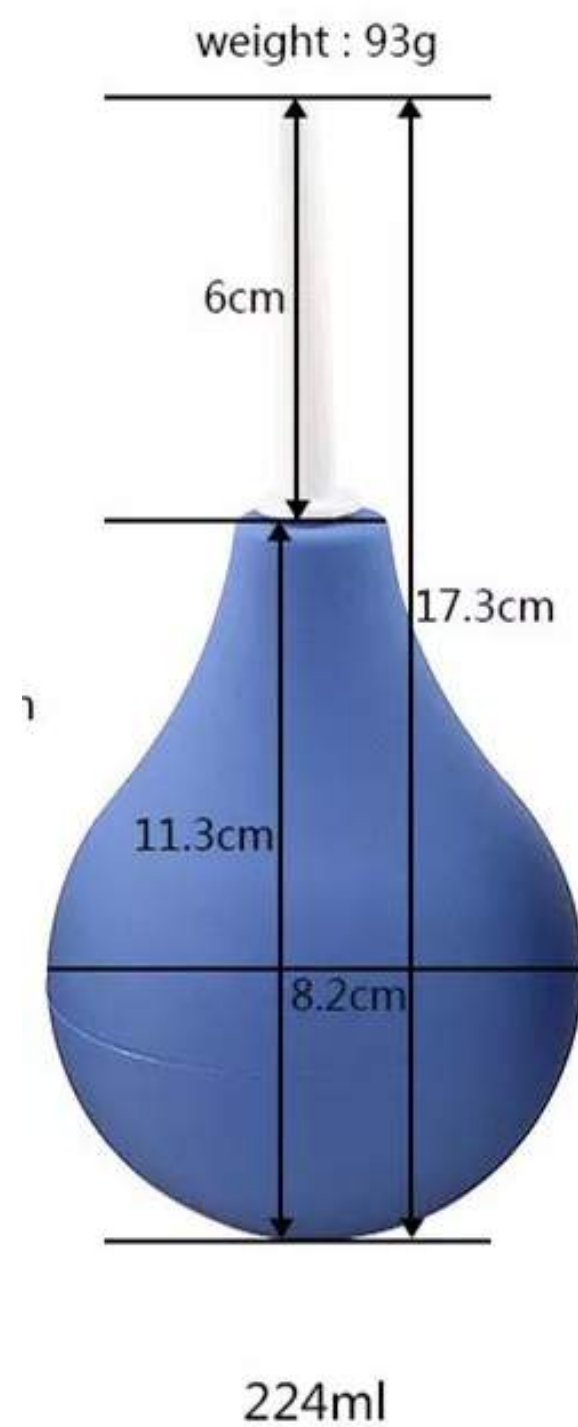

**50 SOLES**

224ml

**45 SOLES SI LLEVA OTRO PRODUCTO**

[https://drive.google.com/file/d/16DRgo9g\\_Y6JdTCjrMTIs-bjB5gGFztle/view](https://drive.google.com/file/d/16DRgo9g_Y6JdTCjrMTIs-bjB5gGFztle/view)

**PULSE AQUI PARA VER VIDEO DE ESTE PRODUCTO**