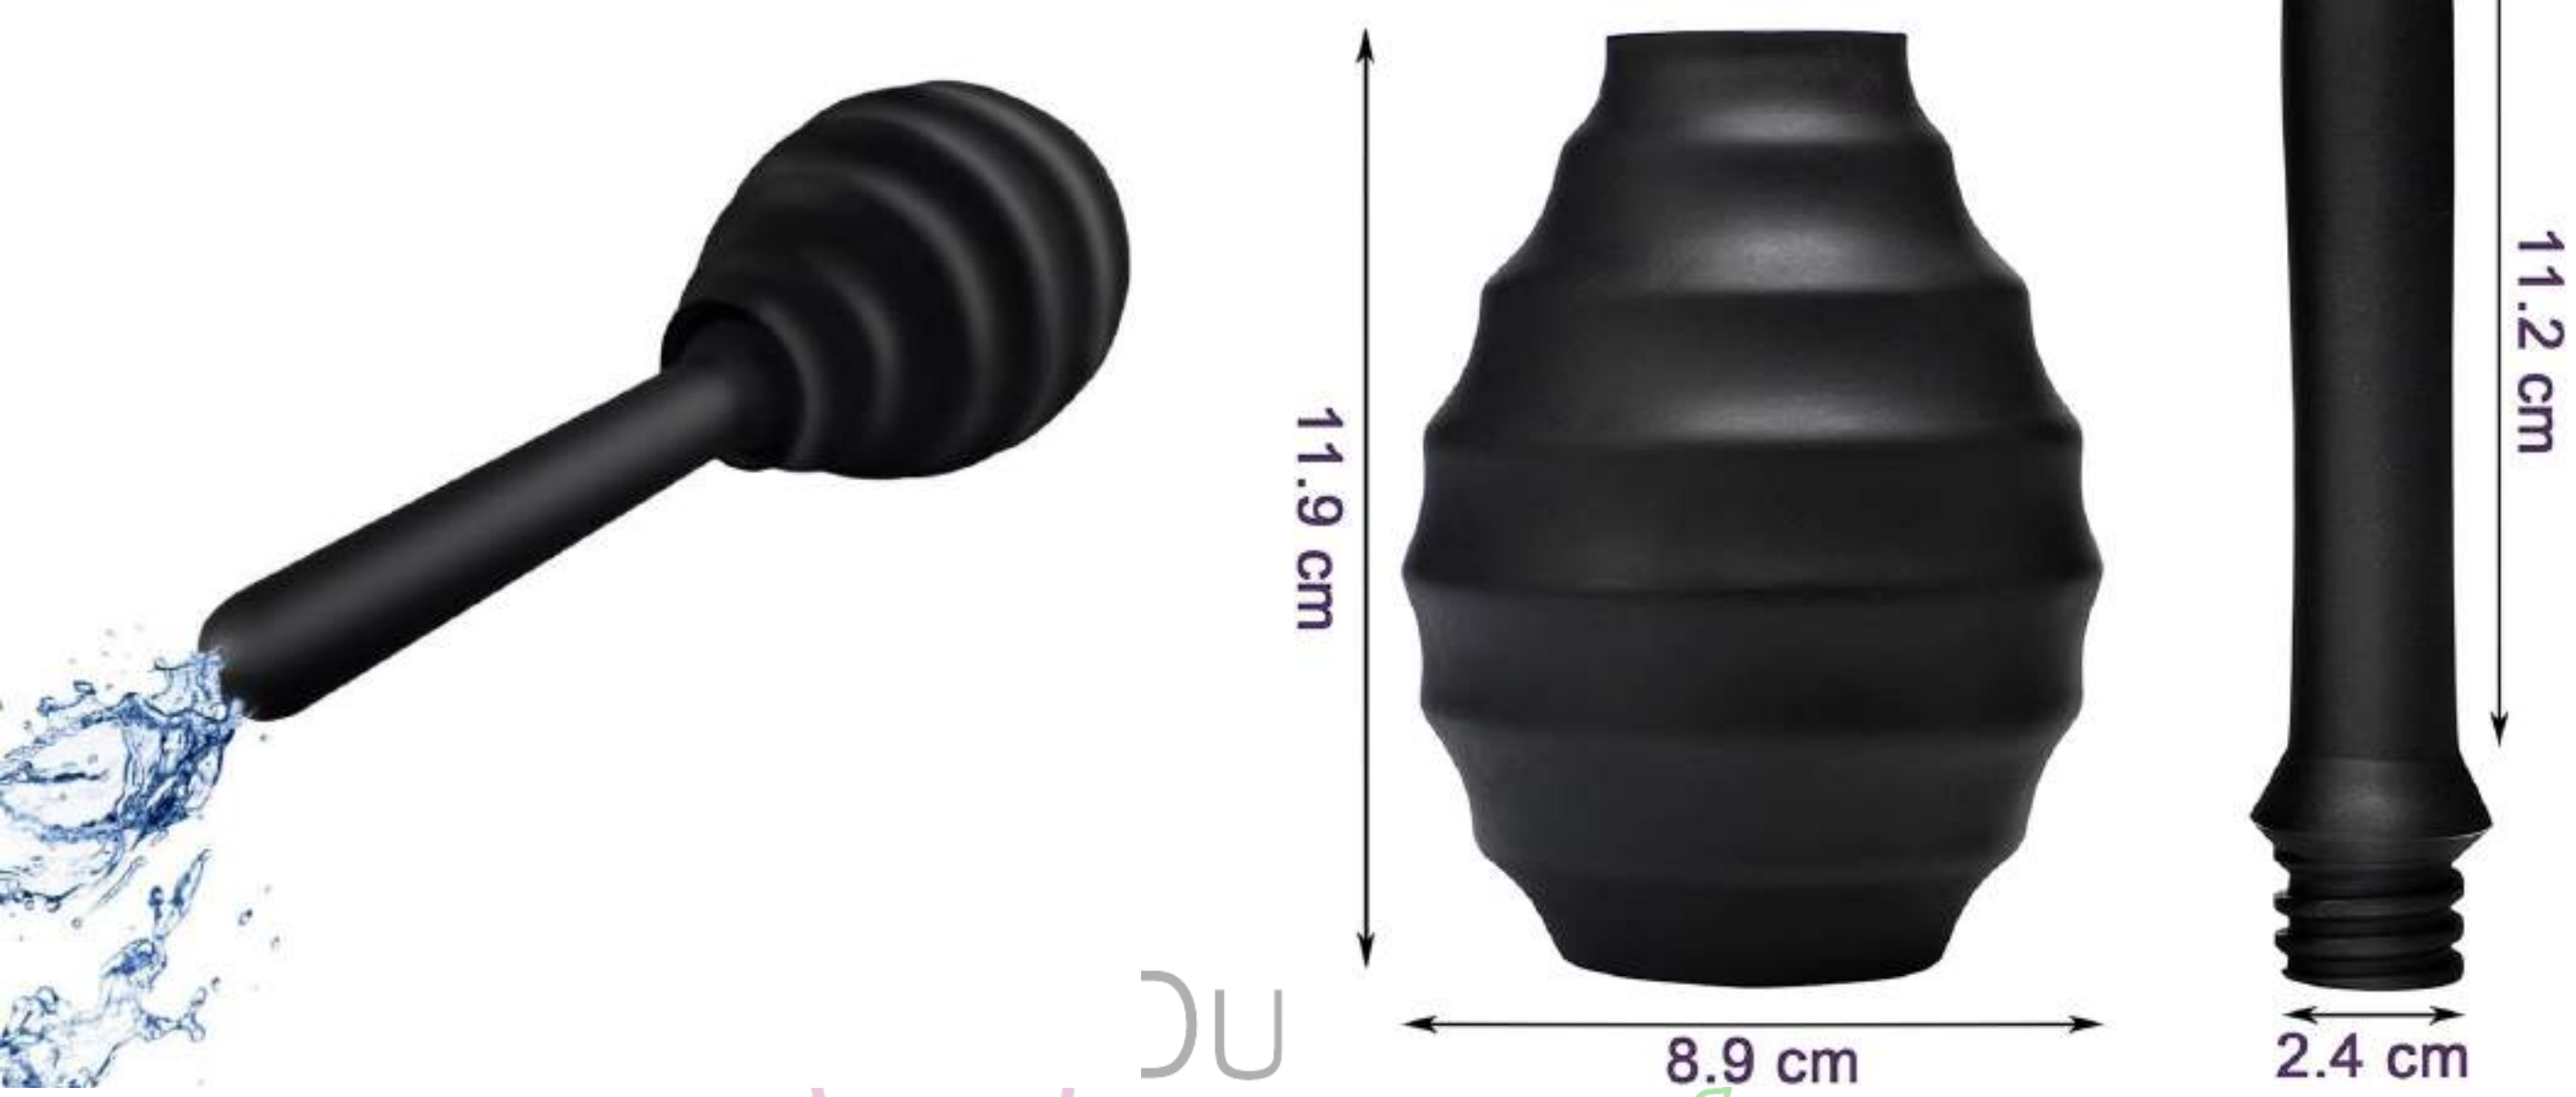

100 SOLES

95 SOLES EN TIENDA FÍSICA