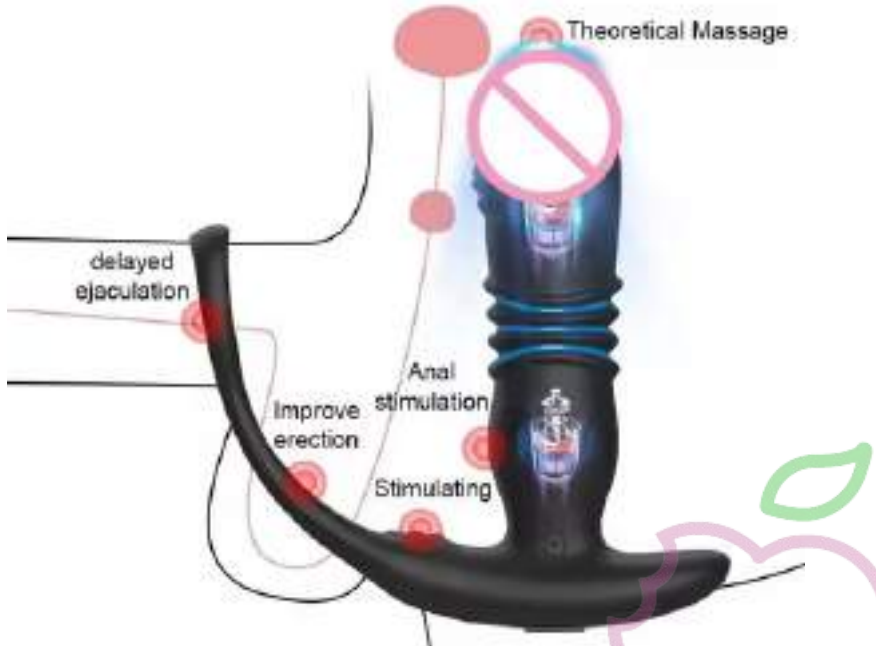

All-round Stimulation

Bring you an unprecedented experience

Suitable For All Size Man

4.1cm/1.61in
13.5cm/5.31in
15.6cm/6.14in
15.5cm/6.10in

mini
plus

Prostate Massager with 3 Trusting and 12 Vibrating Modes