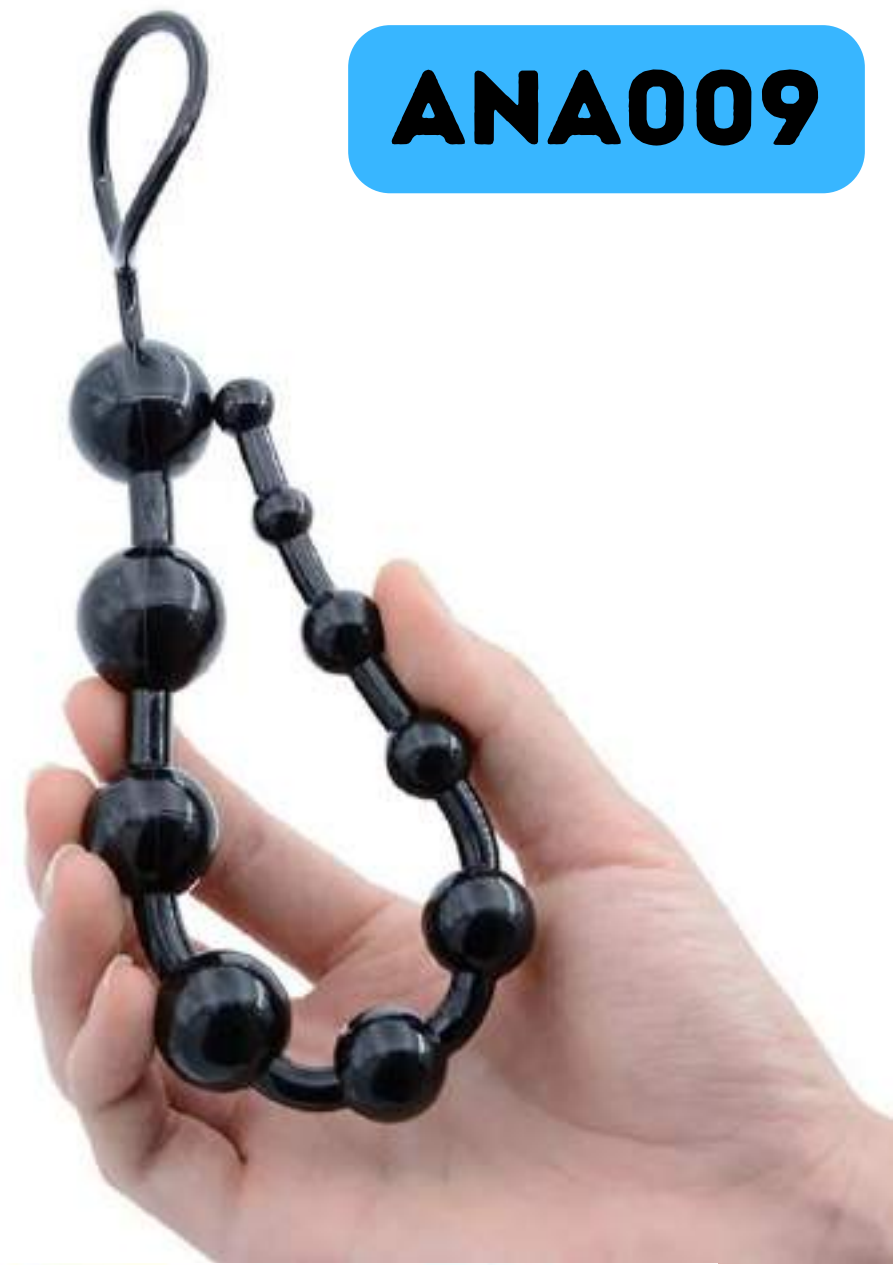

BOLAS CHINAS, CUENTAS ANALES SILICONA (IDEAL PARA INICIANTES)

- Forma anatómica, grande, suave, firme y de fácil manejo, flexible y extra suave.
- Diseño suave, más cómodo de usar, siempre usar con lubricante.
- Resistente al agua, puede disfrutarlo en la ducha o en cualquier lugar que desee
- Color: negro
- Material: silicona medica
- Tamaño: como en la imagen

ANA009