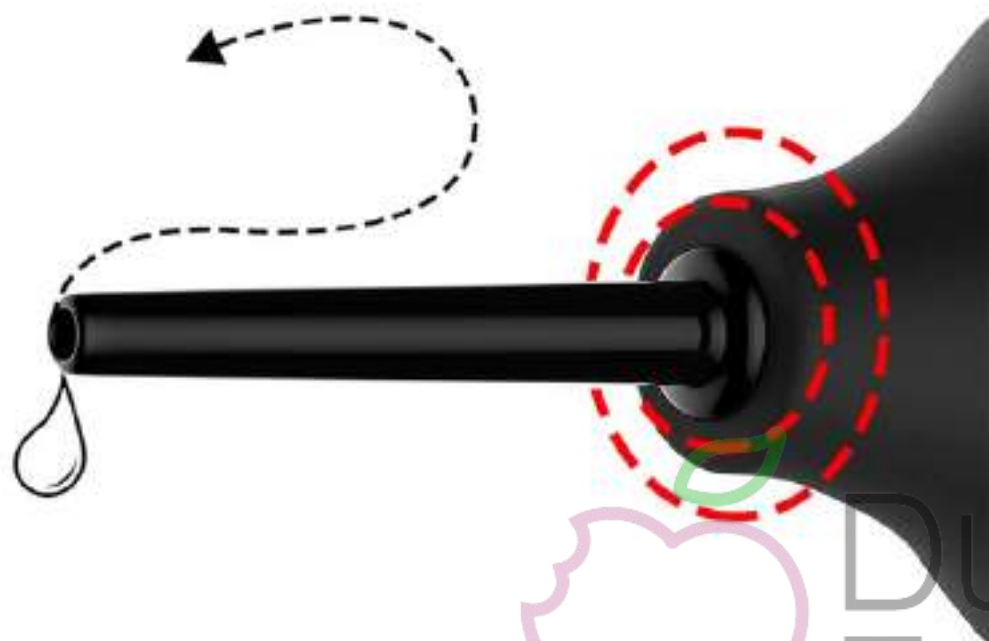

DUCHA LIMPIEZA ANAL

ANA001

- Ducha tipo enema para limpieza para la zona íntima, funciona con agua, bastante eficiente y práctico.
- Color: Negro
- Material: Silicona
- Potencia: Uso manual
- Tamaño: como en la imagen
- Arma la boquilla en el cuerpo, luego presiona la bombilla, sumerge el pico en agua, suelta la bombilla y absorberá agua, usa el agua para la limpieza íntima anal desde el interior. Limpiar varias veces hasta que el agua salga limpia.

50 SOLES

224ml

45 SOLES SI LLEVA OTRO PRODUCTO

<https://drive.google.com/file/d/16DRgo9g_Y6JdTCjrMTIs-bjB5gGFztle/view>

PULSE AQUI PARA VER VIDEO DE ESTE PRODUCTO

Usage

It is suitable for both men and women to clean private parts. The rinse mouth is soft and smooth and comfortable to use.