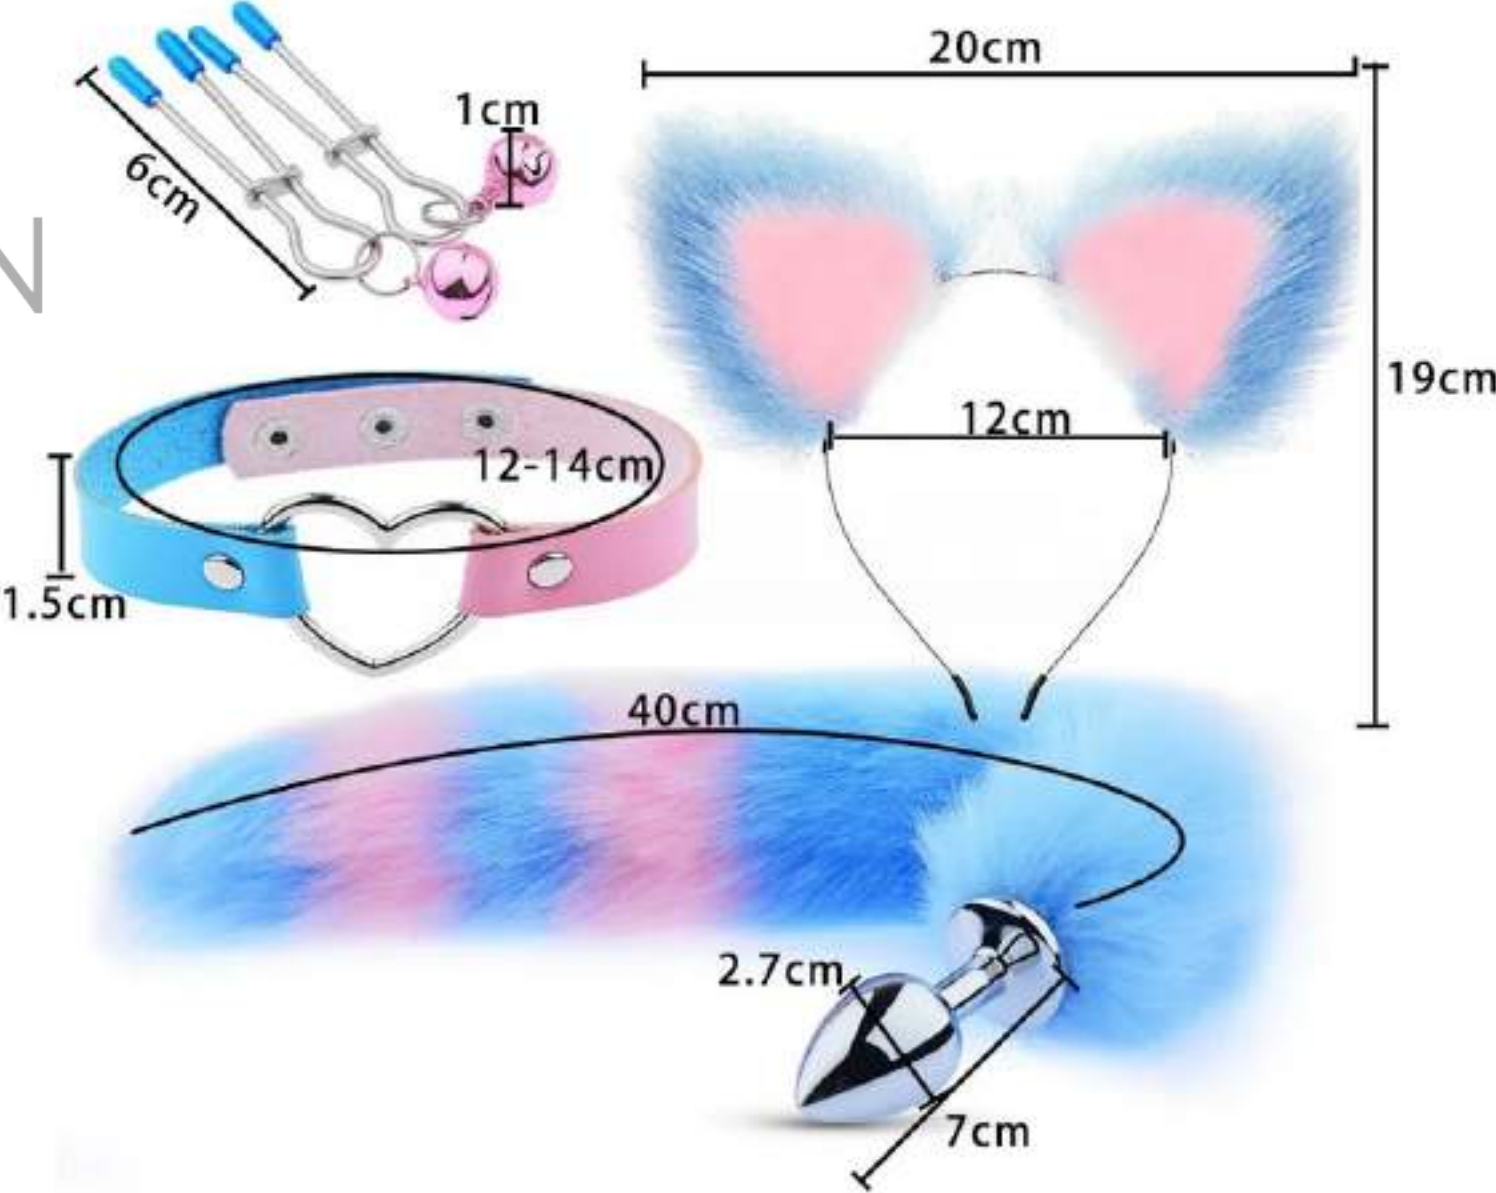

weight:134g